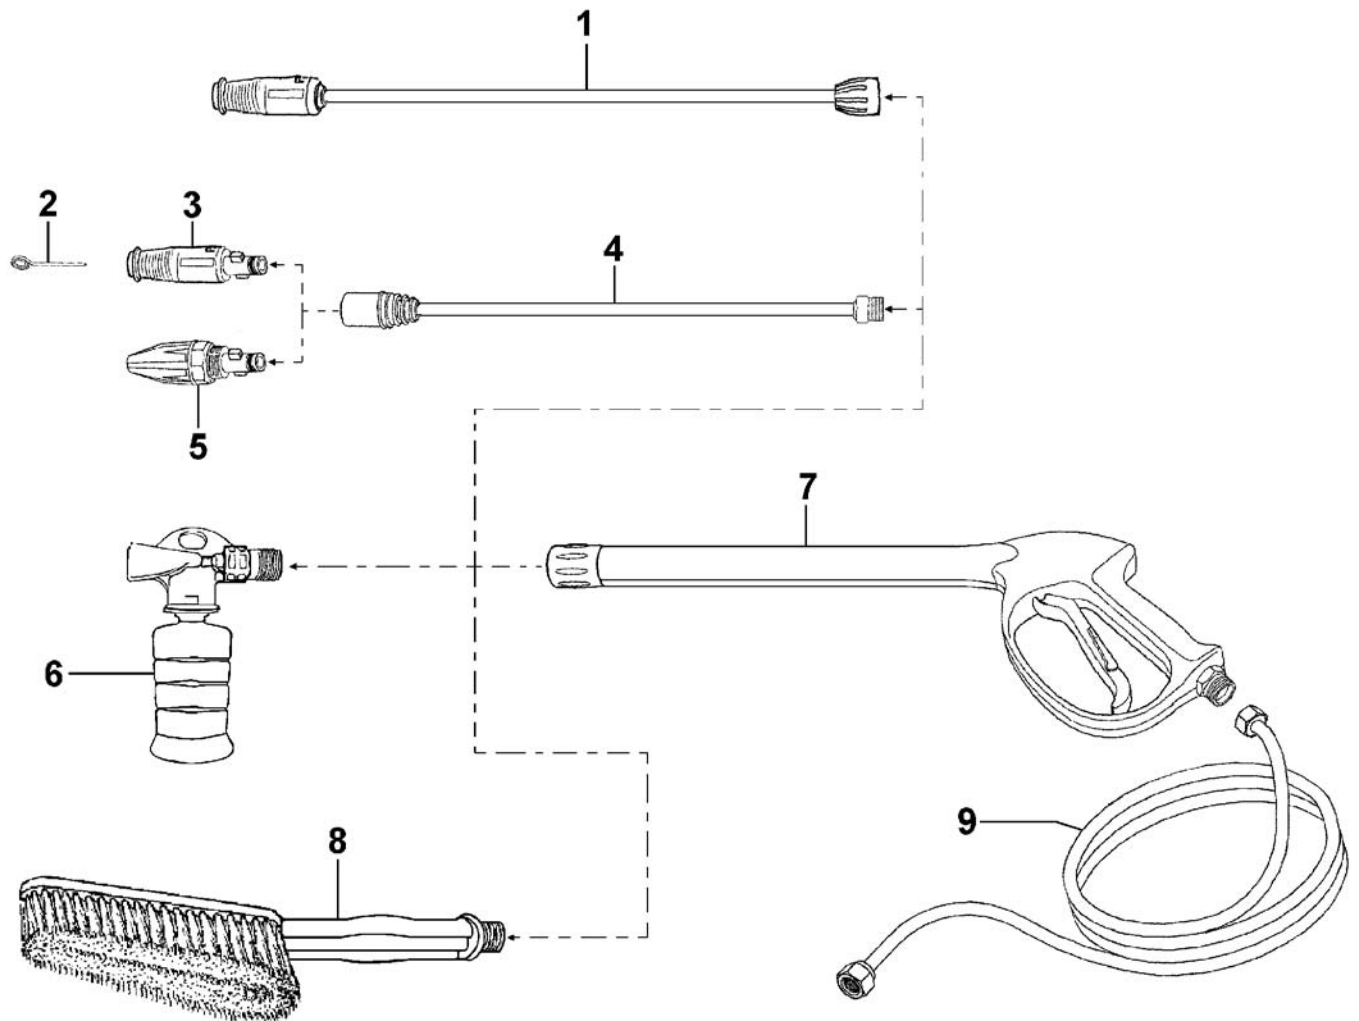

ESPLOSO GENERALE ACCESSORI/ACCESSORIES SPARE PARTS XP 1260 - XP 1490

ESPLOSO ACCESSORI/ACCESSORIES SPARE PARTS XP 1260 - XP 1490

TAV.2850591

POS.	CODICE XP 1260	CODICE XP 1490	IT - DESCRIZIONE	GB - DESCRIPTION
1	1625012	----	Lancia	Lance
2	1625029	1625029	Spillo Pulizia Ugello	Nozzle Cleaning Pin
3	----	1625008	Testina Getto Regolabile	Adjustable Lance
4	----	1625007	Kit Tubo Lancia	Lance Hose Kit
5	----	1625009	Testina Ugello Rotante	Rotojet Lance
6	1625005	1625005	Lancia Schiumogena	Foam Lance Kit
7	1625002	1625002	Pistola	Spray Gun
8	----	1625010	Kit Spazzola Fissa	Brush Lance Kit
9	1625001	----	Tubo A.P.	H.P. Hose
9	----	1625006	Tubo A.P.	H.P. Hose

Cod.2850591