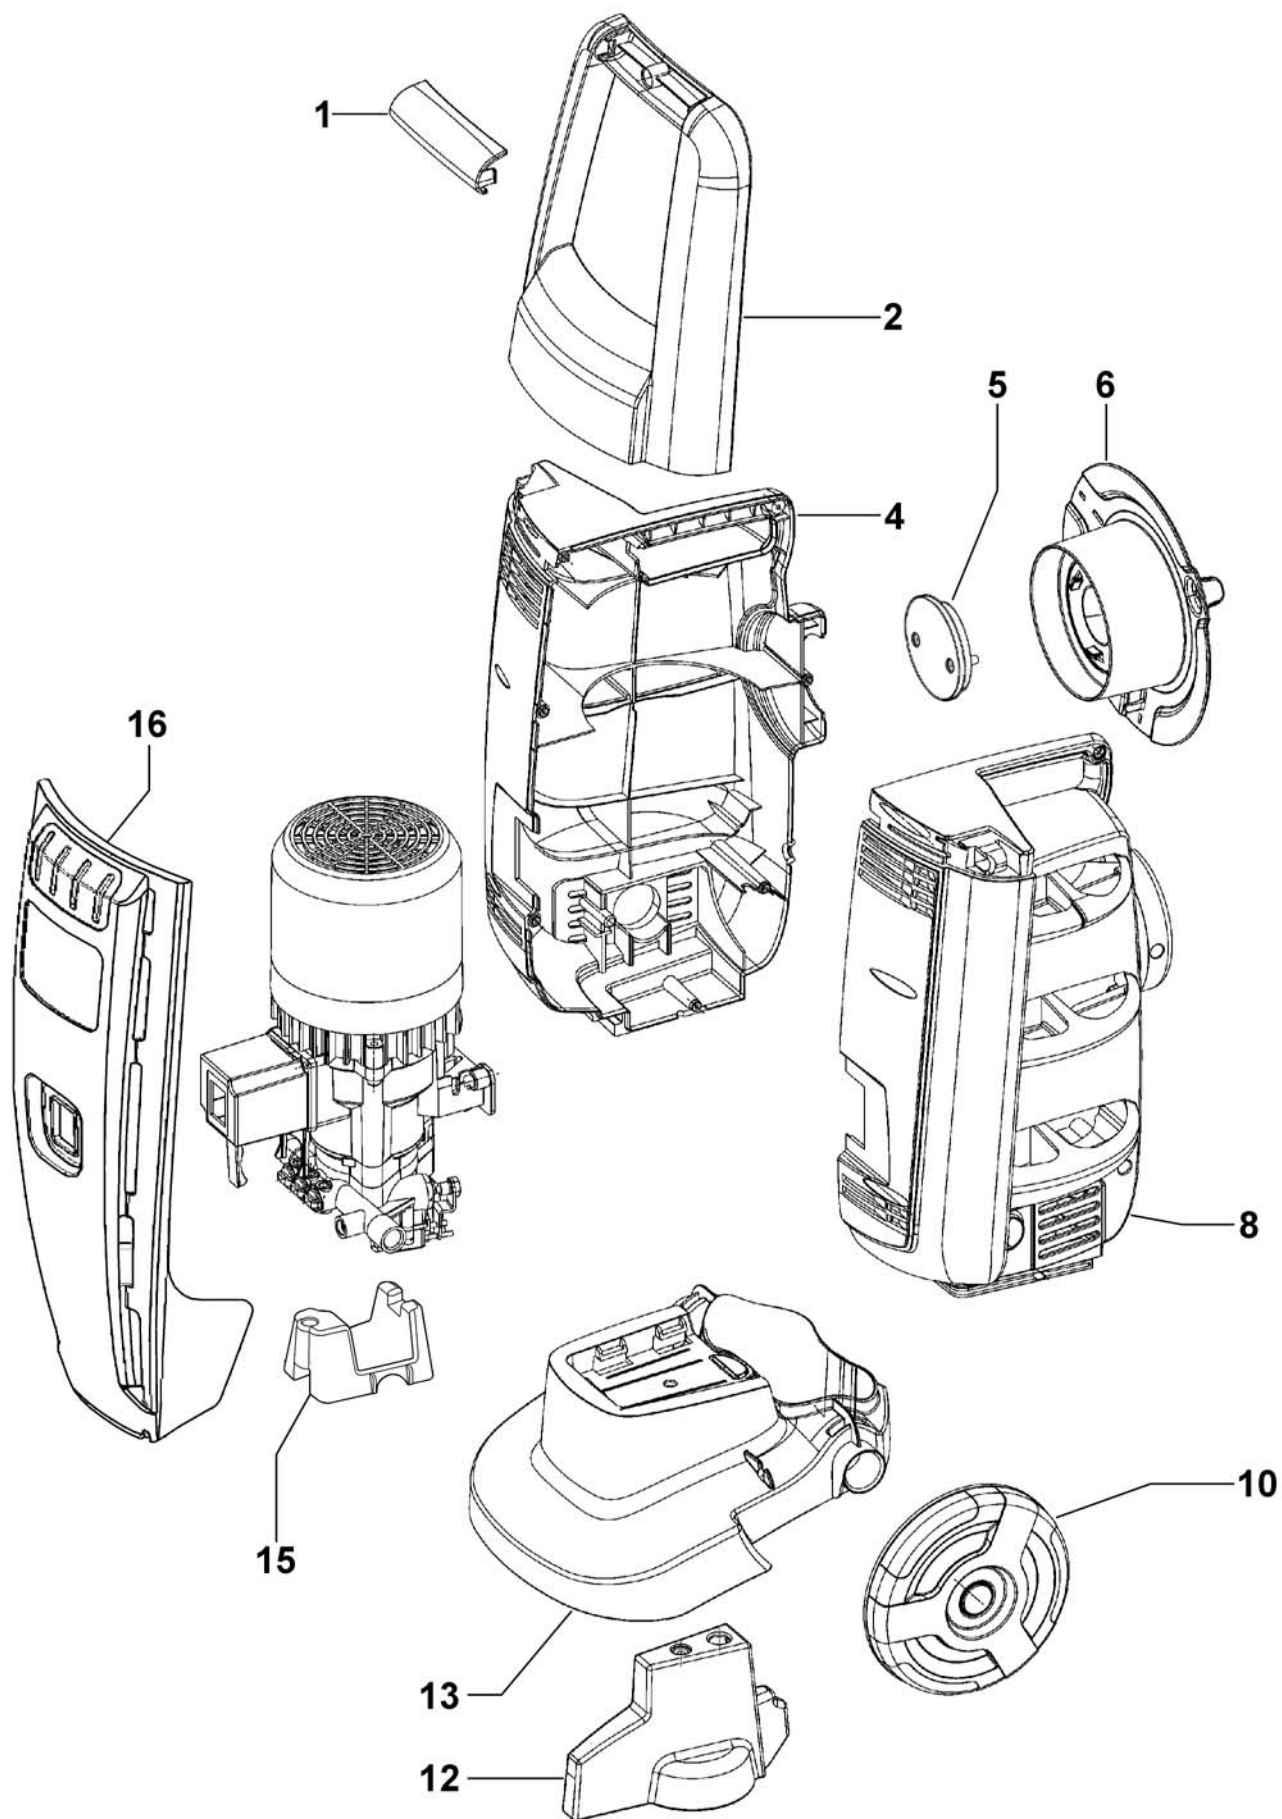

ESPLOSO GENERALE TELAIO/CHASSIS SPARE PARTS XP 1260 - XP 1490

ESPLOSO TELAIO/CHASSIS SPARE PARTS XP 1260 - XP 1490

TAV.2850592

POS.	CODICE	IT - DESCRIZIONE	GB - DESCRIPTION
1	1625038	Copertura Manico	Handle Cover
2	1625039	Manico	Handle
4	1625040	Carenatura Sx	Left Cover
5	1625041	Disco Avvolgitubo	Hose Reel Disc
6	1625042	Avvolgitubo	Hose Reel
8	1625043	Carenatura Dx	Right Cover
10	1625044	Ruota	Wheel
12	1625045	Piede Speciale	Special Feet
13	1625046	Telaio Inferiore	Lower Frame
15	1625047	Supporto MTP	Motorpump Support
16	1625048	Carenatura Frontale	Front Cover