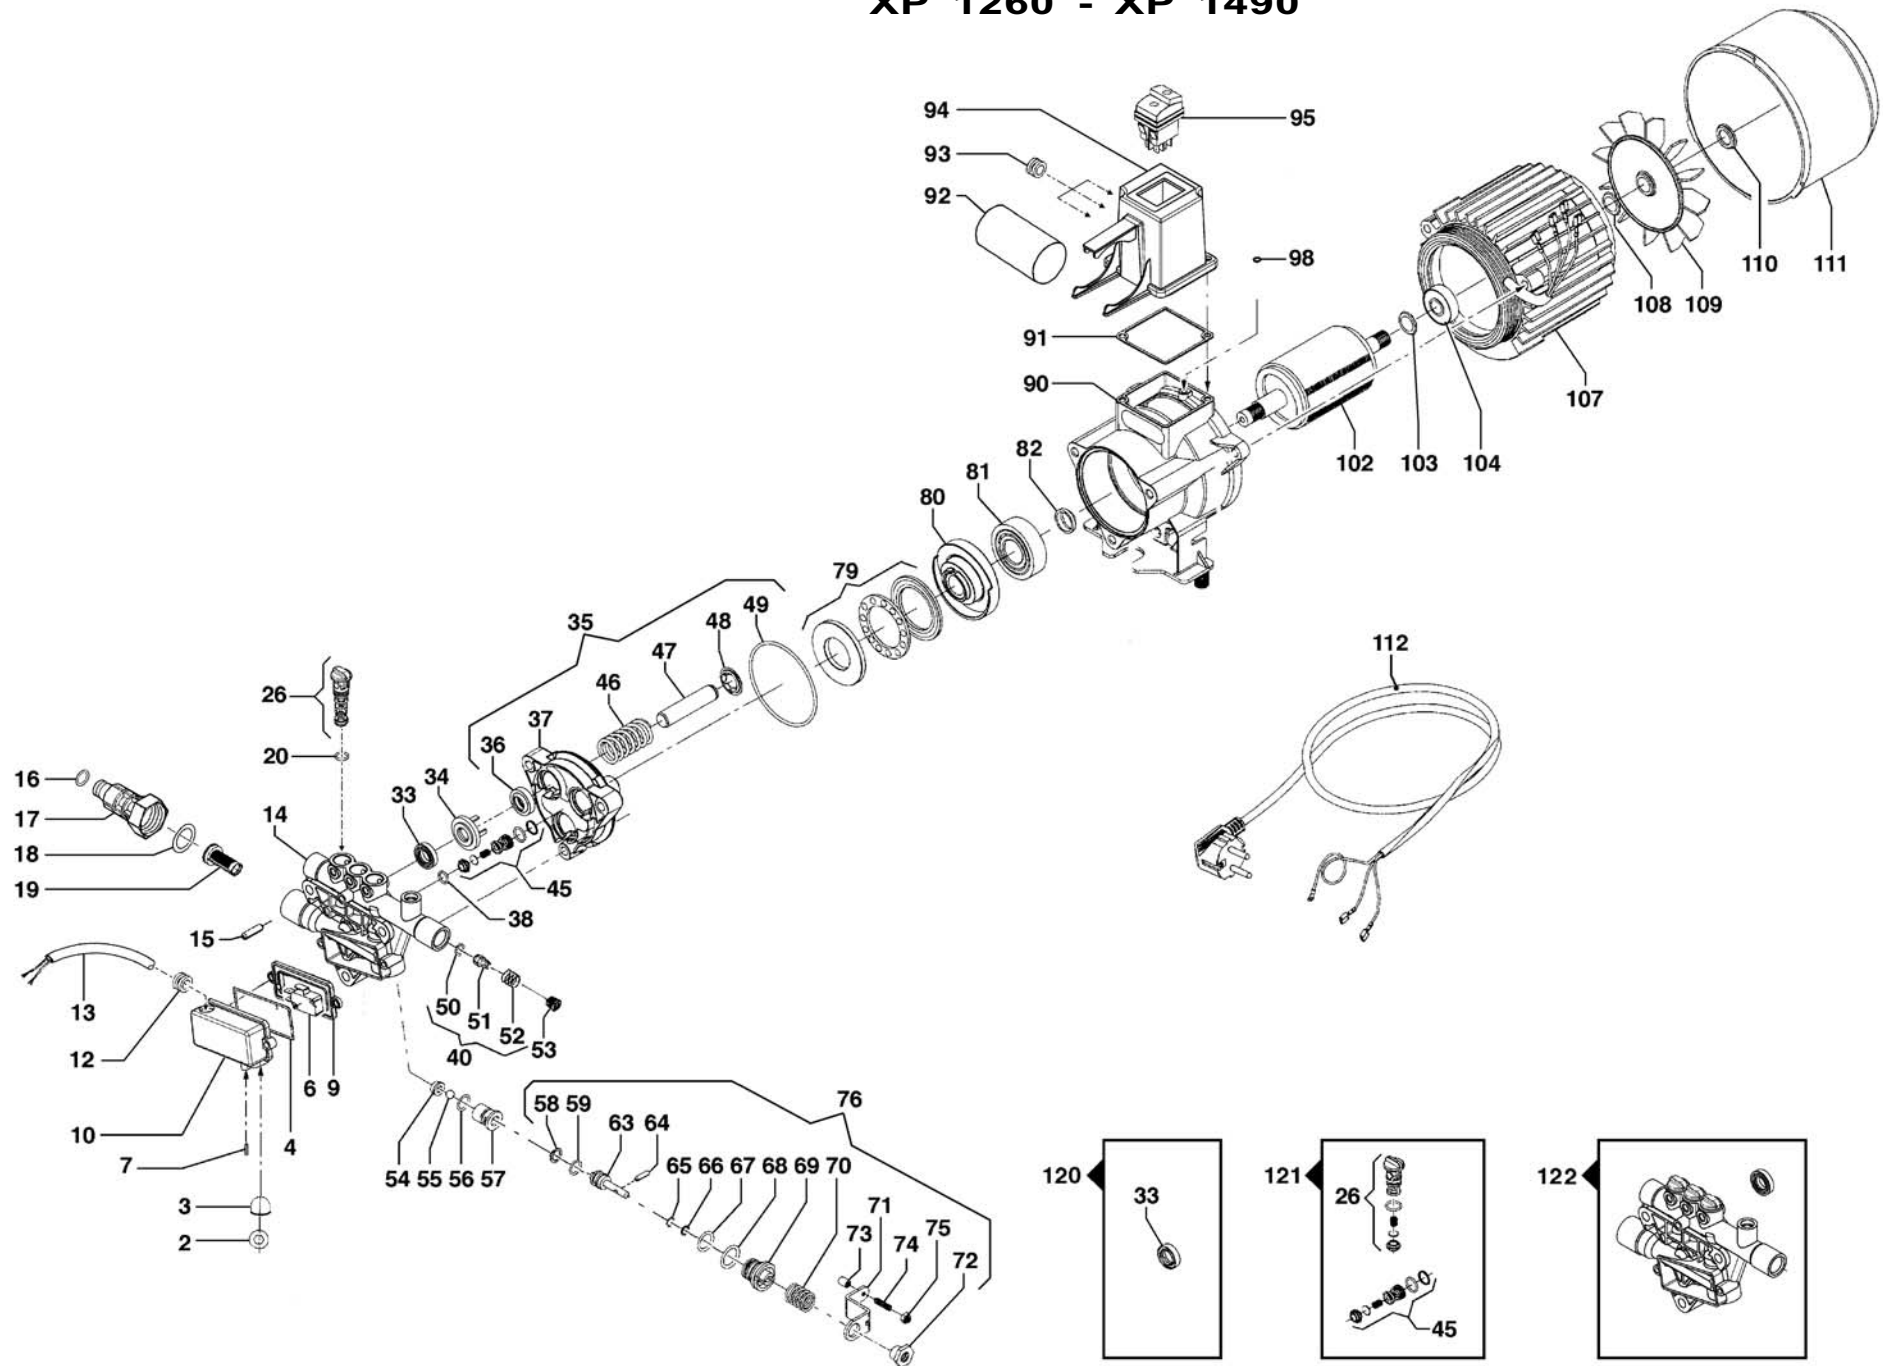

ESPLOSO GENERALE MTP/MTP SPARE PARTS XP 1260 - XP 1490

ESPLOSO GENERALE MTP/MTP SPARE PARTS XP 1260 - XP 1490

TAV.2850593

POS.	CODICE	IT - DESCRIZIONE	GB - DESCRIPTION
2	1625049	Anello	Ring
3	1625050	Protezione	Protection
4	1625051	Guarnizione OR	O-Ring
6	1625052	Interruttore Total-Stop	Total-Stop Switch
7	1625053	Spina	Pin
9	1625054	Scatola TS	TS El. Box
10	1625055	Coperchio TS	TS Cover
12	1625056	Pressacavo	Cable Holder
13	1625057	Cavo Total Stop	Total Stop Cable
14	1625058	Testata Pompa	Pump Manifold
15	1625059	Spina Elastica	Elastic Pin
16	1625060	Guarnizione OR	O-Ring
17	1625061	Raccordo Ingresso	Inlet Coupling
18	1625062	Guarnizione	Seal
19	1625063	Filtro Aspirazione	Suction Filter
20	1625064	Guarnizione OR	O-Ring
26	1625065	Gruppo Valv. Mand.	Del. Valve Ass.y kit
33	1625066	Guarnizione Tenuta	Packing
34	1625067	Anello Portaguarniz.	Packing Retainer
35	1625068	kit Carter Pompa	Pump Crankcase Kit
36	1625069	Anello Tenuta Olio	Oil Seal
37	1625070	Carter Pompa	Pump Crankcase
38	1625064	Guarnizione OR	O-Ring
40	1625072	Kit Valvola Non Ritorno	Check valve kit
45	1625073	Gruppo Valv. Aspir.	Suct. Valve Ass.y kit
46	1625074	Molla	Spring
47	1625075	Pistone	Piston
48	1625076	Anello porta Molla	Piston Ring
49	1625077	Guarnizione OR	O-Ring
50	1625078	Guarnizione OR	O-Ring
51	1625079	Valvola Non Ritorno	Check Valve
52	1625080	Molla	Spring
53	1625081	Tappo	Plug
54	1625082	Sede Easy-Start	Easy-Start Seat
55	1625083	Sfera Easy-Start	Easy-Start Ball
56	1625084	Guarnizione OR	O-Ring
57	1625085	Sede	Seat
58	1625086	Anello	Ring
59	1625087	Guarnizione OR	O-Ring