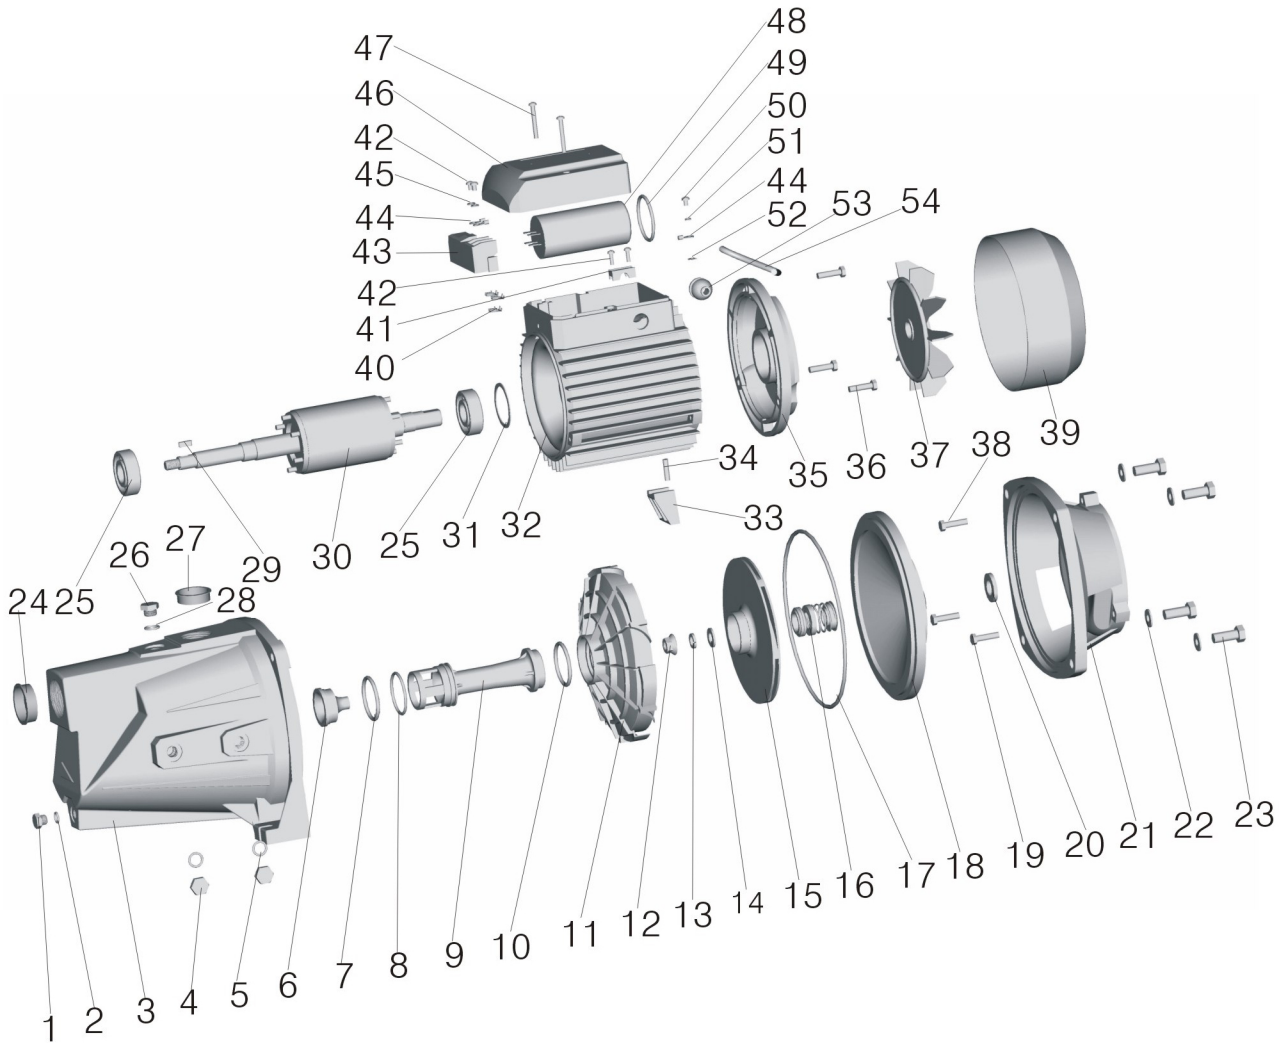

# XJWM/3CH

# XJWM/3CH

N.FIGURA	REFERENCIA	DENOMINACION	
1	XJWM/3BH-1	TAPÓN	1
2	XCM158-20	JUNTA TORICA D.8,2 X 1,9	1
3	XJWM/3BH-3	CUERPO BOMBA	1
4	XJWM/3BH-4	TAPÓN	1
5	XJWM/3BH-5	JUNTA TORICA D.11,8 X 2,65	2
6	XJWM/3BH-6	TOBERA	1
7	XJWM/3BH-7	JUNTA TORICA D.29 X 3,1	1
8	XJWM/3BH-50	JUNTA TORICA D.34,7 X 2,65	1
9	XJWM/3BH-8	TUBO VENTURI	1
10	XJWM/3BH-9	JUNTA TORICA D.40 X 3,55	1
11	XJWM/3BH-10	DIFUSOR	1
12	XJWM/3BH-11	TUERCA M10	1
13	XJM100L-50	ARANDELA MUELLE D.10	1
14	XJM100L-51	ARANDELA D.10	1
15	XJWM/3CH-12	RODETE	1
16	2XCM25160B-11	SELLO MECANICO	1
17	XJWM/3BH-13	JUNTA TORICA D178X3,55	1
18	XJWM/3BH-15	CUBIERTA	1
19	XJWM/3BH-16	TORNILLO M6X28	2
20	XJWM/3BH-17	REFLECTOR	1
21	XJWM/3BH-18	SOPORTE BOMBA	1
22	XJWM/3BH-53	ARANDELA D.10	4
23	XJWM/3BH-20	TORNILLO M10X30	4
24		NO SUMINISTRABLE	1
25	XJWM/3CH-19	RODAMIENTO	2
26	XJWM/3BH-25	TAPON	1
27		NO SUMINISTRABLE	1
28	XJWM/3BH-26	JUNTA TORICA D.12 X 2	1
29	XJWM/3BH-21	CHAVETA	1
30	XJWM/3CH-22	EJE-ROTOR	1
31	XJWM/3BH-24	ARANDELA ONDULADA D.47	1
32	XJWM/3CH-27	ESTATOR	1
33	XJWM/3BH-29	PIE	1
34	XJWM/3BH-28	PIN	1
35	XJWM/3BH-30	SOPORTE TRASERO MOTOR	1
36	XJWM/3BH-31	TORNILLO M6X30	3
37	XJWM/3BH-32	VENTILADOR	1
38	XJWM/3BH-54	TORNILLO M6X32	1
39	XJWM/3BH-33	CUBRE VENTILADOR	1
40	XJWM/3BH-55	CONECTOR D.6,3	3
41	XJM100L-38	SUJETA CABLES	1
42	XJM100L-35	TORNILLO M4X8	4
43	XJWM/3BH-34	CAJA CONEXIONES	1
44	XJWM/3CH-56	CONECTOR	3
45	XJM100L-56	ARANDELA D.4	2
46	XJWM/3BH-36	TAPA CAJA CONEXIONES	1
47	XJWM/3BH-37	TORNILLO M4X37	2
48	XJWM/3CH-35	CONDENSADOR	1
49	XJWM/3BH-57	JUNTA TORICA D.34,8 X 3,1	1
50	XJM100L-61	TORNILLO M4X6	1
51	XJM100L-62	ARANDELA MUELLE D.4	1
52	XJM100L-63	ARANDELA DE FIJACION D.4	1
53	XJWM/3BH-40	PASACABLES	1
54	XJWM/3BH-58	CABLE	1