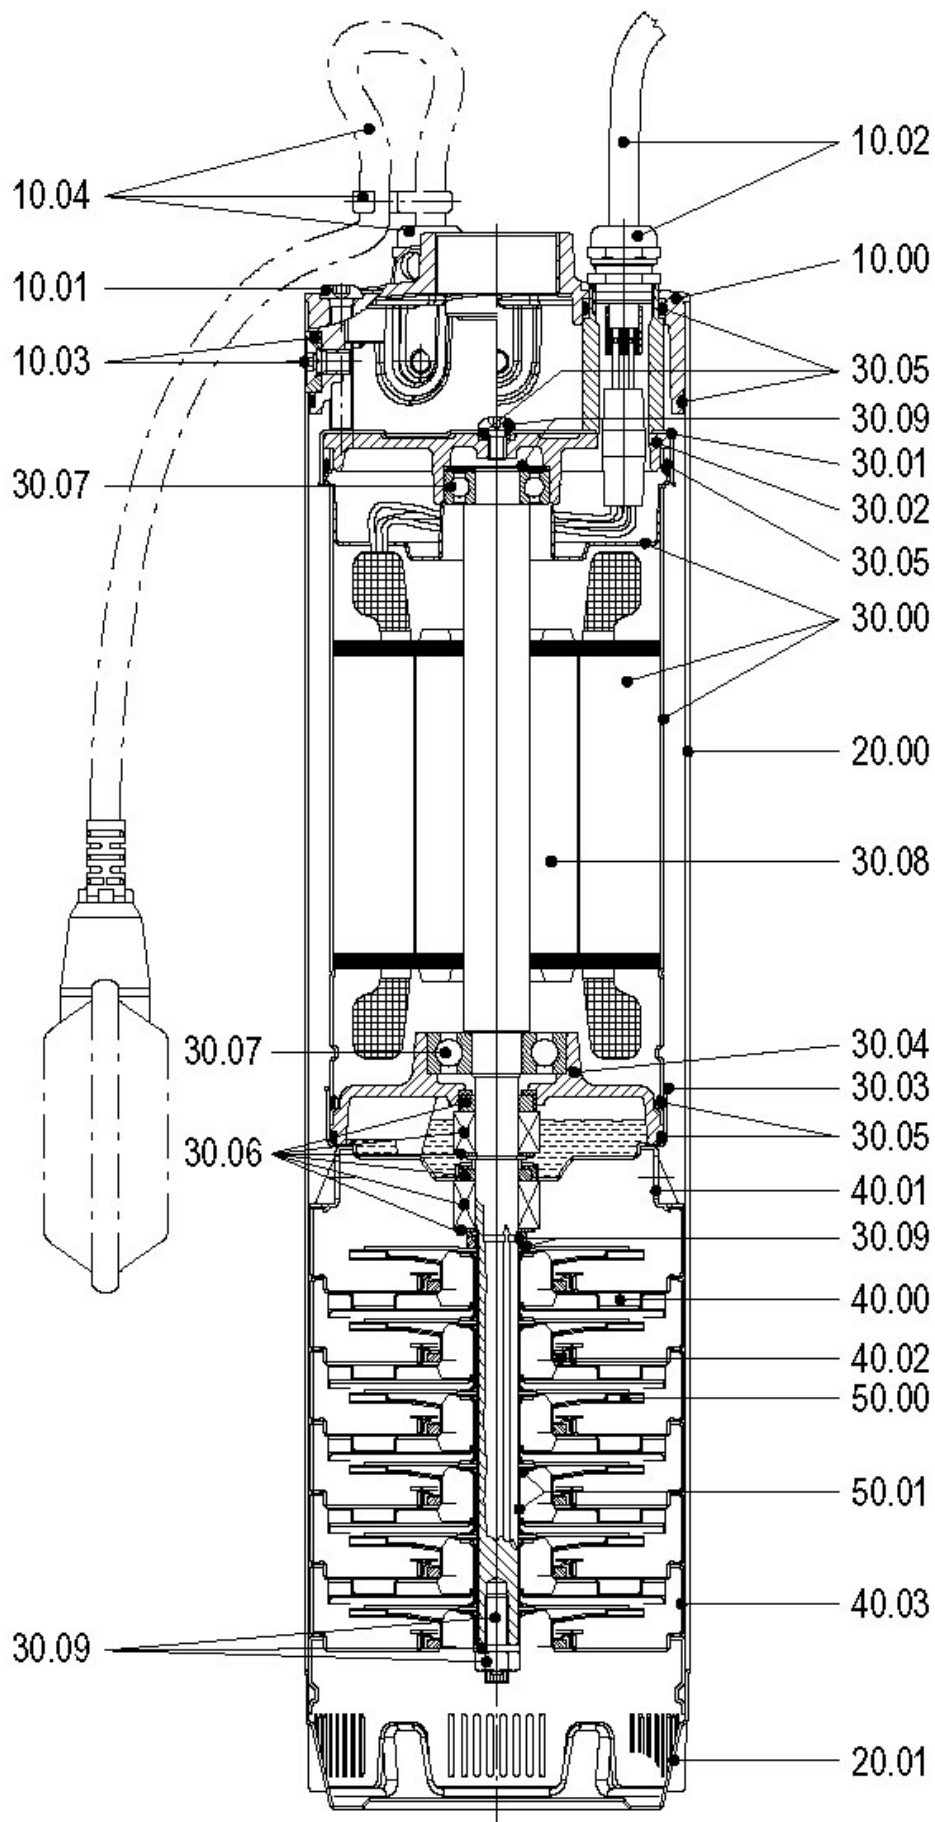

VN 3 - VN5 - VN9

Exploded View - VN 3 / 5 / 9

VN 3

N.FIGURA	N.PLANO	DENOMINACION	PIEZAS
10.00	116925501	Cuerpo impulsión (bomba sin boya)	1
	16925502	Cuerpo impulsión (bomba con boya)	1
10.01	16240450	Conjunto tornilleria (3 unidades)	1
10.02	15566020	Cable de alimentación NBR (20 m)	1
10.03	14240003	Conjunto tornillos + inserto (6+6 unidades)	1
10.04	15566001	Control de nivel (Boya)	1
20.00	15407120	Camisa externa VN 3/4	1
	15407130	Camisa externa VN 3/5	1
	15407140	Camisa externa VN 3/6	1
	15407150	Camisa externa VN 3/7	1
	15407160	Camisa externa VN 3/8	1
	15407240	Camisa externa VN 3/9	1
	15407250	Camisa externa VN 3/10	1
20.01	16410015	Filtro aspiración	1
30.00	14061115	Estator VN 3/4-3/5-3/6-mono	1
	14061120	Estator VN 3/8T	1
	14061130	Estator VN 3/7-3/8-mono	1
	14061140	Estator VN 3/9-3/10T	1
	14061150	Estator VN 3/9-3/10-mono	1
30.01	15130001	Tapa superior motor (modelo sin boya)	1
	15130002	Tapa superior motor (modelo con boya)	1
30.02	14900601	Soporte superior cojinete	1
30.03	15130007	Tapa inferior motor	1
30.04	16919601	Soporte inferior cojinete	1
30.05	14221001	Kit Juntas tóricas (5 piezas)	1
30.06	14222001	Kit sello mecánico todos los modelos VN3 excepto /9 y /10 (2 conjuntos)	1
	14222002	Kit sello mecánico VN 3/9 y 3/10 (2 conjuntos)	1
30.07	14231001	Kit rodamientos de bolas (2 piezas)	1
30.08	14600125	Rotor con eje de bomba VN 3/4-M	1
	14600135	Rotor con eje de bomba VN 3/5-M	1
	14600155	Rotor con eje de bomba VN 3/6-M	1
	14600190	Rotor con eje de bomba VN 3/7-M	1