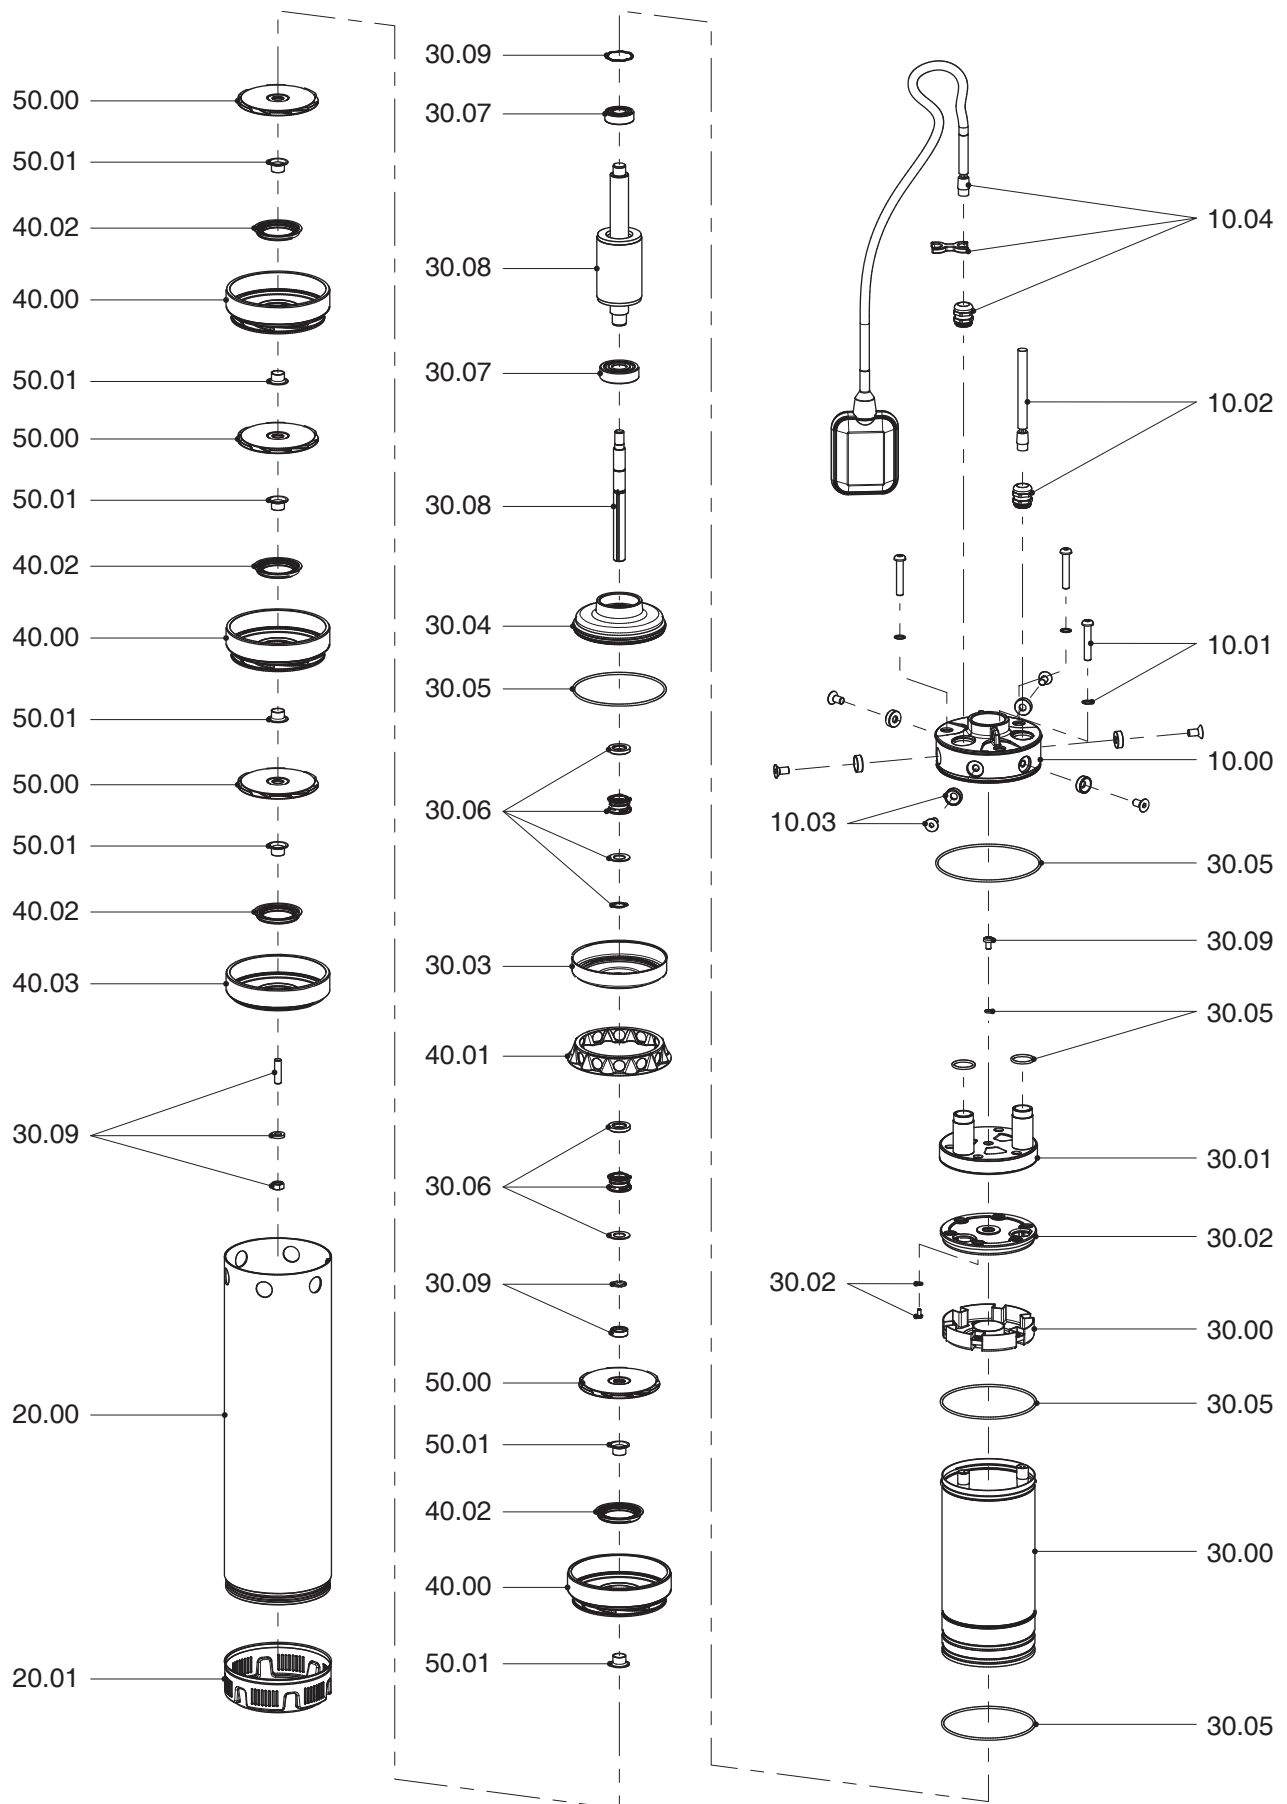

VN 3 - VN5 - VN9

Exploded View - VN 3 / 5 / 9

VN 3

N.FIGURA	N.PLANO	DENOMINACION	PIEZAS
10.00	116925501	Cuerpo impulsión (bomba sin boya)	1
	16925502	Cuerpo impulsión (bomba con boya)	1
10.01	16240450	Conjunto tornilleria (3 unidades)	1
10.02	15566020	Cable de alimentación NBR (20 m)	1
10.03	14240003	Conjunto tornillos + inserto (6+6 unidades)	1
10.04	15566001	Control de nivel (Boya)	1
20.00	15407120	Camisa externa VN 3/4	1
	15407130	Camisa externa VN 3/5	1
	15407140	Camisa externa VN 3/6	1
	15407150	Camisa externa VN 3/7	1
	15407160	Camisa externa VN 3/8	1
	15407240	Camisa externa VN 3/9	1
	15407250	Camisa externa VN 3/10	1
20.01	16410015	Filtro aspiración	1
30.00	14061115	Estator VN 3/4-3/5-3/6-mono	1
	14061120	Estator VN 3/8T	1
	14061130	Estator VN 3/7-3/8-mono	1
	14061140	Estator VN 3/9-3/10T	1
	14061150	Estator VN 3/9-3/10-mono	1
30.01	15130001	Tapa superior motor (modelo sin boya)	1
	15130002	Tapa superior motor (modelo con boya)	1
30.02	14900601	Soporte superior cojinete	1
30.03	15130007	Tapa inferior motor	1
30.04	16919601	Soporte inferior cojinete	1
30.05	14221001	Kit Juntas tóricas (5 piezas)	1
30.06	14222001	Kit sello mecánico todos los modelos VN3 excepto /9 y /10 (2 conjuntos)	1
	14222002	Kit sello mecánico VN 3/9 y 3/10 (2 conjuntos)	1
30.07	14231001	Kit rodamientos de bolas (2 piezas)	1
30.08	14600125	Rotor con eje de bomba VN 3/4-M	1
	14600135	Rotor con eje de bomba VN 3/5-M	1
	14600155	Rotor con eje de bomba VN 3/6-M	1
	14600190	Rotor con eje de bomba VN 3/7-M	1