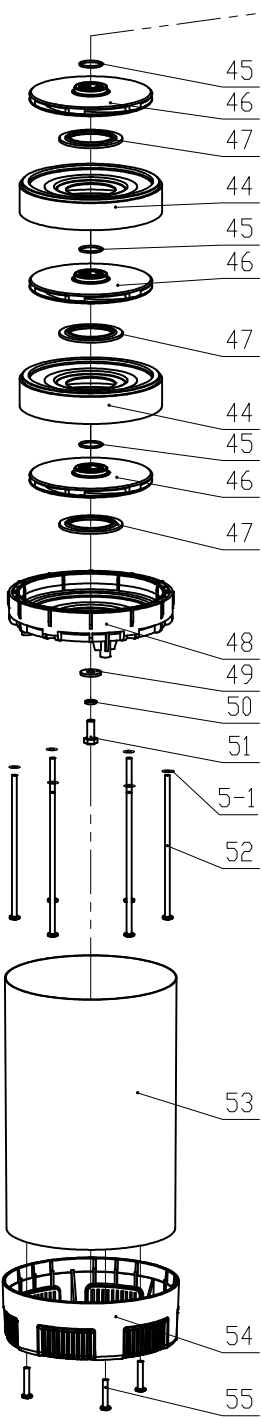

VETAX-1000

VETAX-1000

1	DH-400	BOYA FLOTADOR	1
2	XKS750SW-2	CABLE DE POTENCIA CON TOMA SHUKO	1
3	DH-102	TORNILLO ST 4,2X24	2
4	DH-401	EMPUÑADURA	1
5	DH-402	TORNILLO ST 4,2X50	6
5-1	DH-122	ARANDELA	12
6	DH-403	TAPA BOMBA SUPERIOR	1
7	DH-404	JUNTA TORICA	1
8	DH-405	TORNILLO	1
9	DH-406	JUNTA TORICA	1
10	DH-407	TAPA INTERNA BOMBA SUPERIOR	1
11	DH-407	CONDENSADOR 20MF	1
12	DH-129	BLOQUEO CABLE	1
13	DH-132	TORNILLO	3
14	DH-006	GUIA CABLE	2
15	DH-007	BLOQUEO CABLE	2
16	DH-013	TAPA TRASERA ALUMINIO	1
16-1	DH-018	TORNILLO M4X8	1
16-2	DH-014	ARANDELA MUELLE	1
16-3	DH-409	CABLE AMARILLO-VERDE	0.25m
16-4	DH-136	LUG PLATE	1
16-5	DH-105	ARANDELA	1
16-6	DH-128	WIRE SHEATH	1
17	DH-085	ARO	1
18	DH-019	RODAMIENTO 6201-2RZ	1
19	DH-410	ROTOR	1
20	DH-411	RODAMIENTO 6302-2RZ	1
21	DH-412	STATOR	1
22	DH-413	BUSHING	1
23	DH-414	SOPORTE INFERIOR BLOQUEO	1
24	DH-026	JUNTA TORICA	1
25	DH-415	CUERPO CIERRE	1
26	DH-416	CARCASA MOTOR	1
27	DH-417	ARO	1

审核:

校对:

编制:

VETAX-1000

28	DH-418	ARANDELA	1
29	DH-419	SELLO MECANICO LADO MOTOR	1
30	DH-420	JUNTA TORICA	1
31	DH-421	TAPA FINAL	1
32	DH-422	ARANDELA	4
33	DH-423	TORNILLO M4X12	4
34	DH-424	JUNTA TORICA	1
35	DH-425	TORNILLO	1
36	DH-028	JUNTA TORICA	1
37	DH-426	ARO ALUMINIO	1
38	DH-033	TORNILLO ST 4,2X32	6
39	DH-427	JUNTA TORICA	1
40	DH-428	CUERPO BOMBA PRINCIPAL	1
41	DH-429	JUNTA TORICA	1
42	DH-430	SELLO MECANIOC LADO BOMBA	1
43	DH-431	GUIA EJE	1
44	DH-432	DIFUSOR	4
45	DH-433	JUNTA TORICA	4
46	DH-434	RODETE	4
47	DH-435	ARANDELA PLASTICO	4
48	DH-436	TAPA INFERIOR	1
49	DH-125	ARANDELA PLANA	1
50	DH-107	ARANDELA	1
51	DH-437	TORNILLO	1
52	DH-438	TORNILLO	6
53	DH-439	CUERPO EXTERIOR BOMBA	1
54	DH-440	REJILLA INFERIOR	1
55	DH-005	TORNILLO ST 4,2 X18	3
56	DH-008	CABLE DE MASA	1
57	DH-009	TORNILLO NYLON	2
58	DH-010	TORNILLO NYLON	3
59	DH-011	CLIP	1
60	DH-012	RIBBON	1
61	DH-442	TORNILLO ST 4,2X13	2
	DH-443	ACEITE	0,075

审核:

校对:

编制:

VETAX-1000

	DH-171	TAPABOCAS 1"	1
--	--------	--------------	---

审核:

校对:

编制: