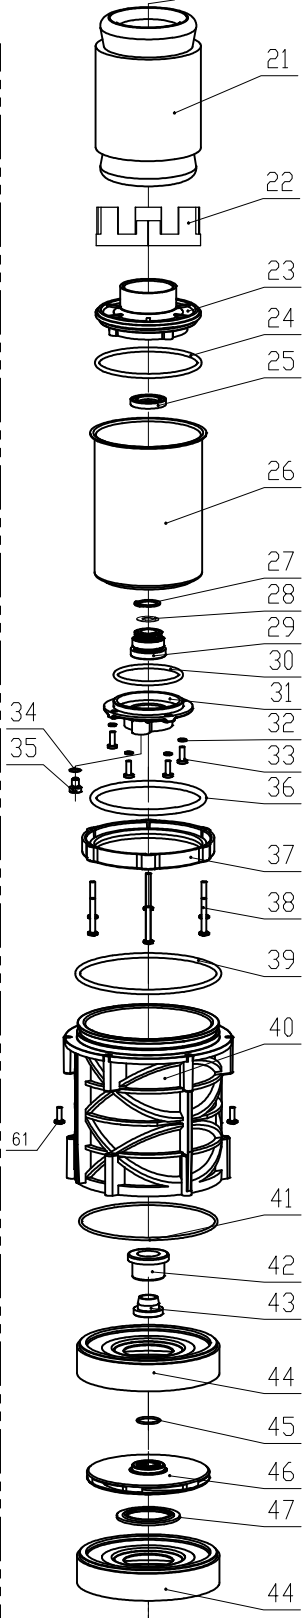

VETAX-1000

VETAX-1000

1	DH-400	BOYA FLOTADOR	1
2	XKS750SW-2	CABLE DE POTENCIA CON TOMA SHUKO	1
3	DH-102	TORNILLO ST 4,2X24	2
4	DH-401	EMPUÑADURA	1
5	DH-402	TORNILLO ST 4,2X50	6
5-1	DH-122	ARANDELA	12
6	DH-403	TAPA BOMBA SUPERIOR	1
7	DH-404	JUNTA TORICA	1
8	DH-405	TORNILLO	1
9	DH-406	JUNTA TORICA	1
10	DH-407	TAPA INTERNA BOMBA SUPERIOR	1
11	DH-407	CONDENSADOR 20MF	1
12	DH-129	BLOQUEO CABLE	1
13	DH-132	TORNILLO	3
14	DH-006	GUIA CABLE	2
15	DH-007	BLOQUEO CABLE	2
16	DH-013	TAPA TRASERA ALUMINIO	1
16-1	DH-018	TORNILLO M4X8	1
16-2	DH-014	ARANDELA MUELLE	1
16-3	DH-409	CABLE AMARILLO-VERDE	0.25m
16-4	DH-136	LUG PLATE	1
16-5	DH-105	ARANDELA	1
16-6	DH-128	WIRE SHEATH	1
17	DH-085	ARO	1
18	DH-019	RODAMIENTO 6201-2RZ	1
19	DH-410	ROTOR	1
20	DH-411	RODAMIENTO 6302-2RZ	1
21	DH-412	STATOR	1
22	DH-413	BUSHING	1
23	DH-414	SOPORTE INFERIOR BLOQUEO	1
24	DH-026	JUNTA TORICA	1
25	DH-415	CUERPO CIERRE	1
26	DH-416	CARCASA MOTOR	1
27	DH-417	ARO	1

审核:

校对:

编制:

VETAX-1000

28	DH-418	ARANDELA	1
29	DH-419	SELLO MECANICO LADO MOTOR	1
30	DH-420	JUNTA TORICA	1
31	DH-421	TAPA FINAL	1
32	DH-422	ARANDELA	4
33	DH-423	TORNILLO M4X12	4
34	DH-424	JUNTA TORICA	1
35	DH-425	TORNILLO	1
36	DH-028	JUNTA TORICA	1
37	DH-426	ARO ALUMINIO	1
38	DH-033	TORNILLO ST 4,2X32	6
39	DH-427	JUNTA TORICA	1
40	DH-428	CUERPO BOMBA PRINCIPAL	1
41	DH-429	JUNTA TORICA	1
42	DH-430	SELLO MECANIOC LADO BOMBA	1
43	DH-431	GUIA EJE	1
44	DH-432	DIFUSOR	4
45	DH-433	JUNTA TORICA	4
46	DH-434	RODETE	4
47	DH-435	ARANDELA PLASTICO	4
48	DH-436	TAPA INFERIOR	1
49	DH-125	ARANDELA PLANA	1
50	DH-107	ARANDELA	1
51	DH-437	TORNILLO	1
52	DH-438	TORNILLO	6
53	DH-439	CUERPO EXTERIOR BOMBA	1
54	DH-440	REJILLA INFERIOR	1
55	DH-005	TORNILLO ST 4,2 X18	3
56	DH-008	CABLE DE MASA	1
57	DH-009	TORNILLO NYLON	2
58	DH-010	TORNILLO NYLON	3
59	DH-011	CLIP	1
60	DH-012	RIBBON	1
61	DH-442	TORNILLO ST 4,2X13	2
	DH-443	ACEITE	0,075

审核:

校对:

编制:

VETAX-1000

	DH-171	TAPABOCAS 1"	1
--	--------	--------------	---

审核:

校对:

编制: