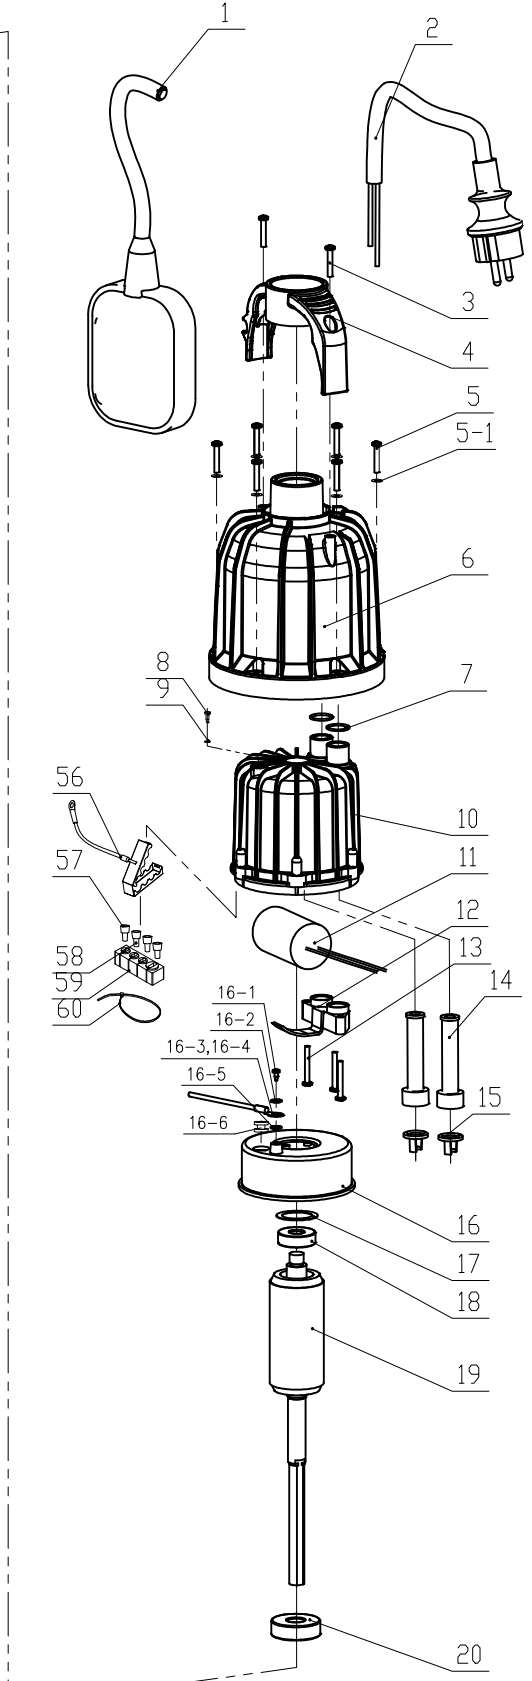

VETAX-1000

VETAX-1000

1	DH-400	BOYA FLOTADOR	1
2	XKS750SW-2	CABLE DE POTENCIA CON TOMA SHUKO	1
3	DH-102	TORNILLO ST 4,2X24	2
4	DH-401	EMPUÑADURA	1
5	DH-402	TORNILLO ST 4,2X50	6
5-1	DH-122	ARANDELA	12
6	DH-403	TAPA BOMBA SUPERIOR	1
7	DH-404	JUNTA TORICA	1
8	DH-405	TORNILLO	1
9	DH-406	JUNTA TORICA	1
10	DH-407	TAPA INTERNA BOMBA SUPERIOR	1
11	DH-407	CONDENSADOR 20MF	1
12	DH-129	BLOQUEO CABLE	1
13	DH-132	TORNILLO	3
14	DH-006	GUIA CABLE	2
15	DH-007	BLOQUEO CABLE	2
16	DH-013	TAPA TRASERA ALUMINIO	1
16-1	DH-018	TORNILLO M4X8	1
16-2	DH-014	ARANDELA MUELLE	1
16-3	DH-409	CABLE AMARILLO-VERDE	0.25m
16-4	DH-136	LUG PLATE	1
16-5	DH-105	ARANDELA	1
16-6	DH-128	WIRE SHEATH	1
17	DH-085	ARO	1
18	DH-019	RODAMIENTO 6201-2RZ	1
19	DH-410	ROTOR	1
20	DH-411	RODAMIENTO 6302-2RZ	1
21	DH-412	STATOR	1
22	DH-413	BUSHING	1
23	DH-414	SOPORTE INFERIOR BLOQUEO	1
24	DH-026	JUNTA TORICA	1
25	DH-415	CUERPO CIERRE	1
26	DH-416	CARCASA MOTOR	1
27	DH-417	ARO	1

审核:

校对:

编制:

VETAX-1000

28	DH-418	ARANDELA	1
29	DH-419	SELLO MECANICO LADO MOTOR	1
30	DH-420	JUNTA TORICA	1
31	DH-421	TAPA FINAL	1
32	DH-422	ARANDELA	4
33	DH-423	TORNILLO M4X12	4
34	DH-424	JUNTA TORICA	1
35	DH-425	TORNILLO	1
36	DH-028	JUNTA TORICA	1
37	DH-426	ARO ALUMINIO	1
38	DH-033	TORNILLO ST 4,2X32	6
39	DH-427	JUNTA TORICA	1
40	DH-428	CUERPO BOMBA PRINCIPAL	1
41	DH-429	JUNTA TORICA	1
42	DH-430	SELLO MECANIOC LADO BOMBA	1
43	DH-431	GUIA EJE	1
44	DH-432	DIFUSOR	4
45	DH-433	JUNTA TORICA	4
46	DH-434	RODETE	4
47	DH-435	ARANDELA PLASTICO	4
48	DH-436	TAPA INFERIOR	1
49	DH-125	ARANDELA PLANA	1
50	DH-107	ARANDELA	1
51	DH-437	TORNILLO	1
52	DH-438	TORNILLO	6
53	DH-439	CUERPO EXTERIOR BOMBA	1
54	DH-440	REJILLA INFERIOR	1
55	DH-005	TORNILLO ST 4,2 X18	3
56	DH-008	CABLE DE MASA	1
57	DH-009	TORNILLO NYLON	2
58	DH-010	TORNILLO NYLON	3
59	DH-011	CLIP	1
60	DH-012	RIBBON	1
61	DH-442	TORNILLO ST 4,2X13	2
	DH-443	ACEITE	0,075

审核:

校对:

编制:

VETAX-1000

	DH-171	TAPABOCAS 1"	1
--	--------	--------------	---

审核:

校对:

编制: