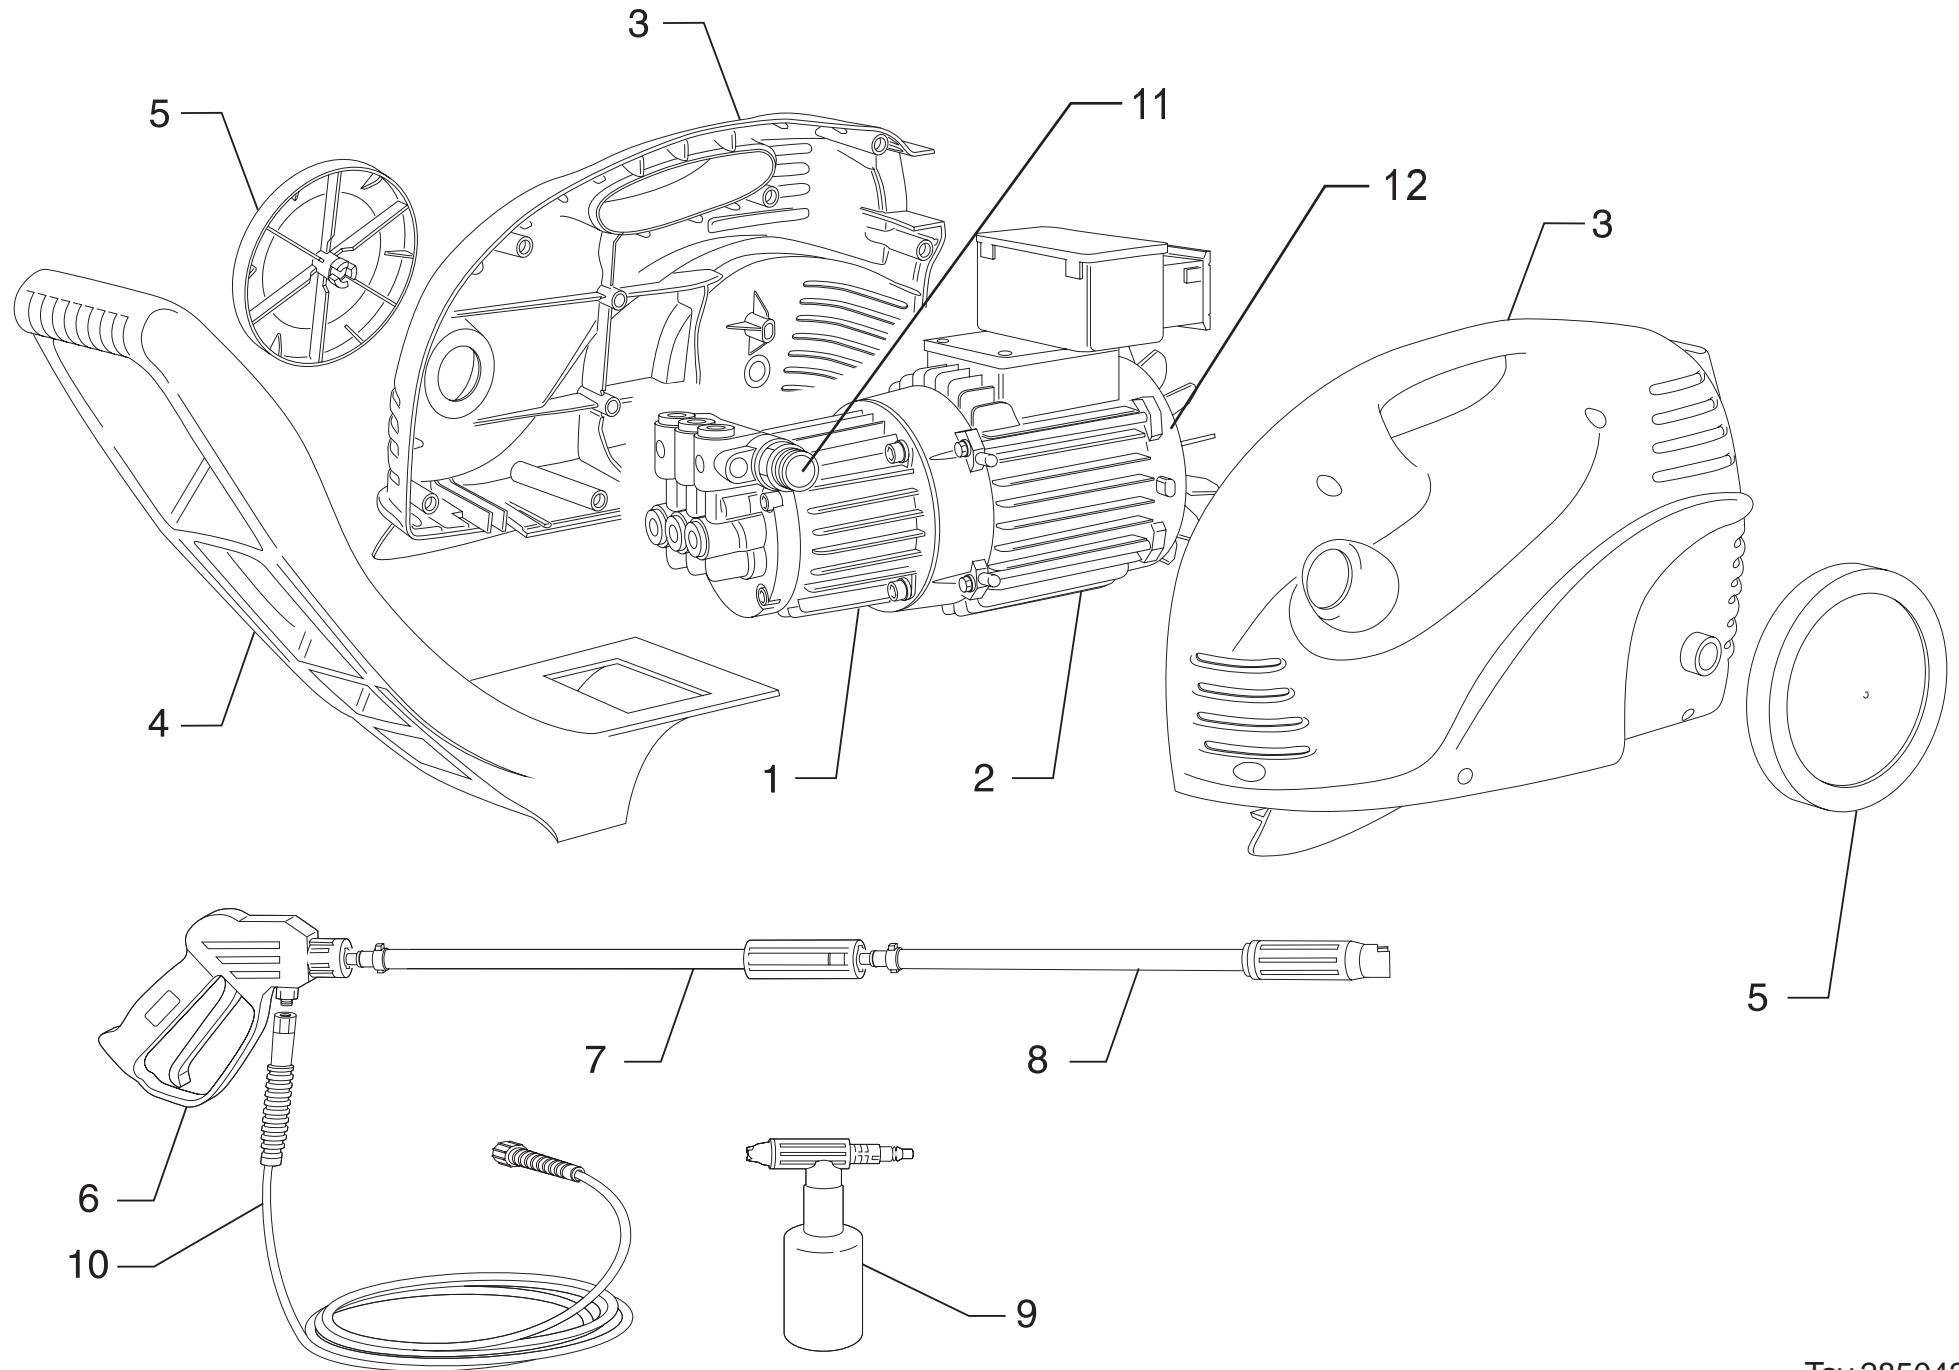

TWIST

ESPLOSO GENERALE TWIST

ESPLOSO GENERALE - SPARE PARTS TWIST

Tav. 2850423

Pos.	Cod.	Descrizione	Description
	8050027	Pompa completa	Complete pump
1	8050028	Pompa	Pump
2	8050029	Motore	Engine
3	8050026	Cappottina	Bonnet
4	8050024	Manico	Handle
5	8050023	Ruota	Wheel
6	1920275	Pistola	Gun
7	1920276	Prolunga lancia	Lance extension
8	1920277	Lancia	Lance
9	1920279	Schiumogeno	Foaming agent
10	1920278	Tubo alta pressione	High-pressure pipe
11	8050034	Racc. entrata acqua	Fitting
12	8050035	Ventola	Fan
	8050030	Kit pistoni	Kit pistons
	8050031	Kit valvole	Kit valves
	8050033	Kit tenute	Kit water seals
	8050037	Valvola by pass	By pass valve
	8050036	Interruttore rosso	Switch
	8050038	Valvola acqua	Water valve
	8050039	Condensatore 20mf	Capacitor 20mf