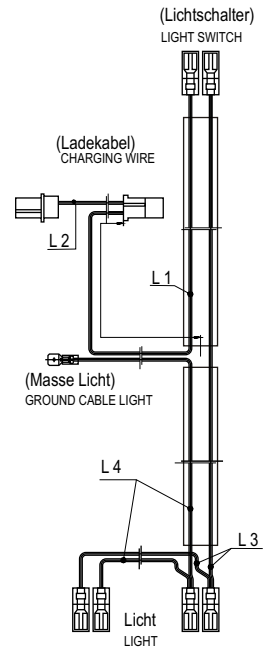

**Schaltplan Traktor E-Start**  
CONNECTION DIAGRAM E-STARTER

521362 514246

**Schaltplan Licht**  
CONNECTION DIAGRAM LIGHT

8 - 8

a	b	c	d	e	f
01/01	02/03				