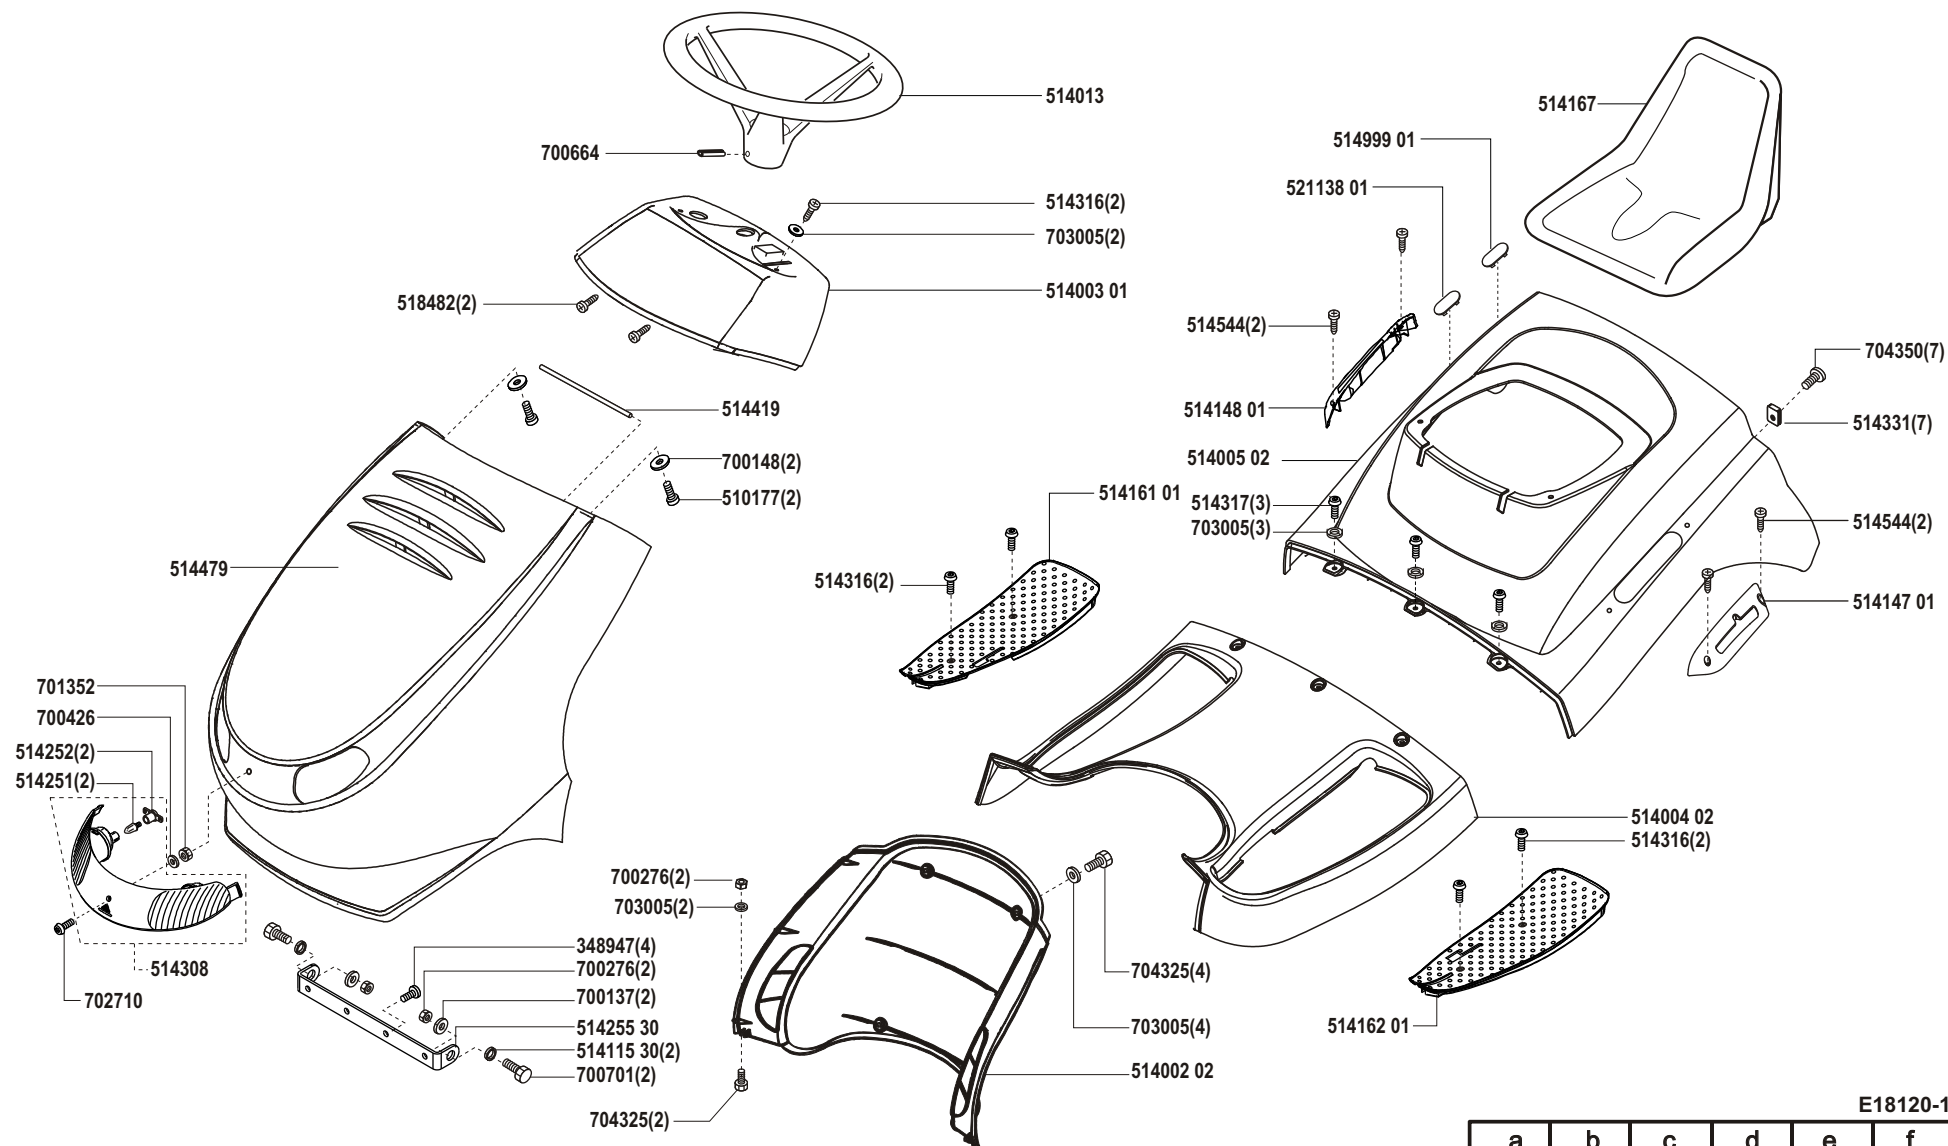

T 14 - 85 HD-H

Art.-Nr.: 118120

EuroCUT

2000

E18120-1

a	b	c	d	e	f
03/00