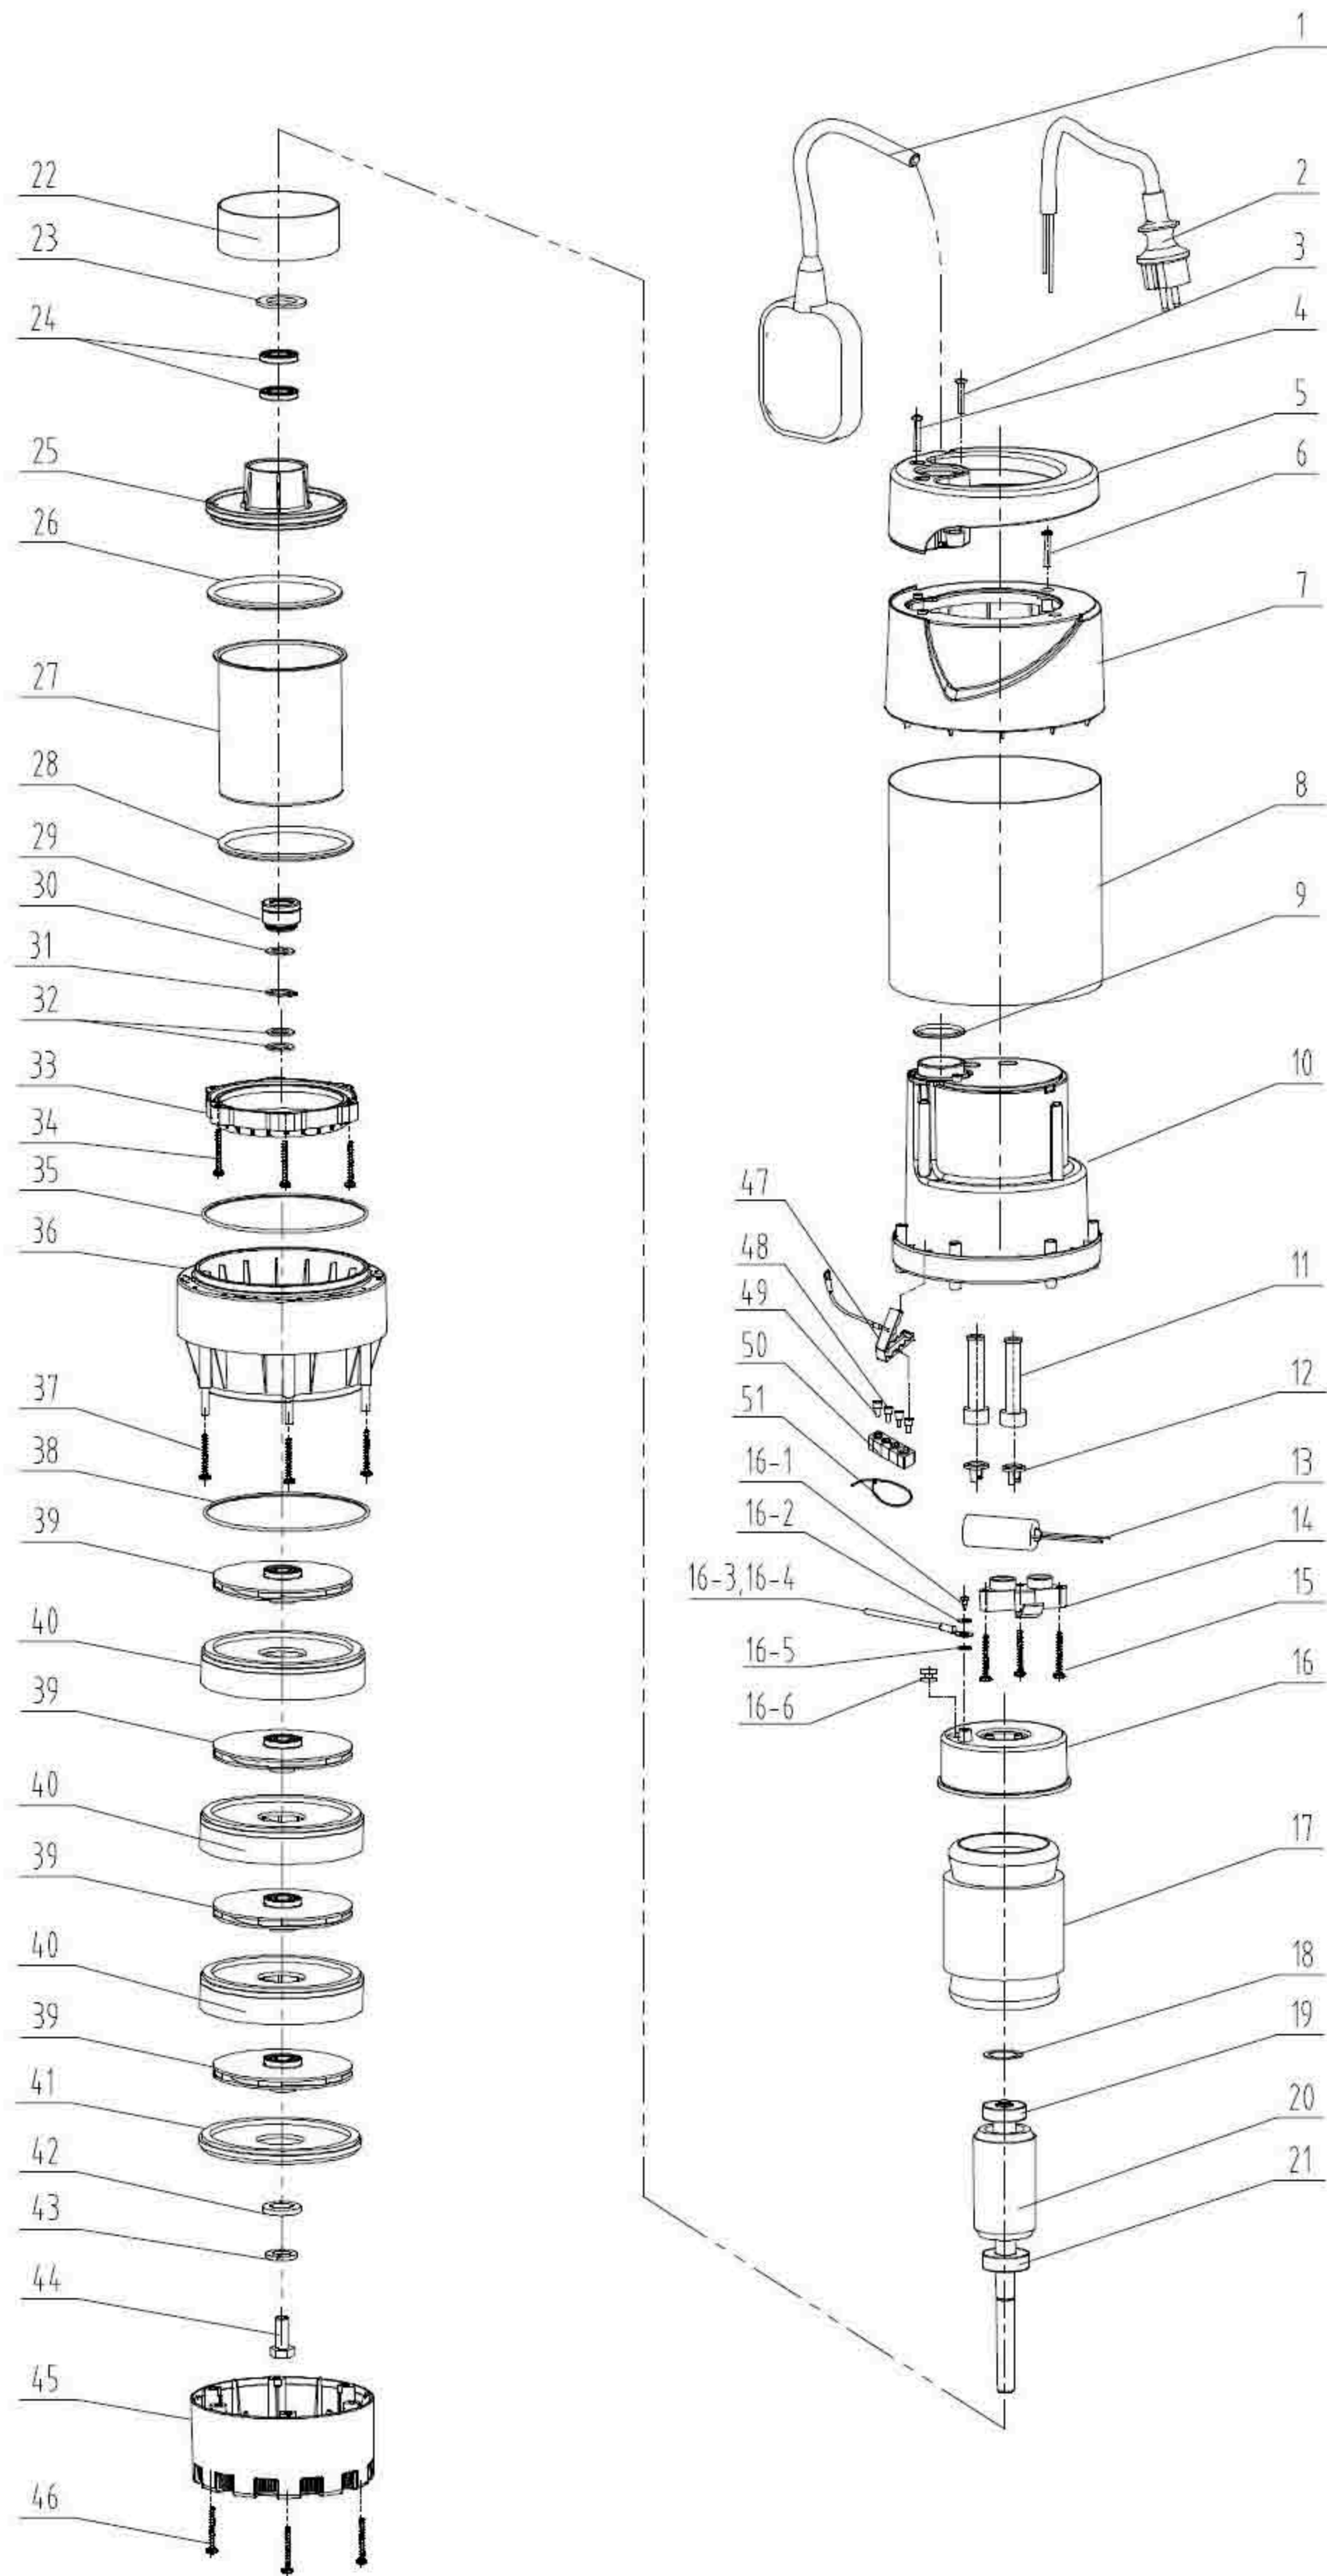

## TENAX-1000

1	DH-114	BOYA FLOTADOR	1
2	DH-135	CABLE DE POTENCIA CON TOMA SHUKO	1
3	DH-102	TORNILLO ST 4,2X24	2
4	DH-103	TORNILLO ST 4,2X38	2
5	DH-108	EMPUÑADURA	1
6	DH-102	TORNILLO ST 4,2X24	2
7	DH-113	TAPA BOMBA SUPERIOR	1
8	DH-131	CUERPO BOMBA INOX 304	1
9	DH-126	JUNTA TORICA	1
10	DH-109	TAPA SUPERIOR INTERNA	1
11	DH-006	GUIA CABLE	2
12	DH-007	BLOQUEO CABLE	2
13	DH-134	CONDENSADOR 16MF	1
14	DH-129	BLOQUEO CABLE	1
15	DH-132	TORNILLO	3
16	DH-013	TAPA TRASERA ALUMINIO	1
16-1	DH-018	TORNILLO M4X8	1
16-2	DH-014	ARANDELA MUELLE	1
16-3	DH-015	CABLE AMARILLO-VERDE	0.25m
16-4	DH-016	LUG PLATE	1
16-5	DH-133	TUBO	0.025m
16-6	DH-105	ARANDELA	1
16-7	DH-128	WIRE SHEATH	1
17	DH-116	STATOR	1
18	DH-085	ARO	1
19	DH-019	RODAMIENTO 6201-2RS	1
20	DH-117	ROTOR	1
21	DH-100	RODAMIENTO 6202-2RS	1
22	DH-115	ARO	1
23	DH-124	ARANDEJA AJUSTE	1
24	DH-127	ANILLO RETENCION	2
25	DH-119	TAPA FRONTAL ALUMINIO	1
26	DH-026	JUNTA TORICA	1
27	DH-118	TAPA MOTOR	1

## TENAX-1000

28	DH-028	JUNTA TORICA	1
29	DH-130	SELLO MECANICO	1
30	DH-122	ARANDELA AJUSTE	1
31	DH-106	BLOQUEADOR EJE	1
32	DH-123	ARANDELA AJUSTE	2
33	DH-050	ARO	1
34	DH-045	TORNILLO ST4,2X30	6
35	DH-089	JUNTA TORICA	1
37	DH-045	TORNILLO ST4,2X30	6
38	DH-029	JUNTA TORICA	1
39	DH-112	RODETE	4
40	DH-120	DIFUSOR	3
41	DH-121	TAPA DIFUSOR	1
42	DH-125	ARANDELA	1
43	DH-107	ARANDELA MUELLE	1
44	DH-101	TORNILLO M6X16	1
45	DH-111	BASE	1
46	DH-104	TORNILLO ST4,2X55	6
47	DH-008	SOPORTE	1
48	DH-009	TORNILLO NYLON	2
49	DH-010	TORNILLO NYLON	3
50	DH-011	CLIP	1
51	DH-012	RIBBON	1
53	DH-019	RODAMIENTO 6201-2RS	1,925