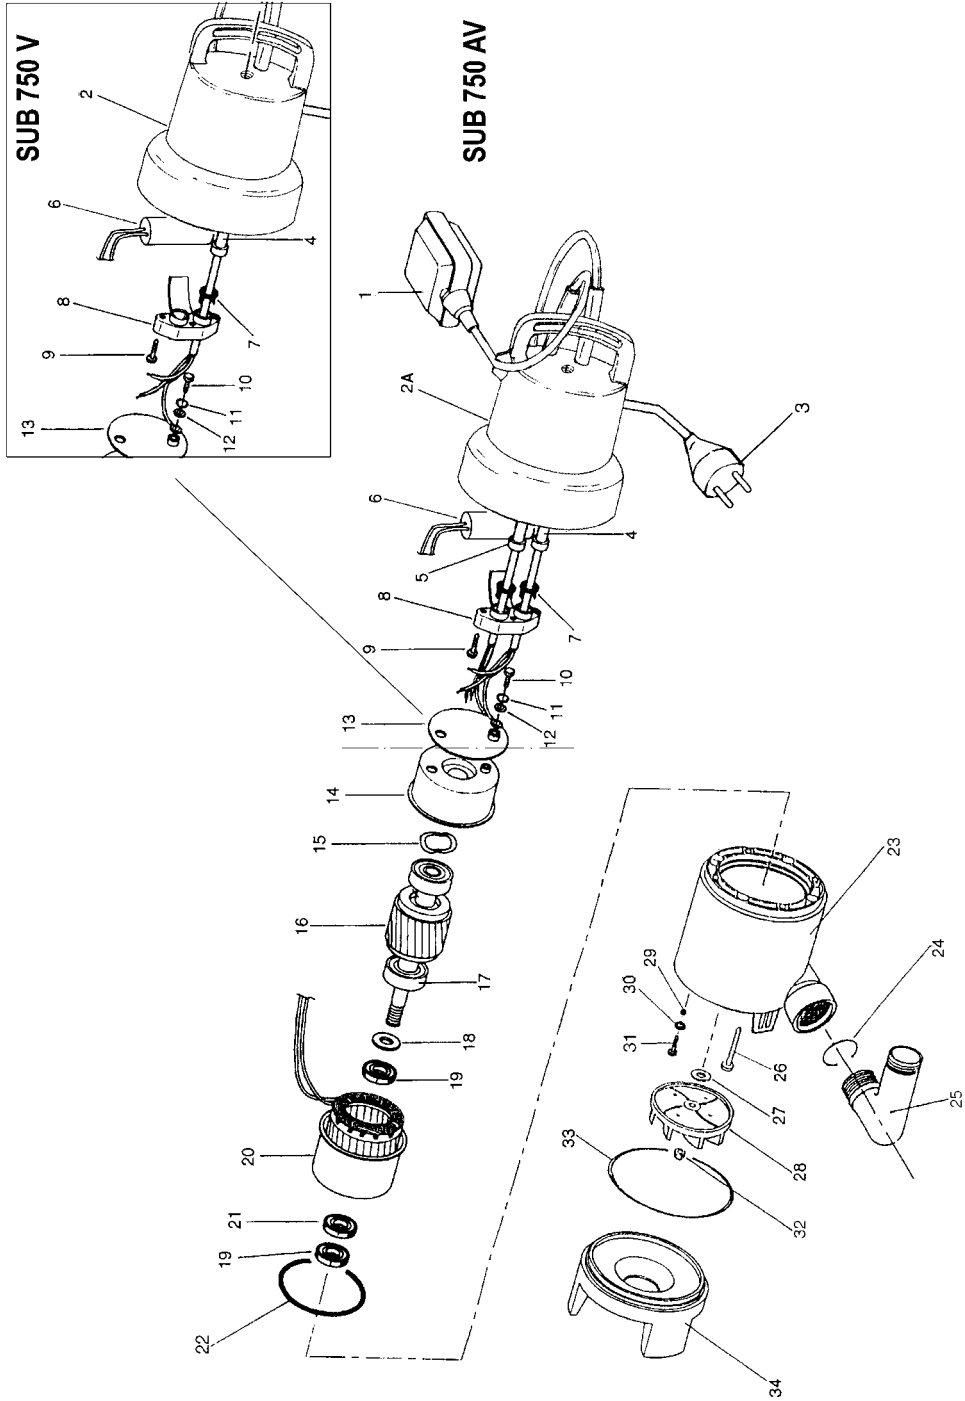

SUB-750V / SUB-750AV

SUB-750V / SUB-750AV

N.FIGURA	N.PLANO	D E N O M I N A C I O N	PIEZAS
1	73107	Flotador	1
2A	73108	Carcasa (Versión automática)	1
2	73109	Carcasa	1
3	73110	Cable alimentación 3m.H05RN-F(*)	1
	74824	Cable alimentación 10m.H07RN-F	1
	74821	Cable alimentación 10m.H05RN-F	1
4	73111	Pasacable D.9 cable tipo H07	1
	73112	Pasacable D.7 cable tipo H05 (*)	1
5	73111	Pasacable D.9 cable tipo H07 (versión automática)	1
	73112	Pasacable D.7 cable tipo H05 (versión automática)	1
6	73113	Condensador	1
7	74886	Anillo fijación cable	1
	74886	Anillo fijación cable (versión automática)	2
8	74885	Brida fija cable	1
9	73116	Tornillo	3
10	74794	Tornillo	1
11	73118	Arandela elástica	1
12	73119	Arandela	1
13	73120	Disco aislante	1
14	73121	Tapa superior	1
15	73122	Anillo ondulado	1
16	74838	Eje bomba con cojinetes (rotor) Sub 700/700AV	1
17	73125	Cojinete	2
18	73126	Arandela	1
19	73127	Retén	2
20	73138	Estator completo Sub 700/700AV	1
21	74813	Retén doble labio	1
22	73129	Junta tórica	1
23	73139	Cuerpo bomba	1
24	73133	Junta tórica	1
25	73140	Rácor manguera D.35 x 1 ¼"	1
26	73135	Tornillo	4
27	73130	Arandela	1
28	73144	Rodete	1
29	74807	Esfera	1
30	74800	Arandela	1
31	74781	Tornillo	1
32	73132	Tuerca	1
33	73142	Junta tórica	1
34	73145	Pedestal	1
35	74812	Junta tórica	1
36	74792	Tornillo	1