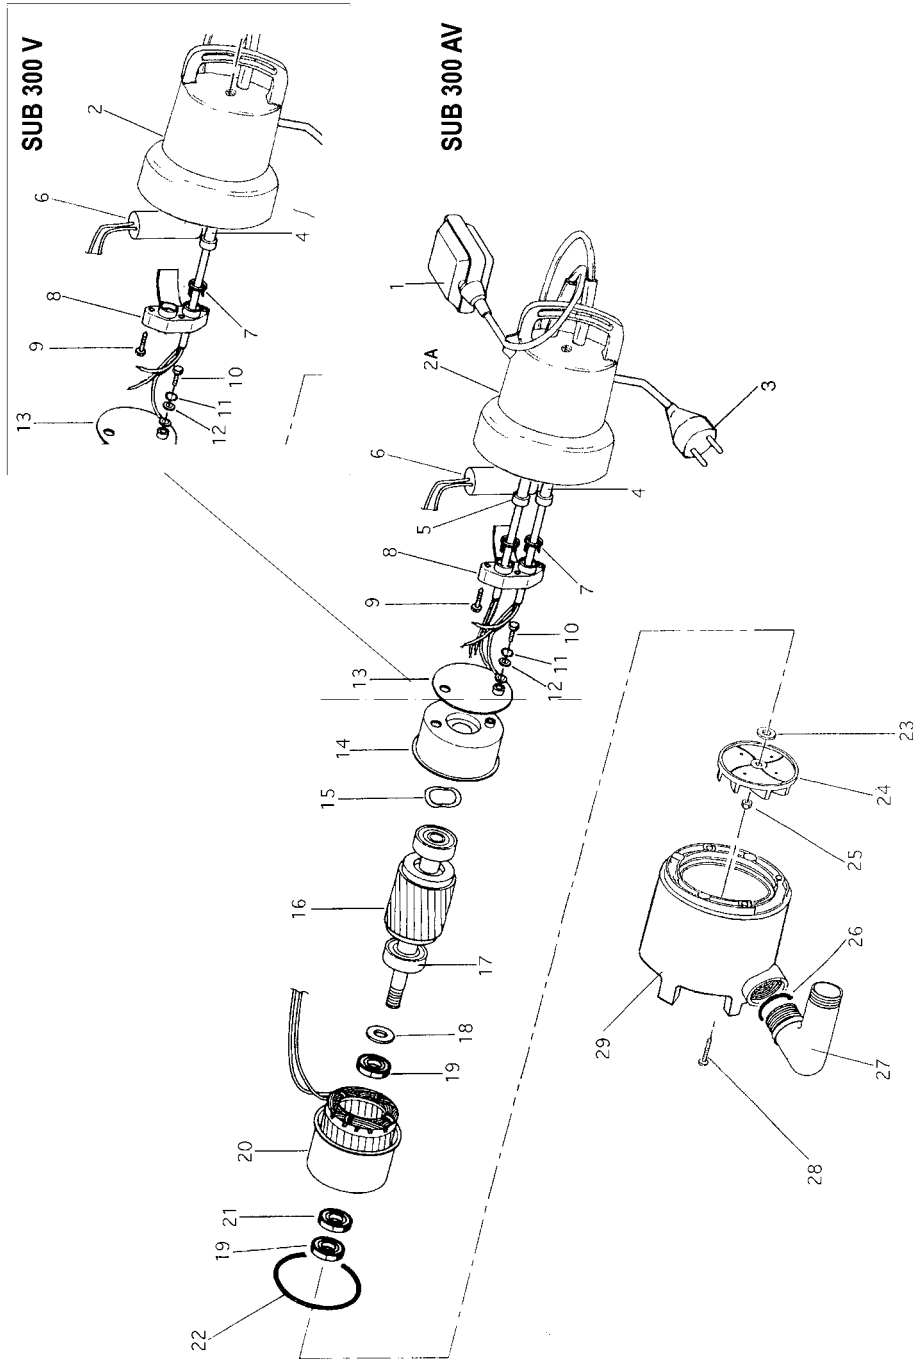

# SUB-200V / SUB-200AV / SUB-300V / SUB-300AV

## **SUB-200V / SUB-200AV / SUB-300V / SUB-300AV**

<b>N.FIGURA</b>	<b>N.PLANO</b>	<b>D E N O M I N A C I O N</b>	<b>PIEZAS</b>
1	73107	Flotador	1
2A	73108	Carcasa (Versión automática)	1
2	73109	Carcasa	1
3	73110	Cable alimentación 3m.H05RN-F(*)	1
	74824	Cable alimentación 10m.H07RN-F	1
	74821	Cable alimentación 10m.H05RN-F	1
4	73111	Pasacable D.9 cable tipo H07	1
	73112	Pasacable D.7 cable tipo H05 (*)	1
5	73111	Pasacable D.9 cable tipo H07 (versión automática)	1
	73112	Pasacable D.7 cable tipo H05 (versión automática)	1
6	74828	Condensador Sub 200/200AV	1
	73113	Condensador Sub 300/300AV	1
7	74886	Anillo fijación cable	1
	74886	Anillo fijación cable (versión automática)	2
8	74885	Brida fija cable	1
9	73116	Tornillo	3
10	74794	Tornillo	1
11	73118	Arandela elástica	1
12	73119	Arandela	1
13	73120	Disco aislante	1
14	73121	Tapa superior	1
15	73122	Anillo ondulado	1
16	74843	Eje bomba con cojinetes (rotor) Sub 200/200AV	1
	74839	Eje bomba con cojinetes (rotor) Sub 300/300AV	1
17	73125	Cojinete	2
18	73126	Arandela	1
19	73127	Retén	2
20	74865	Estator completo Sub 200/200AV	1
	74065	Estator completo Sub 300/300AV	1
21	74813	Retén doble labio	1
22	73129	Junta tórica	1
23	73130	Arandela	1
24	74873	Rodete	1
25	73132	Tuerca	1
26	73133	Junta tórica	1
27	73140	Rácor manguera D.35 x 1 1/4"	1
28	73135	Tornillo	4
29	74879	Cuerpo bomba	1
30	74812	Junta tórica	1
31	74792	Tornillo	1