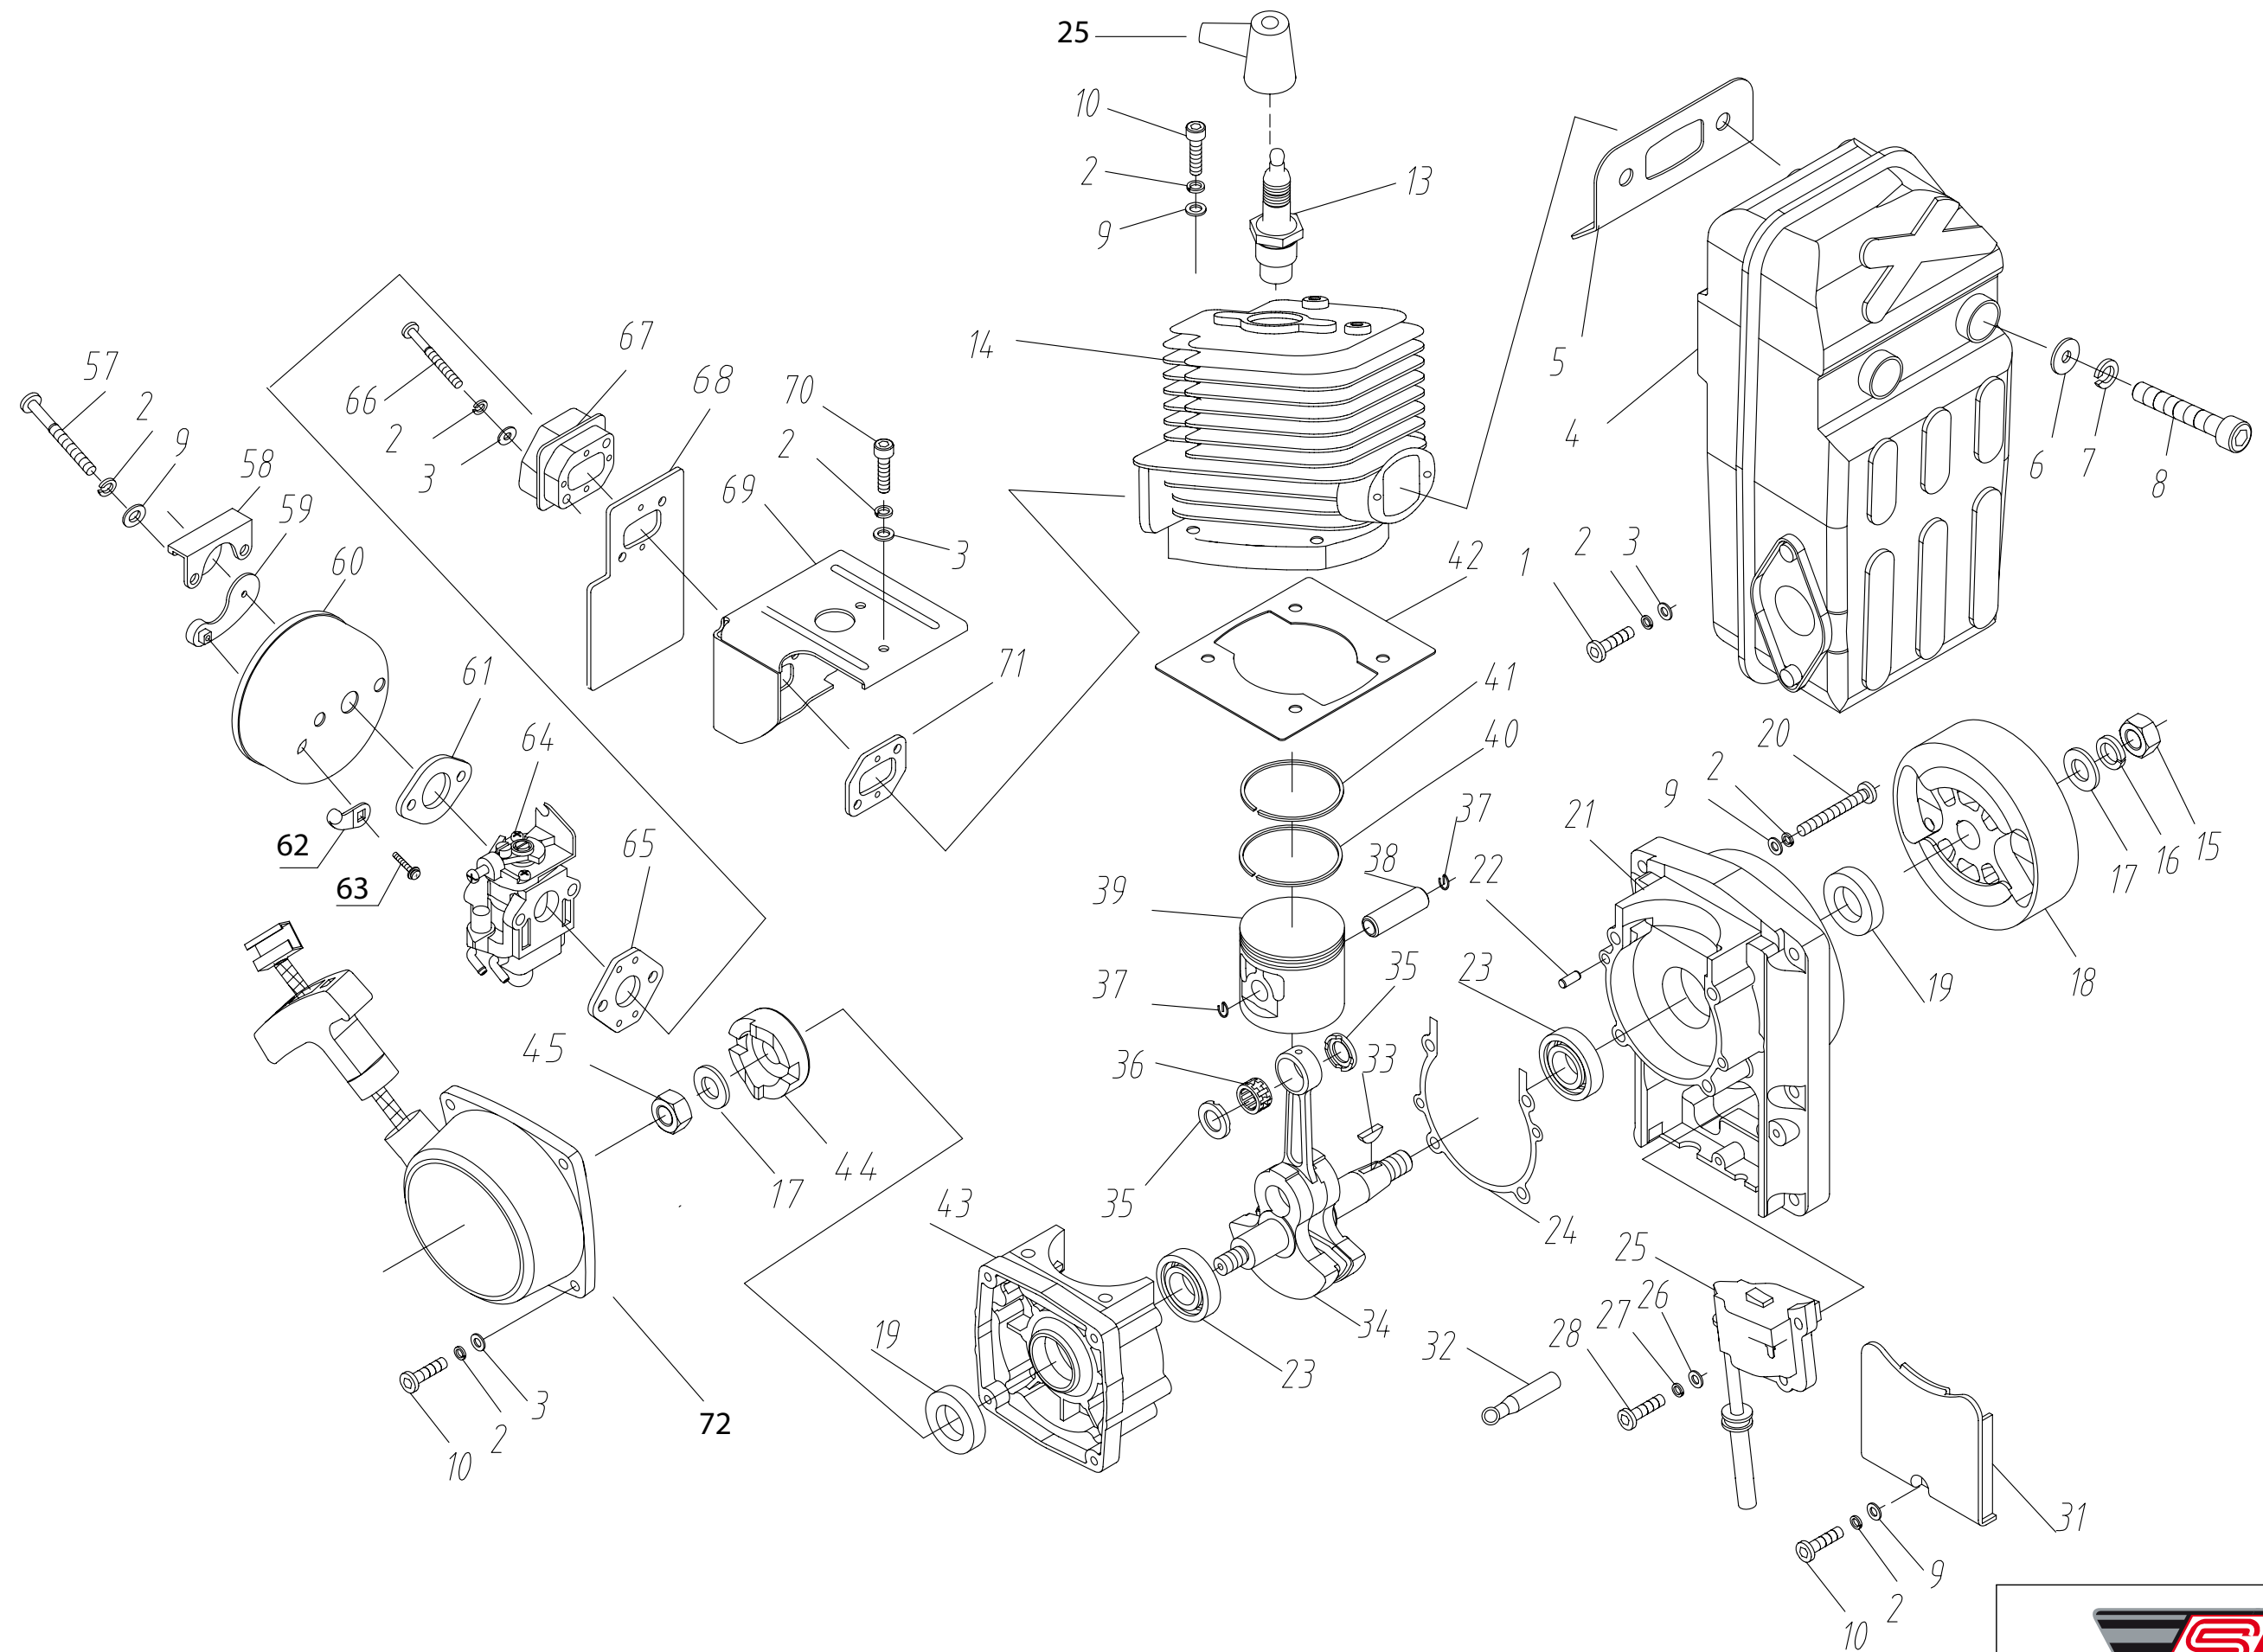

# ILLUSTRATED PARTS LIST

## SG 64 BW-BP ENGINE

**SG 64 BW-BP**  
serie 01

POS.	CODICE	Q.TA	POS.	CODICE	Q.TA	POS.	CODICE	Q.TA
1	-----		33	2068860	1			
2	-----		34	2068870	1			
3	-----		35	2068880	2			
4	2068750	1	36	2068890	1			
5	2068760	1	37	2068900	2			
6	-----		38	2068910	1			
7	-----		39	2069070	1			
8	-----		40	2068920	1			
9	-----		41	2068930	1			
10	-----		42	2068940	1			
			43	2068950	1			
			44	2068960	1			
13	2068770	1						
14	2068780	1	54	-----				
15	-----		55	-----				
			56	-----				
16	-----		57	-----				
17	2068790	2	58	-----				
18	2068800	1	59	2068970	1			
19	2068810	2						
20	-----		60	2068980	1			
21	-----		61	2068990	1			
			62	-----				
22	-----							
23	2068820	2	63	-----				
24	2068830	1	64	2069010	1			
25	2068840	1	65	2069020	1			
26	-----		66	-----				
27	-----		67	2069030	1			
28	-----		68	2069040	1			
			69	2069050	1			
			70	-----				
			71	2069060	1			
31	2068850	1	72	2069000	1			
32	-----							

**SG 64 BW-BP**

6068070/080