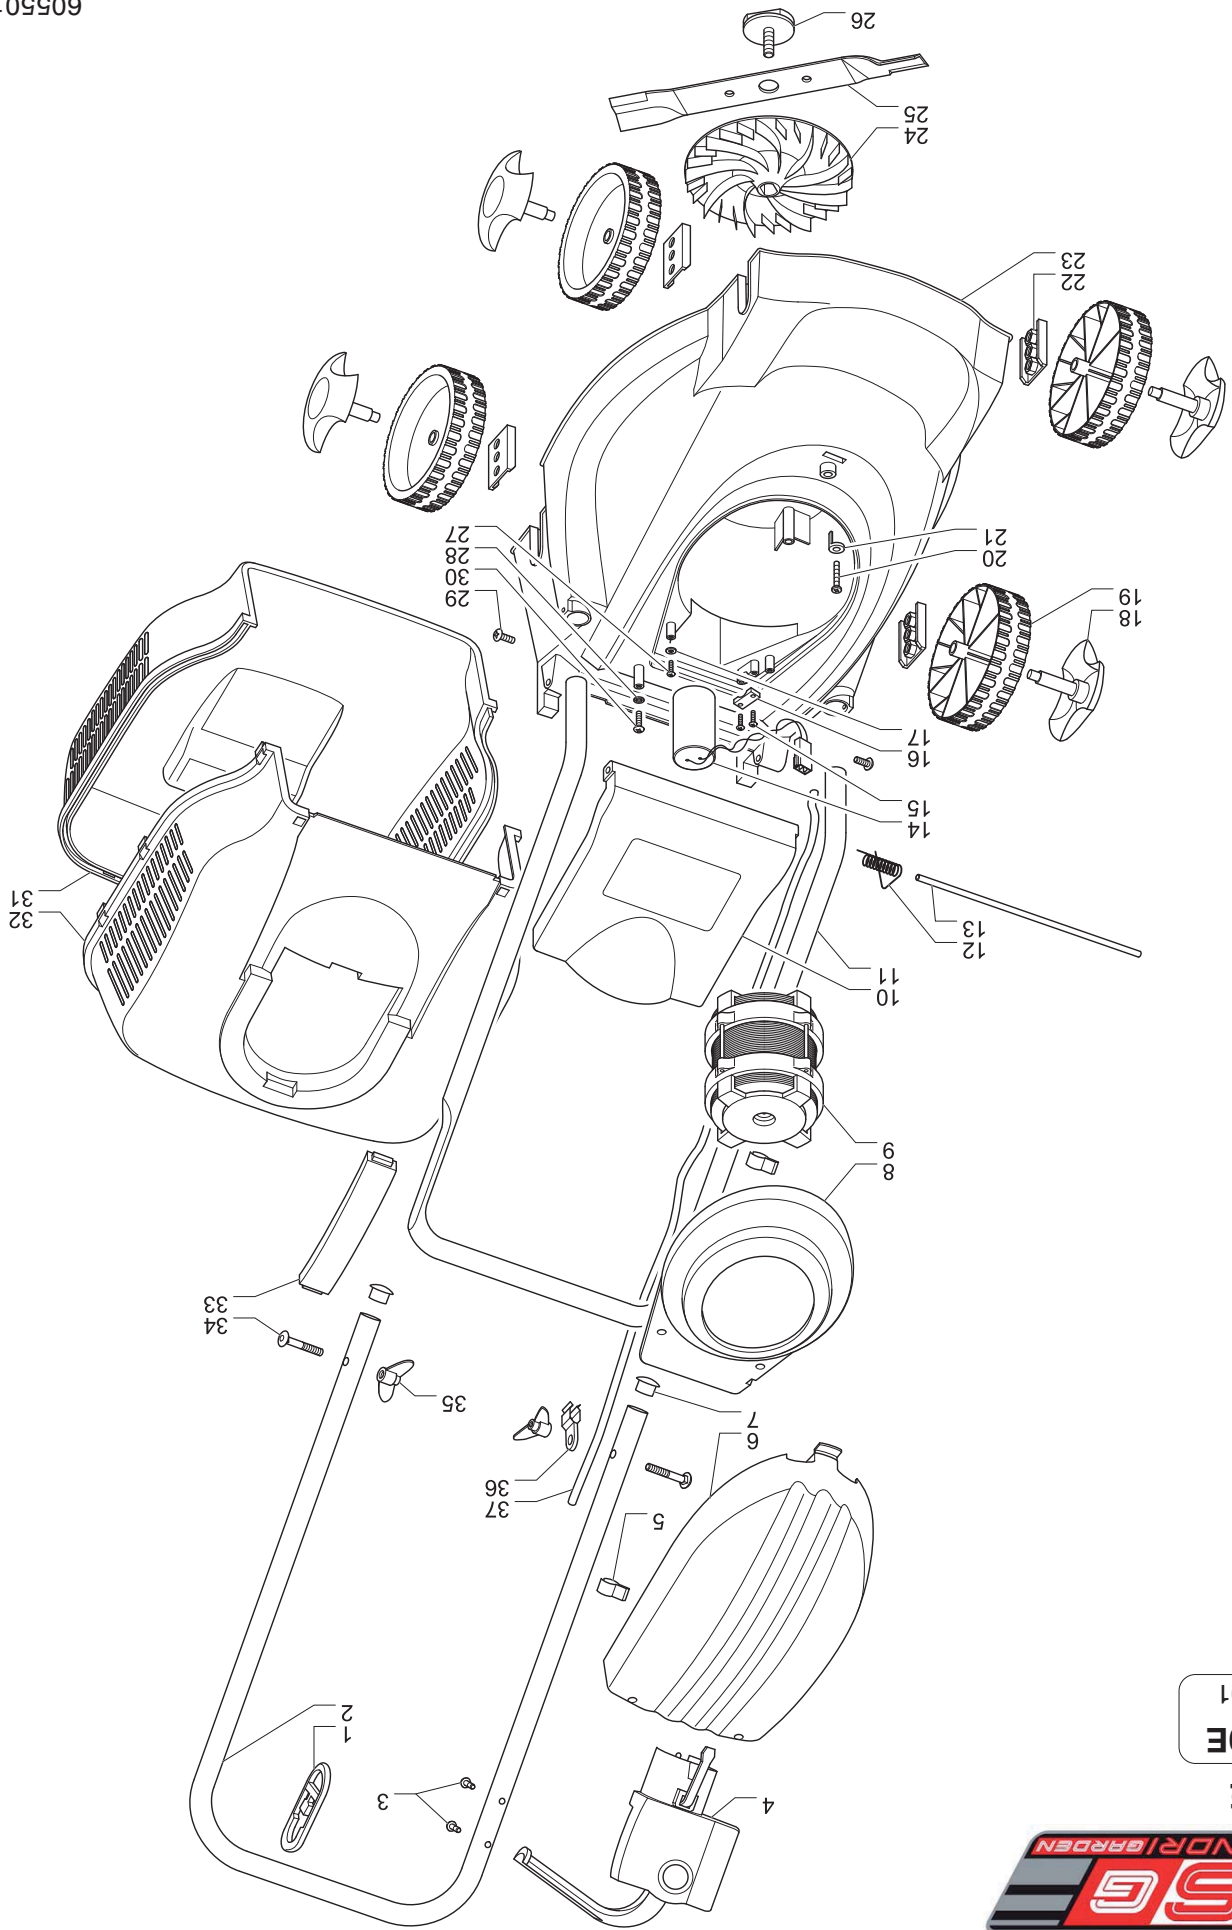

ILLUSTRATED PARTS LIST

SG 39E

SG 39E
serie 01

POS.	CODICE	Q.TA	POS.	CODICE	Q.TA	POS.	CODICE	Q.TA
1	2054370	1						
2	2054730	1						
3	2054380	2						
4	2054740	1						
5	2054400	2						
6	2054750	1						
7	2054420	2						
8	2054780	1						
9	2054790	1						
10	2054800	1						
11	2054810	1						
12	2054820	1						
13	2054830	1						
14	2054840	1						
15	2054500	2						
16	2054510	1						
17	2054520	2						
18	2054530	4						
19	2054540	4						
20	2054550	4						
21	2054560	4						
22	2054850	4						
23	2054860	1						
24	2054590	1						
25	2054870	1						
26	2054610	1						
27	2054620	2						
28	2054630	2						
29	2054640	2						
30	2054650	2						
31	2054890	1						
32	2054900	1						
33	2054910	1						
34	2054690	2						
35	2054700	2						
36	2054710	1						
37	2054920	1						

SG 39E
serie 01

SG 39E