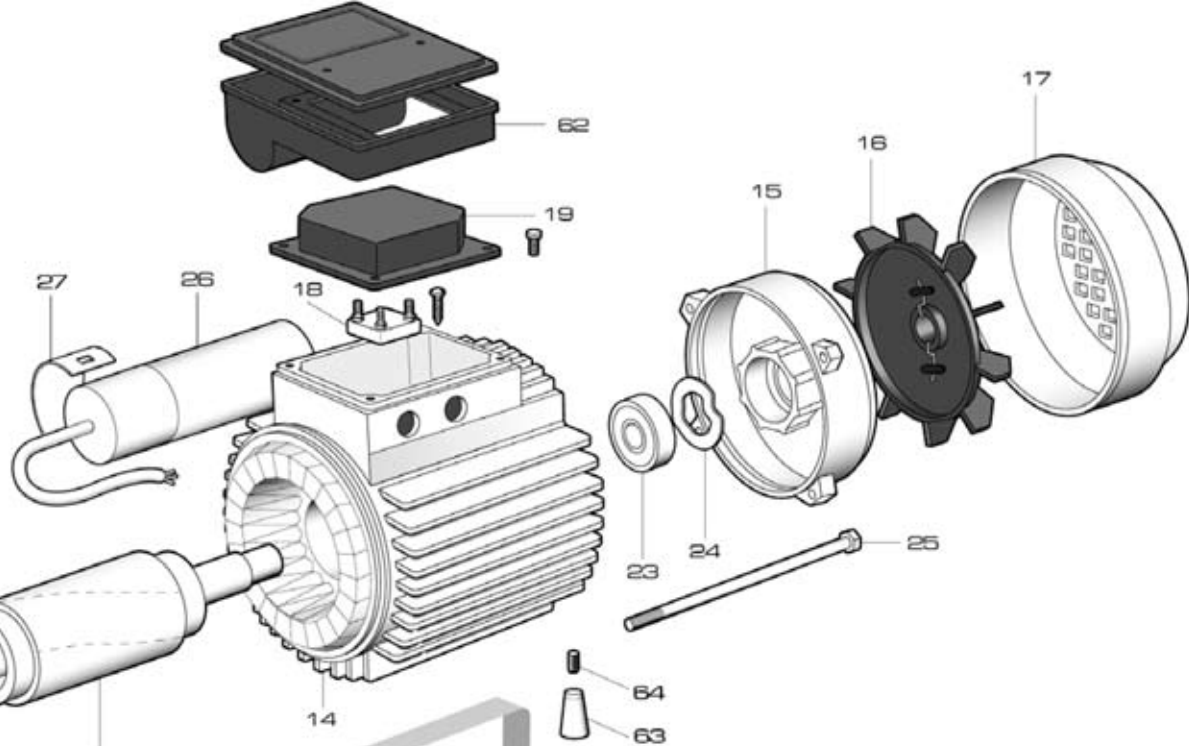

NEW

FORAS
water pumps

SD 550/4 T

RIF	DESCRIZIONE	CODICE
1	corpo pompa	S70017043
2	supporto pompa motore	S70046029
4	albero con rotore trifase	S75405018A
5	girante ghisa	S70027043A
5	girante in bronzo	S80027043A
13	tenuta meccanica	M60400012/3
14	cassa con statore trifase	S57900250
15	coperchio motore	S70214007
16	ventola	M60100004
17	copriventola	S71415003
18	morsettiera trifase	M61100004
19	coprimorsettiera	M62700006
20	paraspruzzi	M72606001
21	dado bloccaggio girante	M60513011
22	cuscinetto lato pompa	M60300004
23	cuscinetto lato ventola	M60300004
24	anello di compensazione	M60603003
25	tirante motore	M75450004
28	tappo di riempimento	M75147000
29	tappo di scarico	M75147000
31	anello O-R corpo pompa	M60900054
40	linguetta	M61000002
45	vite corpo-supporto	M60500042
63	pedino	M72503013
64	vite pedino	M60505028