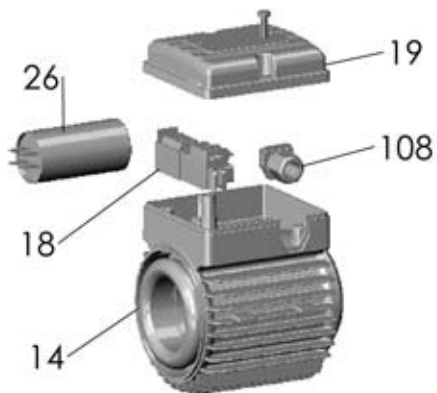

NEW

FORAS
water pumps

SD 550/4 T

RIF	DESCRIZIONE	CODICE
1	corpo pompa	S70017043
2	supporto pompa motore	S70046029
4	albero con rotore trifase	S75405018A
5	girante ghisa	S70027043A
5	girante in bronzo	S80027043A
13	tenuta meccanica	M60400012/3
14	cassa con statore trifase	S57900250
15	coperchio motore	S70214007
16	ventola	M60100004
17	copriventola	S71415003
18	morsettiera trifase	M61100004
19	coprimorsettiera	M62700006
20	paraspruzzi	M72606001
21	dado bloccaggio girante	M60513011
22	cuscinetto lato pompa	M60300004
23	cuscinetto lato ventola	M60300004
24	anello di compensazione	M60603003
25	tirante motore	M75450004
28	tappo di riempimento	M75147000
29	tappo di scarico	M75147000
31	anello O-R corpo pompa	M60900054
40	linguetta	M61000002
45	vite corpo-supporto	M60500042
63	pedino	M72503013
64	vite pedino	M60505028