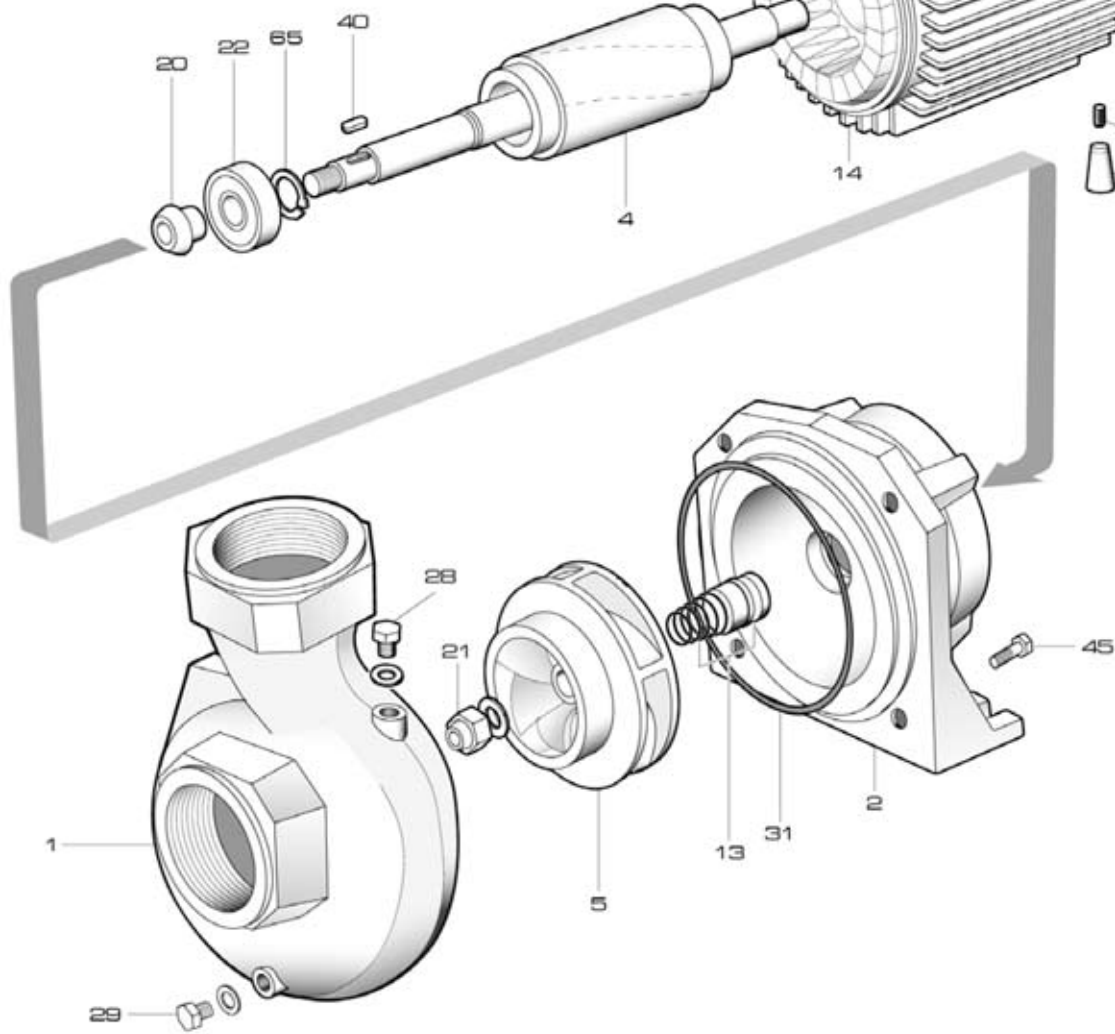

NEW

FORAS
water pumps

SD 550/4 T

RIF	DESCRIZIONE	CODICE
1	corpo pompa	S70017043
2	supporto pompa motore	S70046029
4	albero con rotore trifase	S75405018A
5	girante ghisa	S70027043A
5	girante in bronzo	S80027043A
13	tenuta meccanica	M60400012/3
14	cassa con statore trifase	S57900250
15	coperchio motore	S70214007
16	ventola	M60100004
17	copriventola	S71415003
18	morsettiera trifase	M61100004
19	coprimorsettiera	M62700006
20	paraspruzzi	M72606001
21	dado bloccaggio girante	M60513011
22	cuscinetto lato pompa	M60300004
23	cuscinetto lato ventola	M60300004
24	anello di compensazione	M60603003
25	tirante motore	M75450004
28	tappo di riempimento	M75147000
29	tappo di scarico	M75147000
31	anello O-R corpo pompa	M60900054
40	linguetta	M61000002
45	vite corpo-supporto	M60500042
63	pedino	M72503013
64	vite pedino	M60505028