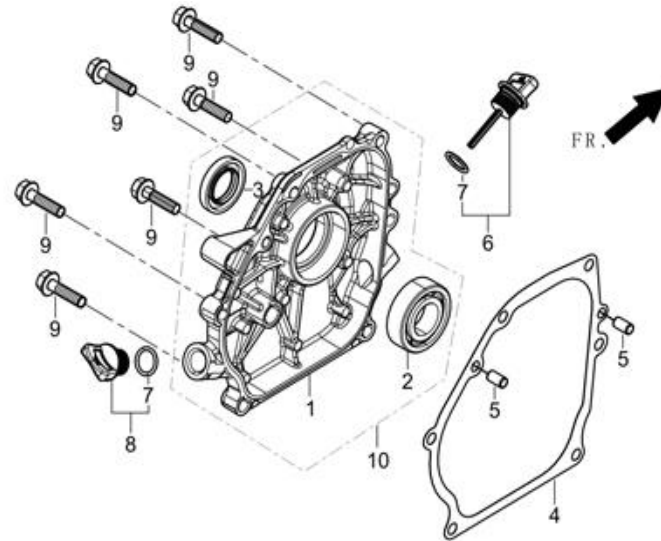

FIG.3 TAPA POSTERIOR (E01)

REF.NO	CODIGO	DESCRIPCION	REFERENCIA	CANTIDAD		
E01-1	11411-Z600310	TAPA POSTERIOR	11411-Z600310-0000	1		
E01-2	90548-0205-00	RODAMIENTO DE BOLAS	90548-0205-00	1		
E01-3	90682-Z300110	ANILLO RETENCION DE ACEITE	90682-Z300110-0000	1		
E01-4	11001-Z010120	JUNTA TAPA POSTERIOR	11001-Z010120-0000	1		
E01-5	90502-0812-00	FIJO	90502-0812-00	2		
E01-6	15010-Z010120-Q	NIVEL DE ACEITE	15010-Z010120-Q500	1		
E01-8	15030-Z010120-Q	TAPON DE LLENADO ACEITE	15030-Z010120-Q500	1		
E01-9	90001-0832-01	TORNILLO	90001-0832-01	6