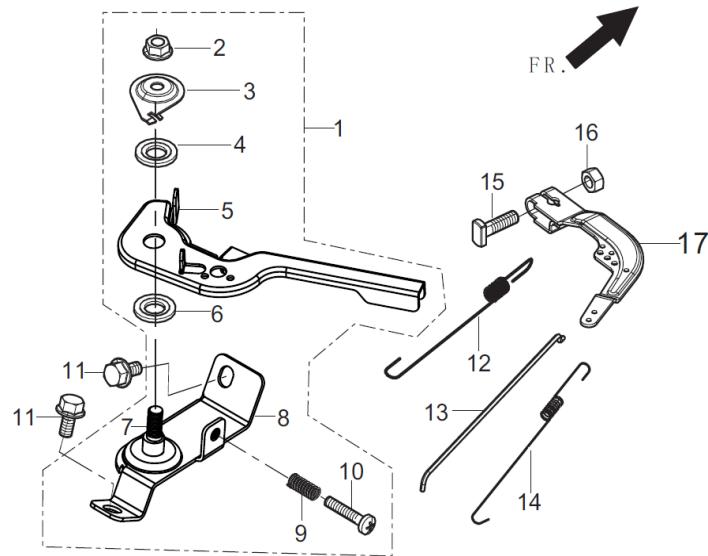

FIG.14 MANDOS (E13)

REF.NO.	CODIGO	DESCRIPCION	REFERENCIA	CANTIDAD		
E13-1	16520-Z010220	CONJUNTO ACELERADOR	16520-Z010220-0000	1		
E13-11	90001-0610-01	TORNILLO	90001-0610-01	2		
E13-12	16063-Z010110	MUELLE REGULADOR	16063-Z010110-0000	1		
E13-13	16062-Z010110	VARILLA	16062-Z010110-0000	1		
E13-14	16012-Z010110	MUELLE	16012-Z010110-0000	1		
E13-15	16072-Z010110	TORNILLO REGULADOR	16072-Z010110-0000	1		
E13-16	90305-0600-31	TUERCA	90305-0600-31	1		
E13-17	16070-Z010110	PALANCA	16070-Z010110-0000	1