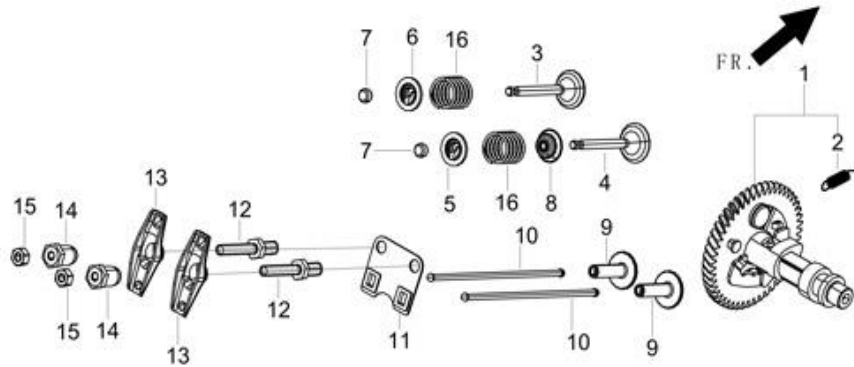

FIG.6 EJE DE LEVAS (E05)

REF.NO	CODIGO	DESCRIPCION	REFERENCIA	CANTIDAD		
E05-1	14200-Z040110	CONJUNTO EJE DE LEVAS	14200-Z040110-0000	1		
E05-3	12121-Z010120	VALVULA ESCAPE	12121-Z010120-0000	1		
E05-4	12111-Z010110	VALVULA ADMISION	12111-Z010110-0000	1		
E05-5	12112-Z010110	ASIEN TO MUELLE VALVULA ADMISION	12112-Z010110-0000	1		
E05-6	12107-Z010110	ASIEN TO MUELLE VALVULA ESCAPE	12107-Z010110-0000	1		
E05-7	12104-Z010110	ROTADOR DE VALVULA	12104-Z010110-0000	2		
E05-8	12101-Z010110	RETEN GUIA VALVULA	12101-Z010110-0000	1		
E05-9	14081-Z040110	EMPUJADOR	14081-Z040110-0000	2		
E05-10	14071-Z010110	VARILLA	14071-Z010110-0000	2		
E05-11	14090-Z010110	PLACA GUIA EMPUJADORES	14090-Z010110-0000	1		
E05-12	14313-Z010110	CONJUNTO ESPARRAGO	14313-Z010110-0000	2		
E05-13	14311-Z010110	BALANCIN	14311-Z010110-0000	2		
E05-14	14314-Z010110	TUERCA AJUSTE VALVULAS	14314-Z010110-0000	2