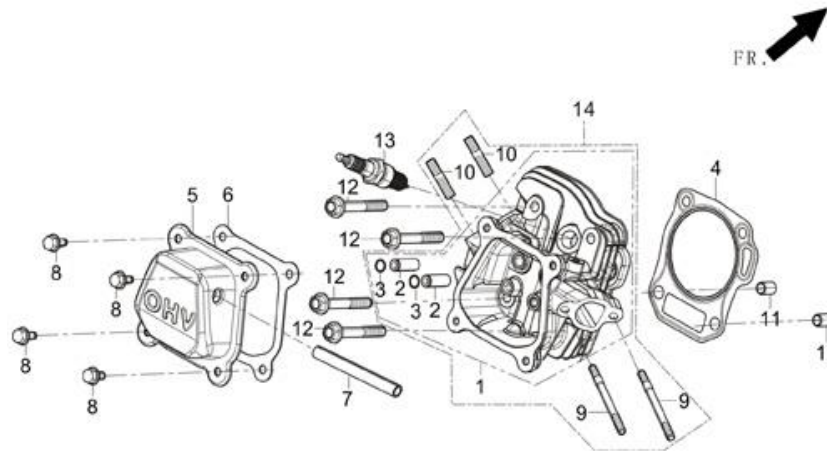

# RCX-210L

**FIG.1 CULATA (E04)**

REF.NO	CODIGO	DESCRIPCION	REFERENCIA	CANTIDAD		
E04-1	12140-Z040610	CONJUNTO CULATA	12140-Z040610-0000	1		
E04-4	12131-Z140510	JUNTA CULATA	12131-Z140510-0000	1		
E04-5	12410-Z300120	TAPA CULATA	12410-Z300120-0000	1		
E04-6	12004-Z010110	JUNTA TAPA CULATA	12004-Z010110-0000	1		
E04-7	17004-Z440110	TUBO RESPIRADERO	17004-Z440110-0000	1		
E04-8	90001-0612-03	TORNILLO	90001-0612-01	4		
E04-9	90204-Z010310	ESPARRAGO	90204-Z010310-0000	2		
E04-10	90203-Z010110	ESPARRAGO	90203-Z010110-0000	2		
E04-11	90502-1014-00	FIJO	90502-1014-00	2		
E04-12	12003-Z010110	TORNILLO CULATA	12003-Z010110-0000	4		
E04-13	30010-Z010110	BUJIA	30010-Z010110-0000	1		

**FIG.2 BLOQUE MOTOR (E17)**

REF.NO	CODIGO	DESCRIPCION	REFERENCIA	CANTIDAD		
E17-1	11310-Z140410	BLOQUE MOTOR	11310-Z140410-0000	1		
E17-2	37060-Z010120	SENSOR ALERTA DE ACEITE	37060-Z010120-0000	1		
E17-3	16400-Z010110	CONJUNTO ENGRANAJE REGULADOR	16400-Z010110-0000	1		
E17-7	16061-Z010110	EJE REGULADOR	16061-Z010110-0000	1		
E17-8	11007-Z010110	TAPON DESAGÜE ACEITE	11007-Z010110-0000	2		
E17-9	90408-Z010110	ARANDELA	90408-Z010110-0000	2		
E17-12	90548-0205-00	RODAMIENTO DE BOLAS	90548-0205-00	1		
E17-13	90682-Z300110	ANILLO RETENCION ACEITE	90682-Z300110-0000	1		
E17-15	90327-1000-31	ARANDELA EJE REGULADOR	90327-1000-31	1		
E17-16	90408-Z010210	ARANDELA	90408-Z010210-0000	3		
E17-17	90501-Z010110	FIJO	90501-Z010110-0000	1		
E17-18	90001-0614-01	TORNILLO	90001-0614-01	2		