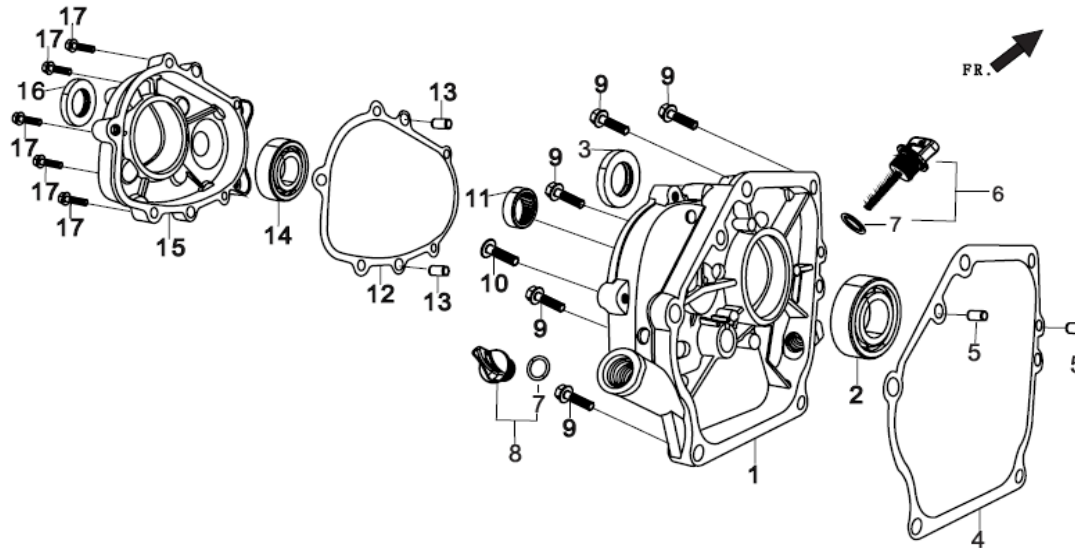

FIG.3 TAPA POSTERIOR (E01)

REF.NO	CODIGO	DESCRIPCION	REFERENCIA	CANTIDAD		
E01-1	11411-Z600310	TAPA POSTERIOR	11411-Z600310-0000	1		
E01-2	90548-0205-00	RODAMIENTO DE BOLAS	90548-0205-00	1		
E01-3	90682-Z300110	ANILLO RETENCION DE ACEITE	90682-Z300110-0000	1		
E01-4	11001-Z010120	JUNTA TAPA POSTERIOR	11001-Z010120-0000	1		
E01-5	90502-0812-00	FIJO	90502-0812-00	2		
E01-6	15010-Z010120-Q	NIVEL DE ACEITE	15010-Z010120-Q500	1		
E01-8	15030-Z010120-Q	TAPON DE LLENADO ACEITE	15030-Z010120-Q500	1		
E01-9	90001-0832-01	TORNILLO	90001-0832-01	5		
E01-10	90105-0832-01	TORNILLO	90105-0832-01	1		
E01-11	90546-2026-00	RODAMIENTO DE BOLAS	90546-2026-00	1		
E01-12	11004-Z600110	JUNTA TAPA	11004-Z600110-0000	1		
E01-13	90502-0812-00	FIJO	90502-0812-00	2		
E01-14	90547-0205-00	RODAMIENTO DE BOLAS	90547-0205-00	1