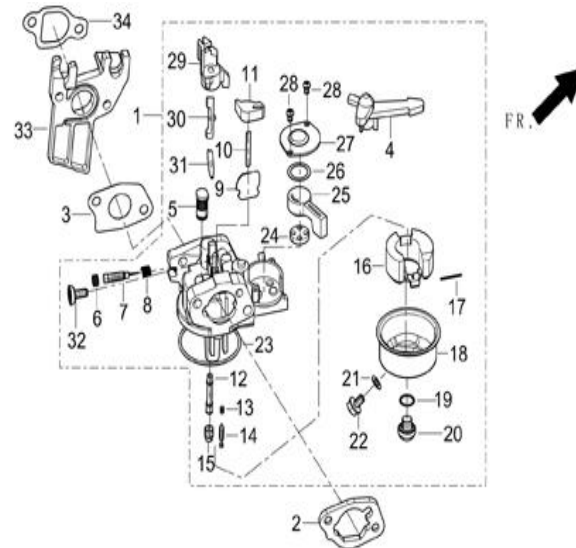

FIG.9 CARBURADOR (E11)

REF.NO	CODIGO	DESCRIPCION	REFERENCIA	CANTIDAD		
E11-1	16100-Z040420	CONJUNTO CARBURADOR	16100-Z040420-0000	1		
E11-2	17001-Z010210	JUNTA FILTRO DE AIRE	17001-Z010210-0000	1		
E11-3	16001-Z010110	JUNTA CARBURADOR	16001-Z010110-0000	1		
E11-33	16003-Z010110	AISLANTE	16003-Z010110-0000	1		
E11-34	16002-Z010110	JUNTA ASILANTE CARBURADOR	16002-Z010110-0000	1