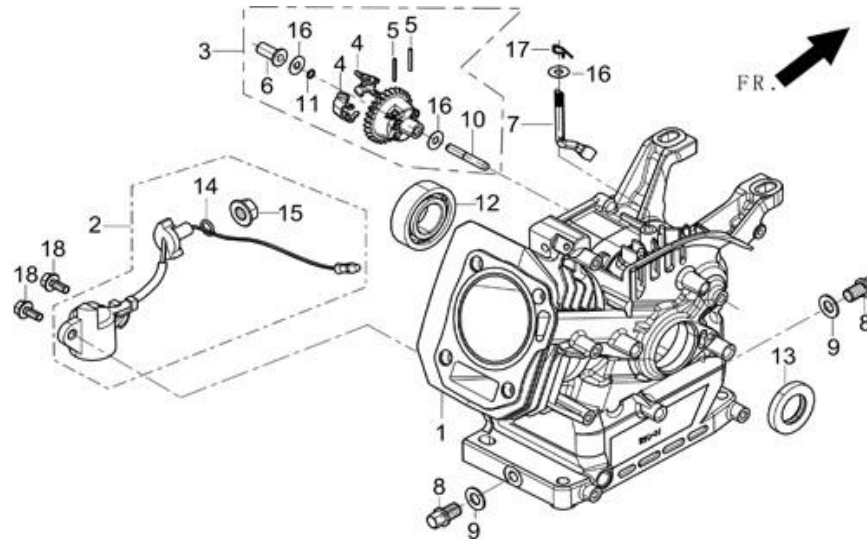

# RCX-210L

**FIG.1 CULATA (E04)**

REF.NO	CODIGO	DESCRIPCION	REFERENCIA	CANTIDAD		
E04-1	12140-Z040610	CONJUNTO CULATA	12140-Z040610-0000	1		
E04-4	12131-Z140510	JUNTA CULATA	12131-Z140510-0000	1		
E04-5	12410-Z300120	TAPA CULATA	12410-Z300120-0000	1		
E04-6	12004-Z010110	JUNTA TAPA CULATA	12004-Z010110-0000	1		
E04-7	17004-Z440110	TUBO RESPIRADERO	17004-Z440110-0000	1		
E04-8	90001-0612-03	TORNILLO	90001-0612-01	4		
E04-9	90204-Z010310	ESPARRAGO	90204-Z010310-0000	2		
E04-10	90203-Z010110	ESPARRAGO	90203-Z010110-0000	2		
E04-11	90502-1014-00	FIJO	90502-1014-00	2		
E04-12	12003-Z010110	TORNILLO CULATA	12003-Z010110-0000	4		
E04-13	30010-Z010110	BUJIA	30010-Z010110-0000	1		

**FIG.2 BLOQUE MOTOR (E17)**

REF.NO	CODIGO	DESCRIPCION	REFERENCIA	CANTIDAD		
E17-1	11310-Z140410	BLOQUE MOTOR	11310-Z140410-0000	1		
E17-2	37060-Z010120	SENSOR ALERTA DE ACEITE	37060-Z010120-0000	1		
E17-3	16400-Z010110	CONJUNTO ENGRANAJE REGULADOR	16400-Z010110-0000	1		
E17-7	16061-Z010110	EJE REGULADOR	16061-Z010110-0000	1		
E17-8	11007-Z010110	TAPON DESAGÜE ACEITE	11007-Z010110-0000	2		
E17-9	90408-Z010110	ARANDELA	90408-Z010110-0000	2		
E17-12	90548-0205-00	RODAMIENTO DE BOLAS	90548-0205-00	1		
E17-13	90682-Z300110	ANILLO RETENCION ACEITE	90682-Z300110-0000	1		
E17-15	90327-1000-31	ARANDELA EJE REGULADOR	90327-1000-31	1		
E17-16	90408-Z010210	ARANDELA	90408-Z010210-0000	3		
E17-17	90501-Z010110	FIJO	90501-Z010110-0000	1		
E17-18	90001-0614-01	TORNILLO	90001-0614-01	2		