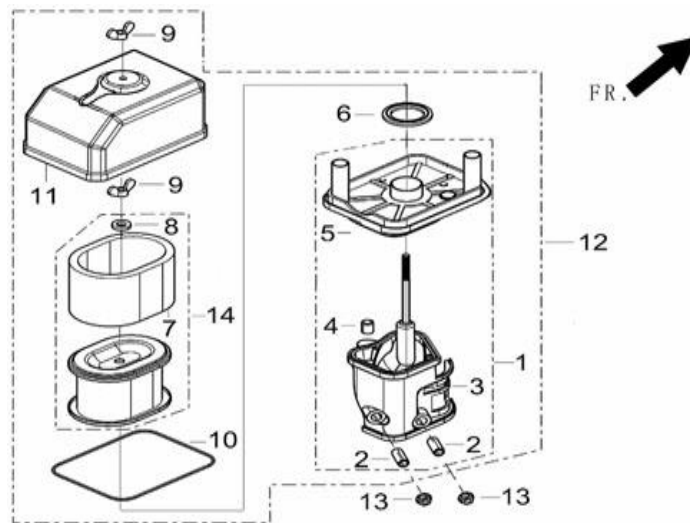

FIG.10 FILTRO DE AIRE (F02)

REF.NO.	CODIGO	DESCRIPCION	REFERENCIA	CANTIDAD		
E04-12	17100-Z010210	CONJUNTO FILTRO DE AIRE	17100-Z010210-0000	1		
E04-13	90305-0600-33	TUERCA	90305-0600-31	2