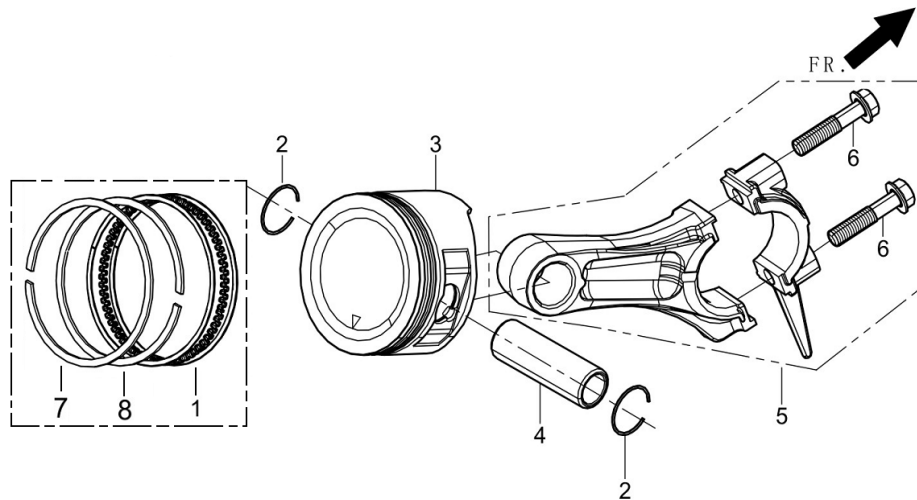

FIG.5 BIELA-EMBOLO (E03)

REF.NO.	CODIGO	DESCRIPCION	REFERENCIA	CANTIDAD		
E04-1	13210-Z360110	3º ARO	13210-Z360110-0000	1		
E04-2	13122-Z010110	CLIP EJE EMBOLO	13122-Z010110-0000	2		
E04-3	13111-Z360120	EMBOLO	13111-Z360120-0000	1		
E04-4	13121-Z360110	EJE EMBOLO	13121-Z360110-0000	1		
E04-5	13010-Z440110	BIELA	13010-Z440110-0000	1		
E04-7	13201-Z360110	1º ARO	13201-Z360110-0000	1		
E04-8	13202-Z360110	2º ARO	13202-Z360110-0000	1