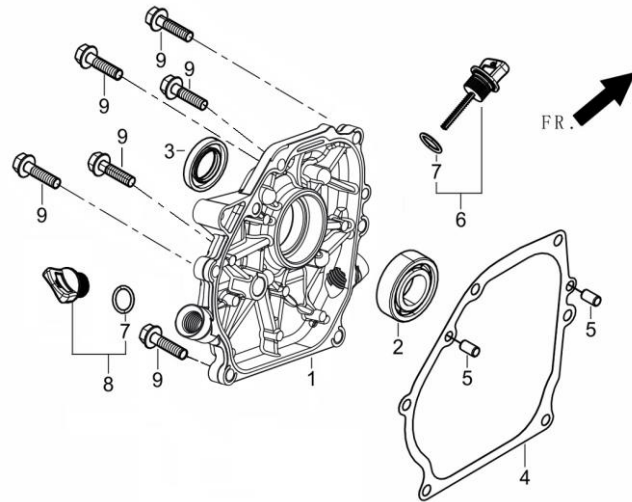

RCX-180

FIG.1 CULATA (E04)

REF.NO.	CODIGO	DESCRIPCION	REFERENCIA	CANTIDAD		
E04-1	12140-Z440310	CONJUNTO CULATA	12140-Z440310-0000	1		
E04-4	12131-Z440110	JUNTA CULATA	12131-Z440110-0000	1		
E04-5	12410-Z440210	TAPA CULATA	12410-Z440210-0000	1		
E04-6	12004-Z440210	JUNTA TAPA CULATA	12004-Z440210-0000	1		
E04-7	17004-Z440110	TUBO RESPIRADERO	17004-Z440110-0000	1		
E04-8	90001-0612-01	TORNILLO	90001-0612-01	4		
E04-9	90204-Z010310	ESPARRAGO	90204-Z010310-0000	2		
E04-10	90203-Z010110	ESPARRAGO	90203-Z010110-0000	2		
E04-11	90502-1114-00	FIJO	90502-1114-00	2		
E04-12	12003-Z010110	TORNILLO CULATA	12003-Z010110-0000	4		
E04-13	30010-Z010110	BUJIA	30010-Z010110-0000	1		

FIG.2 BLOQUE MOTOR (E17)

REF.NO.	CODIGO	DESCRIPCION	REFERENCIA	CANTIDAD		
E17-1	11310-Z440210	BLOQUE MOTOR	11310-Z440210-0000	1		
E17-2	16400-Z010110	CONJUNTO ENGRANAJE REGULAD	16400-Z010110-0000	1		
E17-3	16061-Z010110	EJE REGULADOR	16061-Z010110-0000	1		
E17-4	11007-Z010110	TAPON DESAGÜE ACEITE	11007-Z010110-0000	2		
E17-5	90408-Z010110	ARANDELA TAPON	90408-Z010110-0000	2		
E17-6	90548-0205-CL	RODAMIENTO DE BOLAS	90548-0205-CL	1		
E17-7	90682-Z300110	ANILLO RETENCION ACEITE	90682-Z300110-0000	1		
E17-8	90408-Z010210	ARANDELA EJE REGULADOR	90408-Z010210-0000	3		
E17-9	90501-Z010110	CLIP	90501-Z010110-0000	1		

FIG.3 TAPA POSTERIOR (E01)

REF.NO.	CODIGO	DESCRIPCION	REFERENCIA	CANTIDAD		
E01-1	11411-Z440310	TAPA POSTERIOR	11411-Z440310-0000	1		
E01-2	90548-0205-CL	RODAMIENTO DE BOLAS	90548-0205-CL	1		
E01-3	90682-Z300110	ANILLO RETENCION DE ACEITE	90682-Z300110-0000	1		
E01-4	11001-Z440110	JUNTA TAPA POSTERIOR	11001-Z440110-0000	1		
E01-5	90502-0912-00	FIJO	90502-0912-00	2		
E01-6	15010-Z010120-Q	NIVEL DE ACEITE	15010-Z010120-Q500	1		
E01-8	15030-Z010120-Q	TAPON DE LLENADO ACEITE	15030-Z010120-Q500	1		
E01-9	90001-0832-01	TORNILLO	90001-0832-01	6		