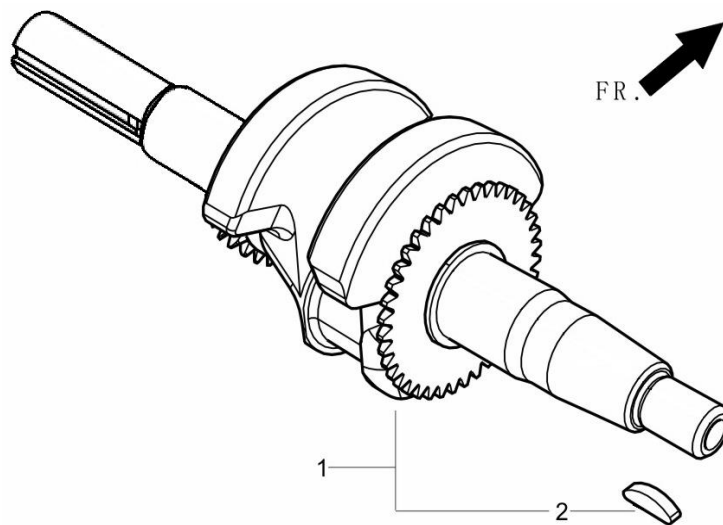

FIG.4 CIGÜEÑAL (E03)

REF.NO.	CODIGO	DESCRIPCION	REFERENCIA	CANTIDAD		
E03-1	13300-Z440220	CONJUNTO CIGÜEÑAL	13300-Z440220-0000	1