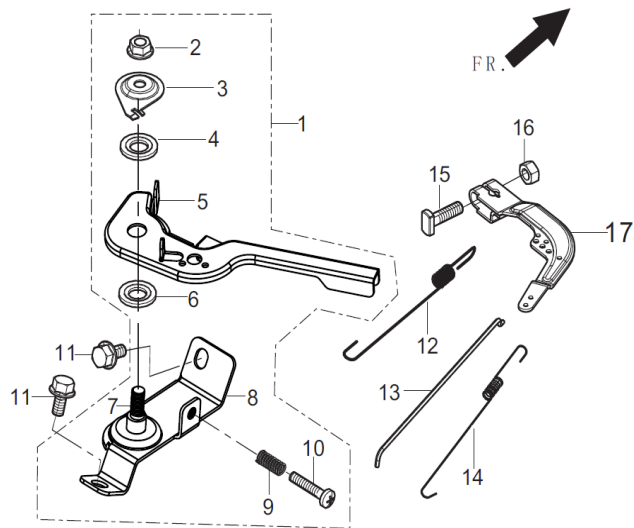

FIG.14 MANDOS (E13)

REF.NO.	CODIGO	DESCRIPCION	REFERENCIA	CANTIDAD		
E13-1	16520-Z010920	CONJUNTO ACELERADOR	16520-Z010920-0000	1		
E13-11	90001-0610-01	TORNILLO	90001-0610-01	2		
E13-12	16063-Z010710	MUELLE REGULADOR	16063-Z010710-0000	1		
E13-13	16062-Z010110	VARILLA	16062-Z010110-0000	1		
E13-14	16012-Z010110	MUELLE	16012-Z010110-0000	1		
E13-15	16072-Z010110	TORNILLO REGULADOR	16072-Z010110-0000	1		
E13-16	90305-0600-31	TUERCA	90305-0600-31	1		
E13-17	16070-Z010110	PALANCA	16070-Z010110-0000	1