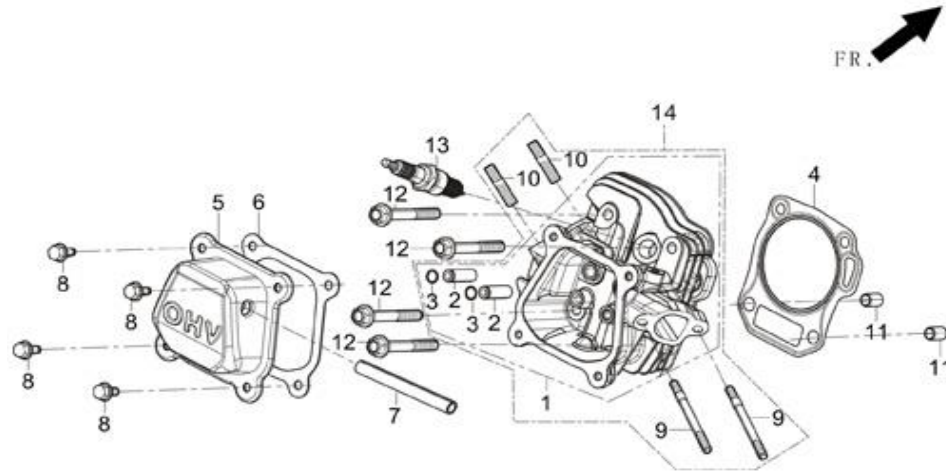

RCX-180

FIG.1 CULATA (E04)

REF.NO.	CODIGO	DESCRIPCION	REFERENCIA	CANTIDAD		
E04-1	12140-Z440310	CONJUNTO CULATA	12140-Z440310-0000	1		
E04-4	12131-Z440110	JUNTA CULATA	12131-Z440110-0000	1		
E04-5	12410-Z440210	TAPA CULATA	12410-Z440210-0000	1		
E04-6	12004-Z440210	JUNTA TAPA CULATA	12004-Z440210-0000	1		
E04-7	17004-Z440110	TUBO RESPIRADERO	17004-Z440110-0000	1		
E04-8	90001-0612-01	TORNILLO	90001-0612-01	4		
E04-9	90204-Z010310	ESPARRAGO	90204-Z010310-0000	2		
E04-10	90203-Z010110	ESPARRAGO	90203-Z010110-0000	2		
E04-11	90502-1114-00	FIJO	90502-1114-00	2		
E04-12	12003-Z010110	TORNILLO CULATA	12003-Z010110-0000	4		
E04-13	30010-Z010110	BUJIA	30010-Z010110-0000	1		

FIG.2 BLOQUE MOTOR (E17)

REF.NO.	CODIGO	DESCRIPCION	REFERENCIA	CANTIDAD		
E17-1	11310-Z440210	BLOQUE MOTOR	11310-Z440210-0000	1		
E17-2	16400-Z010110	CONJUNTO ENGRANAJE REGULAD	16400-Z010110-0000	1		
E17-3	16061-Z010110	EJE REGULADOR	16061-Z010110-0000	1		
E17-4	11007-Z010110	TAPON DESAGÜE ACEITE	11007-Z010110-0000	2		
E17-5	90408-Z010110	ARANDELA TAPON	90408-Z010110-0000	2		
E17-6	90548-0205-CL	RODAMIENTO DE BOLAS	90548-0205-CL	1		
E17-7	90682-Z300110	ANILLO RETENCION ACEITE	90682-Z300110-0000	1		
E17-8	90408-Z010210	ARANDELA EJE REGULADOR	90408-Z010210-0000	3		
E17-9	90501-Z010110	CLIP	90501-Z010110-0000	1		

FIG.3 TAPA POSTERIOR (E01)

REF.NO.	CODIGO	DESCRIPCION	REFERENCIA	CANTIDAD		
E01-1	11411-Z440310	TAPA POSTERIOR	11411-Z440310-0000	1		
E01-2	90548-0205-CL	RODAMIENTO DE BOLAS	90548-0205-CL	1		
E01-3	90682-Z300110	ANILLO RETENCION DE ACEITE	90682-Z300110-0000	1		
E01-4	11001-Z440110	JUNTA TAPA POSTERIOR	11001-Z440110-0000	1		
E01-5	90502-0912-00	FIJO	90502-0912-00	2		
E01-6	15010-Z010120-Q	NIVEL DE ACEITE	15010-Z010120-Q500	1		
E01-8	15030-Z010120-Q	TAPON DE LLENADO ACEITE	15030-Z010120-Q500	1		
E01-9	90001-0832-01	TORNILLO	90001-0832-01	6		