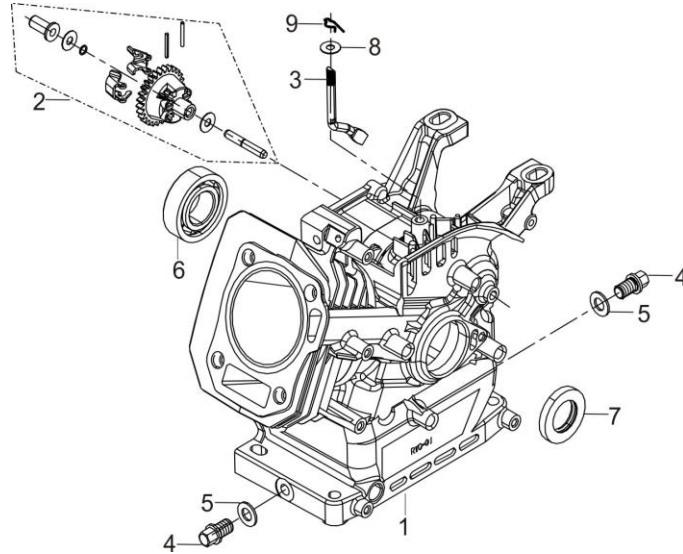

RCX-180

FIG.1 CULATA (E04)

REF.NO.	CODIGO	DESCRIPCION	REFERENCIA	CANTIDAD		
E04-1	12140-Z440310	CONJUNTO CULATA	12140-Z440310-0000	1		
E04-4	12131-Z440110	JUNTA CULATA	12131-Z440110-0000	1		
E04-5	12410-Z440210	TAPA CULATA	12410-Z440210-0000	1		
E04-6	12004-Z440210	JUNTA TAPA CULATA	12004-Z440210-0000	1		
E04-7	17004-Z440110	TUBO RESPIRADERO	17004-Z440110-0000	1		
E04-8	90001-0612-01	TORNILLO	90001-0612-01	4		
E04-9	90204-Z010310	ESPARRAGO	90204-Z010310-0000	2		
E04-10	90203-Z010110	ESPARRAGO	90203-Z010110-0000	2		
E04-11	90502-1114-00	FIJO	90502-1114-00	2		
E04-12	12003-Z010110	TORNILLO CULATA	12003-Z010110-0000	4		
E04-13	30010-Z010110	BUJIA	30010-Z010110-0000	1		

FIG.2 BLOQUE MOTOR (E17)

REF.NO.	CODIGO	DESCRIPCION	REFERENCIA	CANTIDAD		
E17-1	11310-Z440210	BLOQUE MOTOR	11310-Z440210-0000	1		
E17-2	16400-Z010110	CONJUNTO ENGRANAJE REGULAD	16400-Z010110-0000	1		
E17-3	16061-Z010110	EJE REGULADOR	16061-Z010110-0000	1		
E17-4	11007-Z010110	TAPON DESAGÜE ACEITE	11007-Z010110-0000	2		
E17-5	90408-Z010110	ARANDELA TAPON	90408-Z010110-0000	2		
E17-6	90548-0205-CL	RODAMIENTO DE BOLAS	90548-0205-CL	1		
E17-7	90682-Z300110	ANILLO RETENCION ACEITE	90682-Z300110-0000	1		
E17-8	90408-Z010210	ARANDELA EJE REGULADOR	90408-Z010210-0000	3		
E17-9	90501-Z010110	CLIP	90501-Z010110-0000	1		

FIG.3 TAPA POSTERIOR (E01)

REF.NO.	CODIGO	DESCRIPCION	REFERENCIA	CANTIDAD		
E01-1	11411-Z440310	TAPA POSTERIOR	11411-Z440310-0000	1		
E01-2	90548-0205-CL	RODAMIENTO DE BOLAS	90548-0205-CL	1		
E01-3	90682-Z300110	ANILLO RETENCION DE ACEITE	90682-Z300110-0000	1		
E01-4	11001-Z440110	JUNTA TAPA POSTERIOR	11001-Z440110-0000	1		
E01-5	90502-0912-00	FIJO	90502-0912-00	2		
E01-6	15010-Z010120-Q	NIVEL DE ACEITE	15010-Z010120-Q500	1		
E01-8	15030-Z010120-Q	TAPON DE LLENADO ACEITE	15030-Z010120-Q500	1		
E01-9	90001-0832-01	TORNILLO	90001-0832-01	6		