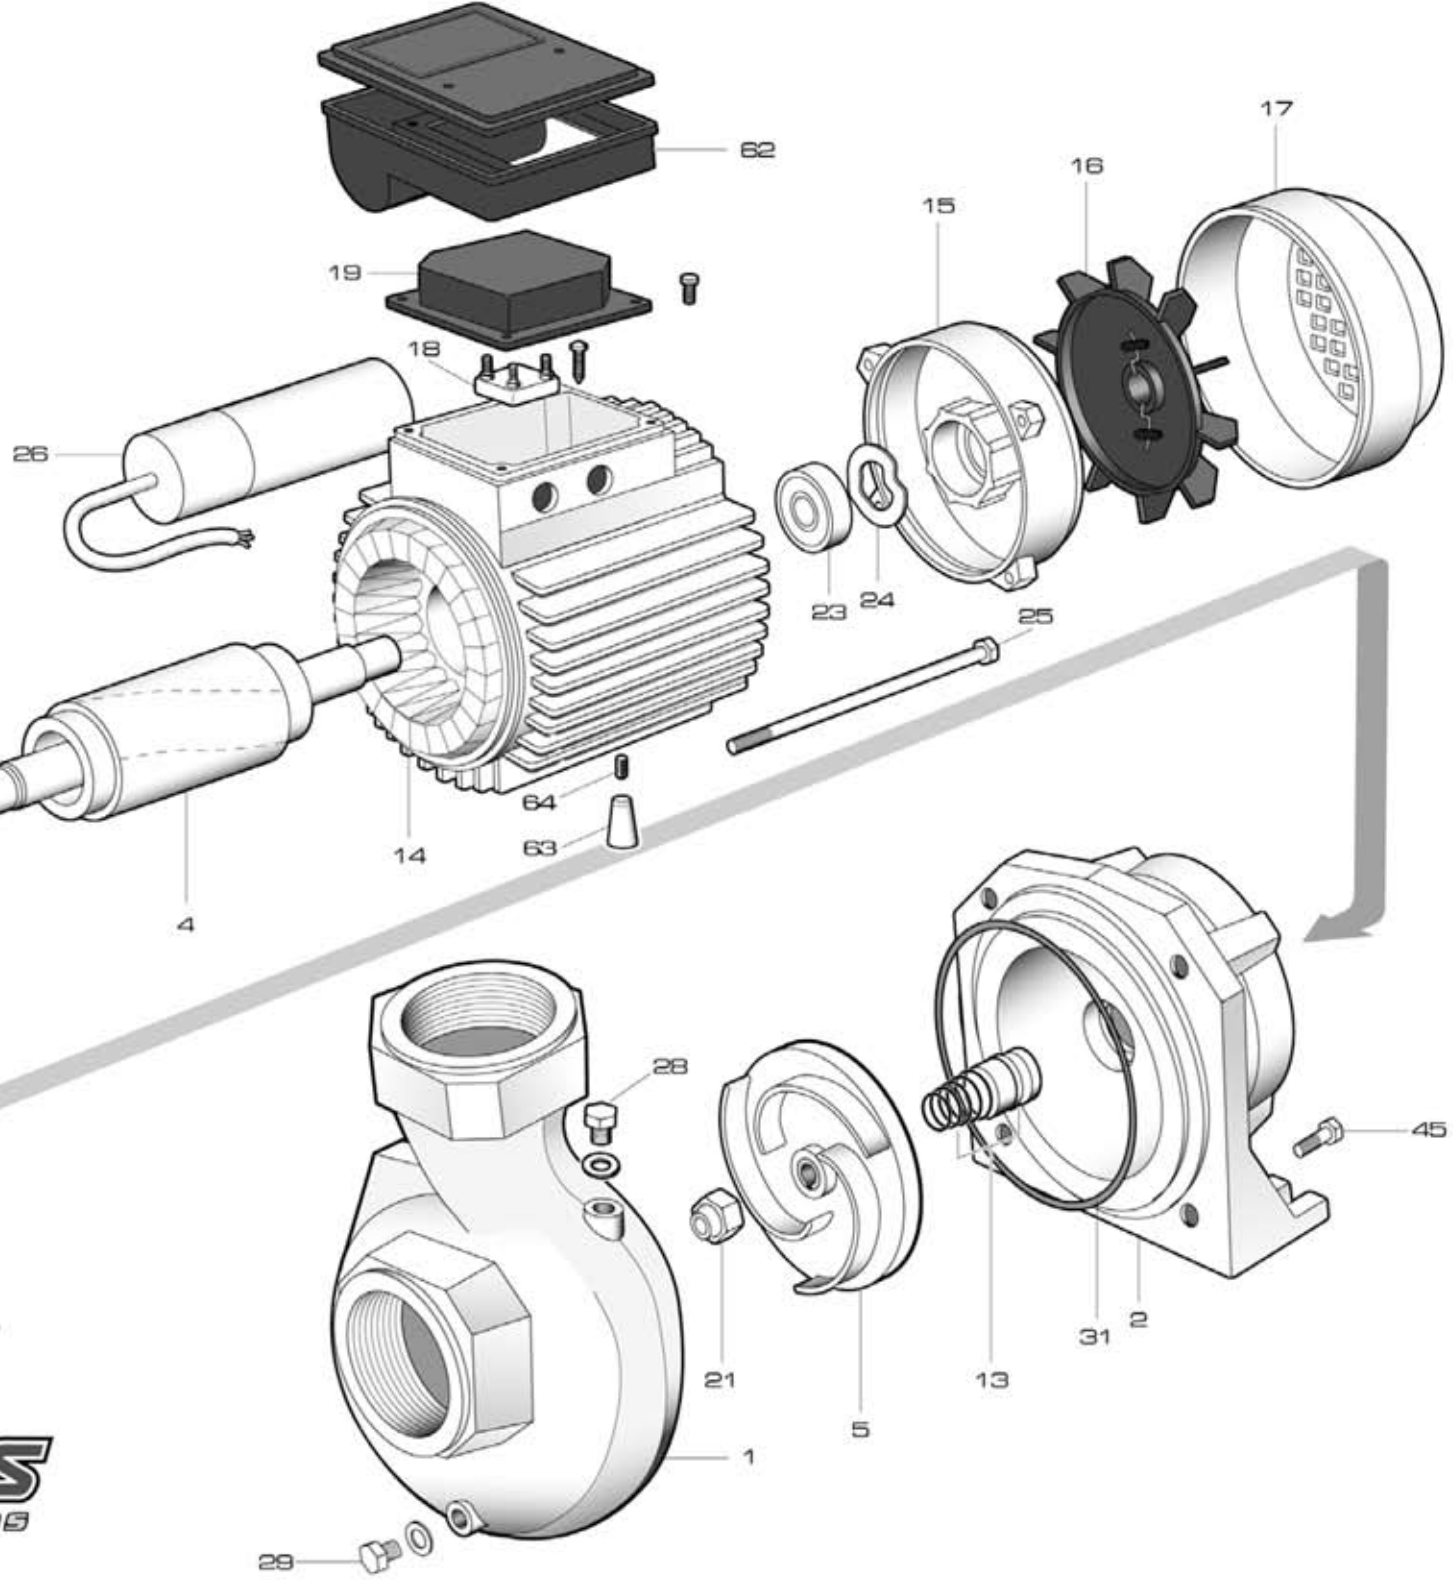

NEW

f[®]
FOROS
water pumps

RA 82

RIF	DESCRIZIONE	CODICE
1	corpo pompa	S70017018A
2	supporto pompa motore	S70046005
4	albero con rotore monofase	S75405012
4	albero con rotore trifase	S75405012B
5	girante noryl	M72527019A
5	girante ottone	S71127019A
13	tenuta meccanica	M60400008/9
14	cassa con statore monofase	S57900007
14	cassa con statore trifase	S57900006
15	coperchio motore	S70214001
16	ventola	M60100002
17	copriventola	M60200026
18	morsettiera trifase	M61100001
18	morsettiera monofase	M61100007
19	coprimorsettiera	M62700000
20	paraspruzzi	M72606003
21	dado bloccaggio girante	M60513004
22	cuscinetto lato pompa	M60300001
23	cuscinetto lato ventola	M60300001
24	anello di compensazione	M60603001
25	tirante motore	M75450002
26	condensatore 14 μ F - 450 V	M61400003
28	tappo di riempimento	M75147001
29	tappo di scarico	M75147001
31	anello O-R corpo pompa	M60900007
40	linguetta	M61000000
45	vite corpo-supporto	M60500042
62	scatola portacondensatore	M62700015
63	pedino	M72503011
64	vite pedino	M60505027