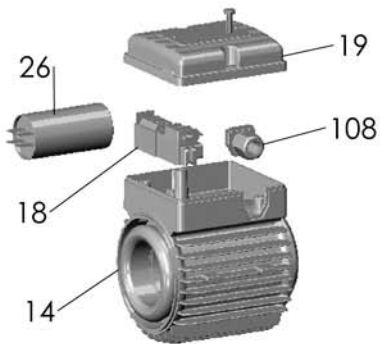

NEW

FOROS
water pumps

PC 80

RIF	DESCRIZIONE	CODICE
1	supporto-corpo pompa	S70017031
4	albero con rotore monofase	S75405011
4	albero con rotore trifase	S75405011A
5	girante ottone	S71127035
13	tenuta meccanica	M60400002/3
14	cassa con statore monofase	S57900010
14	cassa con statore trifase	S57900009
15	coperchio motore	S70214001
16	ventola	M60100002
17	copriventola	M60200026
18	morsettiera trifase	M61100001
18	morsettiera monofase	M61100007
19	coprimorsettiera	M62700000
22	cuscinetto lato pompa	M60300001
23	cuscinetto lato ventola	M60300001
24	anello di compensazione	M60603001
25	tirante motore	M75450002
26	condensatore 16 μ F - 450 V	M61400004
28	tappo di riempimento	M75147000
29	tappo di scarico	M75147001
31	anello O-R corpo pompa	M60900015
32	anello di tenuta (solo ver. in IP55)	M72601000
33	anello V-ring (solo versioni in IP55)	M60901003
40	linguetta	M61000000
42	coperchietto corpo pompa	S71114013
44	anello d'arresto	M60602002
45	vite coperchietto	M60500014
62	scatola portacondensatore	M62700015