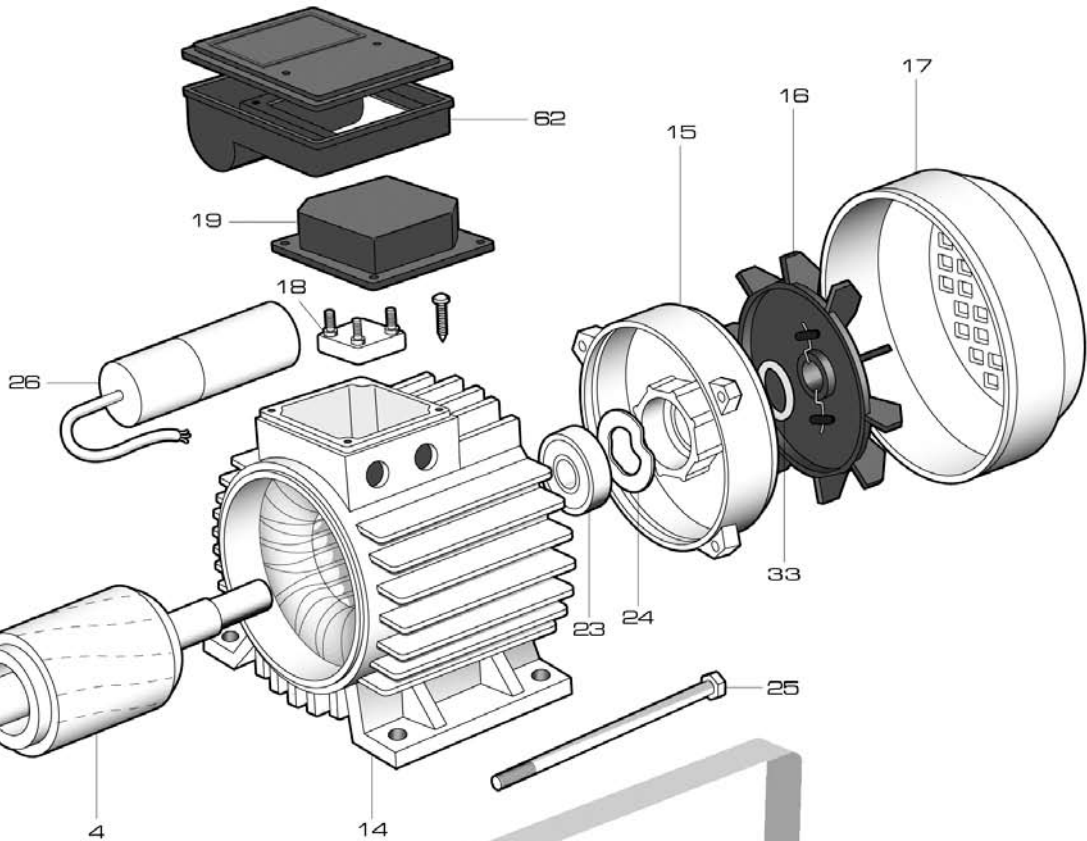

NEW

FOROS
water pumps

PC 80

RIF	DESCRIZIONE	CODICE
1	supporto-corpo pompa	S70017031
4	albero con rotore monofase	S75405011
4	albero con rotore trifase	S75405011A
5	girante ottone	S71127035
13	tenuta meccanica	M60400002/3
14	cassa con statore monofase	S57900010
14	cassa con statore trifase	S57900009
15	coperchio motore	S70214001
16	ventola	M60100002
17	copriventola	M60200026
18	morsettiera trifase	M61100001
18	morsettiera monofase	M61100007
19	coprimorsettiera	M62700000
22	cuscinetto lato pompa	M60300001
23	cuscinetto lato ventola	M60300001
24	anello di compensazione	M60603001
25	tirante motore	M75450002
26	condensatore 16 μ F - 450 V	M61400004
28	tappo di riempimento	M75147000
29	tappo di scarico	M75147001
31	anello O-R corpo pompa	M60900015
32	anello di tenuta (solo ver. in IP55)	M72601000
33	anello V-ring (solo versioni in IP55)	M60901003
40	linguetta	M61000000
42	coperchietto corpo pompa	S71114013
44	anello d'arresto	M60602002
45	vite coperchietto	M60500014
62	scatola portacondensatore	M62700015