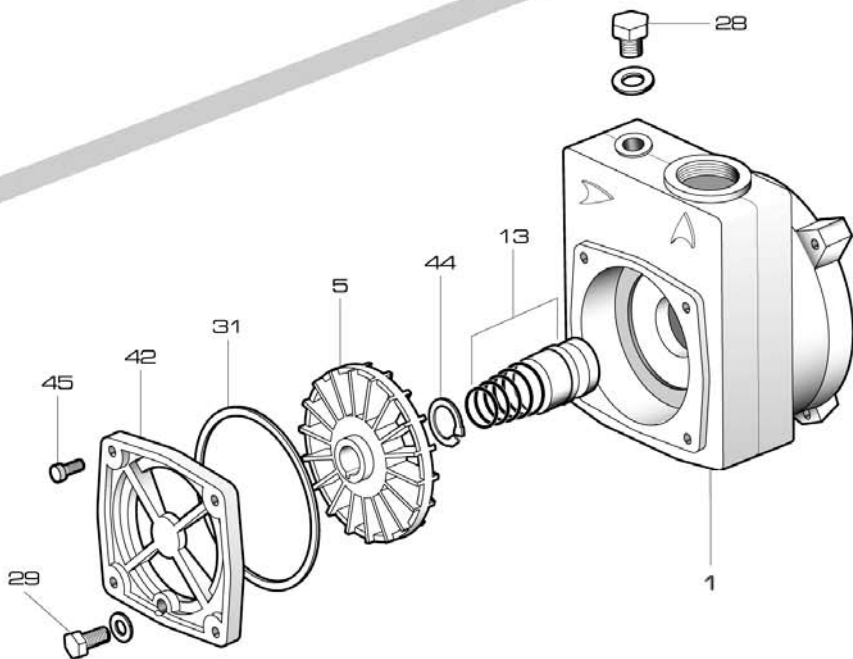

NEW

FOROS
water pumps

PC 80

RIF	DESCRIZIONE	CODICE
1	supporto-corpo pompa	S70017031
4	albero con rotore monofase	S75405011
4	albero con rotore trifase	S75405011A
5	girante ottone	S71127035
13	tenuta meccanica	M60400002/3
14	cassa con statore monofase	S57900010
14	cassa con statore trifase	S57900009
15	coperchio motore	S70214001
16	ventola	M60100002
17	copriventola	M60200026
18	morsettiera trifase	M61100001
18	morsettiera monofase	M61100007
19	coprimorsettiera	M62700000
22	cuscinetto lato pompa	M60300001
23	cuscinetto lato ventola	M60300001
24	anello di compensazione	M60603001
25	tirante motore	M75450002
26	condensatore 16 μ F - 450 V	M61400004
28	tappo di riempimento	M75147000
29	tappo di scarico	M75147001
31	anello O-R corpo pompa	M60900015
32	anello di tenuta (solo ver. in IP55)	M72601000
33	anello V-ring (solo versioni in IP55)	M60901003
40	linguetta	M61000000
42	coperchietto corpo pompa	S71114013
44	anello d'arresto	M60602002
45	vite coperchietto	M60500014
62	scatola portacondensatore	M62700015