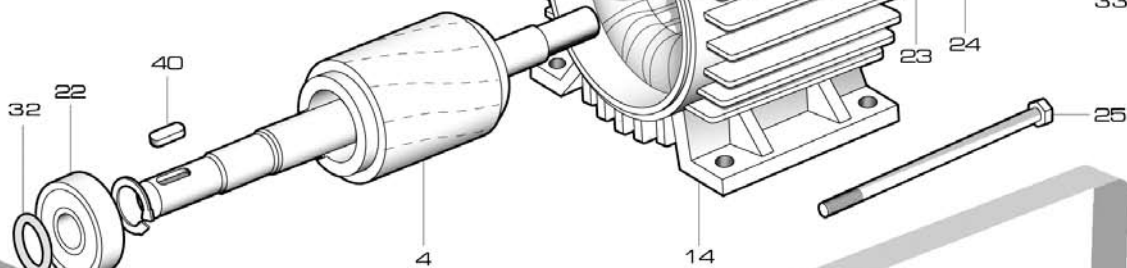

NEW

FOROS
water pumps

PC 80

RIF	DESCRIZIONE	CODICE
1	supporto-corpo pompa	S70017031
4	albero con rotore monofase	S75405011
4	albero con rotore trifase	S75405011A
5	girante ottone	S71127035
13	tenuta meccanica	M60400002/3
14	cassa con statore monofase	S57900010
14	cassa con statore trifase	S57900009
15	coperchio motore	S70214001
16	ventola	M60100002
17	copriventola	M60200026
18	morsettiera trifase	M61100001
18	morsettiera monofase	M61100007
19	coprimorsettiera	M62700000
22	cuscinetto lato pompa	M60300001
23	cuscinetto lato ventola	M60300001
24	anello di compensazione	M60603001
25	tirante motore	M75450002
26	condensatore 16 μ F - 450 V	M61400004
28	tappo di riempimento	M75147000
29	tappo di scarico	M75147001
31	anello O-R corpo pompa	M60900015
32	anello di tenuta (solo ver. in IP55)	M72601000
33	anello V-ring (solo versioni in IP55)	M60901003
40	linguetta	M61000000
42	coperchietto corpo pompa	S71114013
44	anello d'arresto	M60602002
45	vite coperchietto	M60500014
62	scatola portacondensatore	M62700015