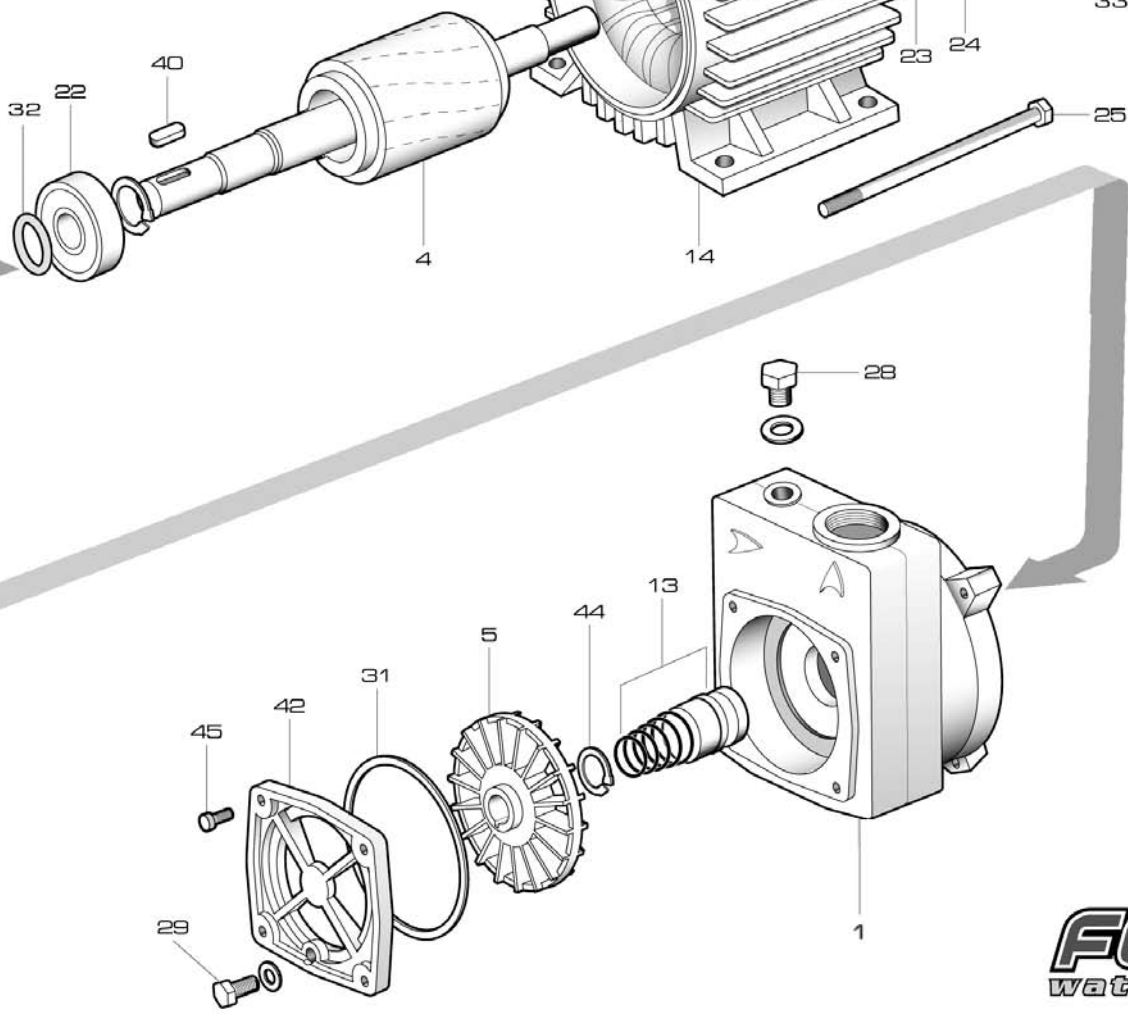

NEW

FOROS
water pumps

PC 100

RIF	DESCRIZIONE	CODICE
1	supporto-corpo pompa	S70017031
4	albero con rotore monofase	S75405011B
4	albero con rotore trifase	S75405011
5	girante ottone	S71127035
13	tenuta meccanica	M60400002/3
14	cassa con statore monofase	S57900134
14	cassa con statore trifase	S57900135
15	coperchio motore	S70214001
16	ventola	M60100002
17	copriventola	M60200026
18	morsettiera monofase	M61100007
18	morsettiera trifase	M61100001
19	coprimorsettiera	M62700000
22	cuscinetto lato pompa	M60300001
23	cuscinetto lato ventola	M60300001
24	anello di compensazione	M60603001
25	tirante motore	M75450002
26	condensatore 20 μF - 450 V	M61400005
28	tappo di riempimento	M75147000
29	tappo di scarico	M75147001
31	anello O-R corpo pompa	M60900015
32	anello di tenuta (solo ver. in IP55)	M72601000
33	anello V-ring (solo versioni in IP55)	M60901003
40	linguetta	M61000000
42	coperchietto corpo pompa	S71114013
44	anello d'arresto	M60602002
45	vite coperchietto	M60500014
62	scatola portacondensatore	M62700015