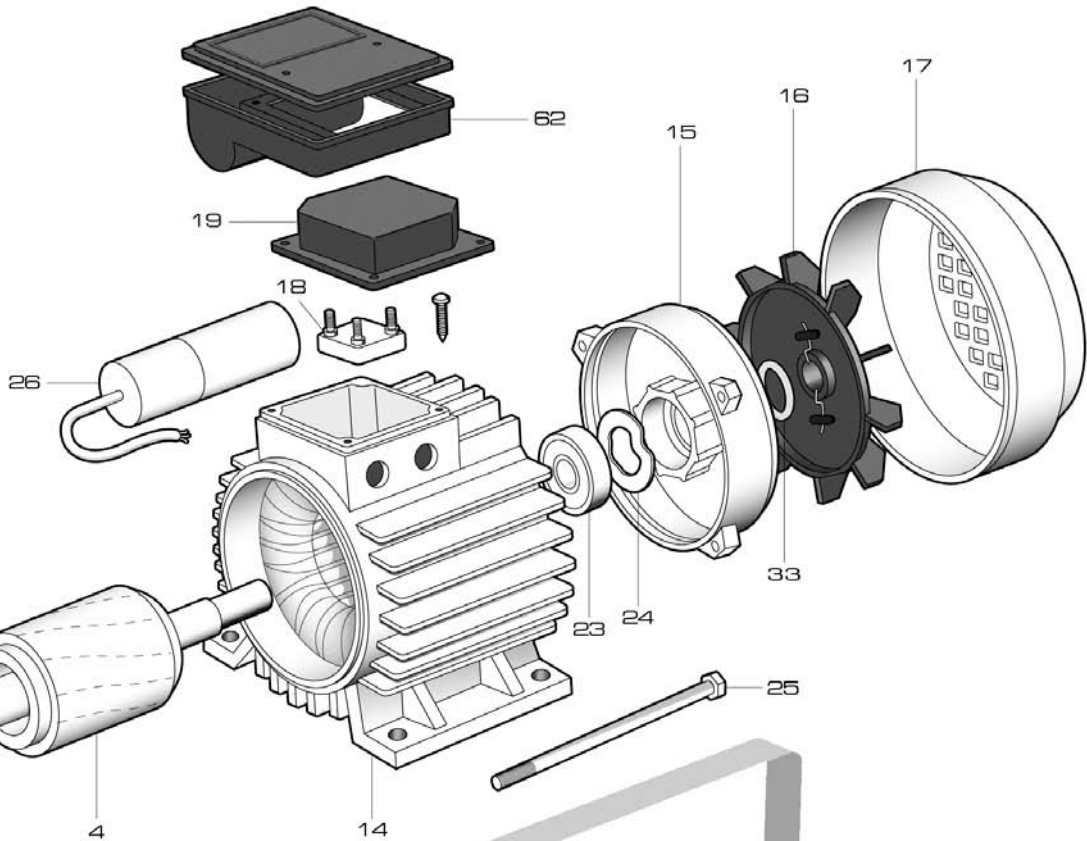

NEW

FOROS
water pumps

PC 100

RIF	DESCRIZIONE	CODICE
1	supporto-corpo pompa	S70017031
4	albero con rotore monofase	S75405011B
4	albero con rotore trifase	S75405011
5	girante ottone	S71127035
13	tenuta meccanica	M60400002/3
14	cassa con statore monofase	S57900134
14	cassa con statore trifase	S57900135
15	coperchio motore	S70214001
16	ventola	M60100002
17	copriventola	M60200026
18	morsettiera monofase	M61100007
18	morsettiera trifase	M61100001
19	coprimorsettiera	M62700000
22	cuscinetto lato pompa	M60300001
23	cuscinetto lato ventola	M60300001
24	anello di compensazione	M60603001
25	tirante motore	M75450002
26	condensatore 20 μF - 450 V	M61400005
28	tappo di riempimento	M75147000
29	tappo di scarico	M75147001
31	anello O-R corpo pompa	M60900015
32	anello di tenuta (solo ver. in IP55)	M72601000
33	anello V-ring (solo versioni in IP55)	M60901003
40	linguetta	M61000000
42	coperchietto corpo pompa	S71114013
44	anello d'arresto	M60602002
45	vite coperchietto	M60500014
62	scatola portacondensatore	M62700015