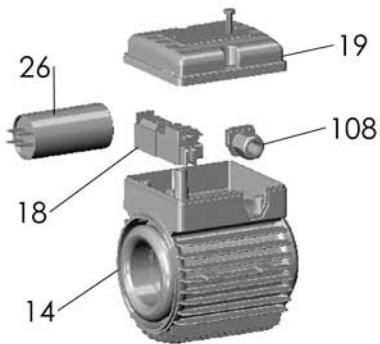

NEW

FOROS
water pumps

PC 100

RIF	DESCRIZIONE	CODICE
1	supporto-corpo pompa	S70017031
4	albero con rotore monofase	S75405011B
4	albero con rotore trifase	S75405011
5	girante ottone	S71127035
13	tenuta meccanica	M60400002/3
14	cassa con statore monofase	S57900134
14	cassa con statore trifase	S57900135
15	coperchio motore	S70214001
16	ventola	M60100002
17	copriventola	M60200026
18	morsettiera monofase	M61100007
18	morsettiera trifase	M61100001
19	coprimorsettiera	M62700000
22	cuscinetto lato pompa	M60300001
23	cuscinetto lato ventola	M60300001
24	anello di compensazione	M60603001
25	tirante motore	M75450002
26	condensatore 20 μF - 450 V	M61400005
28	tappo di riempimento	M75147000
29	tappo di scarico	M75147001
31	anello O-R corpo pompa	M60900015
32	anello di tenuta (solo ver. in IP55)	M72601000
33	anello V-ring (solo versioni in IP55)	M60901003
40	linguetta	M61000000
42	coperchietto corpo pompa	S71114013
44	anello d'arresto	M60602002
45	vite coperchietto	M60500014
62	scatola portacondensatore	M62700015