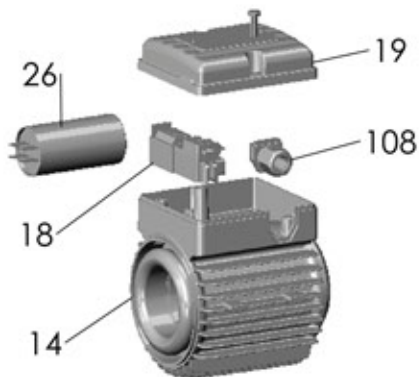

NEW

PLUS SV

P 5SV 180/6

RIF	DESCRIZIONE	CODICE
1	corpo pompa	S70017056
2	supporto pompa motore	S70046047
4	albero con rotore monofase	S75405131A
4	albero con rotore trifase	S75405131B
5	girante in acciaio	M31427152
7	diffusore aspirante	M31419031
8	diffusore premente	M31419032
10	diffusore	M31419030
13	tenuta meccanica	M60400045/6
14	cassa con statore monofase	S57900014
14	cassa con statore trifase	S57900013
15	coperchio motore	S70214004
16	ventola	M60100003
17	copriventola	M60200027
18	morsettiera trifase	M61100003
18	morsettiera monofase	M61100008
19	coprimorsettiera	M62700001
20	paraspruzzi	M72606003
21	dado bloccaggio girante	M60513006
22	cuscinetto lato pompa	M60300020
23	cuscinetto lato ventola	M60300002
24	anello di compensazione	M60603002
25	tirante motore	M75450003
26	condensatore 25 μ F 450 V	M61400006
28	tappo di riempimento	M75147000
29	tappo di scarico	M75147000
31	anello O-R corpo pompa	M60900061
39	distanziale intermedio girante	M75118025
47	tirante pompa	M75450047
49	tubo acciaio	M71401043
50	flangia bocca aspirazione	S70013009A
51	anello O-R bocca aspirazione	M60900044
52	flangia bocca mandata	S70013009A
53	anello O-R bocca mandata	M60900044
54	vite flangia	M60500148
62	scatola portacondensatore	M62700019F
93	semianello d'arresto	M60602011
94	rondella spallamento giranti	M60601011