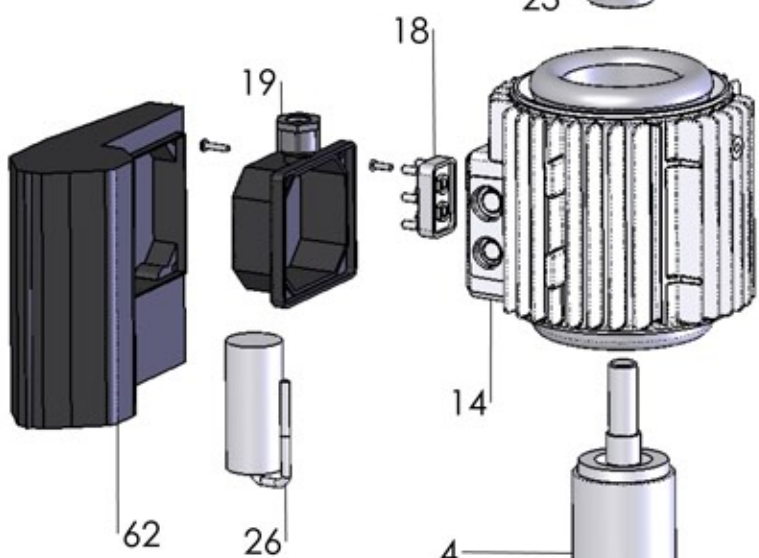

NEW

PLUS SV

P 5SV 180/6

RIF	DESCRIZIONE	CODICE
1	corpo pompa	S70017056
2	supporto pompa motore	S70046047
4	albero con rotore monofase	S75405131A
4	albero con rotore trifase	S75405131B
5	girante in acciaio	M31427152
7	diffusore aspirante	M31419031
8	diffusore premente	M31419032
10	diffusore	M31419030
13	tenuta meccanica	M60400045/6
14	cassa con statore monofase	S57900014
14	cassa con statore trifase	S57900013
15	coperchio motore	S70214004
16	ventola	M60100003
17	copriventola	M60200027
18	morsettiera trifase	M61100003
18	morsettiera monofase	M61100008
19	coprimorsettiera	M62700001
20	paraspruzzi	M72606003
21	dado bloccaggio girante	M60513006
22	cuscinetto lato pompa	M60300020
23	cuscinetto lato ventola	M60300002
24	anello di compensazione	M60603002
25	tirante motore	M75450003
26	condensatore 25 μ F 450 V	M61400006
28	tappo di riempimento	M75147000
29	tappo di scarico	M75147000
31	anello O-R corpo pompa	M60900061
39	distanziale intermedio girante	M75118025
47	tirante pompa	M75450047
49	tubo acciaio	M71401043
50	flangia bocca aspirazione	S70013009A
51	anello O-R bocca aspirazione	M60900044
52	flangia bocca mandata	S70013009A
53	anello O-R bocca mandata	M60900044
54	vite flangia	M60500148
62	scatola portacondensatore	M62700019F
93	semianello d'arresto	M60602011
94	rondella spallamento giranti	M60601011