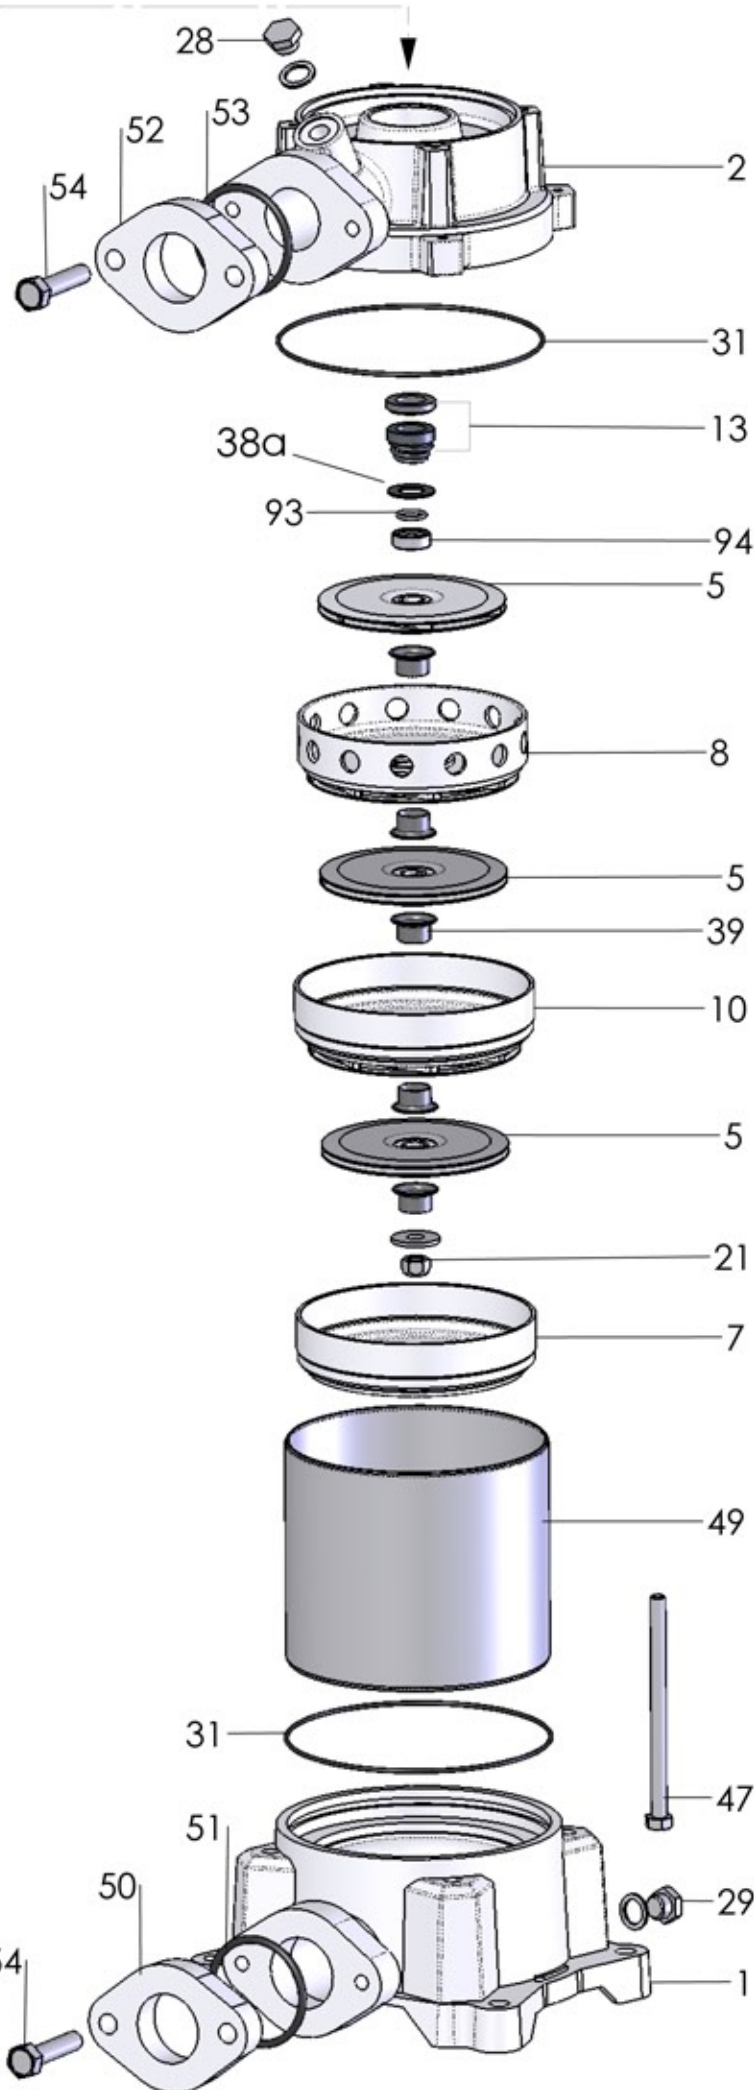

NEW

PLUS SV

P 5SV 180/6

RIF	DESCRIZIONE	CODICE
1	corpo pompa	S70017056
2	supporto pompa motore	S70046047
4	albero con rotore monofase	S75405131A
4	albero con rotore trifase	S75405131B
5	girante in acciaio	M31427152
7	diffusore aspirante	M31419031
8	diffusore premente	M31419032
10	diffusore	M31419030
13	tenuta meccanica	M60400045/6
14	cassa con statore monofase	S57900014
14	cassa con statore trifase	S57900013
15	coperchio motore	S70214004
16	ventola	M60100003
17	copriventola	M60200027
18	morsettiera trifase	M61100003
18	morsettiera monofase	M61100008
19	coprimorsettiera	M62700001
20	paraspruzzi	M72606003
21	dado bloccaggio girante	M60513006
22	cuscinetto lato pompa	M60300020
23	cuscinetto lato ventola	M60300002
24	anello di compensazione	M60603002
25	tirante motore	M75450003
26	condensatore 25 μ F 450 V	M61400006
28	tappo di riempimento	M75147000
29	tappo di scarico	M75147000
31	anello O-R corpo pompa	M60900061
39	distanziale intermedio girante	M75118025
47	tirante pompa	M75450047
49	tubo acciaio	M71401043
50	flangia bocca aspirazione	S70013009A
51	anello O-R bocca aspirazione	M60900044
52	flangia bocca mandata	S70013009A
53	anello O-R bocca mandata	M60900044
54	vite flangia	M60500148
62	scatola portacondensatore	M62700019F
93	semianello d'arresto	M60602011
94	rondella spallamento giranti	M60601011