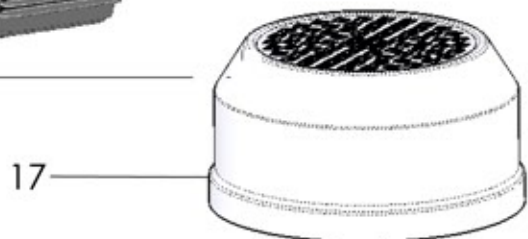

NEW

PLUS SV

P 5SV 180/6

RIF	DESCRIZIONE	CODICE
1	corpo pompa	S70017056
2	supporto pompa motore	S70046047
4	albero con rotore monofase	S75405131A
4	albero con rotore trifase	S75405131B
5	girante in acciaio	M31427152
7	diffusore aspirante	M31419031
8	diffusore premente	M31419032
10	diffusore	M31419030
13	tenuta meccanica	M60400045/6
14	cassa con statore monofase	S57900014
14	cassa con statore trifase	S57900013
15	coperchio motore	S70214004
16	ventola	M60100003
17	copriventola	M60200027
18	morsettiera trifase	M61100003
18	morsettiera monofase	M61100008
19	coprimorsettiera	M62700001
20	paraspruzzi	M72606003
21	dado bloccaggio girante	M60513006
22	cuscinetto lato pompa	M60300020
23	cuscinetto lato ventola	M60300002
24	anello di compensazione	M60603002
25	tirante motore	M75450003
26	condensatore 25 μ F 450 V	M61400006
28	tappo di riempimento	M75147000
29	tappo di scarico	M75147000
31	anello O-R corpo pompa	M60900061
39	distanziale intermedio girante	M75118025
47	tirante pompa	M75450047
49	tubo acciaio	M71401043
50	flangia bocca aspirazione	S70013009A
51	anello O-R bocca aspirazione	M60900044
52	flangia bocca mandata	S70013009A
53	anello O-R bocca mandata	M60900044
54	vite flangia	M60500148
62	scatola portacondensatore	M62700019F
93	semianello d'arresto	M60602011
94	rondella spallamento giranti	M60601011