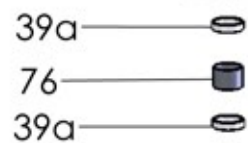

NEW

PLUS SV

P 5SV 120/4

RIF	DESCRIZIONE	CODICE
1	corpo pompa	S70017056
2	supporto pompa motore	S70046046
4	albero con rotore monofase	S75405114A
4	albero con rotore trifase	S75405114A
5	girante in acciaio	M31427152
7	diffusore aspirante	M31419031
8	diffusore premente	M31419032
10	diffusore	M31419030
13	tenuta meccanica	M60400045/6
14	cassa con statore monofase	S57900098
14NEW	cassa con statore monofase	S57900098F
14	cassa con statore trifase	S57900175
14NEW	cassa con statore trifase	S57900175F
15	coperchio motore	S70214001
16	ventola	M60100002
17	copriventola	M60200026
18	morsettiera trifase	M61100001
18	morsettiera monofase	M61100007
18NEW	morsettiera monofase	M61101000
19	coprimorsettiera	M62700000
19NEW	coprimorsettiera	M62700036F
20	paraspruzzi	M72606003
21	dado bloccaggio girante	M60513006
22	cuscinetto lato pompa	M60300022
23	cuscinetto lato ventola	M60300001
24	anello di compensazione	M60603001
25	tirante motore	M75450002
26	condensatore 20 μ F - 450 V	M61400005
26NEW	condensatore 20 μ F - 450 V	M61400005F
28	tappo di riempimento	M75147000
29	tappo di scarico	M75147000
31	anello O-R corpo pompa	M60900061
39	distanziale intermedio girante	M75118025
47	tirante pompa	M75450045
49	tubo acciaio	M71401040
50	flangia bocca aspirazione	S70013009A
51	anello O-R bocca aspirazione	M60900044
52	flangia bocca mandata	S70013009A
53	anello O-R bocca mandata	M60900044