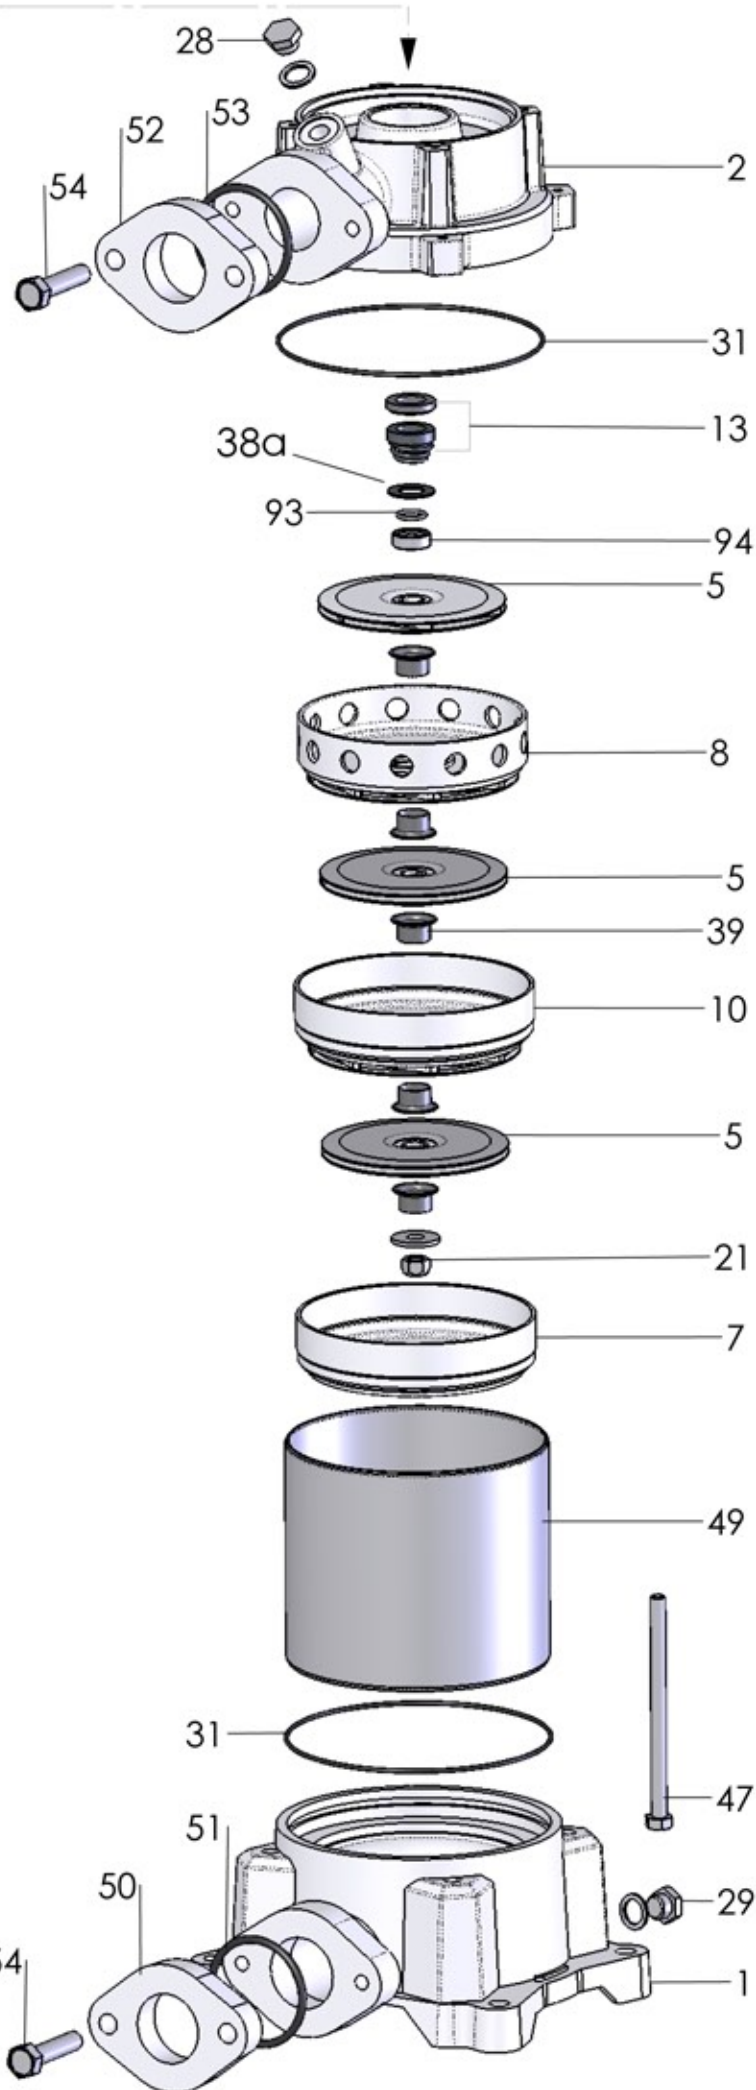

NEW

PLUS SV

P 5SV 120/4

RIF	DESCRIZIONE	CODICE
1	corpo pompa	S70017056
2	supporto pompa motore	S70046046
4	albero con rotore monofase	S75405114A
4	albero con rotore trifase	S75405114A
5	girante in acciaio	M31427152
7	diffusore aspirante	M31419031
8	diffusore premente	M31419032
10	diffusore	M31419030
13	tenuta meccanica	M60400045/6
14	cassa con statore monofase	S57900098
14NEW	cassa con statore monofase	S57900098F
14	cassa con statore trifase	S57900175
14NEW	cassa con statore trifase	S57900175F
15	coperchio motore	S70214001
16	ventola	M60100002
17	copriventola	M60200026
18	morsettiera trifase	M61100001
18	morsettiera monofase	M61100007
18NEW	morsettiera monofase	M61101000
19	coprimorsettiera	M62700000
19NEW	coprimorsettiera	M62700036F
20	paraspruzzi	M72606003
21	dado bloccaggio girante	M60513006
22	cuscinetto lato pompa	M60300022
23	cuscinetto lato ventola	M60300001
24	anello di compensazione	M60603001
25	tirante motore	M75450002
26	condensatore 20 μ F - 450 V	M61400005
26NEW	condensatore 20 μ F - 450 V	M61400005F
28	tappo di riempimento	M75147000
29	tappo di scarico	M75147000
31	anello O-R corpo pompa	M60900061
39	distanziale intermedio girante	M75118025
47	tirante pompa	M75450045
49	tubo acciaio	M71401040
50	flangia bocca aspirazione	S70013009A
51	anello O-R bocca aspirazione	M60900044
52	flangia bocca mandata	S70013009A
53	anello O-R bocca mandata	M60900044

54	vite flangia	M60500148
62	scatola portacondensatore	M62700012F
93	semianello d'arresto	M60602011
94	rondella spallamento giranti	M60601011
108	pressacavo	M60701101