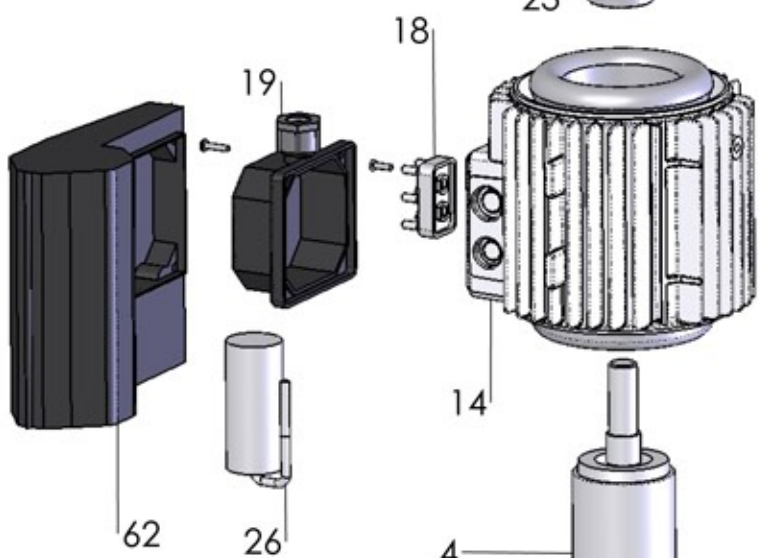

NEW

PLUS SV

P 5SV 120/4

RIF	DESCRIZIONE	CODICE
1	corpo pompa	S70017056
2	supporto pompa motore	S70046046
4	albero con rotore monofase	S75405114A
4	albero con rotore trifase	S75405114A
5	girante in acciaio	M31427152
7	diffusore aspirante	M31419031
8	diffusore premente	M31419032
10	diffusore	M31419030
13	tenuta meccanica	M60400045/6
14	cassa con statore monofase	S57900098
14NEW	cassa con statore monofase	S57900098F
14	cassa con statore trifase	S57900175
14NEW	cassa con statore trifase	S57900175F
15	coperchio motore	S70214001
16	ventola	M60100002
17	copriventola	M60200026
18	morsettiera trifase	M61100001
18	morsettiera monofase	M61100007
18NEW	morsettiera monofase	M61101000
19	coprimorsettiera	M62700000
19NEW	coprimorsettiera	M62700036F
20	paraspruzzi	M72606003
21	dado bloccaggio girante	M60513006
22	cuscinetto lato pompa	M60300022
23	cuscinetto lato ventola	M60300001
24	anello di compensazione	M60603001
25	tirante motore	M75450002
26	condensatore 20 μ F - 450 V	M61400005
26NEW	condensatore 20 μ F - 450 V	M61400005F
28	tappo di riempimento	M75147000
29	tappo di scarico	M75147000
31	anello O-R corpo pompa	M60900061
39	distanziale intermedio girante	M75118025
47	tirante pompa	M75450045
49	tubo acciaio	M71401040
50	flangia bocca aspirazione	S70013009A
51	anello O-R bocca aspirazione	M60900044
52	flangia bocca mandata	S70013009A
53	anello O-R bocca mandata	M60900044

54	vite flangia	M60500148
62	scatola portacondensatore	M62700012F
93	semianello d'arresto	M60602011
94	rondella spallamento giranti	M60601011
108	pressacavo	M60701101