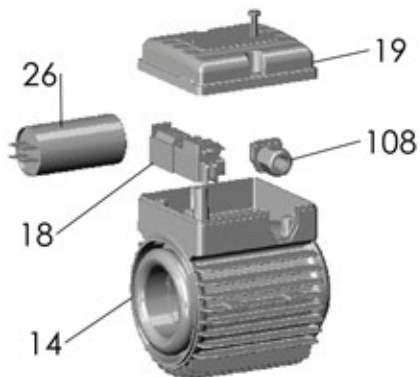

NEW

PLUS SV

P 5SV 120/4

RIF	DESCRIZIONE	CODICE
1	corpo pompa	S70017056
2	supporto pompa motore	S70046046
4	albero con rotore monofase	S75405114A
4	albero con rotore trifase	S75405114A
5	girante in acciaio	M31427152
7	diffusore aspirante	M31419031
8	diffusore premente	M31419032
10	diffusore	M31419030
13	tenuta meccanica	M60400045/6
14	cassa con statore monofase	S57900098
14NEW	cassa con statore monofase	S57900098F
14	cassa con statore trifase	S57900175
14NEW	cassa con statore trifase	S57900175F
15	coperchio motore	S70214001
16	ventola	M60100002
17	copriventola	M60200026
18	morsettiera trifase	M61100001
18	morsettiera monofase	M61100007
18NEW	morsettiera monofase	M61101000
19	coprimorsettiera	M62700000
19NEW	coprimorsettiera	M62700036F
20	paraspruzzi	M72606003
21	dado bloccaggio girante	M60513006
22	cuscinetto lato pompa	M60300022
23	cuscinetto lato ventola	M60300001
24	anello di compensazione	M60603001
25	tirante motore	M75450002
26	condensatore 20 μ F - 450 V	M61400005
26NEW	condensatore 20 μ F - 450 V	M61400005F
28	tappo di riempimento	M75147000
29	tappo di scarico	M75147000
31	anello O-R corpo pompa	M60900061
39	distanziale intermedio girante	M75118025
47	tirante pompa	M75450045
49	tubo acciaio	M71401040
50	flangia bocca aspirazione	S70013009A
51	anello O-R bocca aspirazione	M60900044
52	flangia bocca mandata	S70013009A
53	anello O-R bocca mandata	M60900044

54	vite flangia	M60500148
62	scatola portacondensatore	M62700012F
93	semianello d'arresto	M60602011
94	rondella spallamento giranti	M60601011
108	pressacavo	M60701101