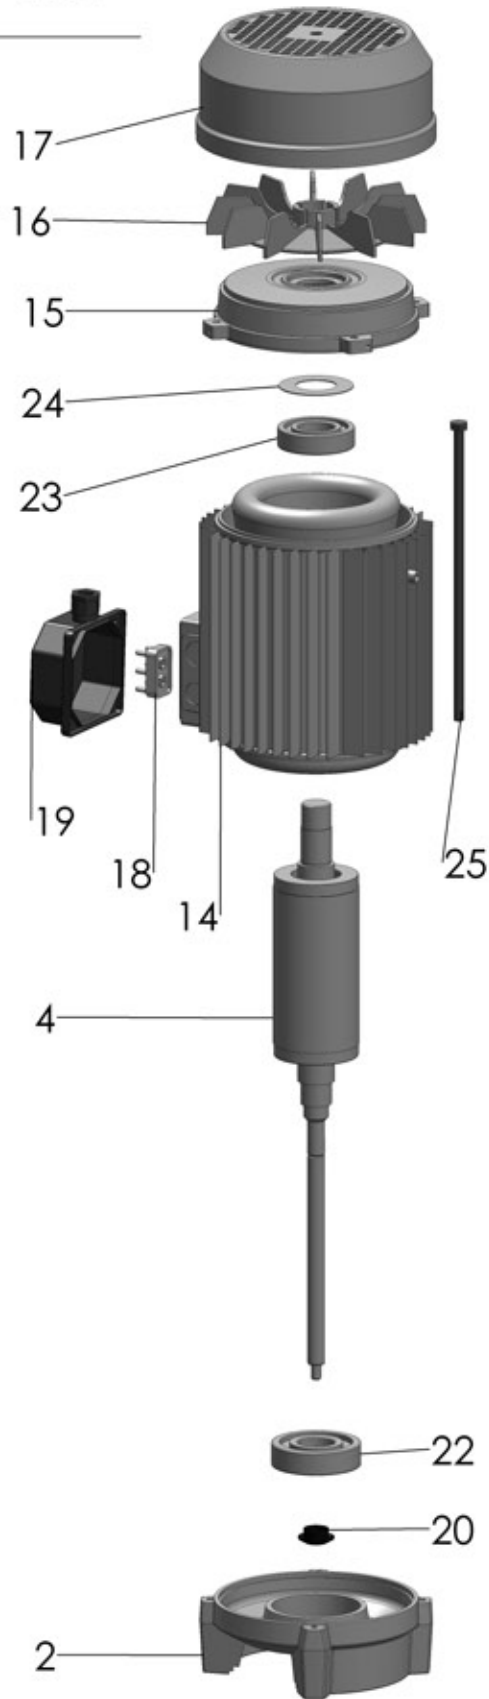

PLUS 3-5-7 SL/SLX

P 3SL-SLX100/5

RIF	DESCRIZIONE	CODICE
1	corpo pompa	S70017058
1	corpo pompa SLX	S61417058
2	lanterna supporto	S70036001
4	albero con rotore monofase	S75405110A
4	albero con rotore trifase	S75405110A
5	girante in acciaio	M31427151
7	diffusore aspirante	M31419031
8	diffusore premente	M31419032
10	diffusore	M31419030
13	tenuta meccanica	M60400045/6
14	cassa con statore monofase	S57900012
14NEW	cassa con statore monofase	S57900012F
14	cassa con statore trifase	S57900147
14NEW	cassa con statore trifase	S57900147F
15	coperchio motore	S70214001
16	ventola	M60100002
17	copriventola	M60200021
18	morsettiera trifase	M61100001
18NEW	morsettiera monofase	M61101000
18	morsettiera monofase	M61100007
19	coprimorsettiera	M62700000
19NEW	coprimorsettiera	M62700036F
20	paraspruzzi	M72606003
21	dado bloccaggio girante	M60513006
22	cuscinetto lato pompa	M60300022
23	cuscinetto lato ventola	M60300001
24	anello di compensazione	M60603001
25	tirante motore	M75450002
26	condensatore 20 μ F - 450 V	M61400005
26NEW	condensatore 20 μ F - 450 V	M61400005F
28	tappo di riempimento	M75147003
28	tappo di riempimento SLX	M31447010
29	tappo di scarico	M75147003
29	tappo di scarico SLX	M31447011
31	anello O-R corpo pompa	M60900061
39	distanziale intermedio girante	M75118025
43	valvola di sfiato	M62100007
43	valvola di sfiato SLX	M31447013
47	tirante pompa	M75450051
49	tubo acciaio	M71401042