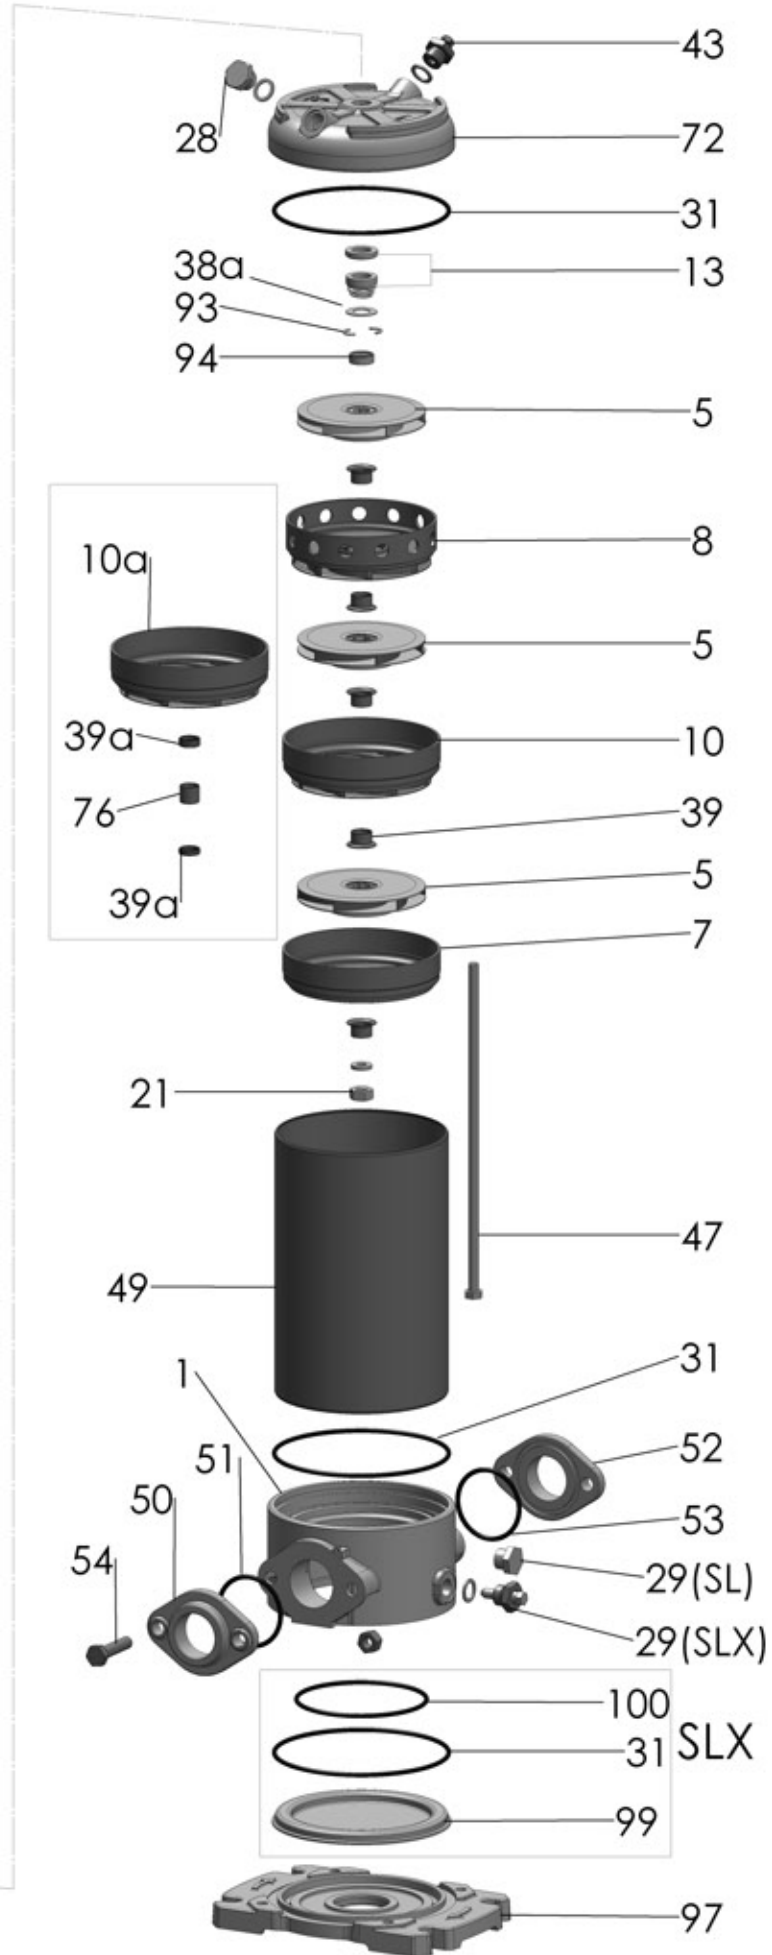

PLUS 3-5-7 SL/SLX

P 3SL-SLX100/5

RIF	DESCRIZIONE	CODICE
1	corpo pompa	S70017058
1	corpo pompa SLX	S61417058
2	lanterna supporto	S70036001
4	albero con rotore monofase	S75405110A
4	albero con rotore trifase	S75405110A
5	girante in acciaio	M31427151
7	diffusore aspirante	M31419031
8	diffusore premente	M31419032
10	diffusore	M31419030
13	tenuta meccanica	M60400045/6
14	cassa con statore monofase	S57900012
14NEW	cassa con statore monofase	S57900012F
14	cassa con statore trifase	S57900147
14NEW	cassa con statore trifase	S57900147F
15	coperchio motore	S70214001
16	ventola	M60100002
17	copriventola	M60200021
18	morsettiera trifase	M61100001
18NEW	morsettiera monofase	M61101000
18	morsettiera monofase	M61100007
19	coprimorsettiera	M62700000
19NEW	coprimorsettiera	M62700036F
20	paraspruzzi	M72606003
21	dado bloccaggio girante	M60513006
22	cuscinetto lato pompa	M60300022
23	cuscinetto lato ventola	M60300001
24	anello di compensazione	M60603001
25	tirante motore	M75450002
26	condensatore 20 μ F - 450 V	M61400005
26NEW	condensatore 20 μ F - 450 V	M61400005F
28	tappo di riempimento	M75147003
28	tappo di riempimento SLX	M31447010
29	tappo di scarico	M75147003
29	tappo di scarico SLX	M31447011
31	anello O-R corpo pompa	M60900061
39	distanziale intermedio girante	M75118025
43	valvola di sfiato	M62100007
43	valvola di sfiato SLX	M31447013
47	tirante pompa	M75450051
49	tubo acciaio	M71401042