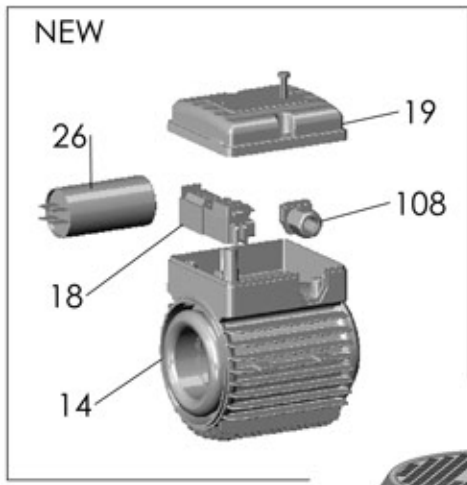

PLUS 3-5-7 SL/SLX

P 3SL-SLX100/5

RIF	DESCRIZIONE	CODICE
1	corpo pompa	S70017058
1	corpo pompa SLX	S61417058
2	lanterna supporto	S70036001
4	albero con rotore monofase	S75405110A
4	albero con rotore trifase	S75405110A
5	girante in acciaio	M31427151
7	diffusore aspirante	M31419031
8	diffusore premente	M31419032
10	diffusore	M31419030
13	tenuta meccanica	M60400045/6
14	cassa con statore monofase	S57900012
14NEW	cassa con statore monofase	S57900012F
14	cassa con statore trifase	S57900147
14NEW	cassa con statore trifase	S57900147F
15	coperchio motore	S70214001
16	ventola	M60100002
17	copriventola	M60200021
18	morsettiera trifase	M61100001
18NEW	morsettiera monofase	M61101000
18	morsettiera monofase	M61100007
19	coprimorsettiera	M62700000
19NEW	coprimorsettiera	M62700036F
20	paraspruzzi	M72606003
21	dado bloccaggio girante	M60513006
22	cuscinetto lato pompa	M60300022
23	cuscinetto lato ventola	M60300001
24	anello di compensazione	M60603001
25	tirante motore	M75450002
26	condensatore 20 μ F - 450 V	M61400005
26NEW	condensatore 20 μ F - 450 V	M61400005F
28	tappo di riempimento	M75147003
28	tappo di riempimento SLX	M31447010
29	tappo di scarico	M75147003
29	tappo di scarico SLX	M31447011
31	anello O-R corpo pompa	M60900061
39	distanziale intermedio girante	M75118025
43	valvola di sfiato	M62100007
43	valvola di sfiato SLX	M31447013
47	tirante pompa	M75450051
49	tubo acciaio	M71401042