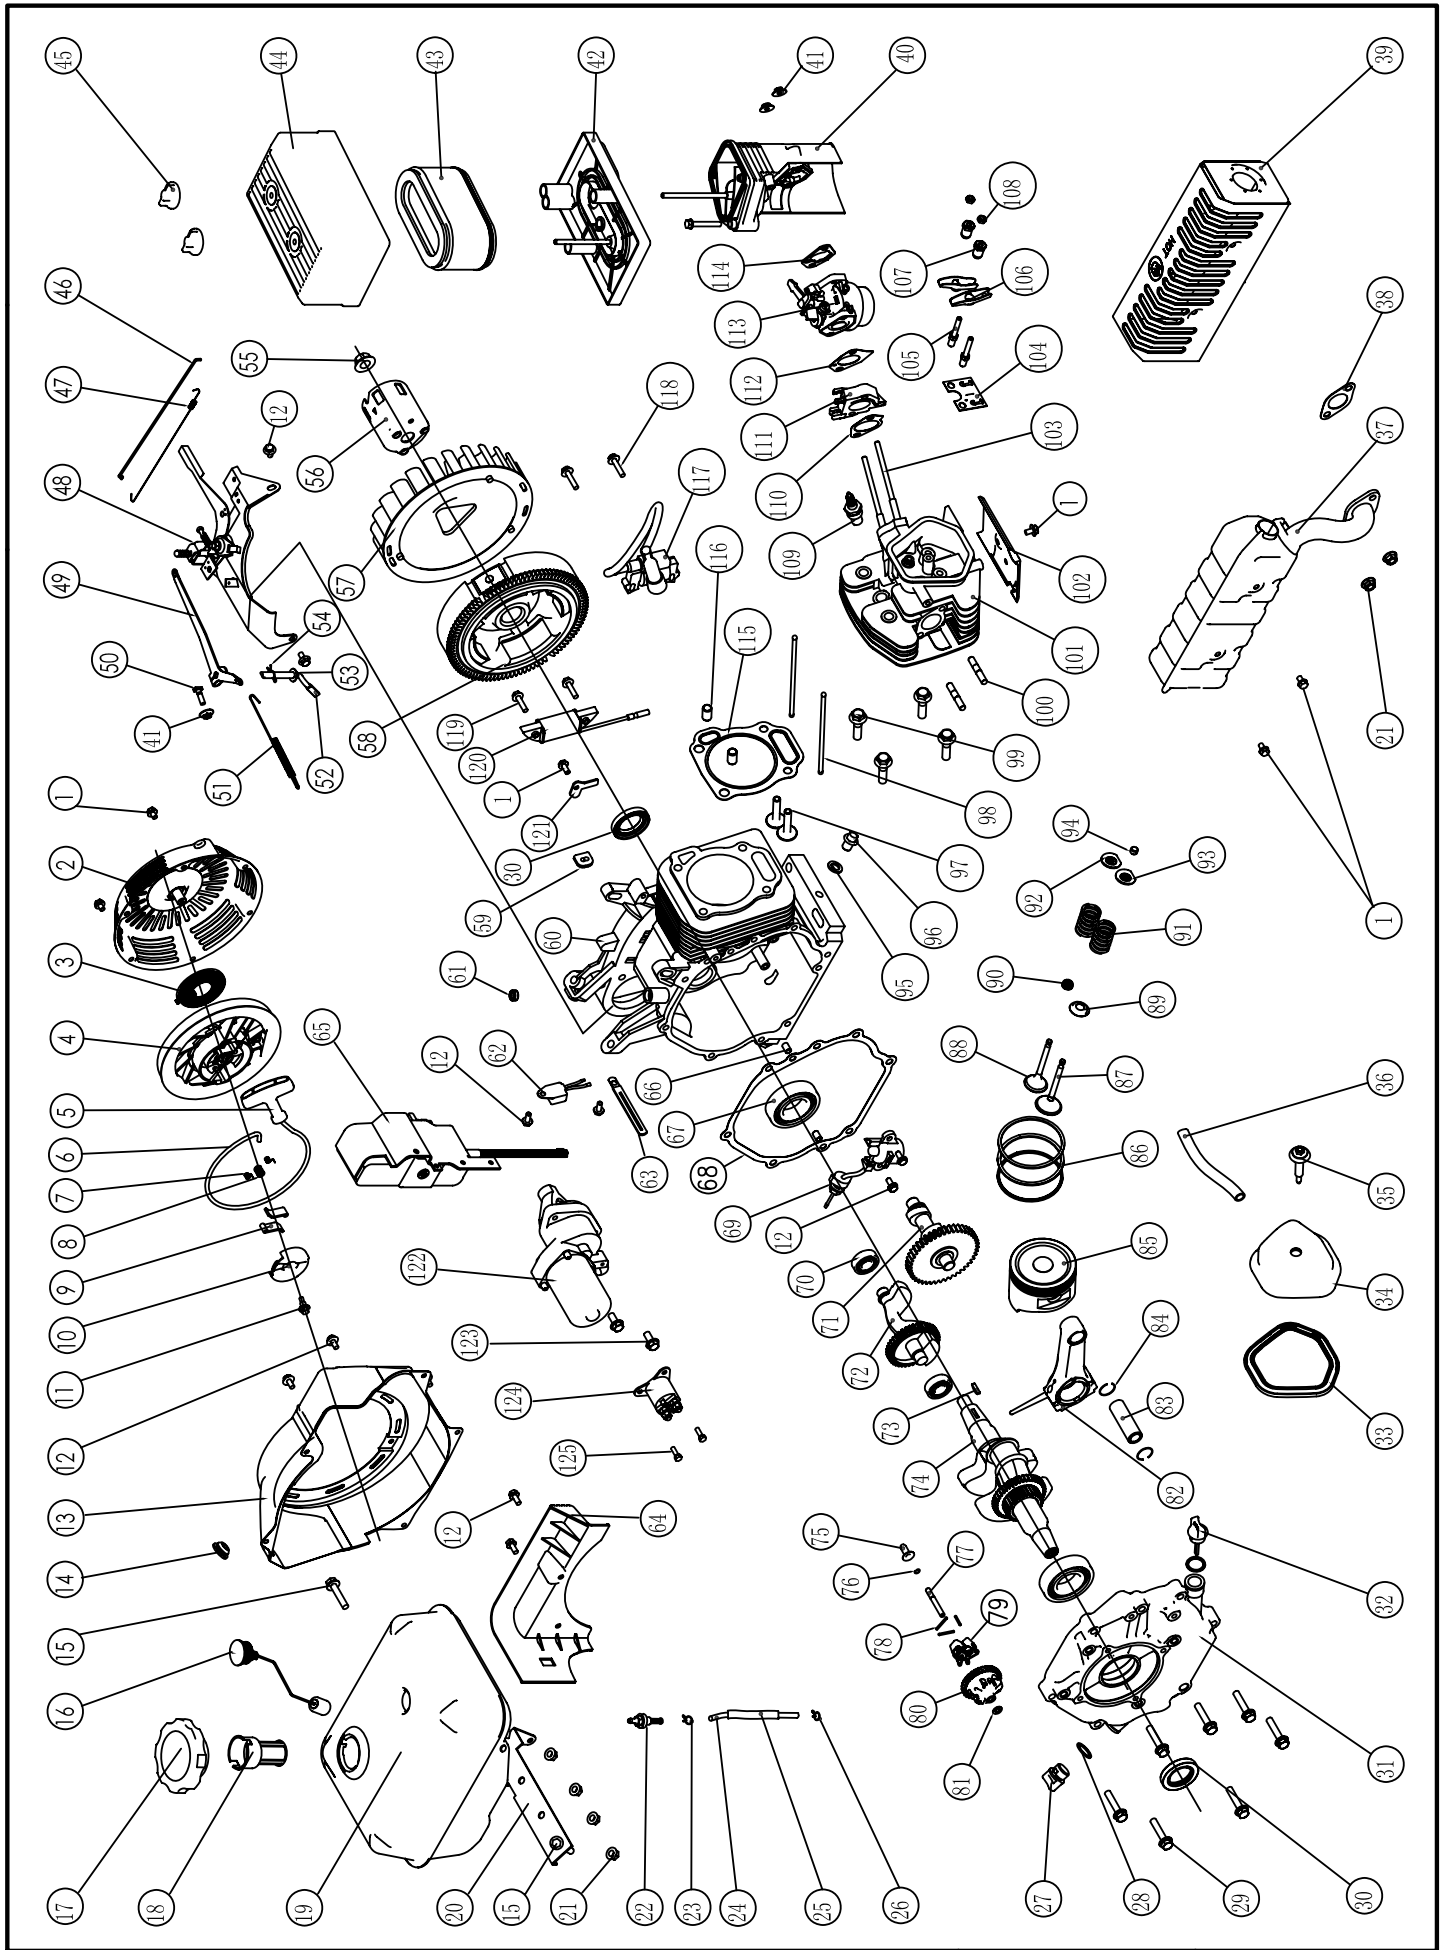

M345E

MOTORES M345E

REF.	CODIGO	DESCRIPCION	Cantidad
N	M345E		
1	SCREW-M6X8	TORNILLO	8
A	SFE390-1000	CONJUNTO ARRANQUE COMPL	1
2	SFE390-001	CARCASA ARRANQUE	1
3	E390-002	ESPIRAL ARRANQUE	1
4	E390-003	POLEA ARRANQUE	1
5	E120-018	EMPUÑADURA	1
6	E390-004	CUERDA	1
7	E390-005	MUELLE GATILLO	2
8	E390-006	MUELLE FRICCION	1
9	E390-007	GATILLO	2
10	E390-008	TAPA MUELLE	1
11	E390-009	CONJUNTO TORNILLERIA	1
12	SCREW-M6X12	TORNILLO	9
13	SFE390-002	VOLUTA	1
14	SFE120-006A	CONECTOR GOMA	1
15	SCREW-M8X28	TORNILLO	2
16	SFE-390-003	NIVEL COMBUSTIBLE	1
17	E120-004	CONJUNTO TAPON	1
18	E120-005	FILTRO	1
19	SFE390-004	DEPOSITO COMBUSTIBLE	1
20	SFE390-005	SOPORTE DEPOSITO COMBUSTIB	1
21	NUT-M8	TUERCA M8	3
22	E120-003	FUEL OULET JOINT	1
23	E120-001	CLIP	2
24	E390-013	TUBO COMBUSTIBLE	1
25	SFE120-002	PROTECTOR TUBERIA	1
26	E120-108	TAPON LLENADO ACEITE	1
27	E120-052	JUNTA NIVEL	2
28	NUT-M8	TUERCA M8	7
29	E390-014	ANILLO RETENCION ACEITE	2
30	E390-015	TAPA POSTERIOR	1
31	E390-016	NIVEL ACEITE	1
32	E390-017	JUNTA TAPA CULATA	1
33	E390-018	CONJUNTO TAPA CULATA	1
34	E390-019	TORNILLO CULATA	1
35	E390-020	CONJUNTO TUBO RESPIRADEF	1
36	NUT-M8	TUERCA M8	2
37	SFE390-006	SILENCIADOR	1
38	G6500-043	JUNTA ESCAPE	1
39	SFE390-007	PROTECTOR SILENCIADOR	1
C	SFE390-2000	CONJUNTO SILENCIADOR	1
40	SFE390-008	ACOPLE FILTRO AIRE	1
41	NUT-M6	TUERCA M6	3
42	SFE390-009	BASE FILTRO AIRE	1
43	SFE390-010	ELEMENTO FILTRANTE	1
44	SFE390-011	TAPA FILTRO AIRE	1