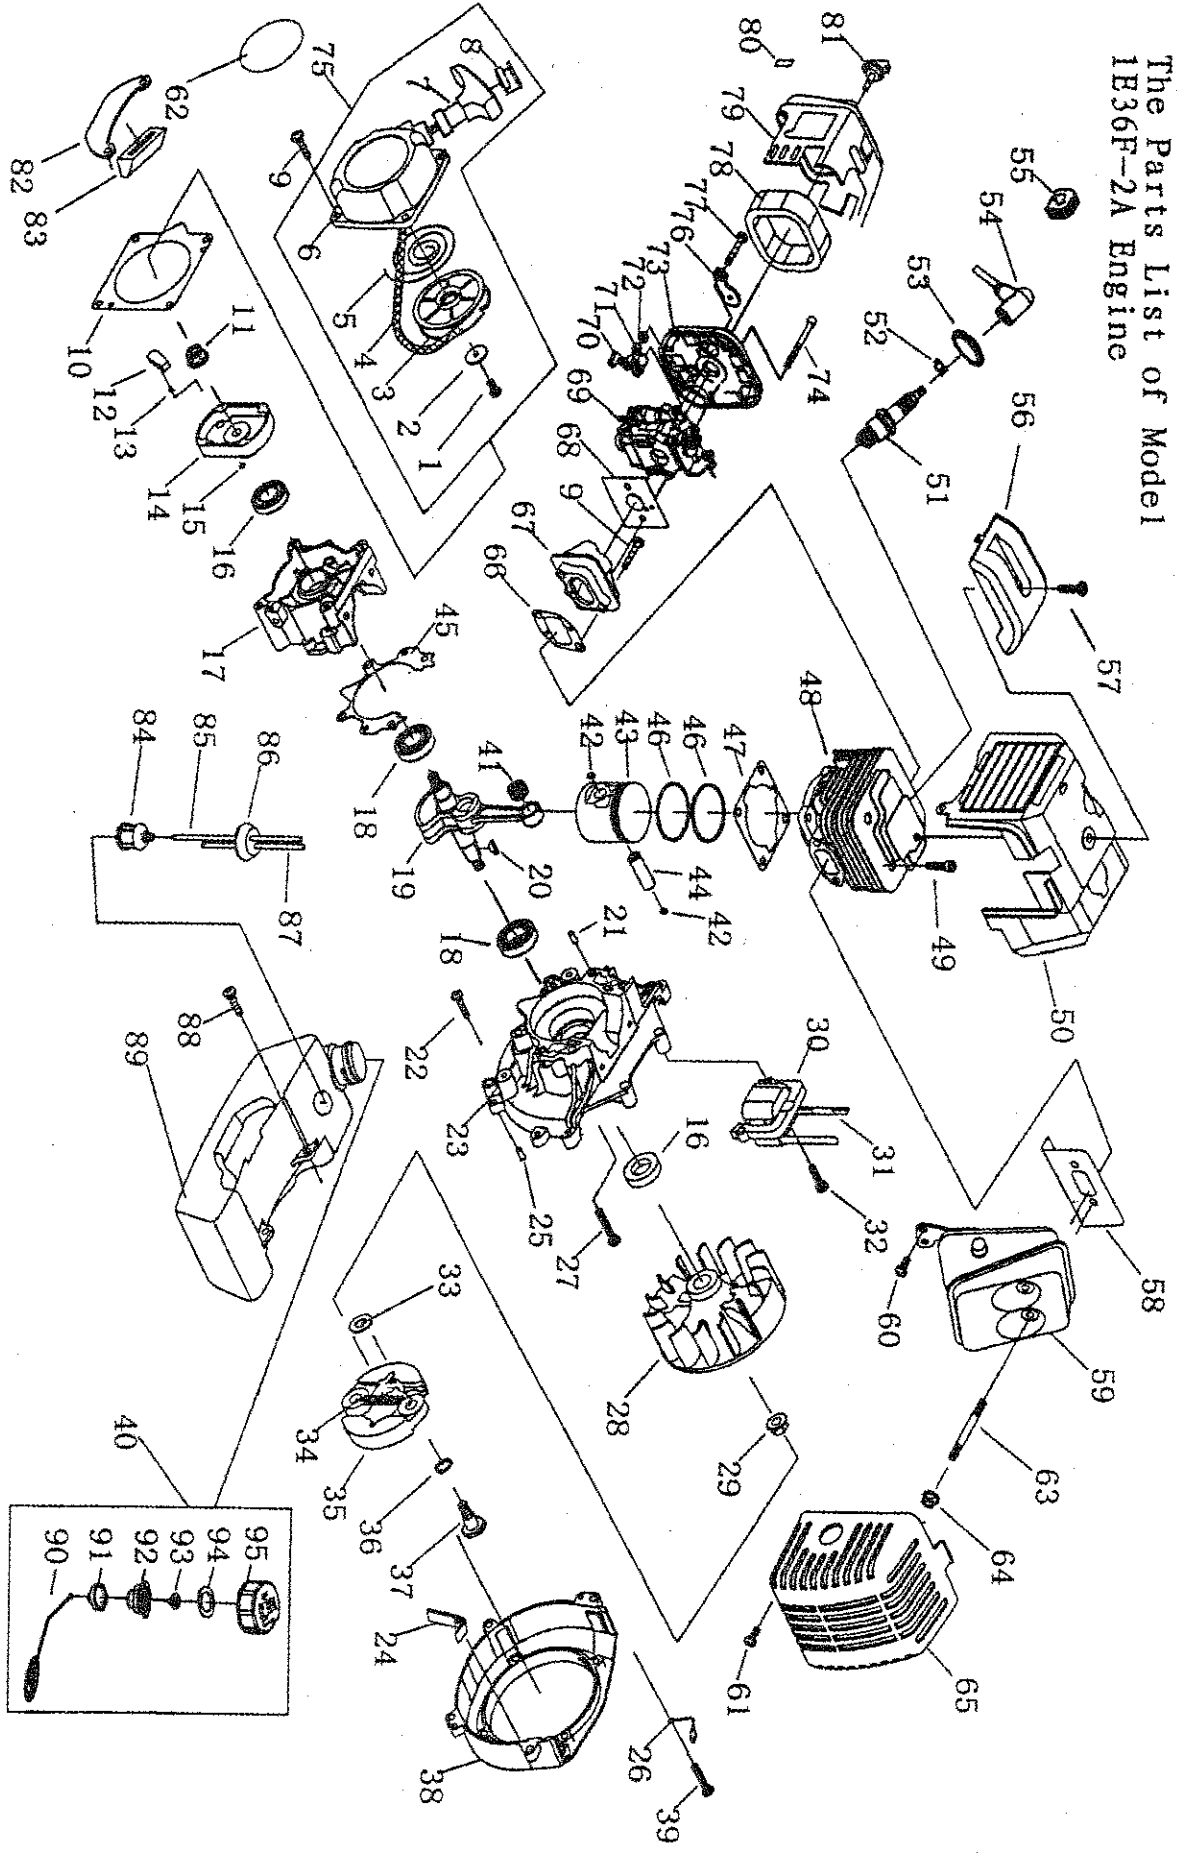

# The Parts List of Model 1E36F-2A Engine

# 1E36F--2A GASOLINE ENGINE (1)

NO.	Part No.	Part Name	Qty.	NO.	Part No.	Part Name	Qty.
1	GB67	Screw M5×12	1	25	GB119	Pin B4×10	2
2	1E40F-5.11-2	Washer	1	26	1E40F-5-15	Stand	1
3	1E40F-5.11-1	Start Rope Reel	1	27	GB9074.4	Screw M5×30	4
4		Rope	1	28		MAGNETO ROTOR COMP.	1
5	1E40FP-3Z.4-7	Recoil Spring	1	29	GB6177	Nut M8	1
6	1E40F-5.11.1	Start Cover Ass'y	1	30		IGNITION COIL COMP.	1
7	1E40FP-3Z.4-2	Start Handle	1	31	1E36F-2.3.1	Cord Comp.	1
8	1E40FP-3Z.4-10	Ring	1	32	GB9074.13	Bolt M5×20	2
9	GB9074.4	Screw M5×20	6	33	1E36F-3	WasherB	2
10	1E40F-5-10	Gasket	1	34	1E36F-2C.4-1	Spring	1
11	GB6170	Nut M8	1	35	1E36F-2C.4.1	Expander	2
12	1E46FP.4-2	Start Claw	1	36	1E40F-5-11	Washer	2
13	1E36F.1.2-2	Start Spring	1	37	1E40F-5-12	Screw Pin	2
14	1E40F-5.7-1	Start Reel	1	38	1E36F-2-8	Fan Cover	1
15	GB896	Stop Ring 4	1	39	GB9074.13	Bolt M5×20	4
16	1E36F.2	Oil-seal	2	40	1E32FL.6.2	Lid Ass'y	1
17	1E36F-2.6-2	Crank Case	1	41	1E36F-2.4.1	Bearing	1
18	GB/T276	Bearing 6201/P6	2	42	1E36F.10-2	Ring	2
19	1E36F-2.4.3	Crank Shaft	1	43	1E36F-2.4.2	Piston	1
20	GB1099	Key 3x5x13	1	44	1E36F.10-1	Piston Pin	1
21	GB119	Pin B5×12	2	45	1E36F-2.6-3	Gasket	1
22	GB9074.4	Screw M5×12	2	46	1E36F-2.10-1	Piston Ring	2
23	1E36F-2.6-1	Crank Case	1	47	1E36F-2-6	Gasket	1
24	1E36F-2-11	Flash Pan	1	48	1E36F-2-4	Cylinder	1

PISTON COMPLETO  
REF. 1E36F-2.4.2C

bobina 1E36F-2-3-3

SI DE LA POLEA INTERNA DEL ARRANQUE SALEN 2 ALAMBRES, EL CÓDIGO ES 1E36FE-7