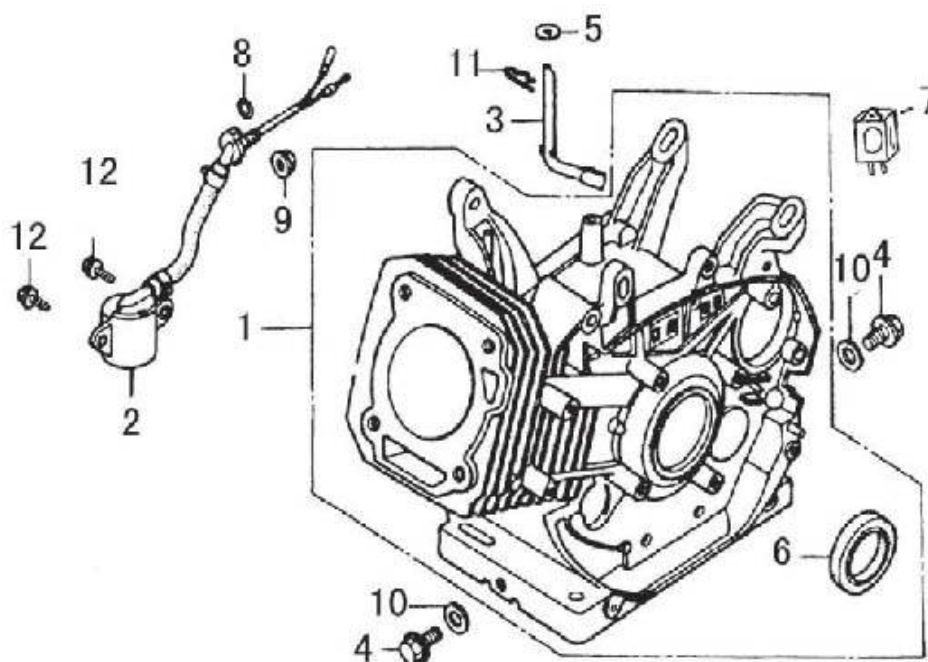

MOTORES

Champion

INDICE

1. CULATA
2. BLOQUE MOTOR
3. TAPA POSTERIOR
4. CIGÜEÑAL / BIELA
5. EJE DE LEVAS
6. ARRANQUE REVERSIBLE
7. VOLUTA
8. CARBURADOR / CONJUNTO STARTER
9. FILTRO AIRE
10. VOLANTE / ENCENDIDO
11. CONTROL
12. SILENCIADOR
13. DEPOSITO DE COMBUSTIBLE / CHASIS
14. ALTERNADOR
15. CUADRO CONTROL

1. CULATA

REF.	CODIGO	DESCRIPCION	CANTIDAD
1	E390-080	CONJUNTO CULATA	1
2	--	PEDIR E390-080	1
3	--	PEDIR E390-080	1
4	--	PEDIR E390-080	1
5	E390-090	JUNTA CULATA	1
6	E390-018	TAPA CULATA	1
7	E390-017	JUNTA TAPA CULATA	1
8	E390-020	TUBO RESPIRADERO	1
9	E390-019	TORNILLO TAPA CULATA	1
10	E390-082	ESPARRAGO M6XM8X105	2
11	E390-079	ESPARRAGO M8X38	2
12	E390-091	FIJO D.12X20	2
13	E390-078	TORNILLO M10X1,25X80	4
14	LDF5TC	BUJIA	1

2. BLOQUE MOTOR

REF.	CODIGO	DESCRIPCION	CANTIDAD
1	E390-046	CONJUNTO BLOQUE MOTOR	1
2	E390-052	SENSOR DE ACEITE	1
3	E390-036	EJE REGULADOR	1
4	E240-036	TAPON	2
5	E390-037	ARANDELA	1
6	E390-038	ANILLO RETENCIÓN ACEITE	1
7	E120-036	DIODO	1
8	--	PEDIR E390-052	1
9	14432	TUERCA M10	1
10	E240-037	ARANDELA	2
11	E390-038	CIRCLIP	1
12	SCREW-M6X12	TORNILLO M6x12	2

3. TAPA POSTERIOR

REF.	CODIGO	DESCRIPCION	CANTIDAD
A	MK5500A	CTO. TAPA POSTERIOR/CAMPANA ALTERNADOR	1
1	MK650301	CONJUNTO ENGRANAJE REGULADOR	1
2	E390-015	CONJUNTO TAPA POSTERIOR MOTOR	1
3	E390-051	JUNTA TAPA POSTERIOR	1
4	E390-016	NIVEL ACEITE	1
5	E120-108	TAPÓN	1
6	E390-014	ANILLO RETENCIÓN ACEITE	1
7	E120-052	JUNTA	1
8	BALLBEARING-6207	RODAMIENTO	1
9	BALLBEARING-6202	RODAMIENTO	1
10	E120-088	FIJO	2