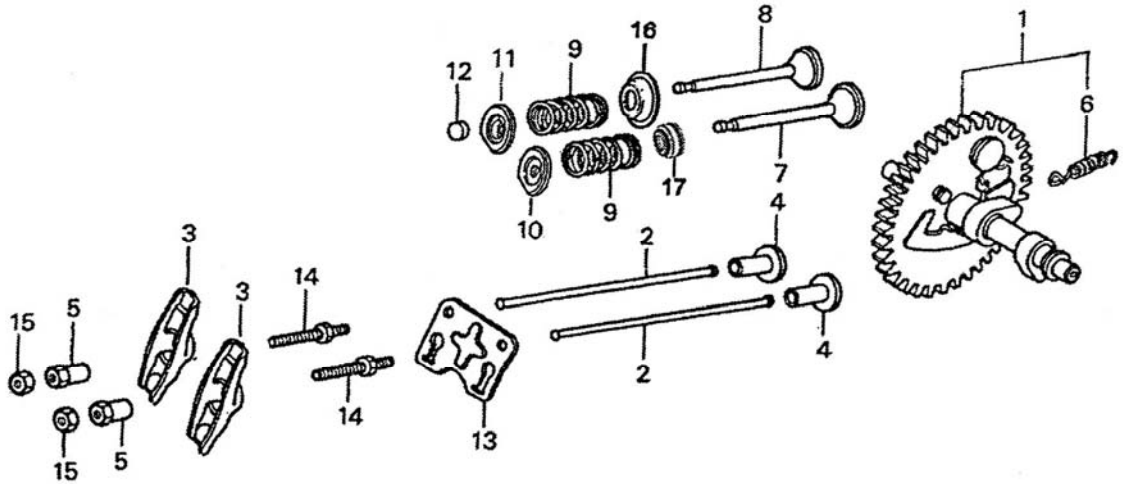

5. EJE DE LEVAS

REF.	CODIGO	DESCRIPCION	CANTIDAD
1	E390-053	CONJUNTO EJE DE LEVAS	1
2	E390-077	VARILLA	2
3	E390-084	BALANCIN	2
4	E390-076	EMPUJADOR	2
5	E120-090	ROTULA BALANCIN	2
6	--	PEDIR E390-053	1
7	E390-068	VALVULA ADMISION	1
8	E390-067	VALVULA ESCAPE	1
9	E390-071	MUELLE VALVULA	2
10	E390-072	ASIENTO MUELLE VALVULA ADMISION	1
11	E390-073	ASIENTO MUELLE VALVULA ESCAPE	1
12	E390-074	ROTADOR VALVULA	1
13	E390-083	PLACA GUIA EMPUJADORES	1
14	E120-092	CONJUNTO ESPARRAGO	2
15	E120-089	TUERCA AJUSTE	2
16	E390-069	ASIENTO SUPERIOR MUELLE VALVULA ESCAPE	1
17	E390-070	RETEN VALVULA ADMISION	1