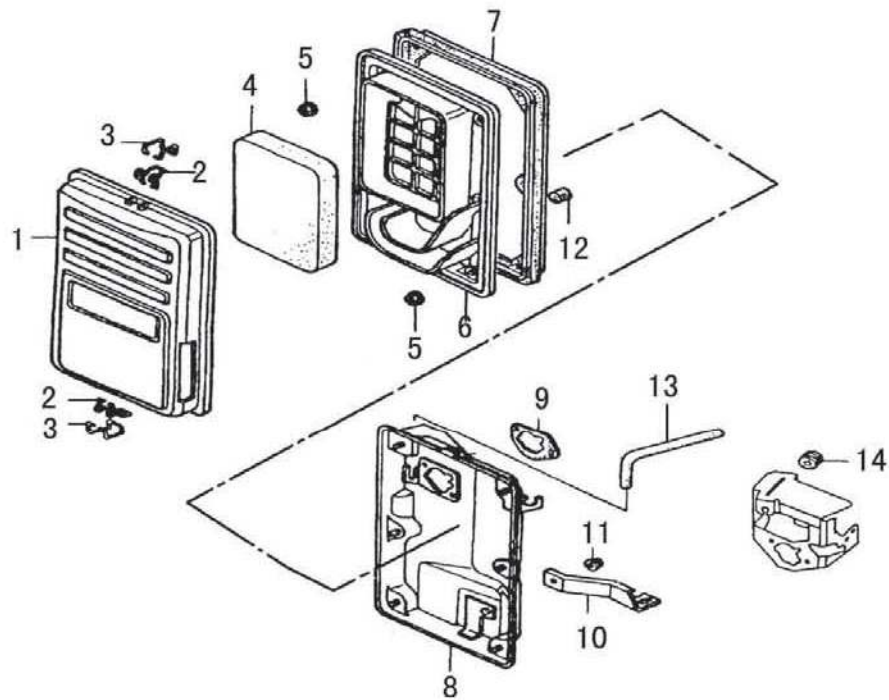

9. FILTRO DE AIRE

REF.	CODIGO	DESCRIPCION	CANTIDAD
	C176	CONJUNTO FILTRO DE AIRE	1
1	C184	TAPA FILTRO AIRE	1
2	--	PEDIR C176	2
3	--	PEDIR C176	2
4	C183	ELEMENTO FILTRANTE	1
5	--	PEDIR C176	6
6	C182	SEPARADOR	1
7	C180	JUNTA FILTRO AIRE	1
8	C179	BASE FILTRO AIRE	1
9	C214	JUNTA FILTRO AIRE	1
10	--	NO DISPONIBLE	1
11	C177	TUERCA M6	3
12	--	NO DISPONIBLE	1
13	E390-020	TUBO RESPIRADERO	1
14	C172	GROMMET	1