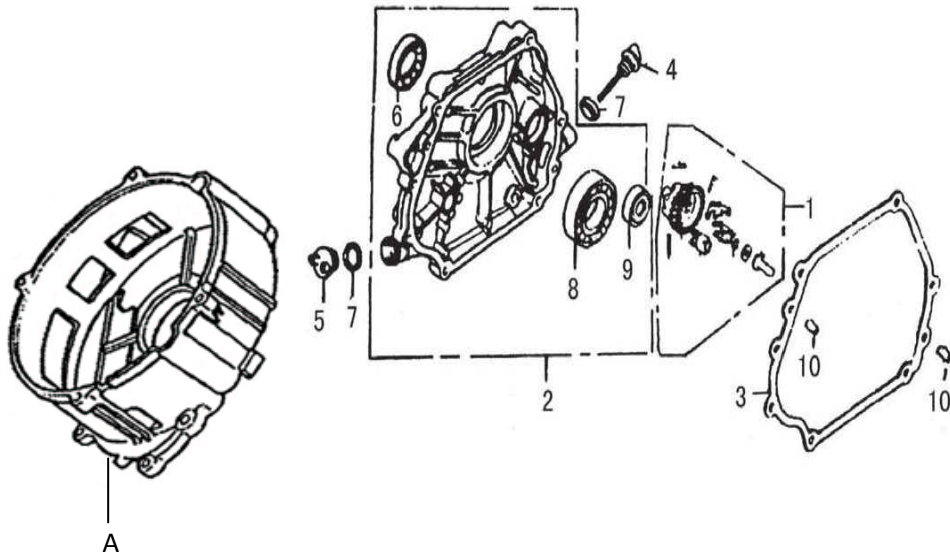

3. TAPA POSTERIOR

REF.	CODIGO	DESCRIPCION	CANTIDAD
A	MK5500A	CTO. TAPA POSTERIOR/CAMPANA ALTERNADOR	1
1	MK650301	CONJUNTO ENGRANAJE REGULADOR	1
2	E390-015	CONJUNTO TAPA POSTERIOR MOTOR	1
3	E390-051	JUNTA TAPA POSTERIOR	1
4	E390-016	NIVEL ACEITE	1
5	E120-108	TAPÓN	1
6	E390-014	ANILLO RETENCIÓN ACEITE	1
7	E120-052	JUNTA	1
8	BALLBEARING-6207	RODAMIENTO	1
9	BALLBEARING-6202	RODAMIENTO	1
10	E120-088	FIJO	2