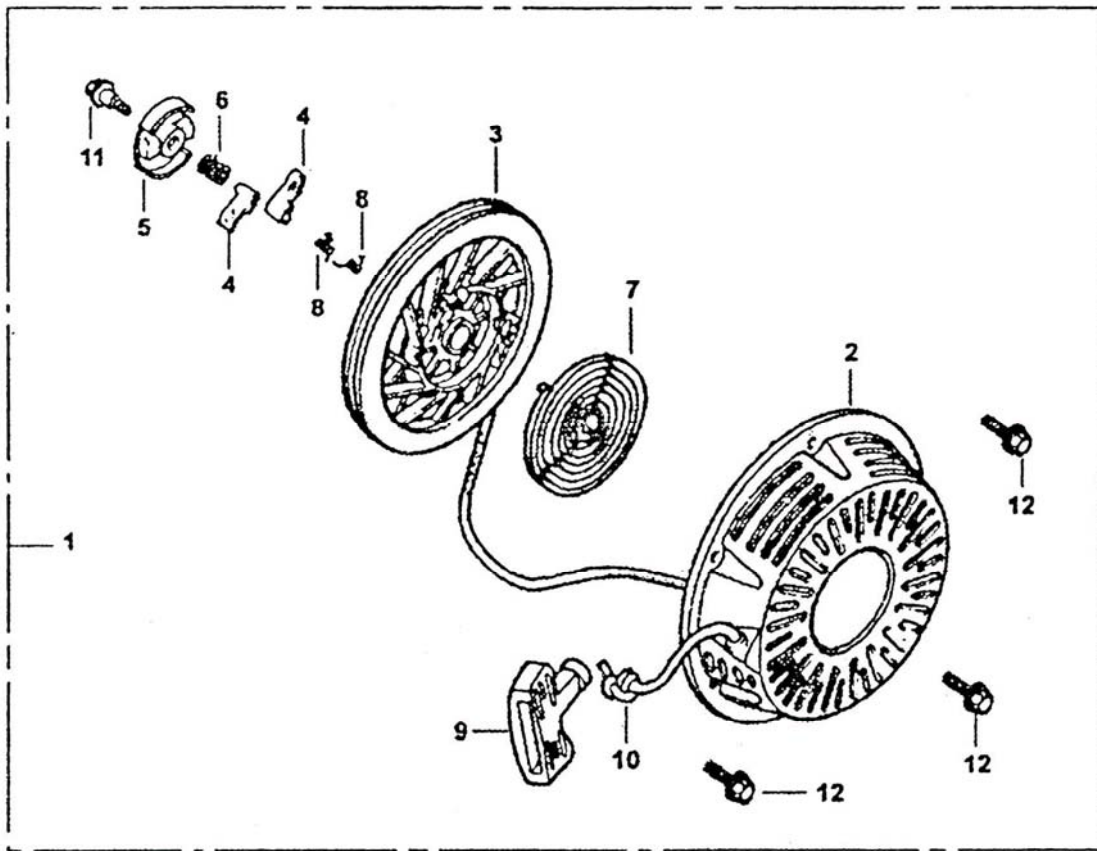

2. BLOQUE MOTOR

REF.	CODIGO	DESCRIPCION	CANTIDAD
1	E390-046	CONJUNTO BLOQUE MOTOR	1
2	E390-052	SENSOR DE ACEITE	1
3	E390-036	EJE REGULADOR	1
4	E240-036	TAPON	2
5	E390-037	ARANDELA	1
6	E390-038	ANILLO RETENCIÓN ACEITE	1
7	E120-036	DIODO	1
8	--	PEDIR E390-052	1
9	14432	TUERCA M10	1
10	E240-037	ARANDELA	2
11	E390-038	CIRCLIP	1
12	SCREW-M6X12	TORNILLO M6x12	2

4. CIGÜEÑAL / BIELA

REF.	CODIGO	DESCRIPCION	CANTIDAD
1	E390-056-MH5000	CONJUNTO CIGÜEÑAL	1
2	E390-054	EJE EQUILIBRADOR	1
3	22148	RODAMIENTO 6207	1
4	E390-066	JUEGO AROS	1
5	E390-064	ANILLO RETENCIÓN EJE	2
6	E390-065	EMBOLO	1
7	E390-063	EJE EMBOLO	1
8	--	PEDIR E390-062	2
9	E390-062	CONJUNTO BIELA	1

5. EJE DE LEVAS

REF.	CODIGO	DESCRIPCION	CANTIDAD
1	E390-053	CONJUNTO EJE DE LEVAS	1
2	E390-077	VARILLA	2
3	E390-084	BALANCIN	2
4	E390-076	EMPUJADOR	2
5	E120-090	ROTULA BALANCIN	2
6	--	PEDIR E390-053	1
7	E390-068	VALVULA ADMISION	1
8	E390-067	VALVULA ESCAPE	1
9	E390-071	MUELLE VALVULA	2
10	E390-072	ASIENTO MUELLE VALVULA ADMISION	1
11	E390-073	ASIENTO MUELLE VALVULA ESCAPE	1
12	E390-074	ROTADOR VALVULA	1
13	E390-083	PLACA GUIA EMPUJADORES	1
14	E120-092	CONJUNTO ESPARRAGO	2
15	E120-089	TUERCA AJUSTE	2
16	E390-069	ASIENTO SUPERIOR MUELLE VALVULA ESCAPE	1
17	E390-070	RETEN VALVULA ADMISION	1

6. ARRANQUE REVERSIBLE

REF.	CODIGO	DESCRIPCION	CANTIDAD
1	RS-SPE340/390	CONJUNTO ARRANQUE	1
2	E390-001	CUERPO ARRANQUE	1
3	E390-003	POLEA ARRANQUE	1
4	E390-007	GATILLO	2
5	E390-008	TAPA MUELLE	1
6	E390-006	MUELLE FRICCION	1
7	E390-002	ESPIRAL DE ARRANQUE	1
8	E390-005	MUELLE GATILLO	2
9	E120-018	EMPUÑADURA	1
10	E390-004	CUERDA	1
11	E390-009	TORNILLO CENTRAL	1
12	SCREW-M6X8	TORNILLO M6X8	3