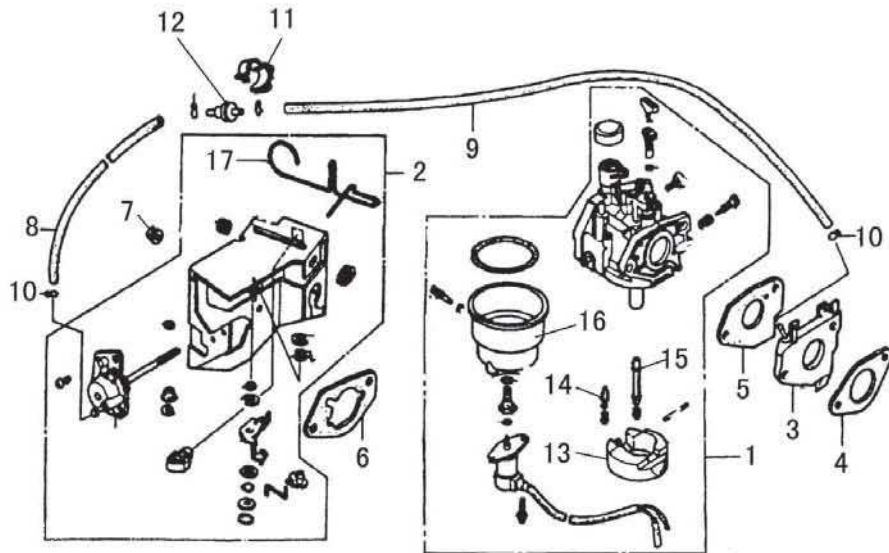

2. BLOQUE MOTOR

REF.	CODIGO	DESCRIPCION	CANTIDAD
1	E390-046	CONJUNTO BLOQUE MOTOR	1
2	E390-052	SENSOR DE ACEITE	1
3	E390-036	EJE REGULADOR	1
4	E240-036	TAPON	2
5	E390-037	ARANDELA	1
6	E390-038	ANILLO RETENCIÓN ACEITE	1
7	E120-036	DIODO	1
8	--	PEDIR E390-052	1
9	14432	TUERCA M10	1
10	E240-037	ARANDELA	2
11	E390-038	CIRCLIP	1
12	SCREW-M6X12	TORNILLO M6x12	2

5. EJE DE LEVAS

REF.	CODIGO	DESCRIPCION	CANTIDAD
1	E390-053	CONJUNTO EJE DE LEVAS	1
2	E390-077	VARILLA	2
3	E390-084	BALANCIN	2
4	E390-076	EMPUJADOR	2
5	E120-090	ROTULA BALANCIN	2
6	--	PEDIR E390-053	1
7	E390-068	VALVULA ADMISION	1
8	E390-067	VALVULA ESCAPE	1
9	E390-071	MUELLE VALVULA	2
10	E390-072	ASIENTO MUELLE VALVULA ADMISION	1
11	E390-073	ASIENTO MUELLE VALVULA ESCAPE	1
12	E390-074	ROTADOR VALVULA	1
13	E390-083	PLACA GUIA EMPUJADORES	1
14	E120-092	CONJUNTO ESPARRAGO	2
15	E120-089	TUERCA AJUSTE	2
16	E390-069	ASIENTO SUPERIOR MUELLE VALVULA ESCAPE	1
17	E390-070	RETEN VALVULA ADMISION	1

6. ARRANQUE REVERSIBLE

REF.	CODIGO	DESCRIPCION	CANTIDAD
1	RS-SPE340/390	CONJUNTO ARRANQUE	1
2	E390-001	CUERPO ARRANQUE	1
3	E390-003	POLEA ARRANQUE	1
4	E390-007	GATILLO	2
5	E390-008	TAPA MUELLE	1
6	E390-006	MUELLE FRICCION	1
7	E390-002	ESPIRAL DE ARRANQUE	1
8	E390-005	MUELLE GATILLO	2
9	E120-018	EMPUÑADURA	1
10	E390-004	CUERDA	1
11	E390-009	TORNILLO CENTRAL	1
12	SCREW-M6X8	TORNILLO M6X8	3

7. VOLUTA

REF.	CODIGO	DESCRIPCION	CANTIDAD
1	SFE390-002	CONJUNTO VOLUTA	1
2	--	NO SUMINISTRABLE	1
3	SFE120-006A	TAPÓN	1
4	SCREW-M6X12	TORNILLO M6x12	6
5	MK550705	ABRAZADERA CLIP	1

8. CARBURADOR / CONJUNTO STARTER