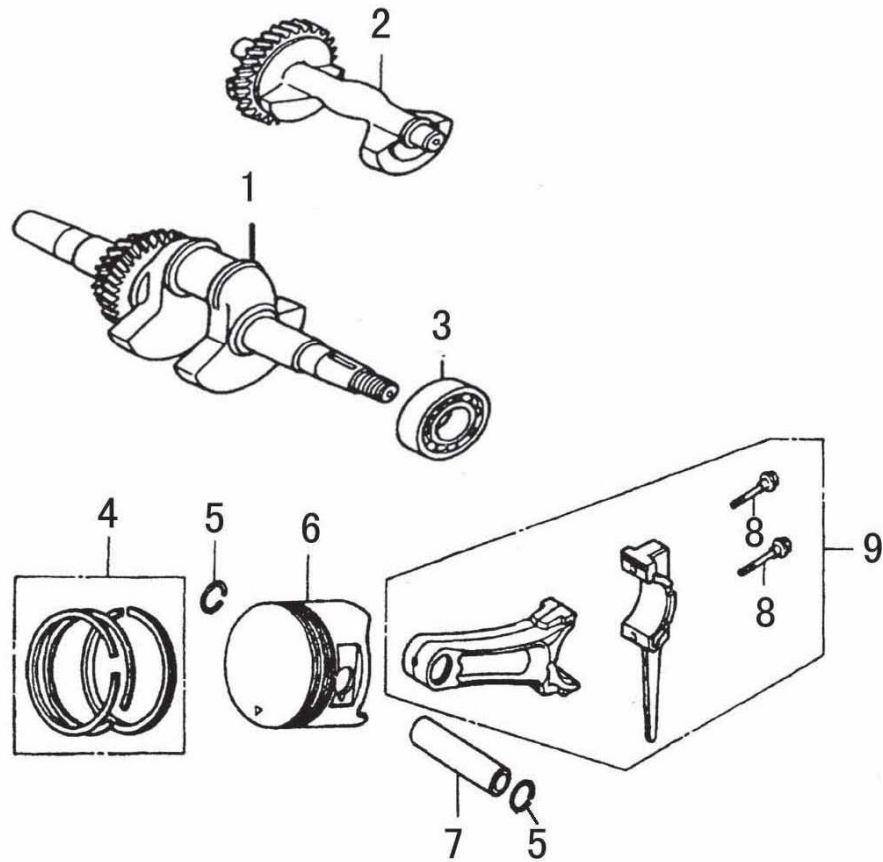

4. CIGÜEÑAL / BIELA

REF.	CODIGO	DESCRIPCION	CANTIDAD
1	E390-056-MH5000	CONJUNTO CIGÜEÑAL	1
2	E390-054	EJE EQUILIBRADOR	1
3	22148	RODAMIENTO 6207	1
4	E390-066	JUEGO AROS	1
5	E390-064	ANILLO RETENCIÓN EJE	2
6	E390-065	EMBOLO	1
7	E390-063	EJE EMBOLO	1
8	--	PEDIR E390-062	2
9	E390-062	CONJUNTO BIELA	1