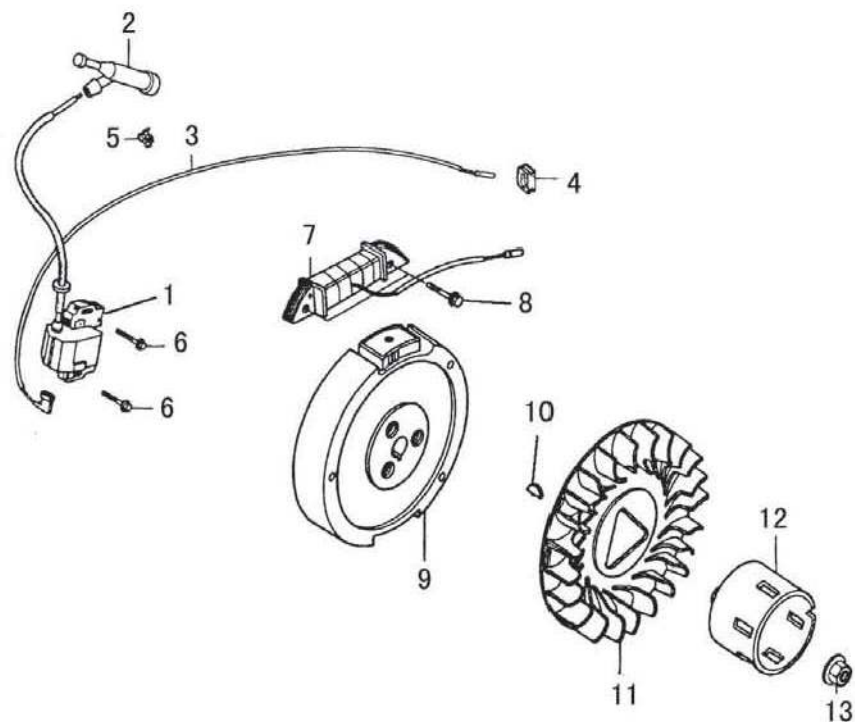

10. VOLANTE / ENCENDIDO

REF.	CODIGO	DESCRIPCION	CANTIDAD
1	E390-092	BOBINA	1
2		CAPUCHÓN BUJIA	1
3		CABLE DE PARO	1
4	MK551004	GROMMET	1
5	E390-045	ABRAZADERA	1
6	SCREW-M6X29	TORNILLO	2
7	SF188F-112300	BOBINA PARA MOTORES DE ARRANQUE ELECTRICOS	1
8	SCREW-M6X29	TORNILLO	2
9	E390-042	CONJUNTO VOLANTE	1
10	E390-055	CHAVETA	1
11	E390-041	VENTILADOR	1
12	E390-040	POLEA DE ARRANQUE	1
13	E390-039	TUERCA VOLANTE	1