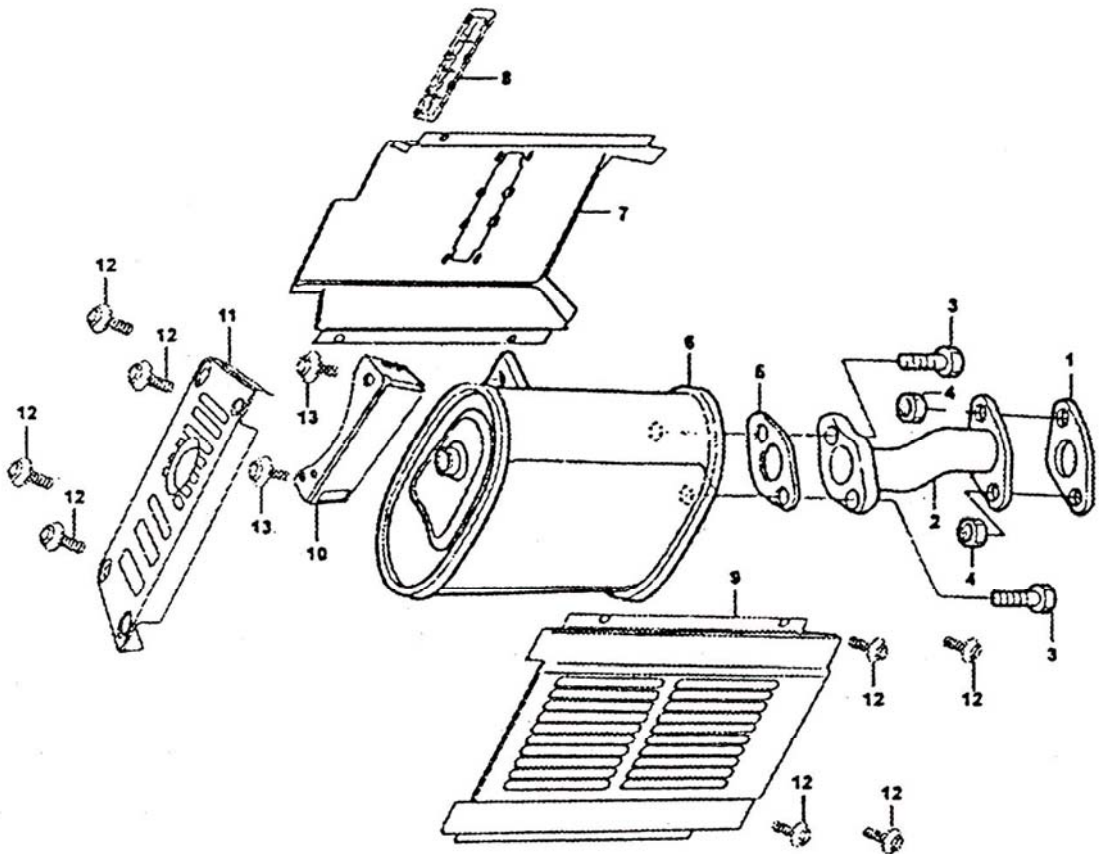

12. SILENCIADOR

REF.	CODIGO	DESCRIPCION	CANTIDAD
1	G6500-043	JUNTA ESCAPE	1
2	MK551102	COLECTOR SIELNCIADOR	1
3	C072	TORNILLO M8X25	2
4	NUT-M8	TUERCA	2
5	MK551205	JUNTA SILENCIADOR	1
6	MK551206	SILENCIADOR	1
7	MK551207	PROTECTOR INTERIOR	1
8	--	NO SUMINISTRABLE	1
9	MK551209	PROTECTOR EXTERIOR	1
10	MK551210	SOPORTE	1
11	MK551211	TAPA SILENCIADOR	1
12	SCREW-M6X12	TORNILLO M6X12	7
13	C018	TORNILLO M8X16	4