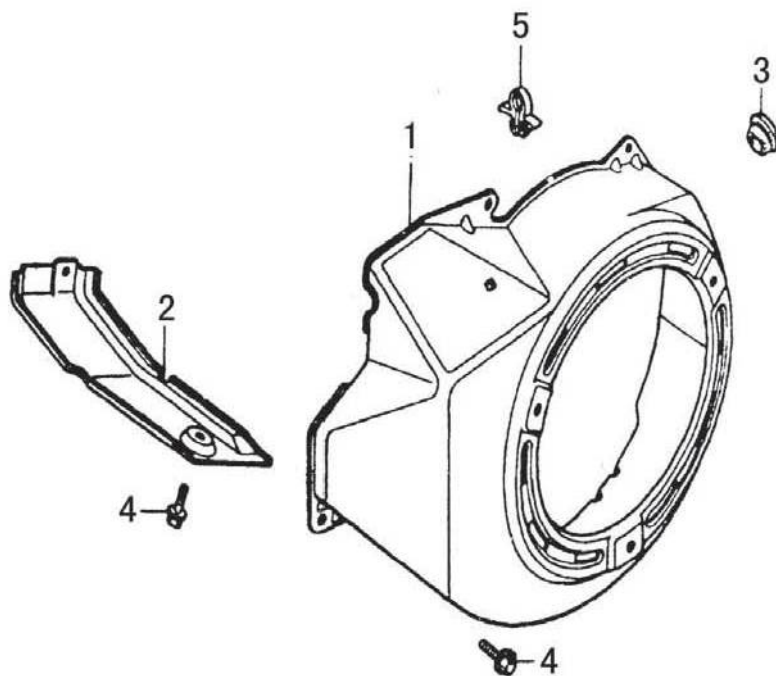

7. VOLUTA

REF.	CODIGO	DESCRIPCION	CANTIDAD
1	SFE390-002	CONJUNTO VOLUTA	1
2	--	NO SUMINISTRABLE	1
3	SFE120-006A	TAPÓN	1
4	SCREW-M6X12	TORNILLO M6x12	6
5	MK550705	ABRAZADERA CLIP	1