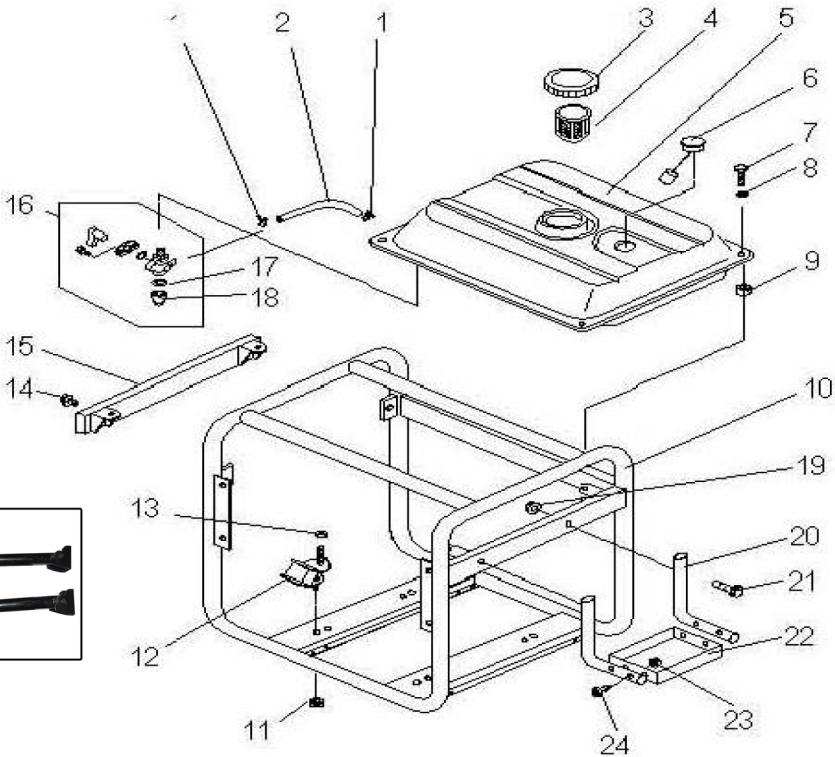

13. CHASIS / DEPOSITO DE COMBUSTIBLE

RUEDA TRANSPORTE.....WB-36

REF.	CODIGO	DESCRIPCION	CANTIDAD
1	C165	ABRAZADERA	2
2	C062	TUBERIA COMBUSTIBLE	1
3	C055 +	TAPÓN	1
	C056	JUNTA TAPÓN	
4	C136	FILTRO TAPÓN	1
5	C211	DEPOSITO DE COMBUSTIBLE	1
6	C053	NIVEL DE COMBUSTIBLE	1
7	C120	TORNILLO M6x20	4
8	MK361308	ARANDELA	4
9	C163	SILEMBLOC	4
10	MK651310	CONJUNTO CHASIS CON RUEDAS	1
11	71528	TUERCA M8	4
12	C156	ANTIVIBRANTES	4
13	71528	TUERCA M8	4
14	22738	TORNILLO M6x10	2
15	MK551315	SOPORTE	1
16	C061	GRIFO	1
17	--	PEDIR C061	1
18	--	PEDIR C061	1
19	--	NO SUMINISTRABLE	2
20	--	NO SUMINISTRABLE	2
21	--	NO SUMINISTRABLE	2
22	--	NO SUMINISTRABLE	1
23	--	NO SUMINISTRABLE	4
24	--	NO SUMINISTRABLE	4
25	093871	MANETAS (ASIDERAS) MK5500	2