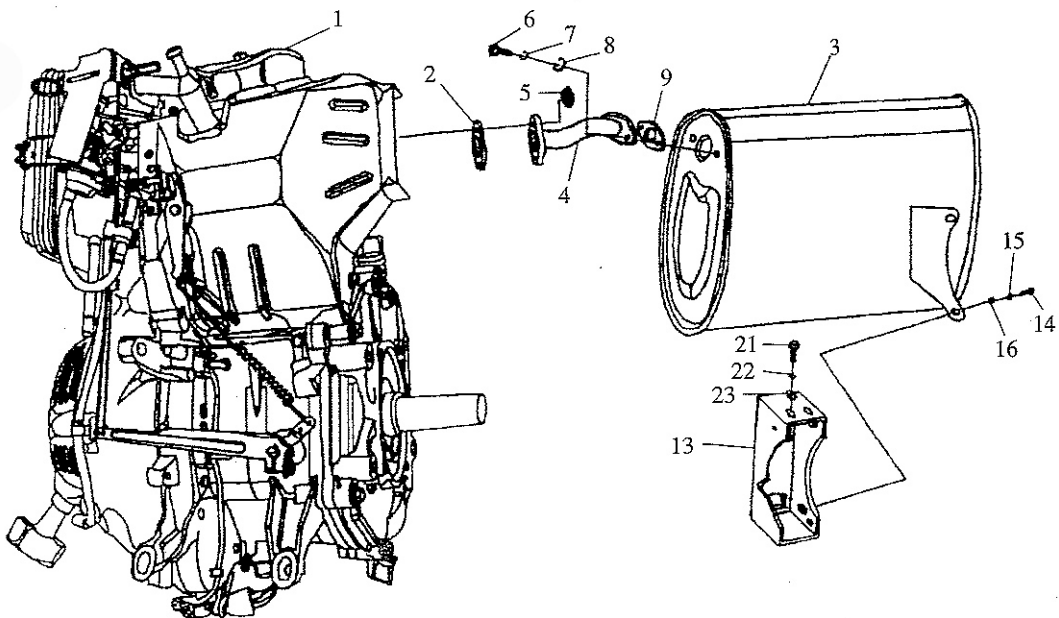

Model: 3800 / 5000 / 6500