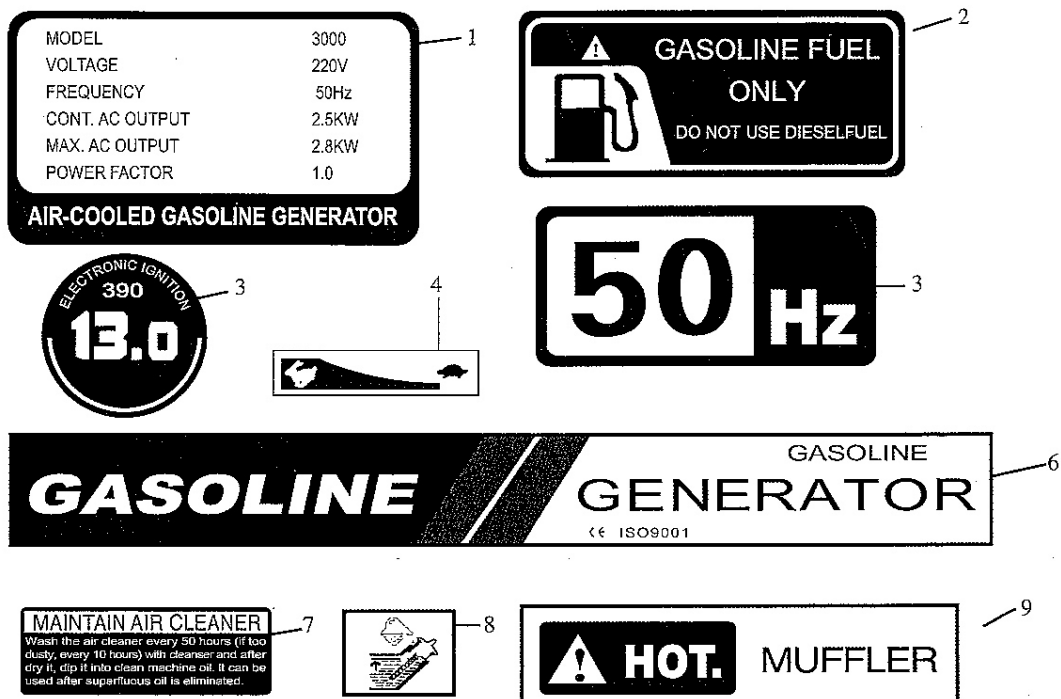

N°	CÓDIGO			DESCRIPCIÓN	CANTIDAD		
	3000CL	5000CL	6500CL		3000CL	5000CL	6500CL
1	30005001	50005001	65005001	Placa identificación	1	1	1
2	25005002	25005002	25005002	Precaución combustible	1	1	1
3	30005003	50005003	65005003	Modelo motor	1	1	1
4	25005004	25005004	25005004	Etiqueta starter	1	1	1
5	25005005	25005005	25005005	Etiqueta frecuencia	1	1	1
6	25005006	38005006	38005006	Etiqueta principal	1	1	1
7	25005007	25005007	25005007	Etiqueta filtro aire	1	1	1
8	25005008	25005008	25005008	Etiqueta nivel aceite	1	1	1
9	25005009	25005009	25005009	Etiqueta precaución quemaduras	1	1	1