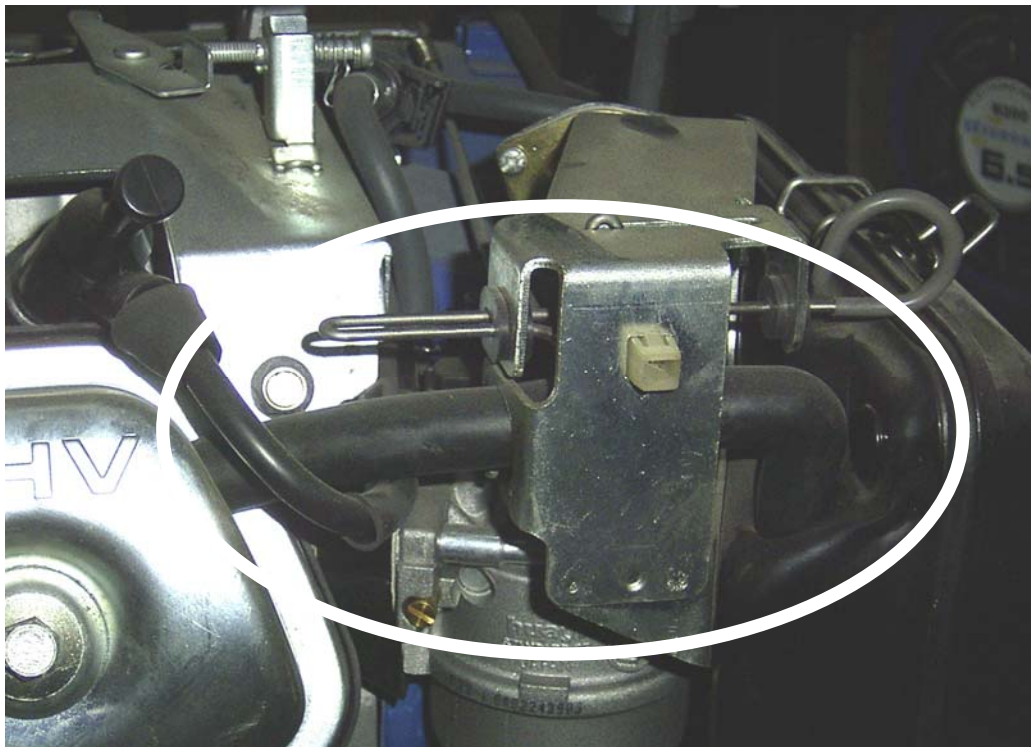

GENERADORES

TUBO RESPIRADERO

N°	CÓDIGO			DESCRIPCIÓN	CANTIDAD		
	3000CL	5000CL	6500CL		3000CL	5000CL	6500CL
1	16004003-MG3000	--	--	Tubo respiradero	1	--	--
2	--	34004003-MG5000	--	Tubo respiradero	--	1	1