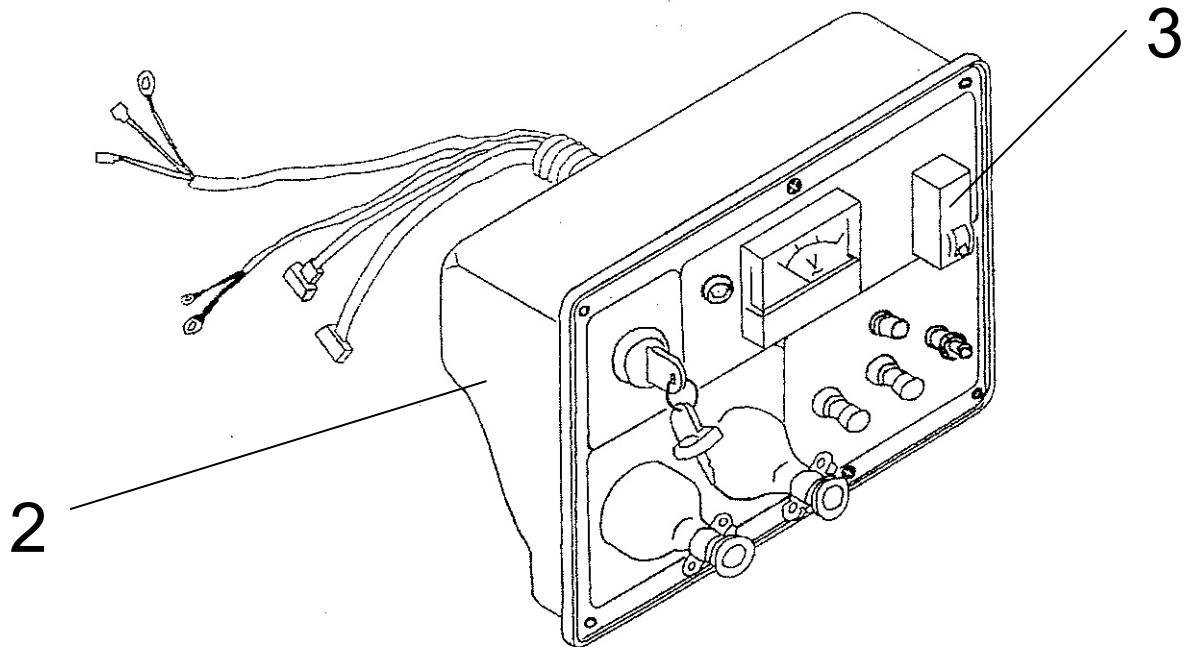

GENERADORES

PANEL DE CONTROL

N°	CÓDIGO			DESCRIPCIÓN	CANTIDAD		
	3000CL	5000CL	6500CL		3000CL	5000CL	6500CL
1	30006006	50006006	65006006	Panel de control generador arranque manual	1	1	1
	30006002	50006002	65006002	Panel de control generador arranque eléctrico	1	1	1
3	TMG3000			Interruptor magnetotermico	1		
2	30006006- ENDCOV	50006006- ENDCOV		Tapa trasera cuadro (Rear cover)	1	1	1