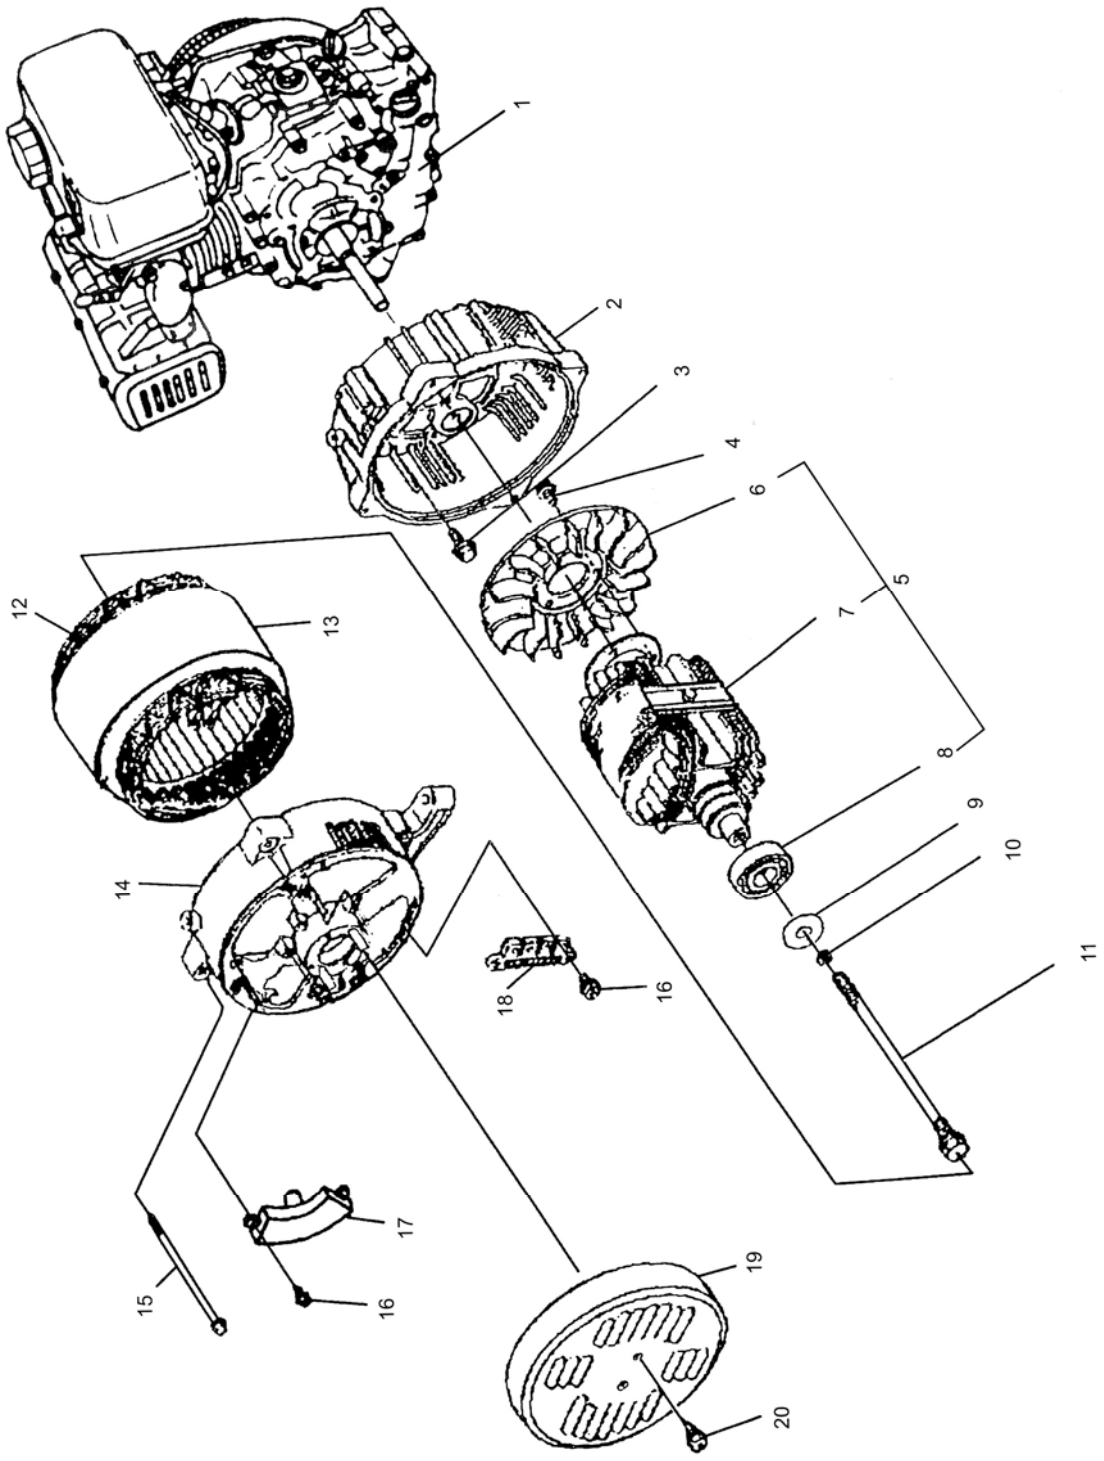

GENERADORES

ALTERNADOR SIN ESCOBILLAS

GENERADORES

CHASIS-BASTIDOR

Nº	CÓDIGO			DESCRIPCIÓN	CANTIDAD		
	3000CL	5000CL	6500CL		3000CL	5000CL	6500CL
1	25003100	38003100	38003100	Chasis	1	1	1
2	LDA06012	LDA06012	LDA06012	Tornillo	4	4	4
3	LMA08	LMA08	LMA08	Tuerca	8	8	8
4	PDA08	PDA08	PDA08	Arandela plana	8	8	8
5	25003200	25003200	25003200	Silembloc	4	4	4
6	TDA08	TDA08	TDA08	Arandela muelle	4	4	4
7	--	38003001	38003001	Protector escape	--	1	1
8	--	PD06	PD06	Arandela plana	--	4	4
9	--	LSB06012	LSB06012	Tornillo	--	4	4
10	25003300	25003300	25003300	Batería	1	1	1
11	LMD06	LMD06	LMD06	Tuerca	2	2	2
12	25003002	25003002	25003002	Sujeción batería	1	1	1
13	25003003	25003003	25003003	Gancho sujeción	2	2	2
14	25003400	25003400	25003400	Bastidor batería	1	1	1
15	LSB06012	LSB06012	LSB06012	Tornillo	4	4	4
16	TDA06	TDA06	TDA06	Arandela muelle	4	4	4
17	PDA06	PDA06	PDA06	Arandela plana	4	4	4
18	25003004	25003004	25003004	Amortiguador	2	2	2
19	LMA06	LMA06	LMA06	Tuerca	2	2	2
20	LSB06025	LSB06025	LSB06025	Tornillo	2	2	2

(*) La batería y sus complementos sólo afectan a grupos con arranque eléctrico

	201180	EMPUÑADURA GRUPO MG2500