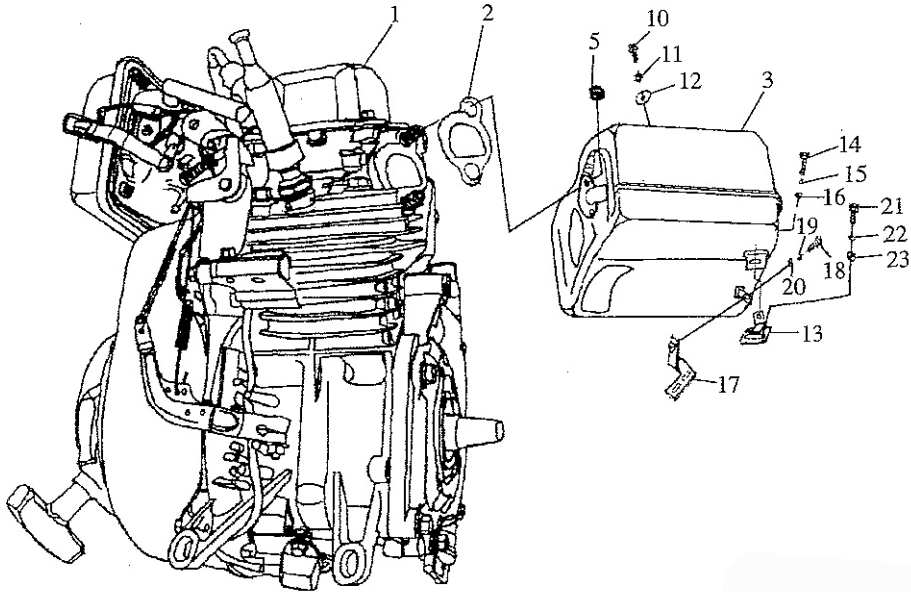

GENERADORES

SILENCIADOR

Model: 1800 / 2500 / 3000