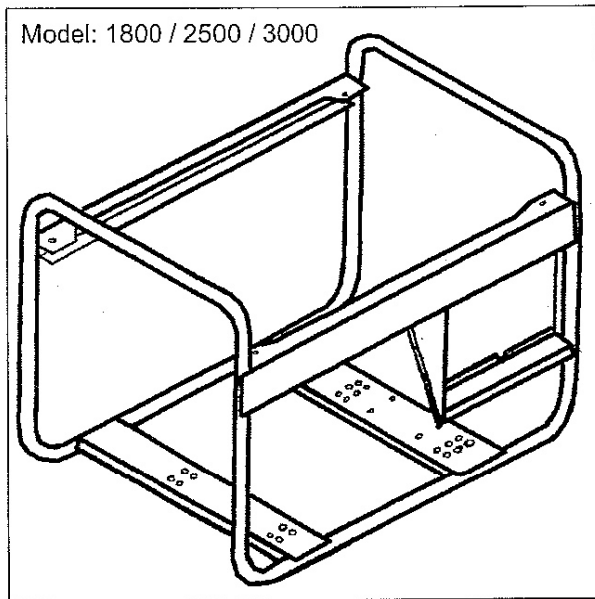

GENERADORES

CHASIS-BASTIDOR

Nº	CÓDIGO			DESCRIPCIÓN	CANTIDAD		
	3000CL	5000CL	6500CL		3000CL	5000CL	6500CL
1	25003100	38003100	38003100	Chasis	1	1	1
2	LDA06012	LDA06012	LDA06012	Tornillo	4	4	4
3	LMA08	LMA08	LMA08	Tuerca	8	8	8
4	PDA08	PDA08	PDA08	Arandela plana	8	8	8
5	25003200	25003200	25003200	Silembloc	4	4	4
6	TDA08	TDA08	TDA08	Arandela muelle	4	4	4
7	--	38003001	38003001	Protector escape	--	1	1
8	--	PD06	PD06	Arandela plana	--	4	4
9	--	LSB06012	LSB06012	Tornillo	--	4	4
10	25003300	25003300	25003300	Batería	1	1	1
11	LMD06	LMD06	LMD06	Tuerca	2	2	2
12	25003002	25003002	25003002	Sujeción batería	1	1	1
13	25003003	25003003	25003003	Gancho sujeción	2	2	2
14	25003400	25003400	25003400	Bastidor batería	1	1	1
15	LSB06012	LSB06012	LSB06012	Tornillo	4	4	4
16	TDA06	TDA06	TDA06	Arandela muelle	4	4	4
17	PDA06	PDA06	PDA06	Arandela plana	4	4	4
18	25003004	25003004	25003004	Amortiguador	2	2	2
19	LMA06	LMA06	LMA06	Tuerca	2	2	2
20	LSB06025	LSB06025	LSB06025	Tornillo	2	2	2

(*) La batería y sus complementos sólo afectan a grupos con arranque eléctrico

	201180	EMPUÑADURA GRUPO MG2500

GENERADORES

CHASIS-BASTIDOR