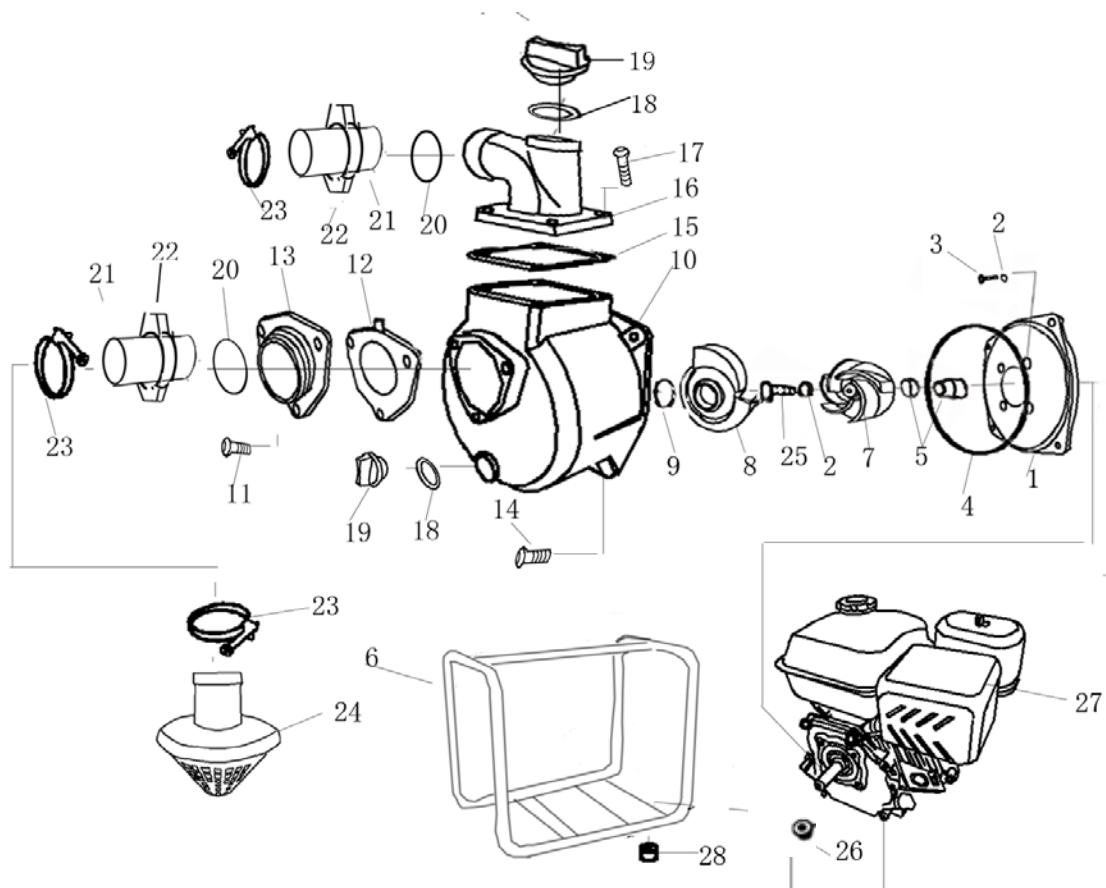

2. BOMBA MF-120

BOMBA MF120

REF.	CODIGO	DESCRIPCION	CANTIDAD
	BMF120	KIT BOMBA COMPLETA MF-120 CIGUEÑAL CILINDRICO CON CHAVETA	1
1	L001	TAPA POSTERIOR	1
2	L002	JUNTA TORICA	4
3	L003	TORNILLO	4
4	L004	JUNTA TORICA BOMBA	1
5	L005	SELLO MECANICO	1
6	L006	CHASIS	1
7	L007	RODETE	1
8	L008	DIFUSOR	1
9	L009	JUNTA TORICA DIFUSOR	1
10	L010	CUERPO BOMBA	1
11	L011	TORNILLO	4
12	L012	VALVULA ANTIRETORNO	1
13	L013	PLATINA ASPIRACION	1
14	L014	TORNILLO	4
15	L015	JUNTA	1
16	L016	PLATINA IMPULSION	1
17	L017	TORNILLO	4
18	L018	JUNTA TORICA TAPON	2
19	L019	TAPON	2
20	L020	JUNTA	2
21	L021	RACOR	2
22	L022	TUERCA RACOR	2
23	L023	ABRAZADERA	3
24	L024	PROTECTOR	1
25	L025	TORNILLO	1
26	L026	TUERCA	4
27	--	MOTOR ECO-270	1
28	L028	SILEMBLOC	4