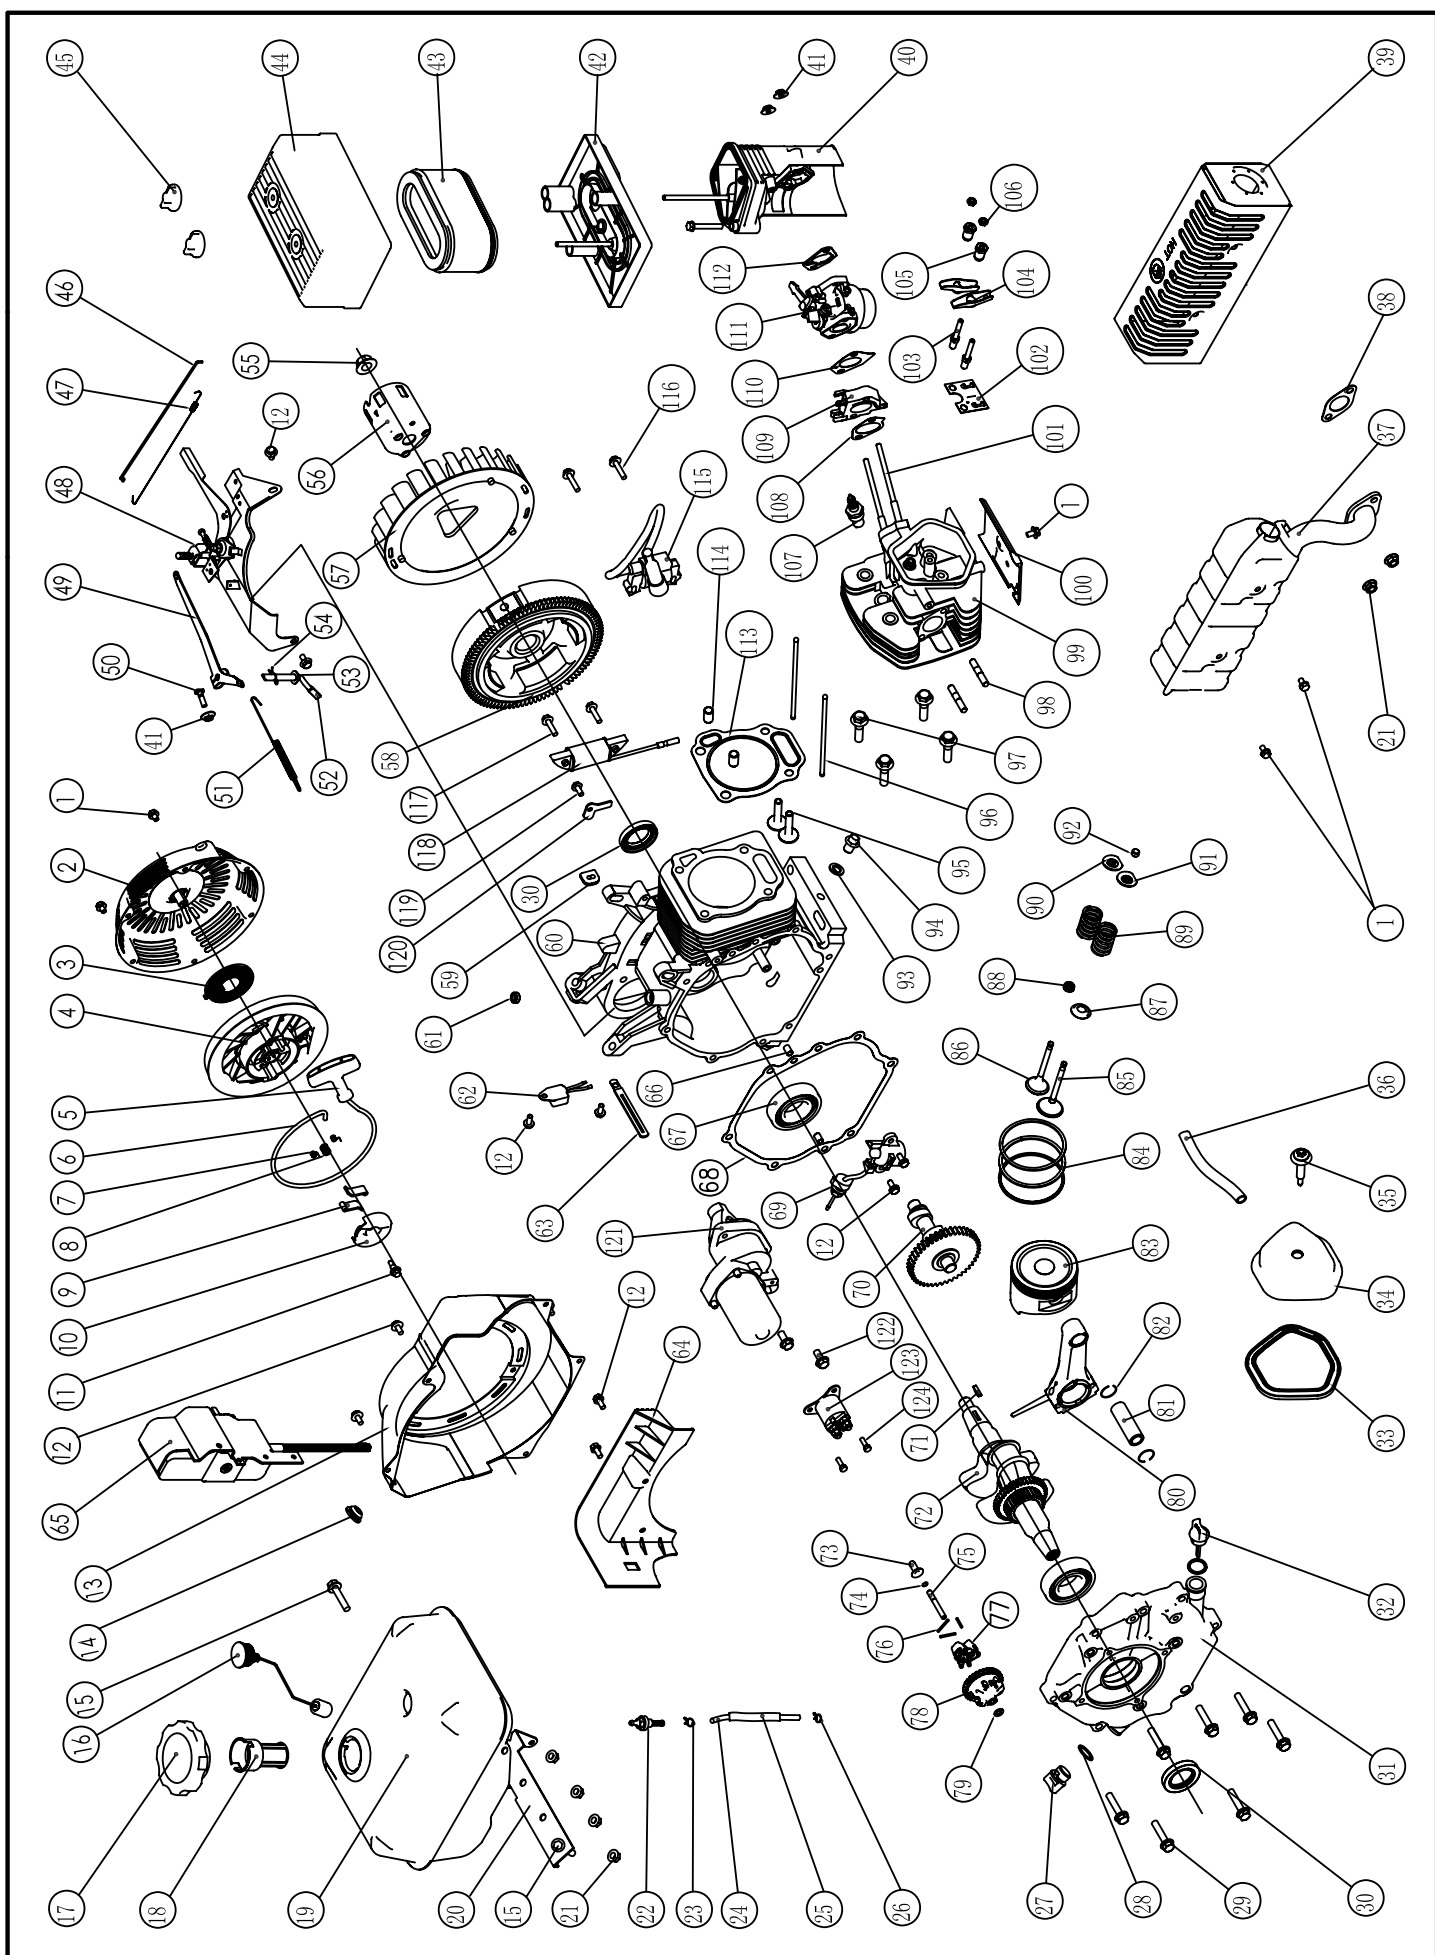

M275E

MOTOR M275E

REF.	CODIGO	DESCRIPCION	Cantidad
N	M275E		
1	SCREW-M6X8	TORNILLO	8
A	SFE240-1000	CONJUNTO ARRANQUE COMPLE	1
2	SFE240-001	CARCASA ARRANQUE	1
3	E390-002	ESPIRAL ARRANQUE	1
4	E240-018	POLEA ARRANQUE	1
5	E120-018	EMPUÑADURA	1
6	E390-004	CUERDA	1
7	E390-005	MUELLE GATILLO	2
8	E390-006	MUELLE FRICCION	1
9	E390-007	GATILLO	2
10	E390-008	TAPA MUELLE	1
11	E390-009	CONJUNTO TORNILLERIA	1
12	SCREW-M6X12	TORNILLO	9
13	SFE240-002	VOLUTA	1
14	SFE120-006A	CONECTOR GOMA	1
15	SCREW-M8X28	TORNILLO	2
16	SFE240-003	NIVEL COMBUSTIBLE	1
17	E120-004	CONJUNTO TAPON	1
18	E120-005	FILTRO	1
19	SFE240-004	DEPOSITO COMBUSTIBLE	1
20	SFE240-005	SOPORTE DEPOSITO COMBUSTIBLE	1
21	NUT-M8	TUERCA M8	3
22	E120-003	FUEL OULET JOINT	1
23	E120-001	CLIP	2
24	E390-013	TUBO COMBUSTIBLE	1
25	SFE120-002	PROTECTOR TUBERIA	1
26	E120-108	TAPON LLENADO ACEITE	1
27	E120-052	JUNTA NIVEL	2
28	NUT-M8	TUERCA M8	7
29	E240-002	ANILLO RETENCION ACEITE	2
30	E240-003	TAPA POSTERIOR	1
31	E390-016	NIVEL ACEITE	1
32	E390-017	JUNTA TAPA CULATA	1
33	E390-018	CONJUNTO TAPA CULATA	1
34	E390-019	TORNILLO CULATA	1
35	E390-020	CONJUNTO TUBO RESPIRADERC	1
36	NUT-M8	TUERCA M8	2
37	SFE240-006	SILENCIADOR	1
38	G6500-043	JUNTA ESCAPE	1
39	SFE240-007	PROTECTOR SILENCIADOR	1
C	SFE240-2000	CONJUNTO SILENCIADOR	1
40	SFE240-008	ACOPLE FILTRO AIRE	1
41	NUT-M6	TUERCA M6	3