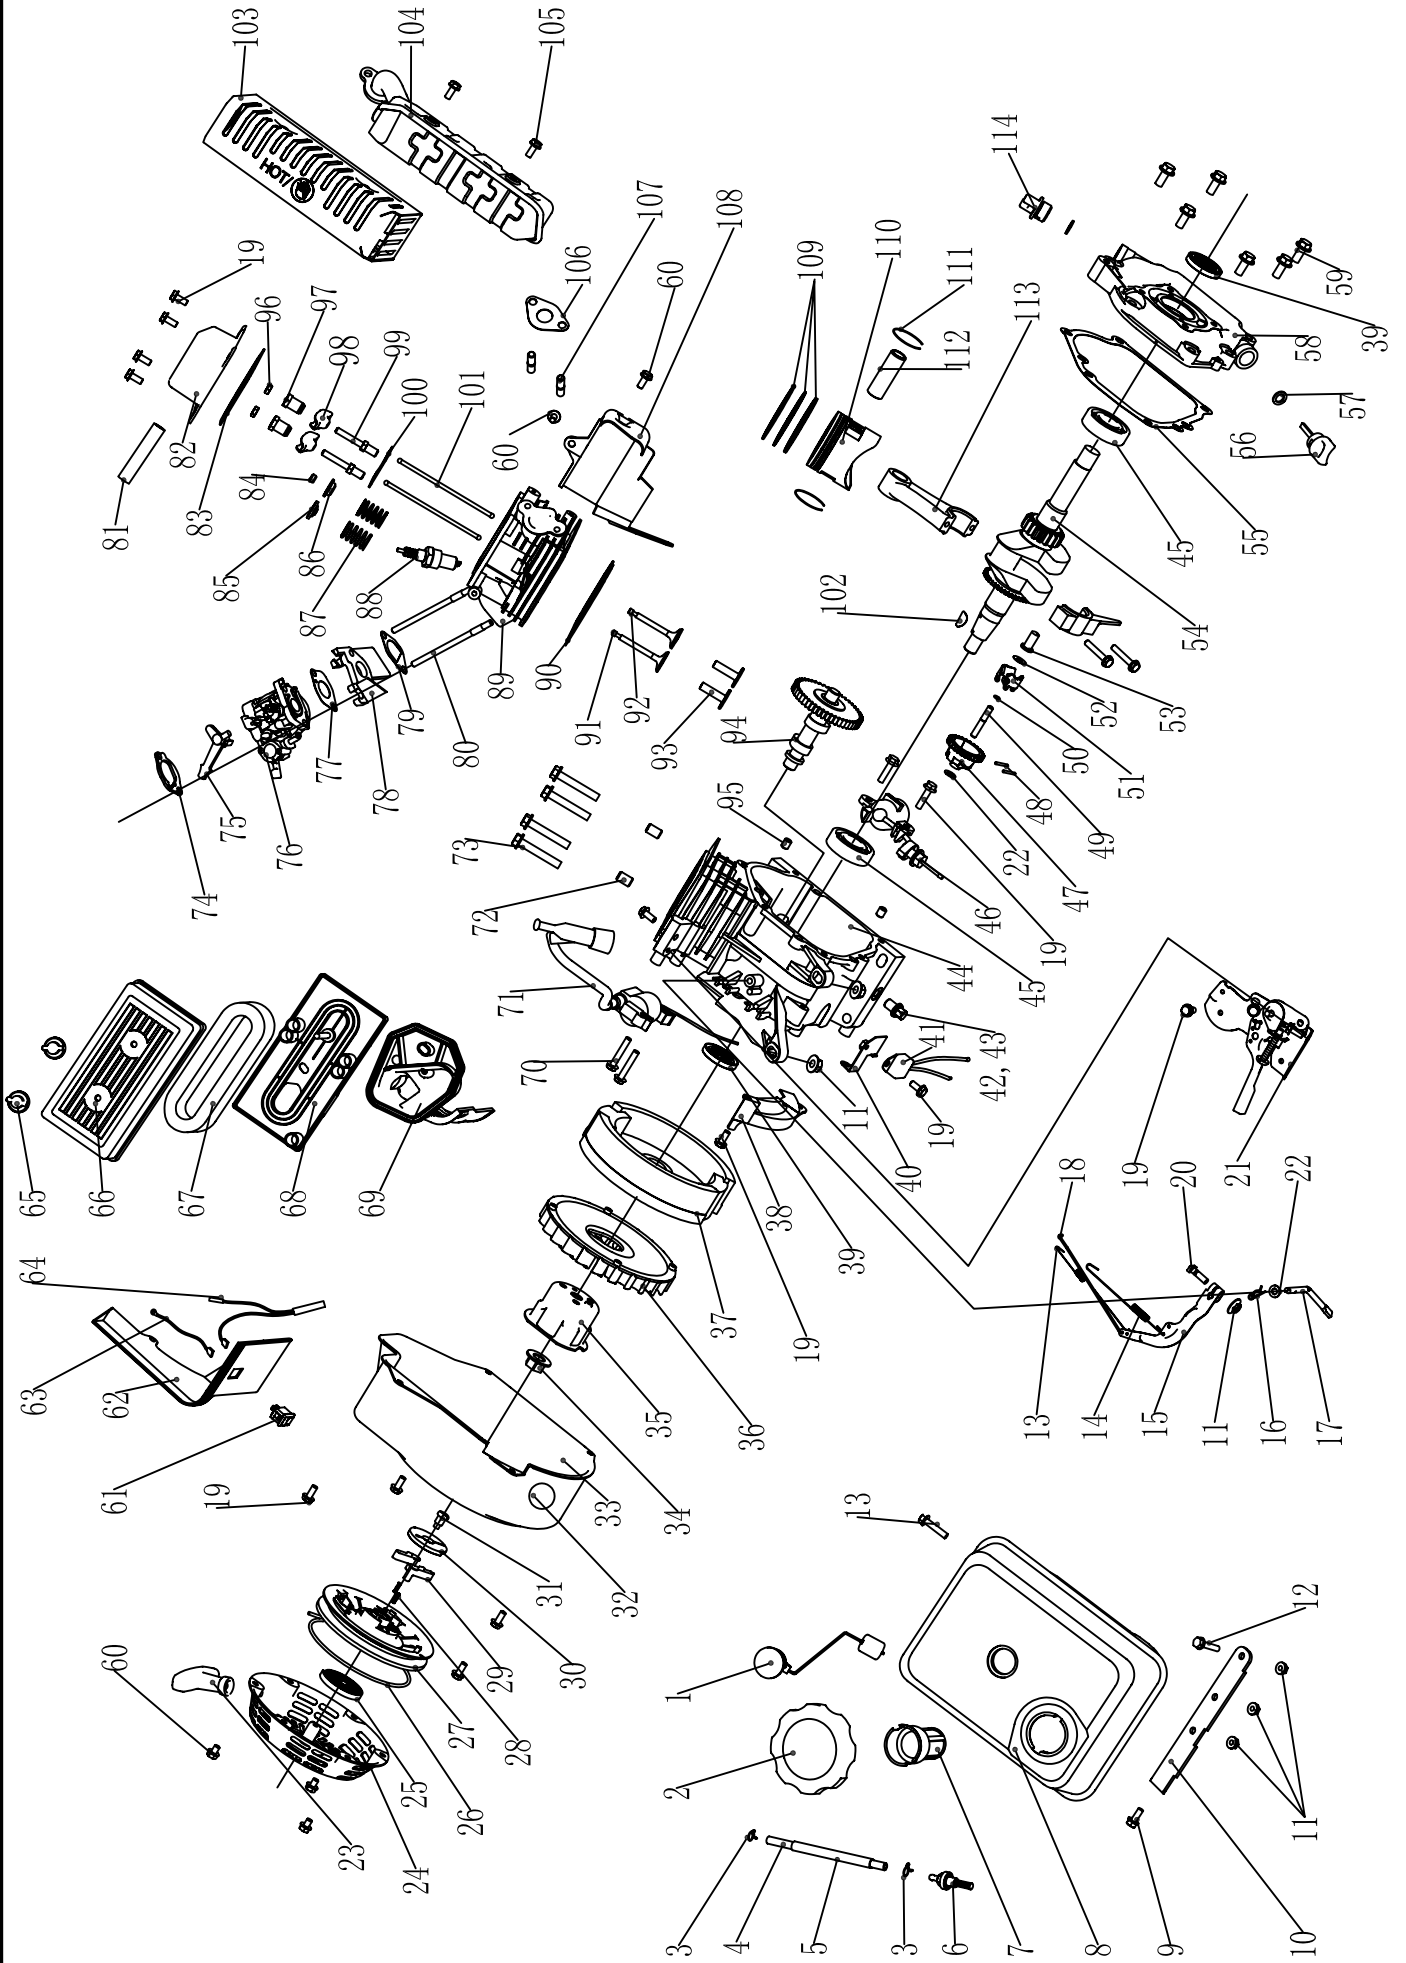

M165

MOTORES M165

REF. N	CODIGO	DESCRIPCION	Cantidad
	M165		
1	SFE160-001	NIVEL COMBUSTIBLE	1
2	E120-004	CONJUNTO TAPON	1
3	E120-001	CLIP	2
4	SFE160-002	TUBO COMBUSTIBLE	1
5	SFE120-002	PROTECTOR TUBERIA	1
6	E120-003	FUEL OULET JOINT	1
7	E120-005	FILTRO	1
8	SFE160-003	DEPOSITO COMBUSTIBLE	1
9	SCREW-M6X15	TORNILLO	2
10	SFE160-004	SOPORTE DEPOSITO COMBUSTIBLE	1
11	NUT-M6	TUERCA	5
12	SCREW-M6X29	TORNILLO	2
13	E160-002	MUELLE CARBURADOR	1
14	E160-003	MUELLE REGULADOR	1
15	E120-009	PALANCA REGULADOR	1
16	E120-011	PASADOR	1
17	E120-012	EJE REGULADOR	1
18	E160-004	VARILLA CARBURADOR	1
19	SCREW-M6X12	TORNILLO	13
20	E120-015	TORNILLO	1
21	E160-005	CONJUNTO ACELERADOR	1
22	E120-017	ARANDELA	2
A	SFE120-1000	CONJUNTO ARRANQUE COMPLETO	1
23	E120-018	EMPUÑADURA	1
24	SFE120-005	CARCASA ARRANQUE	1
25	E120-020	ESPIRAL ARRANQUE	1
26	E120-021	CUERDA	1
27	E120-022	POLEA ARRANQUE	1
28	E120-023	MUELLE GATILLO	2
29	E120-024	GATILLO	2
30	E120-025	TAPA MUELLE	1
30-A	SF160F--1060003	MUELLE DE LA TAPA DEL MUELLE	1
31	E120-026	CONJUNTO TORNILLERIA	1
32	SFE120-006A	CONECTOR GOMA	1
33	E160-006	VOLUTA	1
34	E120-029	TUERCA	1
35	E120-030	POLEA ARRANQUE	1
36	E160-007	VENTILADOR	1
37	E160-008	CONJUNTO VOLANTE	1
38	E160-009	CONJUNTO REFUERZO	1
39	E160-010	ANILLO RETENCION ACEITE	2
40	E120-035	ALOJAMIENTO DIODO	1