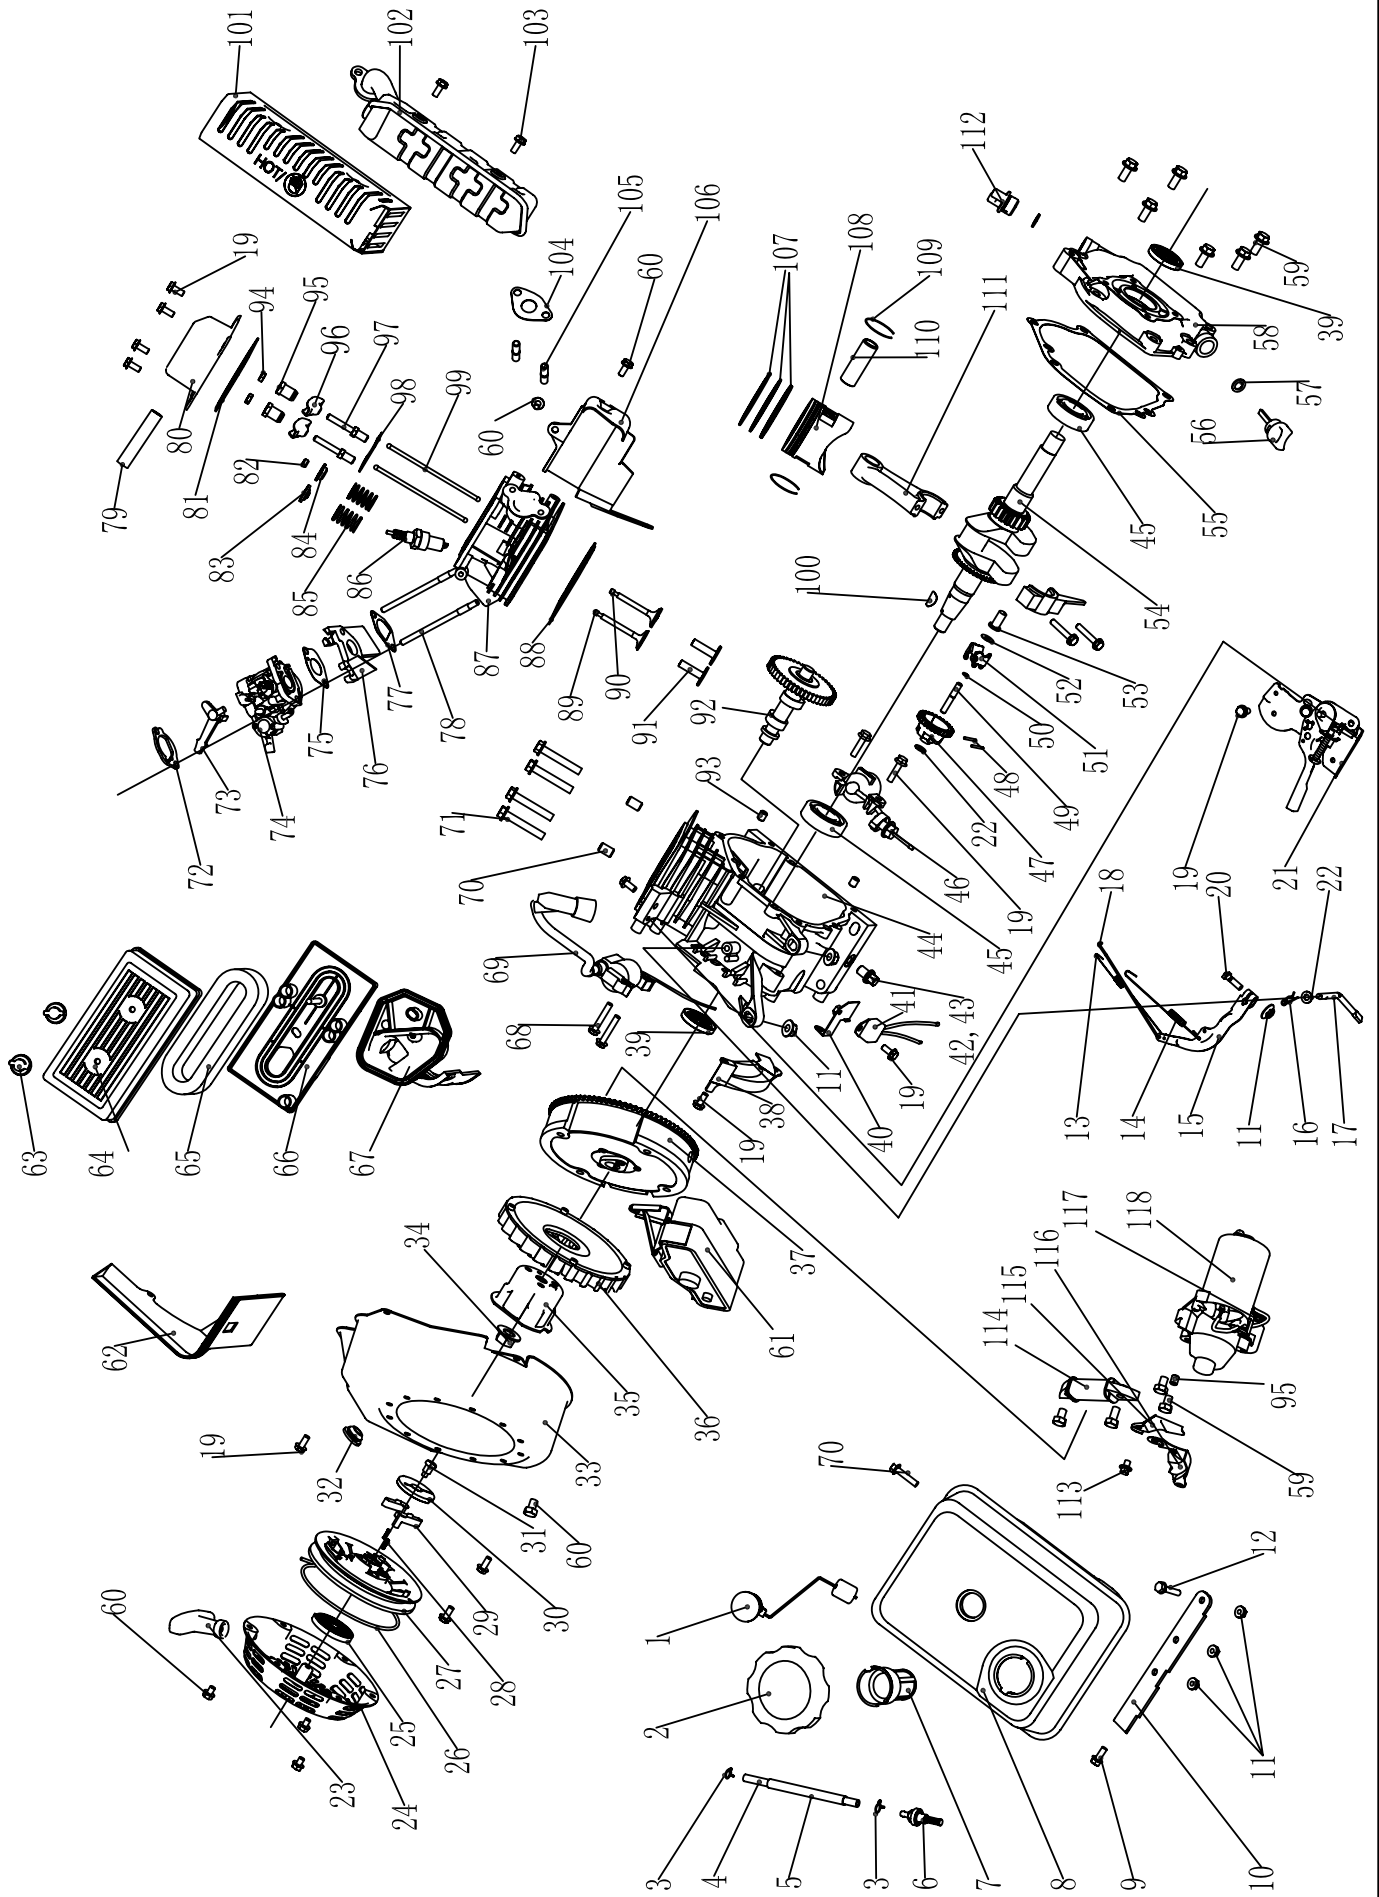

M125E

MOTORES M125E

REF. N	CODIGO	DESCRIPCION	Cantidad
	M125E		
1	SFE120-001	NIVEL COMBUSTIBLE	1
2	E120-004	CONJUNTO TAPON	1
3	E120-001	CLIP	2
4	E120-002	TUBO COMBUSTIBLE	1
5	SFE120-002	PROTECTOR TUBERIA	1
6	E120-003	FUEL OULET JOINT	1
7	E120-005	FILTRO	1
8	SFE-120-003	DEPOSITO COMBUSTIBLE	1
9	SCREW-M6X15	TORNILLO	2
10	SFE-120-004	SOPORTE DEPOSITO COMBUSTIBLE	1
11	NUT-M6	TUERCA	5
12	SCREW-M6X29	TORNILLO	2
13	E120-007	MUELLE CARBURADOR	1
14	E120-008	MUELLE REGULADOR	1
15	E120-009	PALANCA REGULADOR	1
16	E120-011	PASADOR	1
17	E120-012	EJE REGULADOR	1
18	E120-013	VARILLA CARBURADOR	1
19	SCREW-M6X12	TORNILLO	13
20	E120-015	TORNILLO	1
21	E120-016	CONJUNTO ACELERADOR	1
22	E120-017	ARANDELA	2
A	SFE120-1000	CONJUNTO ARRANQUE COMPLETO	1
23	E120-018	EMPUÑADURA	1
24	SFE120-005	CARCASA ARRANQUE	1
25	E120-020	ESPIRAL ARRANQUE	1
26	E120-021	CUERDA	1
27	E120-022	POLEA ARRANQUE	1
28	E120-023	MUELLE GATILLO	2
29	E120-024	GATILLO	2
30	E120-025	TAPA MUELLE	1
30-A	SF160F--1060004-A	MUELLE DE LA TAPA DEL MUELLE	1
31	E120-026	CONJUNTO TORNILLERIA	1
32	SFE120-006A	CONECTOR GOMA	1
33	E120-028	VOLUTA	1
34	E120-029	TUERCA	1
35	E120-030	POLEA ARRANQUE	1
36	E120-031	VENTILADOR	1
37	E120-032	CONJUNTO VOLANTE	1
38	E120-033	CONJUNTO REFUERZO	1
39	E120-034	ANILLO RETENCION ACEITE	2
40	E120-035	ALOJAMIENTO DIODO	1
41	E120-036	DIODO	1