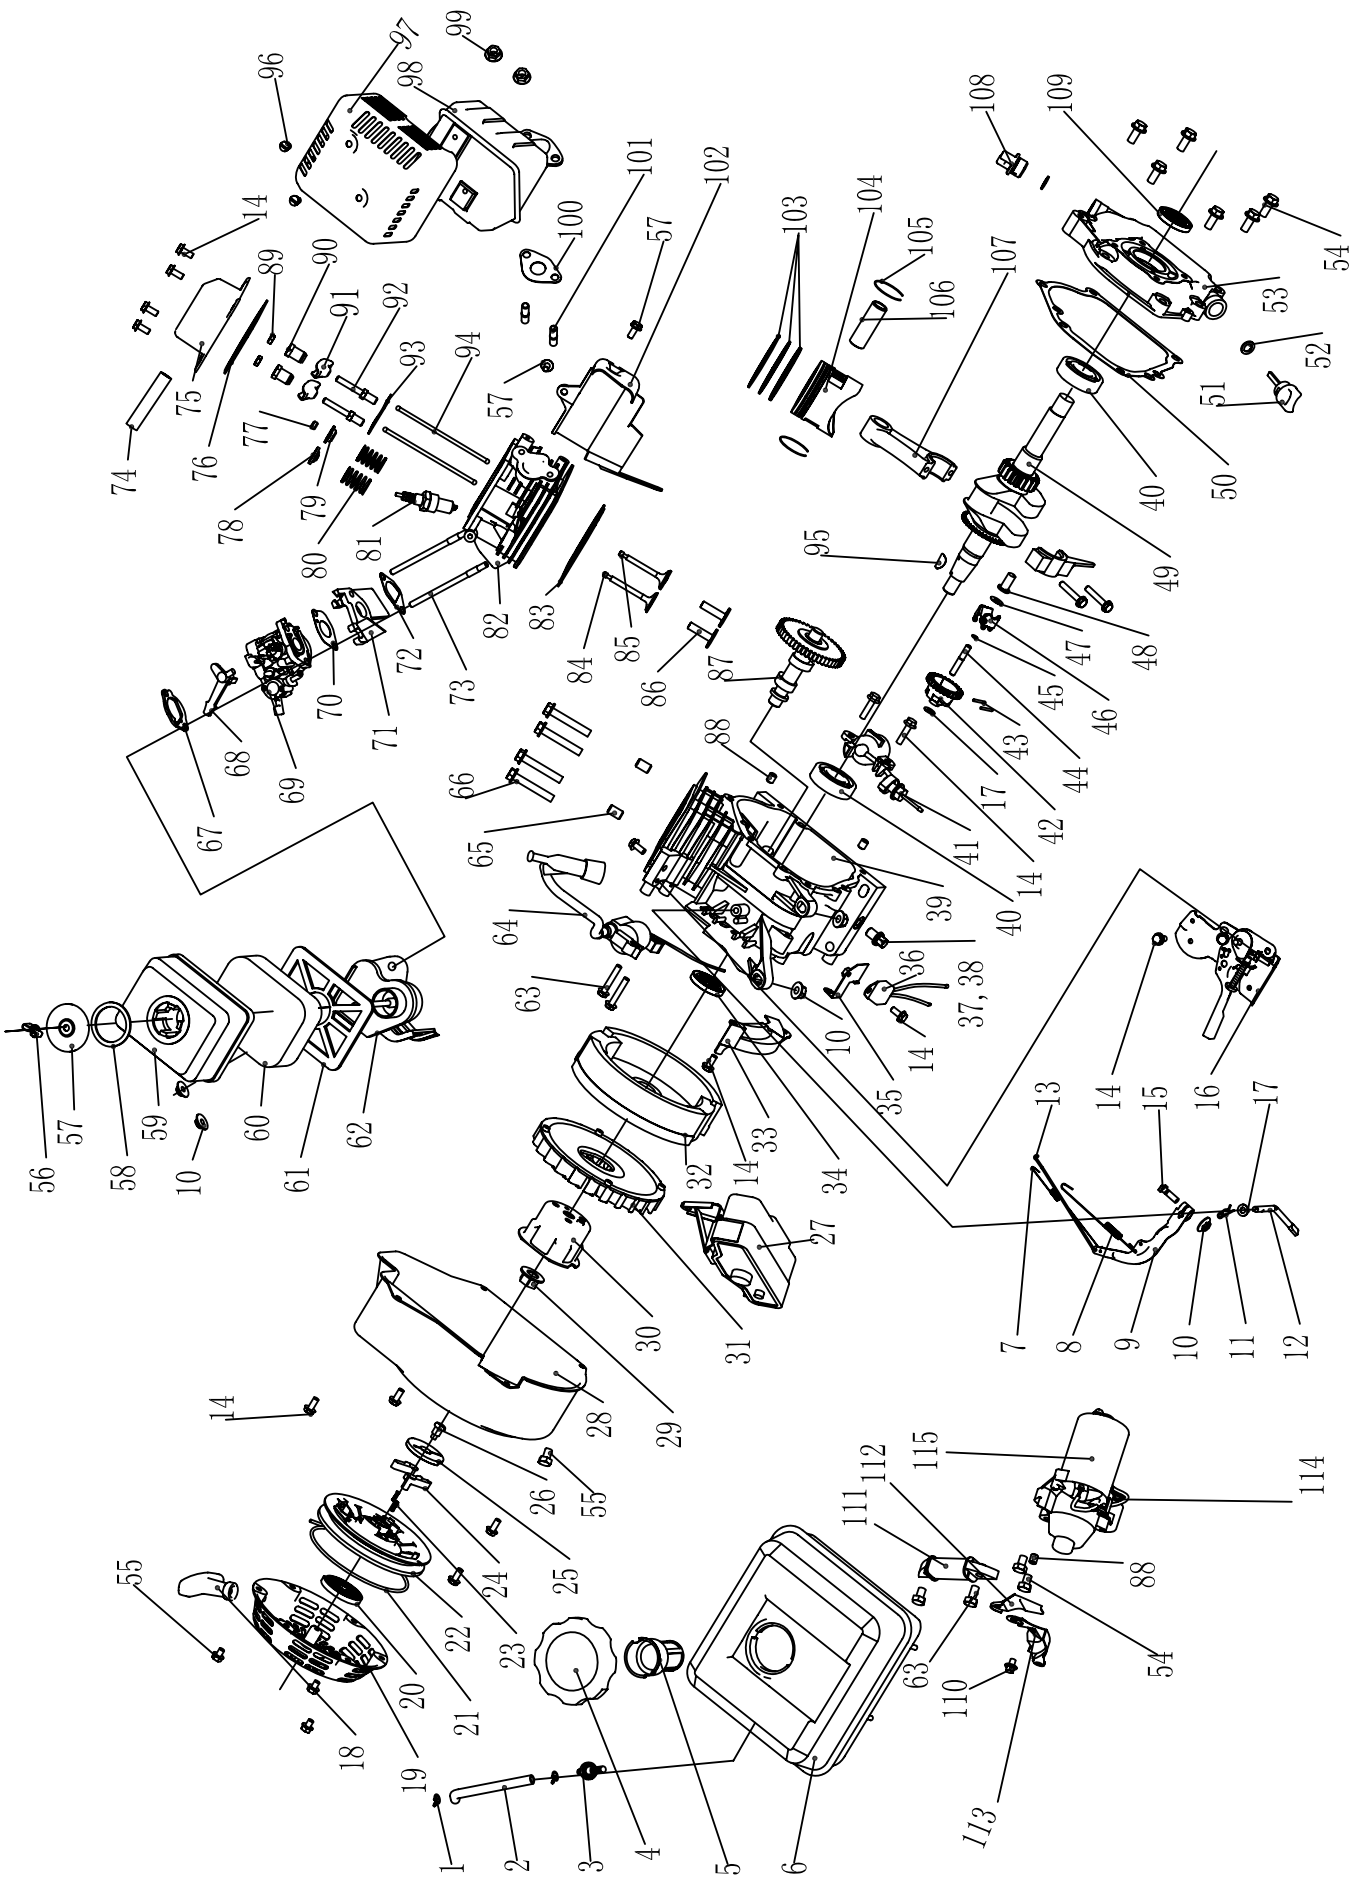

M120E

MOTORES M120E

REF. N	CODIGO	DESCRIPCION	Cantidad
	M120E		
1	E120-001	CLIP	2
2	E120-002	TUBO COMBUSTIBLE	1
3	E120-003	FUEL OULET JOINT	1
4	E120-004	CONJUNTO TAPON	1
5	E120-005	FILTRO	1
6	E120-006	DEPOSITO DE COMBUSTIBLE	1
7	E120-007	MUELLE CARBURADOR	1
8	E120-008	MUELLE REGULADOR	1
9	E120-009	PALANCA REGULADOR	1
10	NUT-M6	TUERCA	5
11	E120-011	PASADOR	1
12	E120-012	EJE REGULADOR	1
13	E120-013	VARILLA CARBURADOR	1
14	SCREW-M6X12	TORNILLO	13
15	E120-015	TORNILLO	1
16	E120-016	CONJUNTO ACELERADOR	1
17	E120-017	ARANDELA	2
18	E120-018	EMPUÑADURA	1
19	E120-019	CUERPO ARRANQUE	1
20	E120-020	ESPIRAL ARRANQUE	1
21	E120-021	CUERDA	1
22	E120-022	POLEA ARRANQUE	1
23	E120-023	MUELLE GATILLO	2
24	E120-024	GATILLO	2
25	E120-025	TAPA MUELLE	1
26	E120-026	CONJUNTO TORNILLERIA	1
27	E120-027	INTERRUPTOR PARO	1
28	E120-028	VOLUTA	1
29	E120-029	TUERCA	1
30	E120-030	POLEA ARRANQUE	1
31	E120-031	VENTILADOR	1
32	E120-032	CONJUNTO VOLANTE	1
33	E120-033	CONJUNTO REFUERZO	1
34	E120-034	ANILLO RETENCION ACEITE	2
35	E120-035	ALOJAMIENTO DIODO	1
36	E120-036	DIODO	1
37	E120-037	TAPON	2
38	E120-038	JUNTA	2
39	E120-039	BLOQUE	1
40	E120-040	RODAMIENTO DE BOLAS	2
41	E120-041	SENSOR ACEITE	1
42	E120-042	ENGRANAJE REGULADOR	1
43	E120-043	PASADOR	2