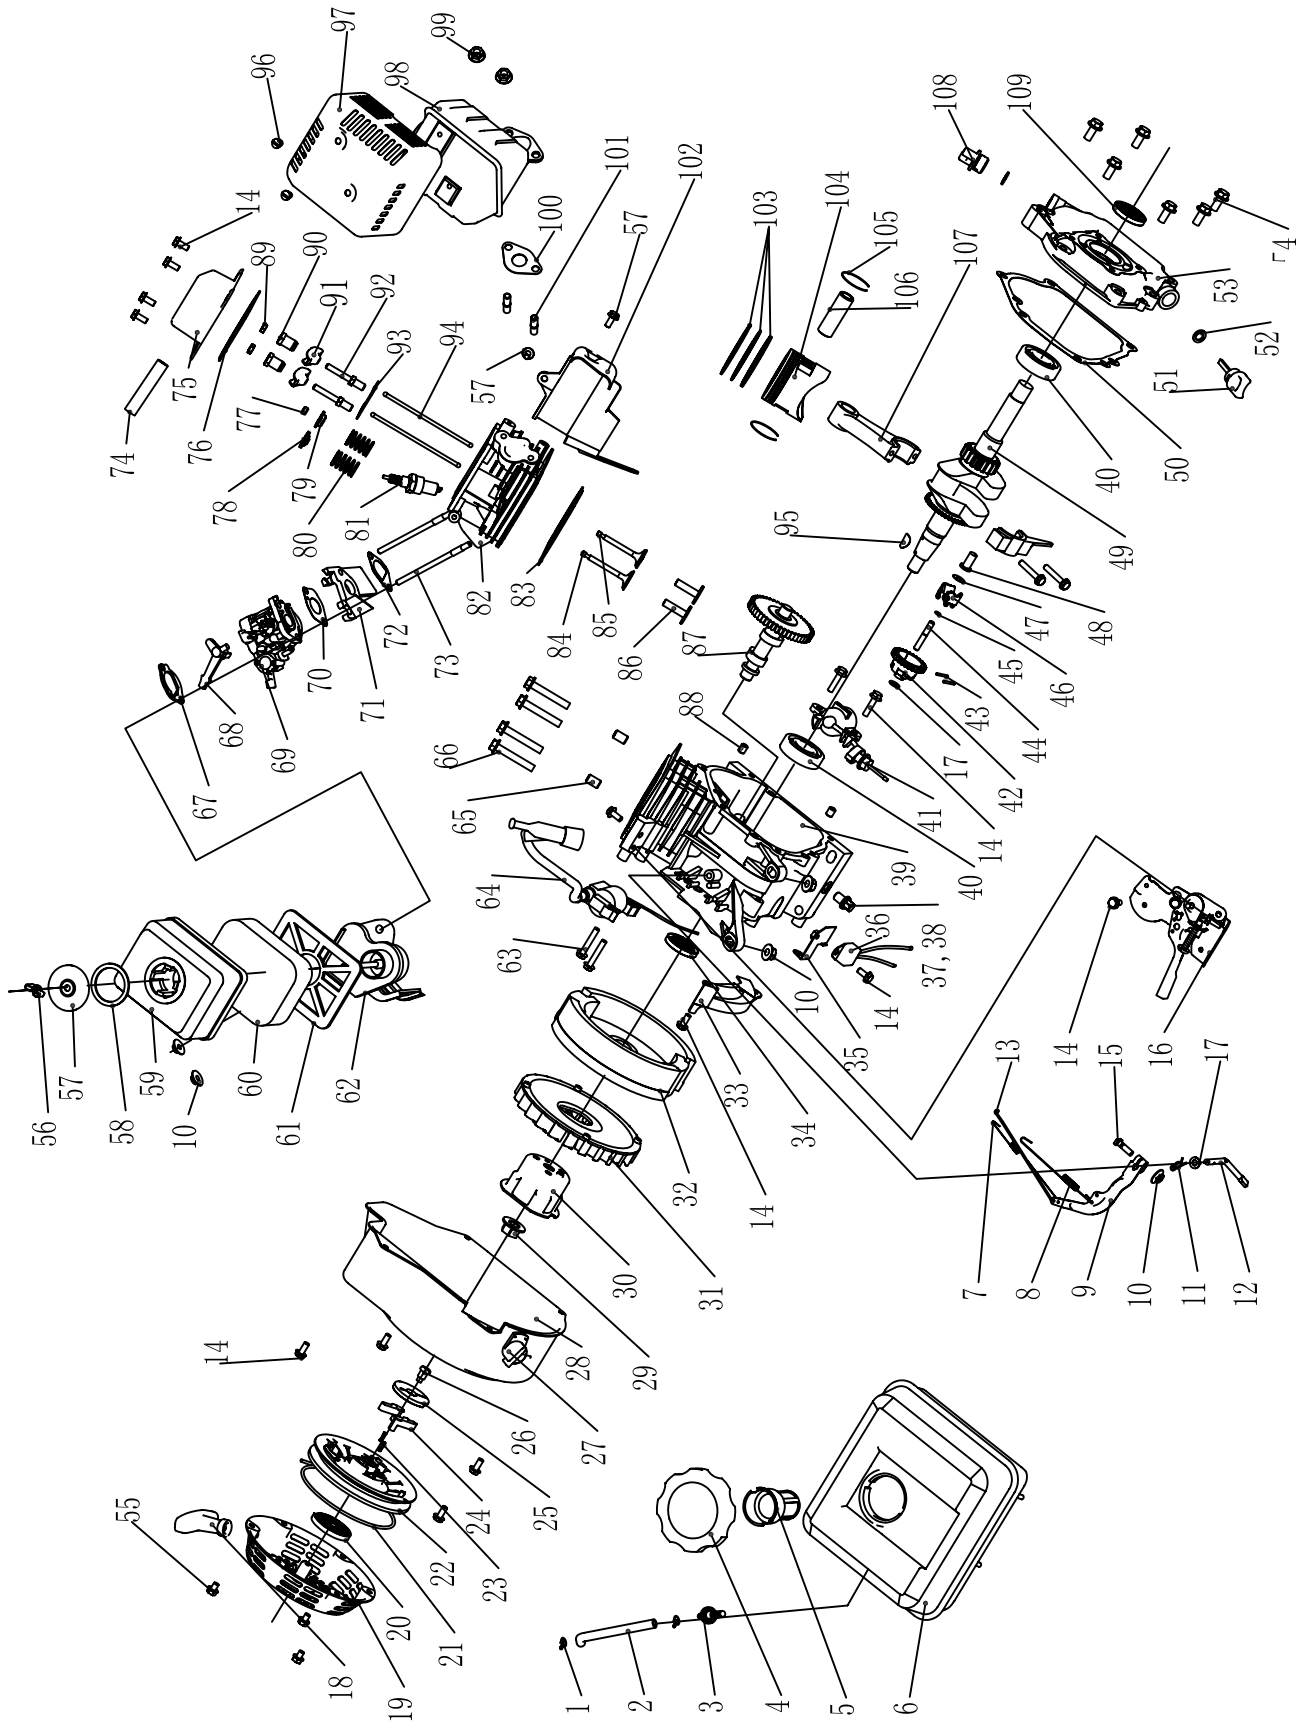

M120

MOTORES M120

REF. N	CODIGO	DESCRIPCION	Cantidad
	M120		
1	E120-001	CLIP	2
2	E120-002	TUBO COMBUSTIBLE	1
3	E120-003	FUEL OULET JOINT	1
4	E120-004	CONJUNTO TAPON	1
5	E120-005	FILTRO	1
6	E120-006	DEPOSITO DE COMBUSTIBLE	1
7	E120-007	MUELLE CARBURADOR	1
8	E120-008	MUELLE REGULADOR	1
9	E120-009	PALANCA REGULADOR	1
10	NUT-M6	TUERCA	5
11	E120-011	PASADOR	1
12	E120-012	EJE REGULADOR	1
13	E120-013	VARILLA CARBURADOR	1
14	SCREW-M6X12	TORNILLO	13
15	E120-015	TORNILLO	1
16	E120-016	CONJUNTO ACELERADOR	1
17	E120-017	ARANDELA	2
18	E120-018	EMPUÑADURA	1
19	E120-019	CUERPO ARRANQUE	1
20	E120-020	ESPIRAL ARRANQUE	1
21	E120-021	CUERDA	1
22	E120-022	POLEA ARRANQUE	1
23	E120-023	MUELLE GATILLO	2
24	E120-024	GATILLO	2
25	E120-025	TAPA MUELLE	1
26	E120-026	CONJUNTO TORNILLERIA	1
27	E120-027	INTERRUPTOR PARO	1
28	E120-028	VOLUTA	1
29	E120-029	TUERCA	1
30	E120-030	POLEA ARRANQUE	1
31	E120-031	VENTILADOR	1
32	E120-032	CONJUNTO VOLANTE	1
33	E120-033	CONJUNTO REFUERZO	1
34	E120-034	ANILLO RETENCION ACEITE	2
35	E120-035	ALOJAMIENTO DIODO	1
36	E120-036	DIODO	1
37	E120-037	TAPON	2
38	E120-038	JUNTA	2
39	E120-039	BLOQUE	1
40	E120-040	RODAMIENTO DE BOLAS	2
41	E120-041	SENSOR ACEITE	1
42	E120-042	ENGRANAJE REGULADOR	1
43	E120-043	PASADOR	2