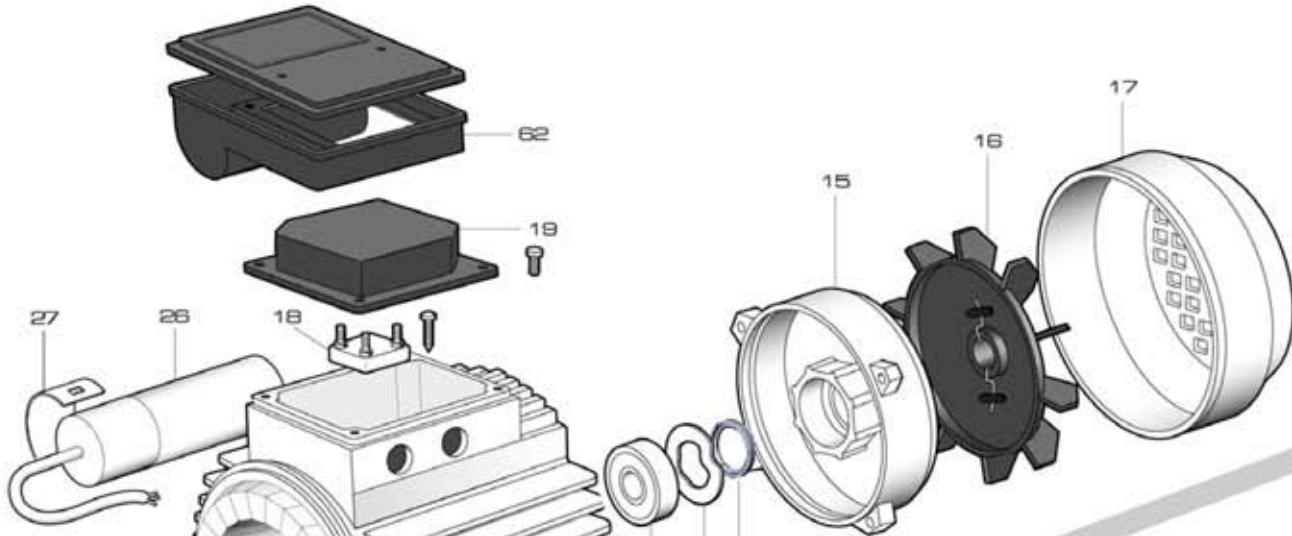

NEW

KB 550 T

RIF	DESCRIZIONE	CODICE
1	corpo pompa	S70017020
2	supporto pompa motore	S70017021
4	albero con rotore trifase	S75405015A
5	girante destra ottone	S71127021A
5a	girante sinistra ottone	S71127020A
5	girante destra Noryl®	M72527021A
5a	girante sinistra Noryl®	M72527020A
13	tenuta meccanica	M60400012/3
14	cassa con statore trifase	S57900250
15	coperchio motore	S70214007
16	ventola	M60100004
17	copriventola	S71415003
18	morsettiera trifase	M61100004
19	coprimorsettiera	M62700006
20	paraspruzzi	M72606001
21	dado bloccaggio girante	M60513011
22	cuscinetto lato pompa	M60300004
23	cuscinetto lato ventola	M60300004
24	anello di compensazione	M60603003
25	tirante motore	M75450004
28	tappo di riempimento	M75147000
29	tappo di scarico	M75147001
31	guarnizione corpo pompa	M74828007
37	disco intermedio	S70018005
38	distanziale tenuta meccanica	M75118008
40	linguetta	M61000004
43	valvola di sfiato	M62100007
45	vite corpo-supporto	M60500148
63	pedino d'appoggio	M75403023
64	vite pedino	M60505028