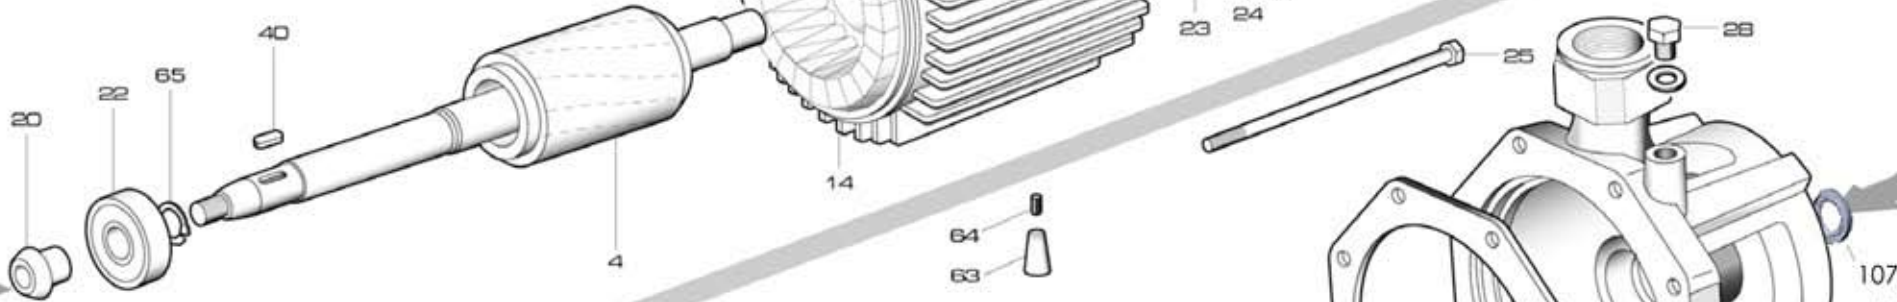

NEW

KB 550 T

RIF	DESCRIZIONE	CODICE
1	corpo pompa	S70017020
2	supporto pompa motore	S70017021
4	albero con rotore trifase	S75405015A
5	girante destra ottone	S71127021A
5a	girante sinistra ottone	S71127020A
5	girante destra Noryl®	M72527021A
5a	girante sinistra Noryl®	M72527020A
13	tenuta meccanica	M60400012/3
14	cassa con statore trifase	S57900250
15	coperchio motore	S70214007
16	ventola	M60100004
17	copriventola	S71415003
18	morsettiera trifase	M61100004
19	coprimorsettiera	M62700006
20	paraspruzzi	M72606001
21	dado bloccaggio girante	M60513011
22	cuscinetto lato pompa	M60300004
23	cuscinetto lato ventola	M60300004
24	anello di compensazione	M60603003
25	tirante motore	M75450004
28	tappo di riempimento	M75147000
29	tappo di scarico	M75147001
31	guarnizione corpo pompa	M74828007
37	disco intermedio	S70018005
38	distanziale tenuta meccanica	M75118008
40	linguetta	M61000004
43	valvola di sfiato	M62100007
45	vite corpo-supporto	M60500148
63	pedino d'appoggio	M75403023
64	vite pedino	M60505028