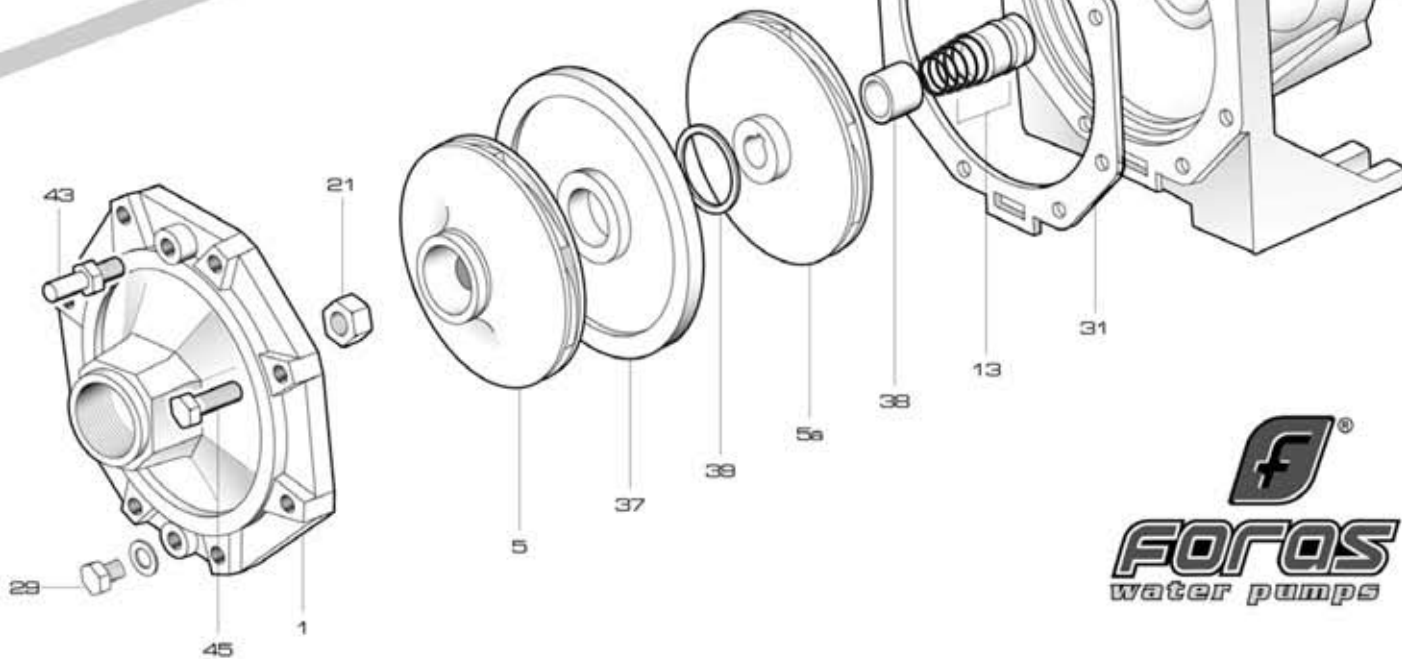

NEW

KB 550 T

RIF	DESCRIZIONE	CODICE
1	corpo pompa	S70017020
2	supporto pompa motore	S70017021
4	albero con rotore trifase	S75405015A
5	girante destra ottone	S71127021A
5a	girante sinistra ottone	S71127020A
5	girante destra Noryl®	M72527021A
5a	girante sinistra Noryl®	M72527020A
13	tenuta meccanica	M60400012/3
14	cassa con statore trifase	S57900250
15	coperchio motore	S70214007
16	ventola	M60100004
17	copriventola	S71415003
18	morsettiera trifase	M61100004
19	coprimorsettiera	M62700006
20	paraspruzzi	M72606001
21	dado bloccaggio girante	M60513011
22	cuscinetto lato pompa	M60300004
23	cuscinetto lato ventola	M60300004
24	anello di compensazione	M60603003
25	tirante motore	M75450004
28	tappo di riempimento	M75147000
29	tappo di scarico	M75147001
31	guarnizione corpo pompa	M74828007
37	disco intermedio	S70018005
38	distanziale tenuta meccanica	M75118008
40	linguetta	M61000004
43	valvola di sfiato	M62100007
45	vite corpo-supporto	M60500148
63	pedino d'appoggio	M75403023
64	vite pedino	M60505028