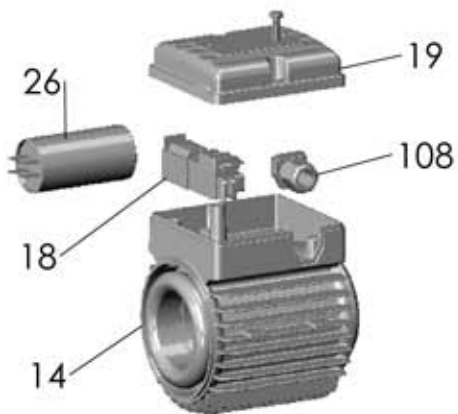

NEW

KB 550 T

RIF	DESCRIZIONE	CODICE
1	corpo pompa	S70017020
2	supporto pompa motore	S70017021
4	albero con rotore trifase	S75405015A
5	girante destra ottone	S71127021A
5a	girante sinistra ottone	S71127020A
5	girante destra Noryl®	M72527021A
5a	girante sinistra Noryl®	M72527020A
13	tenuta meccanica	M60400012/3
14	cassa con statore trifase	S57900250
15	coperchio motore	S70214007
16	ventola	M60100004
17	copriventola	S71415003
18	morsettiera trifase	M61100004
19	coprimorsettiera	M62700006
20	paraspruzzi	M72606001
21	dado bloccaggio girante	M60513011
22	cuscinetto lato pompa	M60300004
23	cuscinetto lato ventola	M60300004
24	anello di compensazione	M60603003
25	tirante motore	M75450004
28	tappo di riempimento	M75147000
29	tappo di scarico	M75147001
31	guarnizione corpo pompa	M74828007
37	disco intermedio	S70018005
38	distanziale tenuta meccanica	M75118008
40	linguetta	M61000004
43	valvola di sfiato	M62100007
45	vite corpo-supporto	M60500148
63	pedino d'appoggio	M75403023
64	vite pedino	M60505028