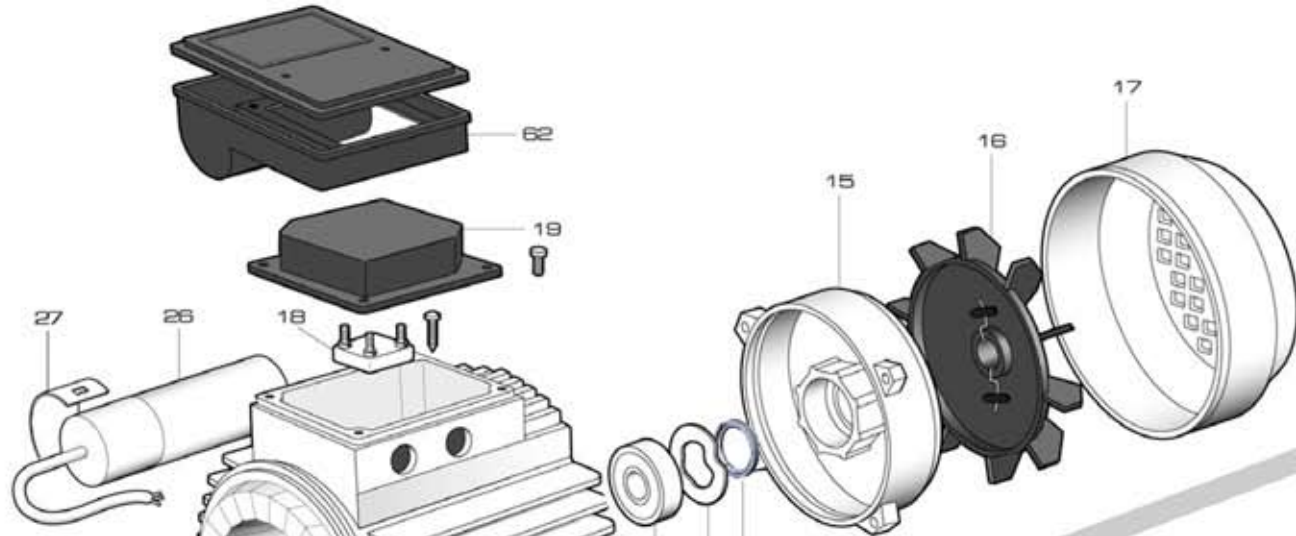

NEW

KB 1250 T

RIF	DESCRIZIONE	CODICE
1	corpo pompa	S70017022
2	supporto pompa motore	S70017023
4	albero con rotore trifase	S75405065B
5	girante destra ottone	S71127044B
5a	girante sinistra ottone	S71127045B
13	tenuta meccanica	M60400014/5
14	cassa con statore trifase	S57900264
15	coperchio motore	S70214010
16	ventola	M60100006
17	copriventola	S71415005
18	morsettiera trifase	M61100005
19	coprimorsettiera	M62700002
20	paraspruzzi	M72606001
21	dado bloccaggio girante	M60513013
22	cuscinetto lato pompa	M60300007
23	cuscinetto lato ventola	M60300006
24	anello di compensazione	M60603005
25	tirante motore	M75450007
28	tappo di riempimento	M75147000
29	tappo di scarico	M75147001
31	guarnizione corpo pompa	M74828008
37	disco intermedio	S70018006
38	distanziale tenuta meccanica	M75118012
40	linguetta	M61000009
43	valvola di sfiato	M62100007
45	vite corpo-supporto	M60500050
63	pedino	M75403002
64	spina elastica (vite)	M60500049
83	anello V-ring	M60901000
107	anello di tenuta	M72601002