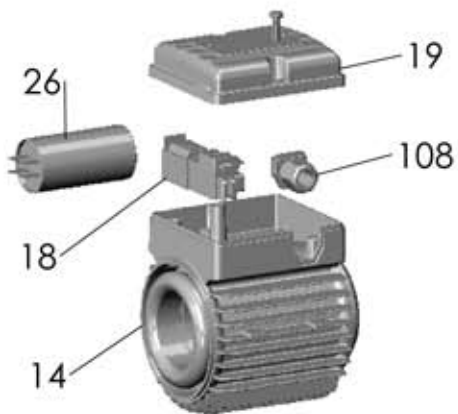

NEW

KB 1250 T

RIF	DESCRIZIONE	CODICE
1	corpo pompa	S70017022
2	supporto pompa motore	S70017023
4	albero con rotore trifase	S75405065B
5	girante destra ottone	S71127044B
5a	girante sinistra ottone	S71127045B
13	tenuta meccanica	M60400014/5
14	cassa con statore trifase	S57900264
15	coperchio motore	S70214010
16	ventola	M60100006
17	copriventola	S71415005
18	morsettiera trifase	M61100005
19	coprimorsettiera	M62700002
20	paraspruzzi	M72606001
21	dado bloccaggio girante	M60513013
22	cuscinetto lato pompa	M60300007
23	cuscinetto lato ventola	M60300006
24	anello di compensazione	M60603005
25	tirante motore	M75450007
28	tappo di riempimento	M75147000
29	tappo di scarico	M75147001
31	guarnizione corpo pompa	M74828008
37	disco intermedio	S70018006
38	distanziale tenuta meccanica	M75118012
40	linguetta	M61000009
43	valvola di sfiato	M62100007
45	vite corpo-supporto	M60500050
63	pedino	M75403002
64	spina elastica (vite)	M60500049
83	anello V-ring	M60901000
107	anello di tenuta	M72601002