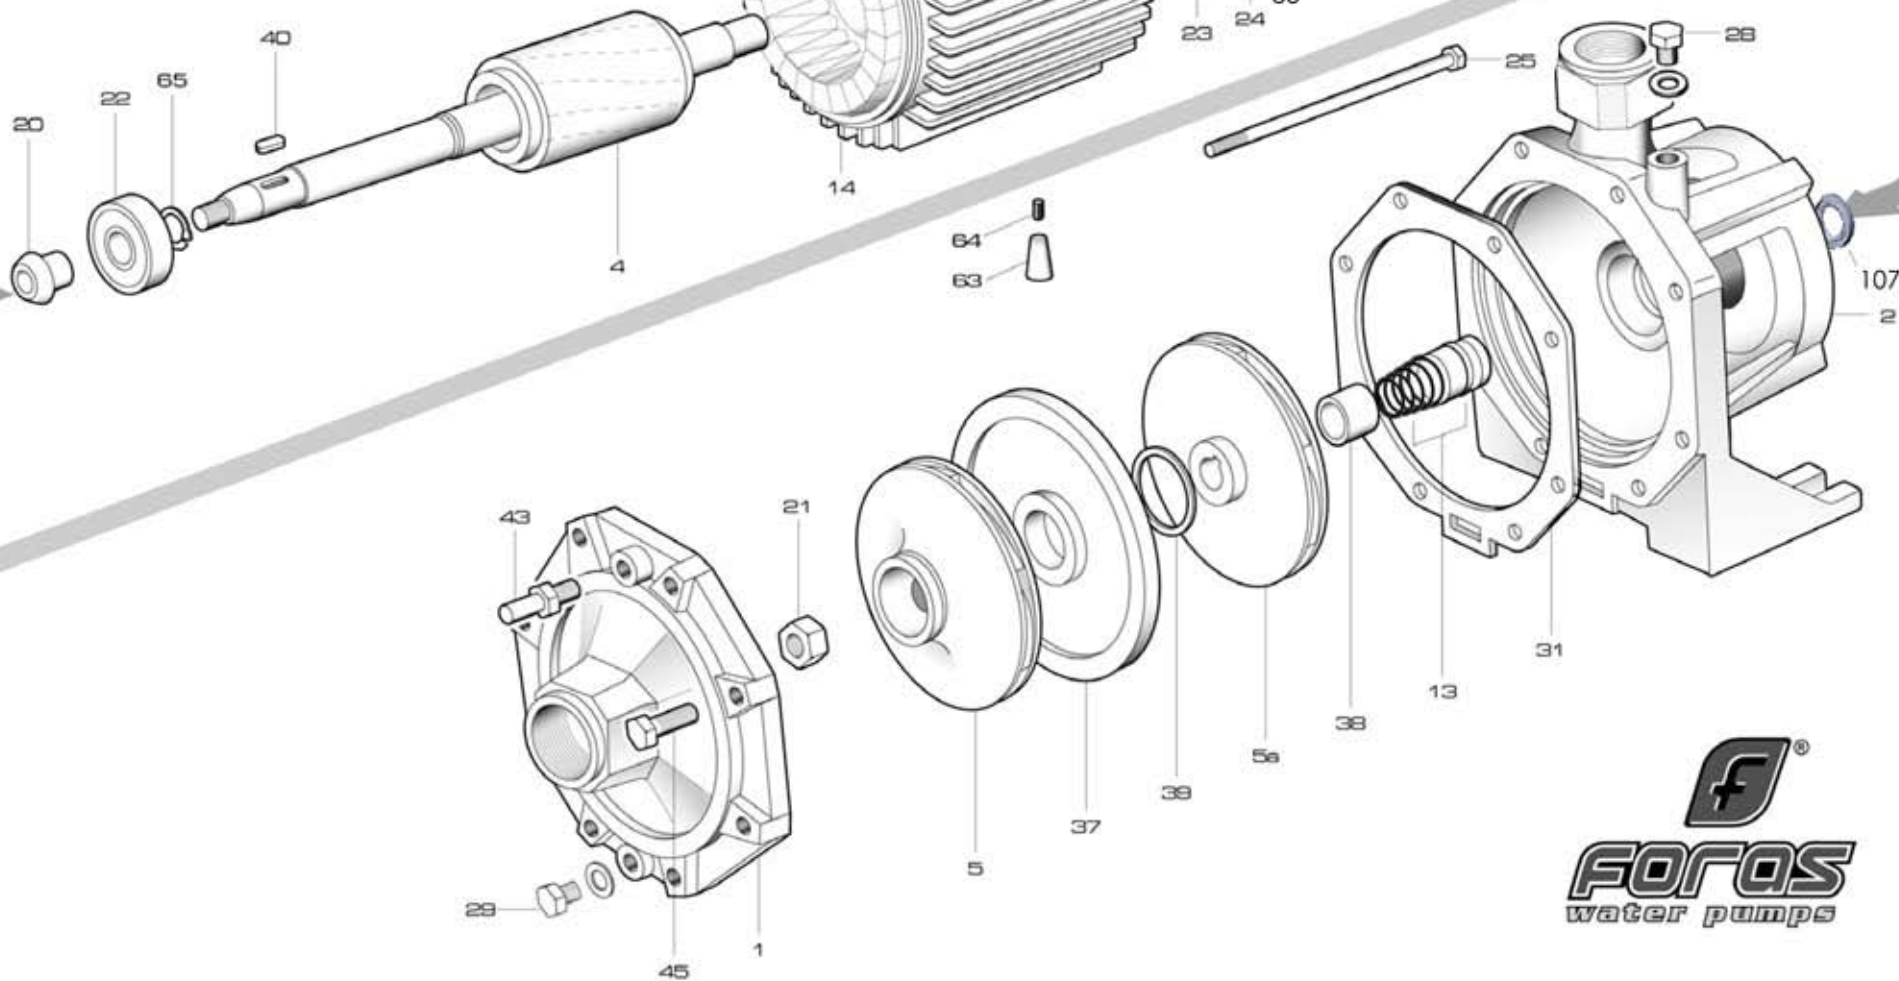

NEW

KB 1250 T

RIF	DESCRIZIONE	CODICE
1	corpo pompa	S70017022
2	supporto pompa motore	S70017023
4	albero con rotore trifase	S75405065B
5	girante destra ottone	S71127044B
5a	girante sinistra ottone	S71127045B
13	tenuta meccanica	M60400014/5
14	cassa con statore trifase	S57900264
15	coperchio motore	S70214010
16	ventola	M60100006
17	copriventola	S71415005
18	morsettiera trifase	M61100005
19	coprimorsettiera	M62700002
20	paraspruzzi	M72606001
21	dado bloccaggio girante	M60513013
22	cuscinetto lato pompa	M60300007
23	cuscinetto lato ventola	M60300006
24	anello di compensazione	M60603005
25	tirante motore	M75450007
28	tappo di riempimento	M75147000
29	tappo di scarico	M75147001
31	guarnizione corpo pompa	M74828008
37	disco intermedio	S70018006
38	distanziale tenuta meccanica	M75118012
40	linguetta	M61000009
43	valvola di sfiato	M62100007
45	vite corpo-supporto	M60500050
63	pedino	M75403002
64	spina elastica (vite)	M60500049
83	anello V-ring	M60901000
107	anello di tenuta	M72601002