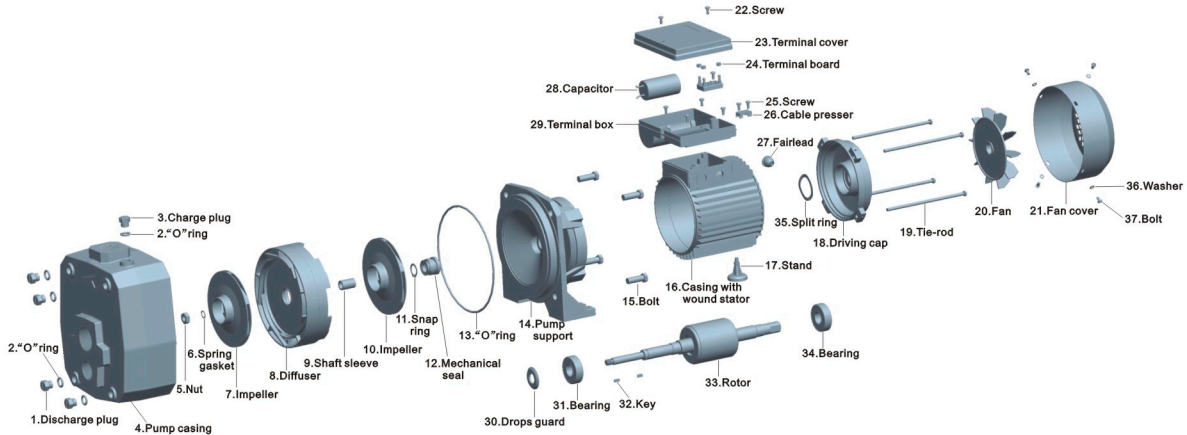

JAP150

JAP150

N.FIGURA	CODIGO	DENOMINACION
1	JAP150-01	TAPON DE DESCARGA
2	JAP150-02	JUNTA TORICA
3	JAP150-03	TAPON DE RELLENO
4	JAP150-04	CUERPO BOMBA
5	JAP150-05	TUERCA
6	JAP150-06	ARANDELA MUELLE
7	JAP150-07	RODETE LADO ASPIRACION
8	JAP150-08	DIFUSOR
9	JAP150-09	EJE
10	JAP150-10	RODETE LADO IMPULSION
11	JAP150-11	ARO DE CIERRE
12	JAP150-12	SELLO MECANICO
13	JAP150-13	JUNTA TORICA
14	JAP150-14	SOPORTE BOMBA
15	JAP150-15	TORNILLO
16	JAP150-16	ESTATOR
17	JAP150-17	APOYO
18	JAP150-18	SOPORTE TRASERO MOTOR
19	JAP150-19	TIRANTE
20	JAP150-20	VENTILADOR
21	JAP150-21	TAPA VENTILADOR
22	JAP150-22	TORNILLO
23	JAP150-23	TAPA CAJA CONEXIONES
24	JAP150-24	TERMINAL
25	JAP150-25	TORNILLO
26	JAP150-26	SUJETA CABLES
27	JAP150-27	PASACABLES
28	JAP150-28	CONDENSADOR
29	JAP150-29	BASE CAJA CONEXIONES
30	JAP150-30	GUARDAPOLVO
31	JAP150-31	RODAMIENTO
32	JAP150-32	CHAVETA
33	JAP150-33	ROTOR
34	JAP150-34	RODAMIENTO
35	JAP150-34	ARANDELA DE MUELLE
36	JAP150-34	ARANDELA
37	JAP150-34	TORNILLO