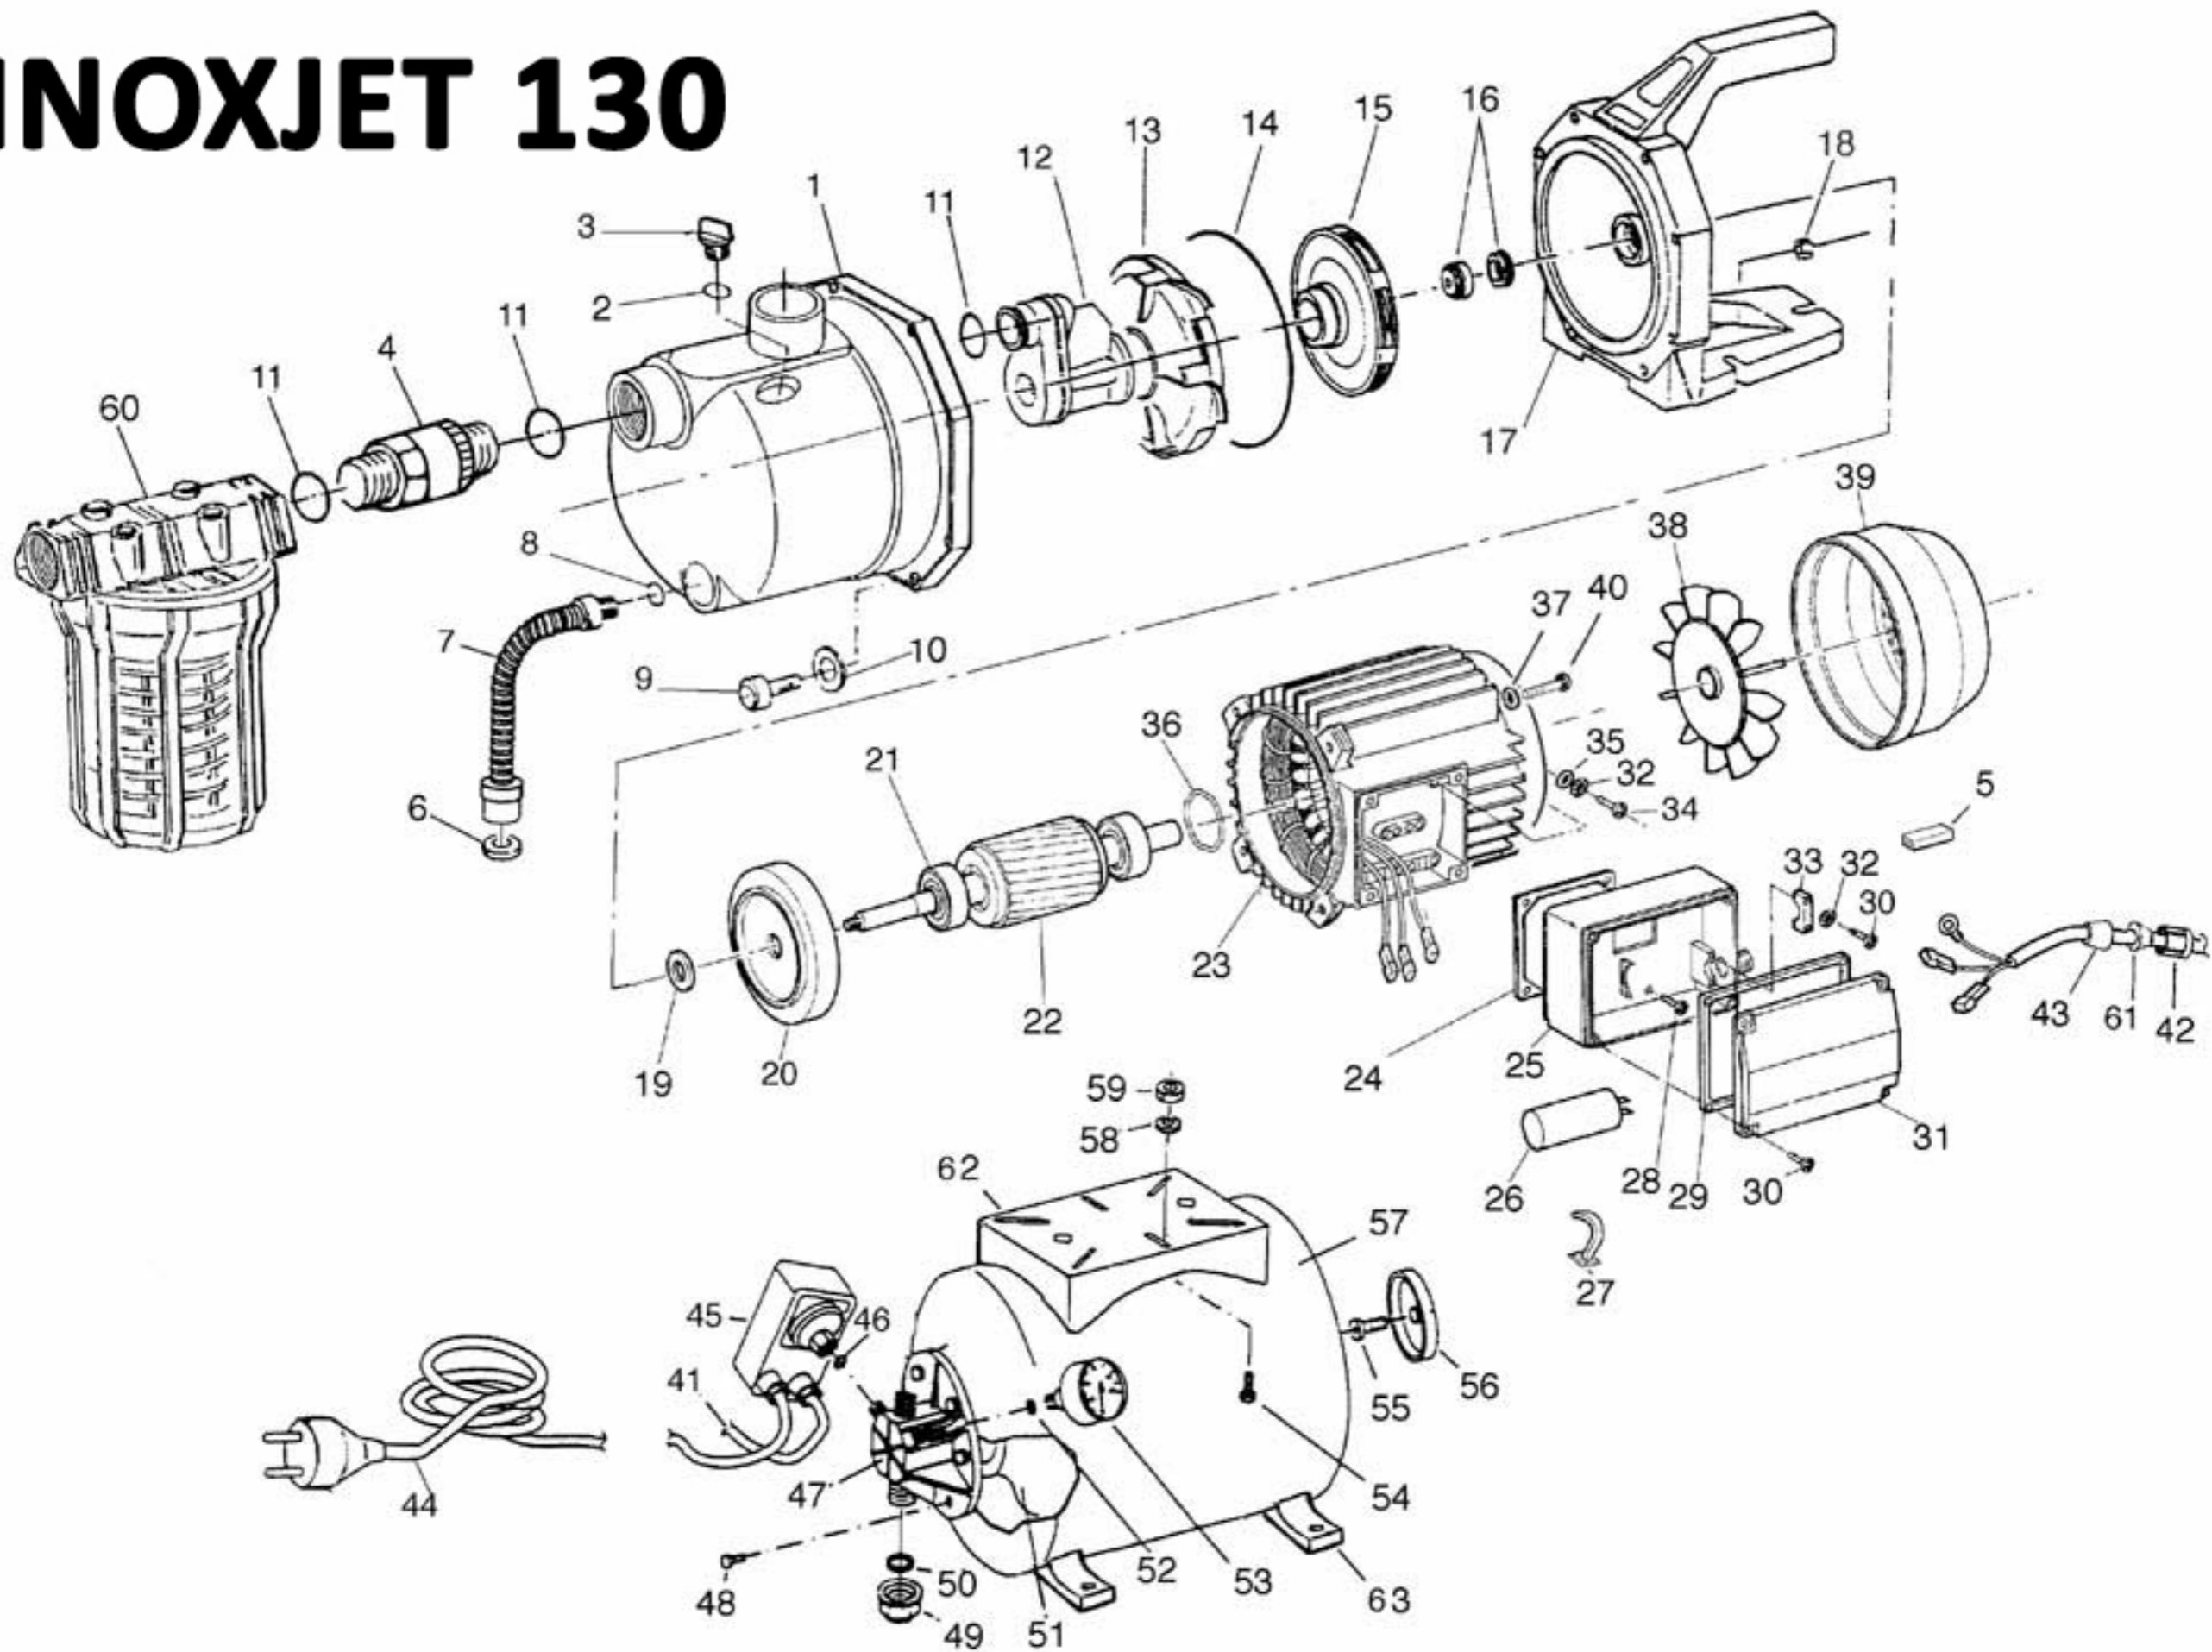

INOXJET 130

INOXJET 130

Model	Ref.	Art. Leader	Descrizione	Description
INOXJET 130 CON CARENA	1	S3220002	Corpo pompa	Pump housing
INOXJET 130 CON CARENA	2	S3500009	Tappo filettato 3/8" GAS	Screw 3/8" GAS
INOXJET 130 CON CARENA	3	P1200004	Guarnizione O.Ring	Joint O.Ring
INOXJET 130 CON CARENA	4	P1100025	Vite	Screw
INOXJET 130 CON CARENA	5	P1120008	Rosetta	Washer
INOXJET 130 CON CARENA	6	P1200002	Guarnizione O.Ring	Joint O.Ring
INOXJET 130 CON CARENA	7	S3250005	Gruppo idraulico	Injector
INOXJET 130 CON CARENA	8	S3500036	Diffusore	Diffuser
INOXJET 130 CON CARENA	9	P1200001	Guarnizione O.Ring	Joint O.Ring
INOXJET 130 CON CARENA	10	S3250057	Girante	Impeller
INOXJET 130 CON CARENA	11	P1220003	Gruppo tenuta meccanica	Mechanical seal
INOXJET 130 CON CARENA	12	S3600161	Flangia senza manico	Flange without handle
INOXJET 130 CON CARENA	13	P1110001	Dado	Nut
INOXJET 130 CON CARENA	14	P1240001	Paraspruzzi	Joint
INOXJET 130 CON CARENA	15	S3120001	Flangia anteriore	Anterior flange
INOXJET 130 CON CARENA	16	P1180011	Cuscinetto	Bearing
INOXJET 130 CON CARENA	17	S3111008	Albero rotore completo di cuscinetti	Shaft with bearings
INOXJET 130 CON CARENA	18	S3410123	Statore completo	Stator
INOXJET 130 CON CARENA	19	S3500199	Gasket basetta 63/71	Gasket
INOXJET 130 CON CARENA	20	S3500694	Basetta portacondensatore	Base capacitor holder
INOXJET 130 CON CARENA	21	P1360001	Condensatore	Capacitor
INOXJET 130 CON CARENA	22	S3500644	Manico	Handle
INOXJET 130 CON CARENA	23	P1110019	Manicotto esagonale	Hexagonal sleeve
INOXJET 130 CON CARENA	24	P1100004	Vite	Screw
INOXJET 130 CON CARENA	25	P1200073	Guarnizione O.Ring	Joint O.Ring
INOXJET 130 CON CARENA	26	P1100006	Vite	Screw
INOXJET 130 CON CARENA	27	S3500642	Coperchio portacondensatore	Cap capacitor holder
INOXJET 130 CON CARENA	28	P1510024	Gabbietta bloccacavo	Cable fastener
INOXJET 130 CON CARENA	29	P1100055	Vite terra	Earth screw
INOXJET 130 CON CARENA	30	P1120003	Rosetta elastica	Spring-washer
INOXJET 130 CON CARENA	31	P1120051	Rosetta	Washer
INOXJET 130 CON CARENA	32	P1120001	Anello onda	Waved ring
INOXJET 130 CON CARENA	33	P1100046	Vite	Screw
INOXJET 130 CON CARENA	34	P1510001	Ventola raffreddamento Mec 71	Fan Mec 71
INOXJET 130 CON CARENA	35	S3500641	Carena	Body
INOXJET 130 CON CARENA	36	P1100083	Vite	Screw
INOXJET 130 CON CARENA	37	P1380044	Interruttore non luminoso	Switch
INOXJET 130 CON CARENA	38	P1310057	Cavetto blue	Cable blue
INOXJET 130 CON CARENA	39	P1230001	Gommino d9	Joint d9
INOXJET 130 CON CARENA	40	P1510009	Dado	Nut
INOXJET 130 CON CARENA	41	P1330064	Cavo di alimentazione	Cable
INOXJET 130 CON CARENA	42	S3600056	Raccordo curvo	Elbow
INOXJET 130 CON CARENA	43	P1120030	Rosetta elastica	Spring-washer