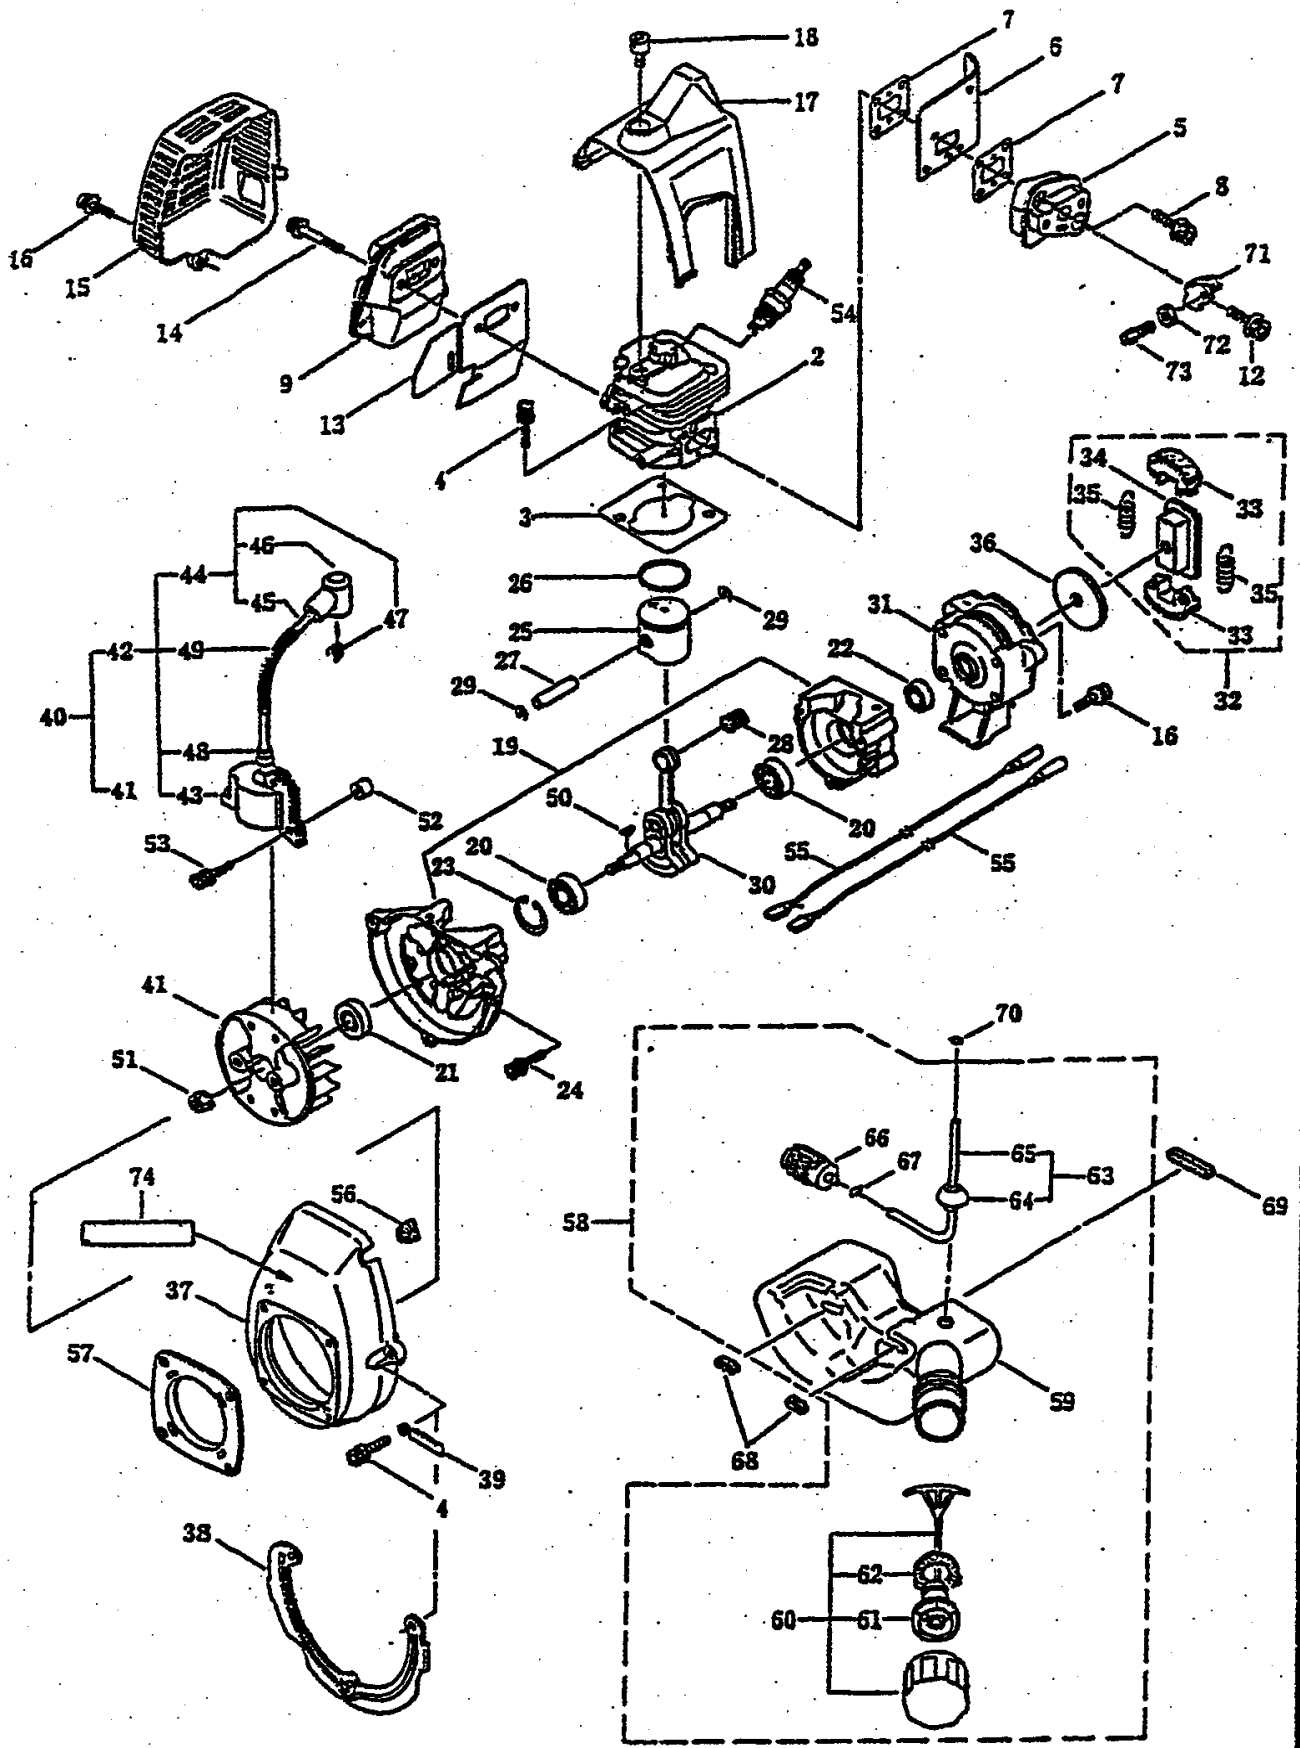

N.FIGUR	N.PLAN	REFERENCI	DE N O M I N A C I O N	PIEZAS
2	30167	263768	Cilindro	
3	30168	263770	Junta cilindro	
4	30169	261250	Tornillo	
5		267924	Saturador	
6	31066	265794	Tapa saturador	
7	31067	261171	Junta	
8	31068	265924	Tornillo	
9	31069	263776	Silenciador	
12	31070	265925	Tornillo	
13	30172	263777	Protector	
14	31071	264223	Tornillo	
15	31072	263802	Protector silenciador	
16	31073	261607	Tornillo	
17	30173	264670	Envolvente	
18	31074	265742	Tornillo	
19		264542	Conjunto medios carters	
20	30174	261181	Cojinete	
21	30175	262712	Retén	
22	30176	262713	Retén	
23	30177	054676	Seeger	
24	30178	261246	Tornillo	
25	31075	263569	Pistón	
26	30179	263789	Aro	
27	30180	261036	Bulón	
28	31076	263957	Corona de agujas	
29	30181	261576	Circlip	
30		264643	Conjunto cigueñal	
31		264585	Soporte embrague	
32	31077	264959	Conjunto ferodos	
33	30182	264960	Ferodo	
34		264963	Soporte interno	
35	31078	264964	Muelle	
36		264646	Disco	
37	30183	263799	Voluta	
38		265972	Tapa inferior posterior vol.	
39	31079	264588	Pasador	
40		267386	Conjunto volante y bobina	
41		263570	Volante magnético	
42		267173	Conjunto bobina electrónica	
43		267174	Bobina electrónica	
44		267403	Conjunto capuchón	
45		267404	Cable	
46	30186	261074	Capuchón	
47		261075	Muelle	
48		261072	Unión	
49		267402	Funda	
50	31082	261076	Chaveta