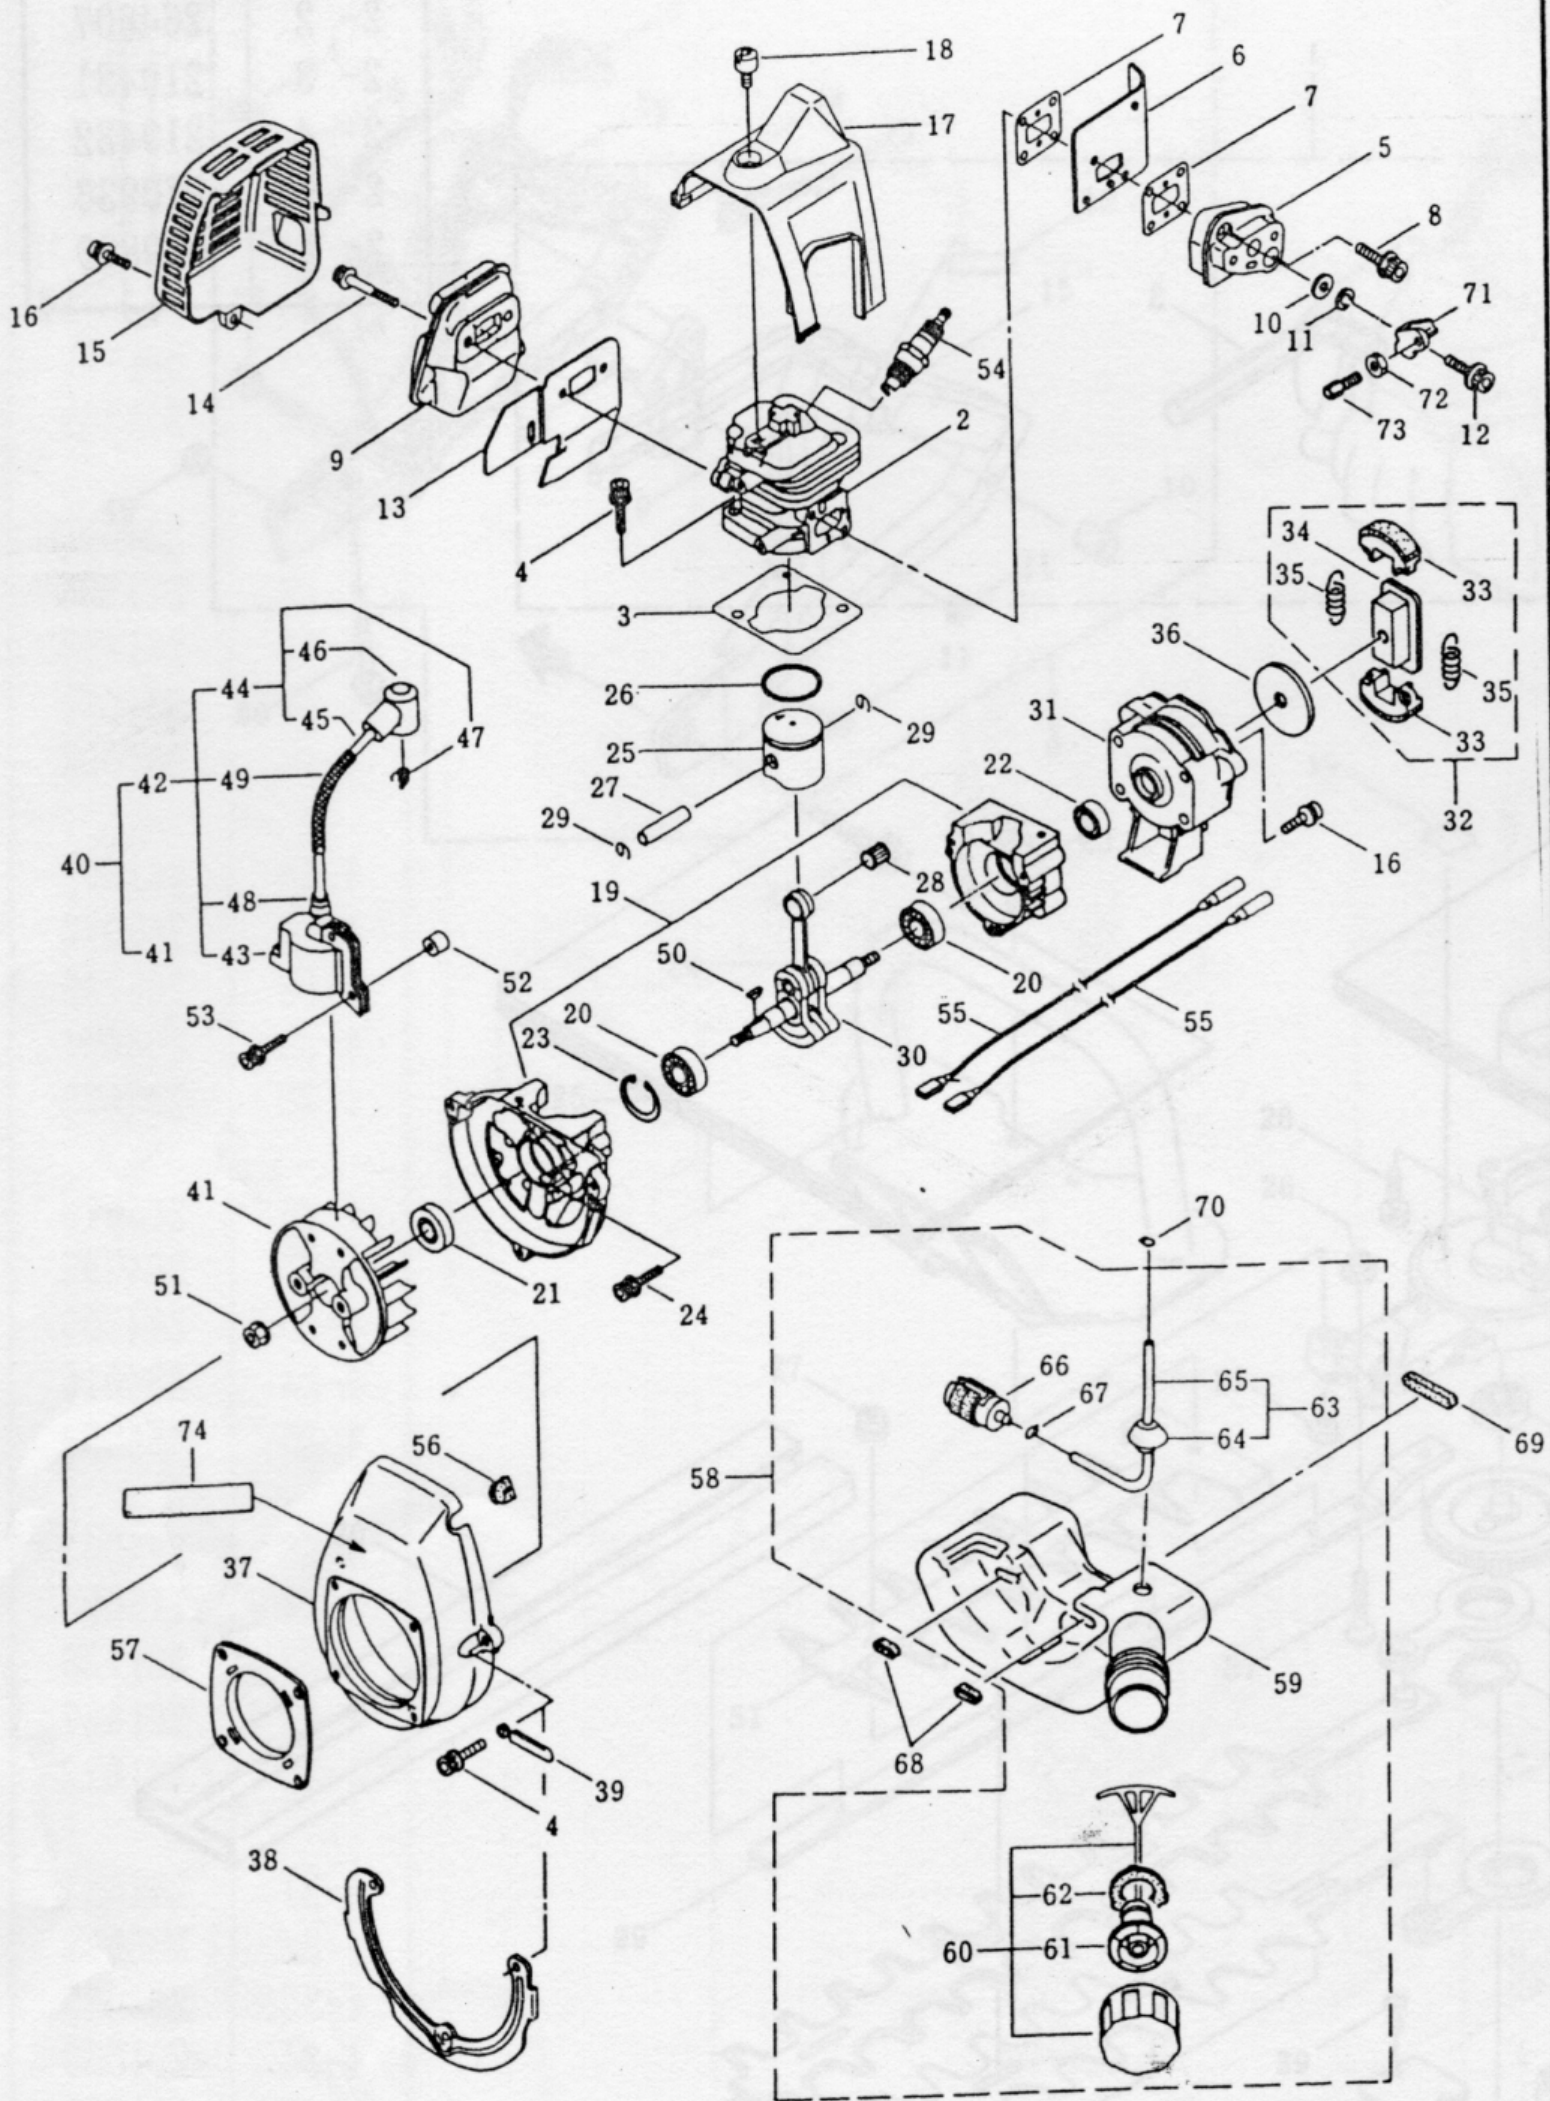

N.FIGURA	N.PLANO	REFERENCIA	D E N O M I N A C I O N	PIEZAS
2	30167	263768	Cilindro	
3	30168	263770	Junta cilindro	
4	30169	261250	Tornillo	
5	31065	265802	Saturador	
6	31066	265794	Tapa saturador	
7	31067	261171	Junta	
8	31068	265924	Tornillo	
9	31069	263776	Silenciador	
10	30170	012487	Arandela	
11	30171	089901	Arandela	
12	31070	265925	Tornillo	
13	30172	263777	Protector	
14	31071	264223	Tornillo	
15	31072	263802	Protector silenciador	
16	31073	261607	Tornillo	
17	30173	264670	Envolvente	
18	31074	265742	Tornillo	
19		264542	Conjunto medios carters	
20	30174	261181	Cojinete	
21	30175	262712	Retén	
22	30176	262713	Retén	
23	30177	054676	Seeger	
24	30178	261246	Tornillo	
25	31075	263569	Pistón	
26	30179	263789	Aro	
27	30180	261036	Bulón	
28	31076	263957	Corona de agujas	
29	30181	261576	Circlip	
30		264643	Conjunto cigueñal	
31		264585	Soporte embrague	
32	31077	264959	Conjunto ferodos	
33	30182	264960	Ferodo	
34		264963	Soporte interno	
35	31078	264964	Muelle	
36		264646	Disco	
37	30183	263799	Voluta	
38		265972	Tapa inferior posterior vol.	
39	31079	264588	Pasador	
40	31080	263976	Conjunto volante y bobina	
41		263570	Volante magnético	
42	30184	263978	Conjunto bobina electrónica	
43		263977	Bobina electrónica	
44	31081	261744	Conjunto capuchón	
45	30185	261071	Cable	
46	30186	261074	Capuchón	
47		261075	Muelle	
48		261072	Unión	
49		261073	Funda	
50	31082	261076	Chaveta