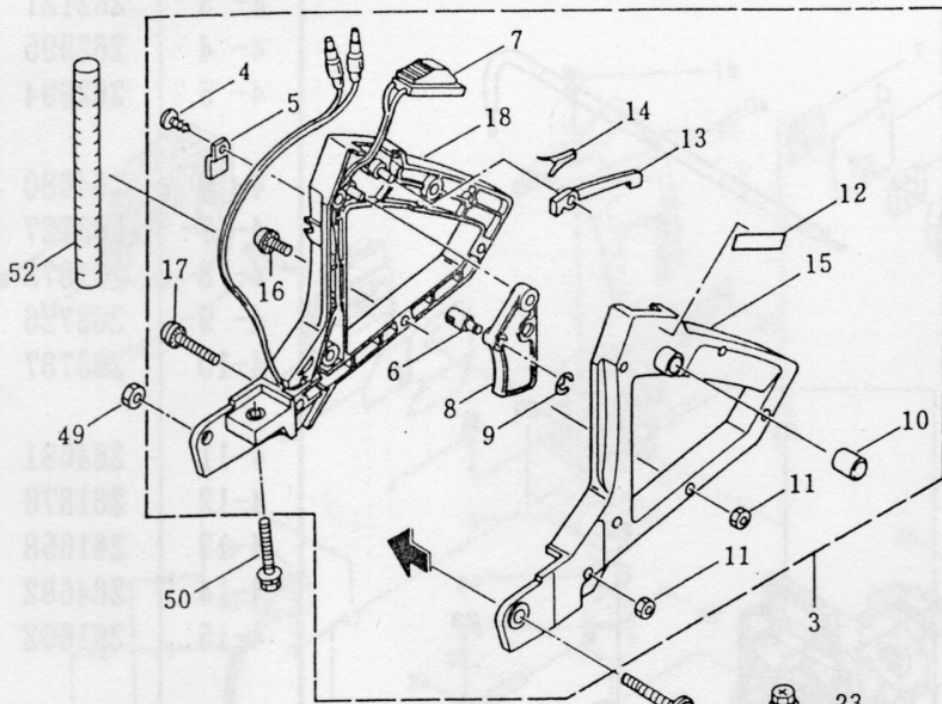

HT 230D		CORTASETOS MOTOR TERMICO		LAMINA 1
N.FIGURA	N.PLANO	REFERENCIA	DE N O M I N A C I O N	PIEZAS
3	31043	270240	Conjunto empuñadura	
4	30146	997258	Tornillo	
5	31044	997259	Brida	
6	30147	997260	Ataque cable acelerador	
7	31045	270145	Botón de paro	
8	30148	997262	Gatillo	
9	30149	997263	Circlips	
10	31046	270274	Casquillo	
11	31047	270233	Tuerca	
12		270085	Etiqueta	
13	31048	270083	Palanca	
14	31049	270084	Clip	
15		270098	Empuñadura izquierda	
16	30150	997268	Tornillo	
17	30151	997269	Tornillo	
18		270099	Empuñadura derecha	
19		266960	Etiqueta	
20	31132	217677	Funda asta	
21	31133	270021	Cuerpo	
22		584661	Soporte	
23	31050	581910	Tornillo	
24	31051	270241	Asa	
25		266957	Etiqueta	
26	30152	997244	Tuerca	
27	30153	991941	Tuerca	
28	30154	270030	Tornillo	
29	30520	581912	Tirante	
30	31053	991937	Racor	
31	30155	580767	Cojinete	
32	30156	580768	Cojinete	
33	31054	584666	Eje	
34	30157	591443	Rueda	
35	30158	997282	Transmisión	
36	31055	580777	Seeger	
37	30159	997284	Tornillo	
38	30160	570687	Cuchilla superior	
39	30161	991924	Tornillo	
40		991919	Chapa	
41	30162	997286	Guía	
42	30163	570688	Cuchilla inferior	
43	30164	997288	Tapa inferior	
44	31059	580791	Tornillo	
45		580790	Tornillo	
46	30165	991913	Arandela	
47	30166	991914	Tornillo	
48	31060	270119	Tornillo	
49	31061	997253	Tuerca	
50	31062	270120	Tornillo	
51	30464	270125	Protección cuchillas	
52		270023	Tubo	