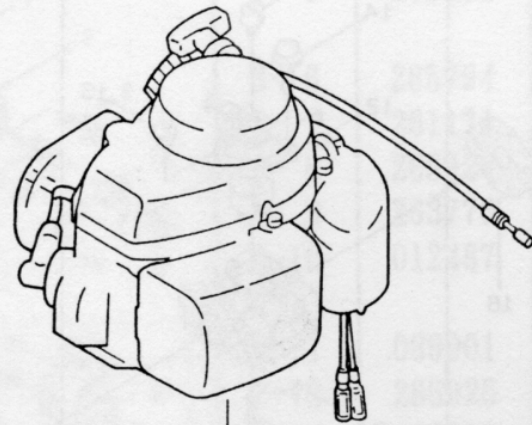

HT 230D		CORTASETOS MOTOR TERMICO		LAMINA 1
N.FIGURA	N.PLANO	REFERENCIA	DE N O M I N A C I O N	PIEZAS
3	31043	270240	Conjunto empuñadura	
4	30146	997258	Tornillo	
5	31044	997259	Brida	
6	30147	997260	Ataque cable acelerador	
7	31045	270145	Botón de paro	
8	30148	997262	Gatillo	
9	30149	997263	Circlips	
10	31046	270274	Casquillo	
11	31047	270233	Tuerca	
12		270085	Etiqueta	
13	31048	270083	Palanca	
14	31049	270084	Clip	
15		270098	Empuñadura izquierda	
16	30150	997268	Tornillo	
17	30151	997269	Tornillo	
18		270099	Empuñadura derecha	
19		266960	Etiqueta	
20	31132	217677	Funda asta	
21	31133	270021	Cuerpo	
22		584661	Soporte	
23	31050	581910	Tornillo	
24	31051	270241	Asa	
25		266957	Etiqueta	
26	30152	997244	Tuerca	
27	30153	991941	Tuerca	
28	30154	270030	Tornillo	
29	30520	581912	Tirante	
30	31053	991937	Racor	
31	30155	580767	Cojinete	
32	30156	580768	Cojinete	
33	31054	584666	Eje	
34	30157	591443	Rueda	
35	30158	997282	Transmisión	
36	31055	580777	Seeger	
37	30159	997284	Tornillo	
38	30160	570687	Cuchilla superior	
39	30161	991924	Tornillo	
40		991919	Chapa	
41	30162	997286	Guía	
42	30163	570688	Cuchilla inferior	
43	30164	997288	Tapa inferior	
44	31059	580791	Tornillo	
45		580790	Tornillo	
46	30165	991913	Arandela	
47	30166	991914	Tornillo	
48	31060	270119	Tornillo	
49	31061	997253	Tuerca	
50	31062	270120	Tornillo	
51	30464	270125	Protección cuchillas	
52		270023	Tubo	