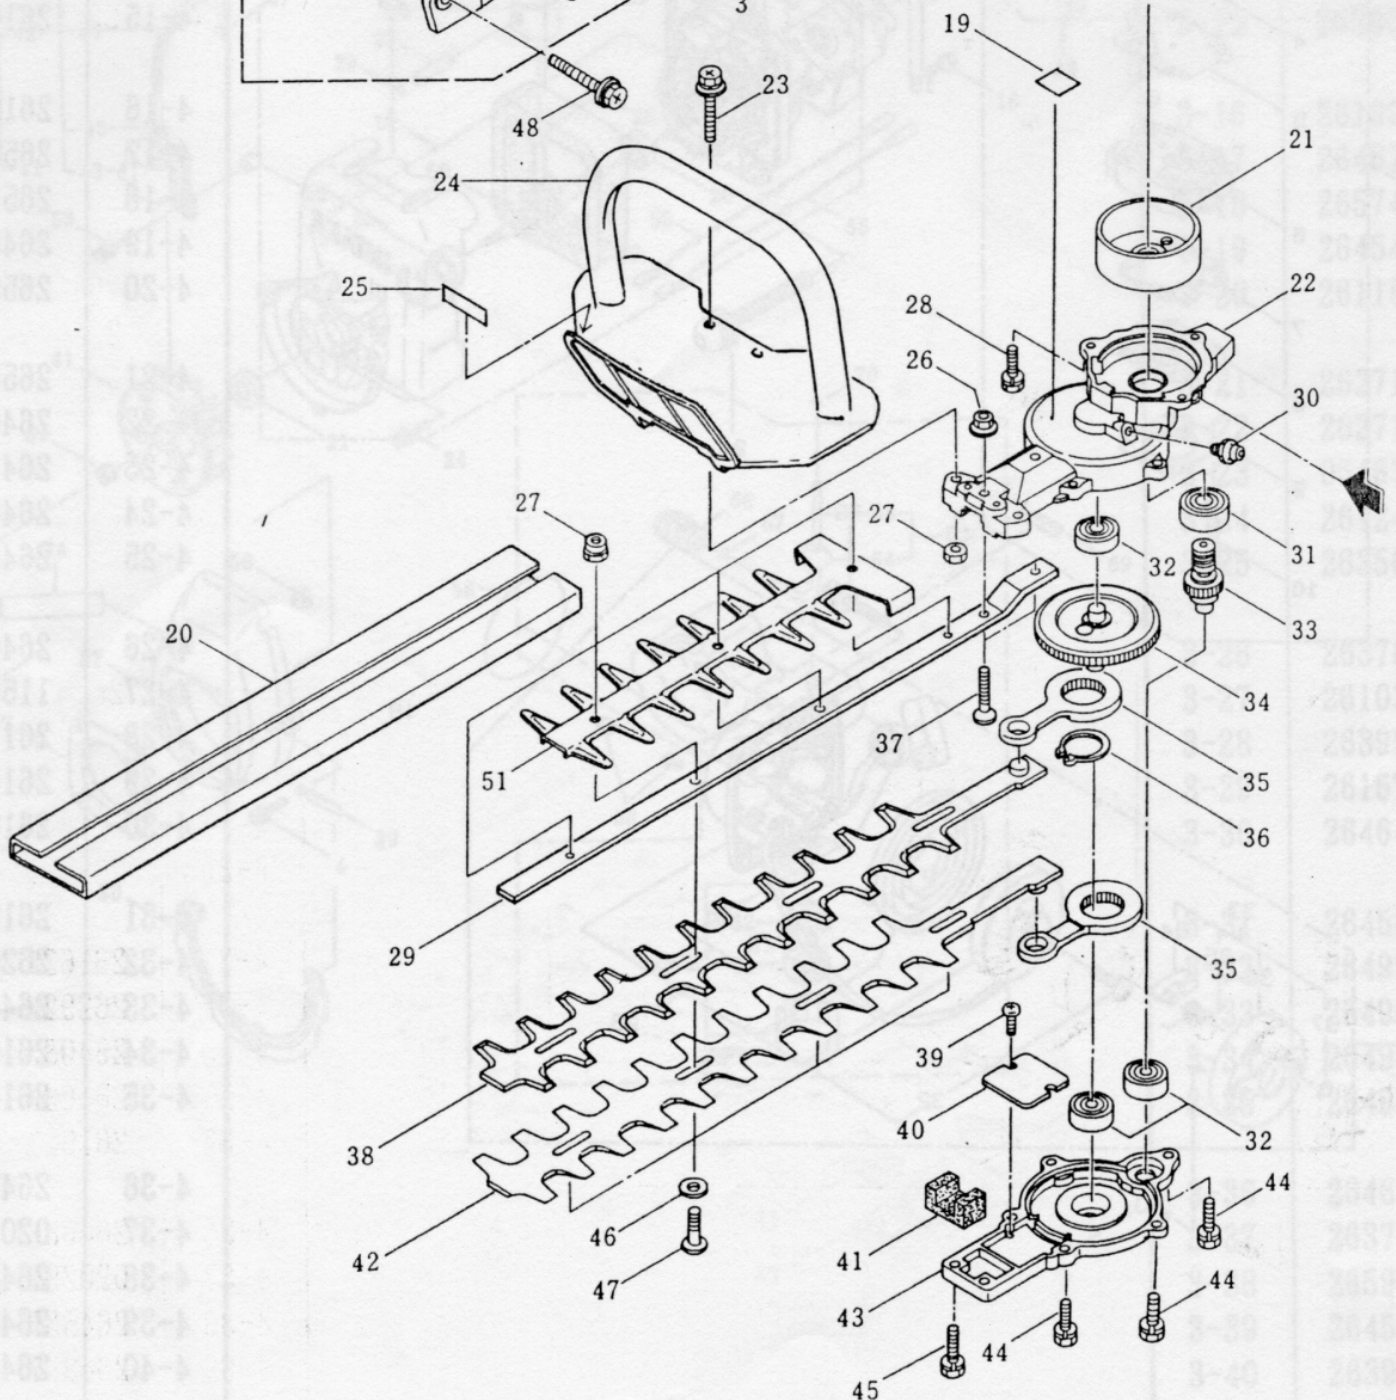

HT 230D		CORTASETOS MOTOR TERMICO		LAMINA 1
N.FIGURA	N.PLANO	REFERENCIA	DE N O M I N A C I O N	PIEZAS
3	31043	270240	Conjunto empuñadura	
4	30146	997258	Tornillo	
5	31044	997259	Brida	
6	30147	997260	Ataque cable acelerador	
7	31045	270145	Botón de paro	
8	30148	997262	Gatillo	
9	30149	997263	Circlips	
10	31046	270274	Casquillo	
11	31047	270233	Tuerca	
12		270085	Etiqueta	
13	31048	270083	Palanca	
14	31049	270084	Clip	
15		270098	Empuñadura izquierda	
16	30150	997268	Tornillo	
17	30151	997269	Tornillo	
18		270099	Empuñadura derecha	
19		266960	Etiqueta	
20	31132	217677	Funda asta	
21	31133	270021	Cuerpo	
22		584661	Soporte	
23	31050	581910	Tornillo	
24	31051	270241	Asa	
25		266957	Etiqueta	
26	30152	997244	Tuerca	
27	30153	991941	Tuerca	
28	30154	270030	Tornillo	
29	30520	581912	Tirante	
30	31053	991937	Racor	
31	30155	580767	Cojinete	
32	30156	580768	Cojinete	
33	31054	584666	Eje	
34	30157	591443	Rueda	
35	30158	997282	Transmisión	
36	31055	580777	Seeger	
37	30159	997284	Tornillo	
38	30160	570687	Cuchilla superior	
39	30161	991924	Tornillo	
40		991919	Chapa	
41	30162	997286	Guía	
42	30163	570688	Cuchilla inferior	
43	30164	997288	Tapa inferior	
44	31059	580791	Tornillo	
45		580790	Tornillo	
46	30165	991913	Arandela	
47	30166	991914	Tornillo	
48	31060	270119	Tornillo	
49	31061	997253	Tuerca	
50	31062	270120	Tornillo	
51	30464	270125	Protección cuchillas	
52		270023	Tubo	