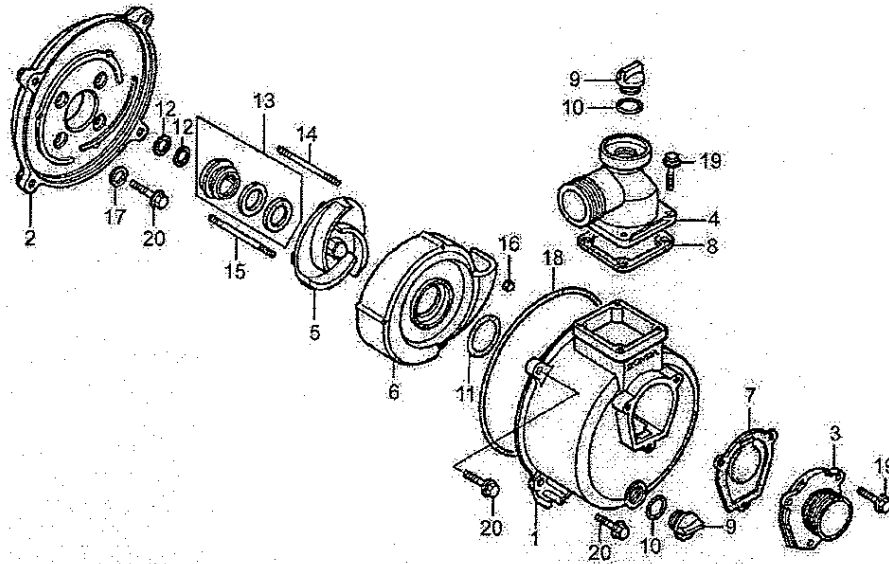

Water Pump

GW20CX

Ref. No	Parts No	Parts Name	Q'ty	Remarks	Ref. No	Parts No	Parts Name	Q'ty	Remarks
1	40001	Body	1		11	40012	O-ring	1	
2	40002	Cover	1		12	40013	Sealing washer	5	
3	40003	Inlet pipe	1		13	40014	Seal	1	
4	40004	Outlet pipe	1		14	40015	Stud	4	
5	40005	Impeller	1		15	40016	Stud	4	
6	40006	Housing	1		16	40017	Nut	1	
7	40007	Inlet pipe valve	1		17	40018	Shim	4	
8	40008	Outlet pipe valve	1		18	40019	Body	1	
9	40009	Plug	2		19	40020	Bolt	7	
10	40010	Plug seal ring	2		20	40021	Bolt	5	