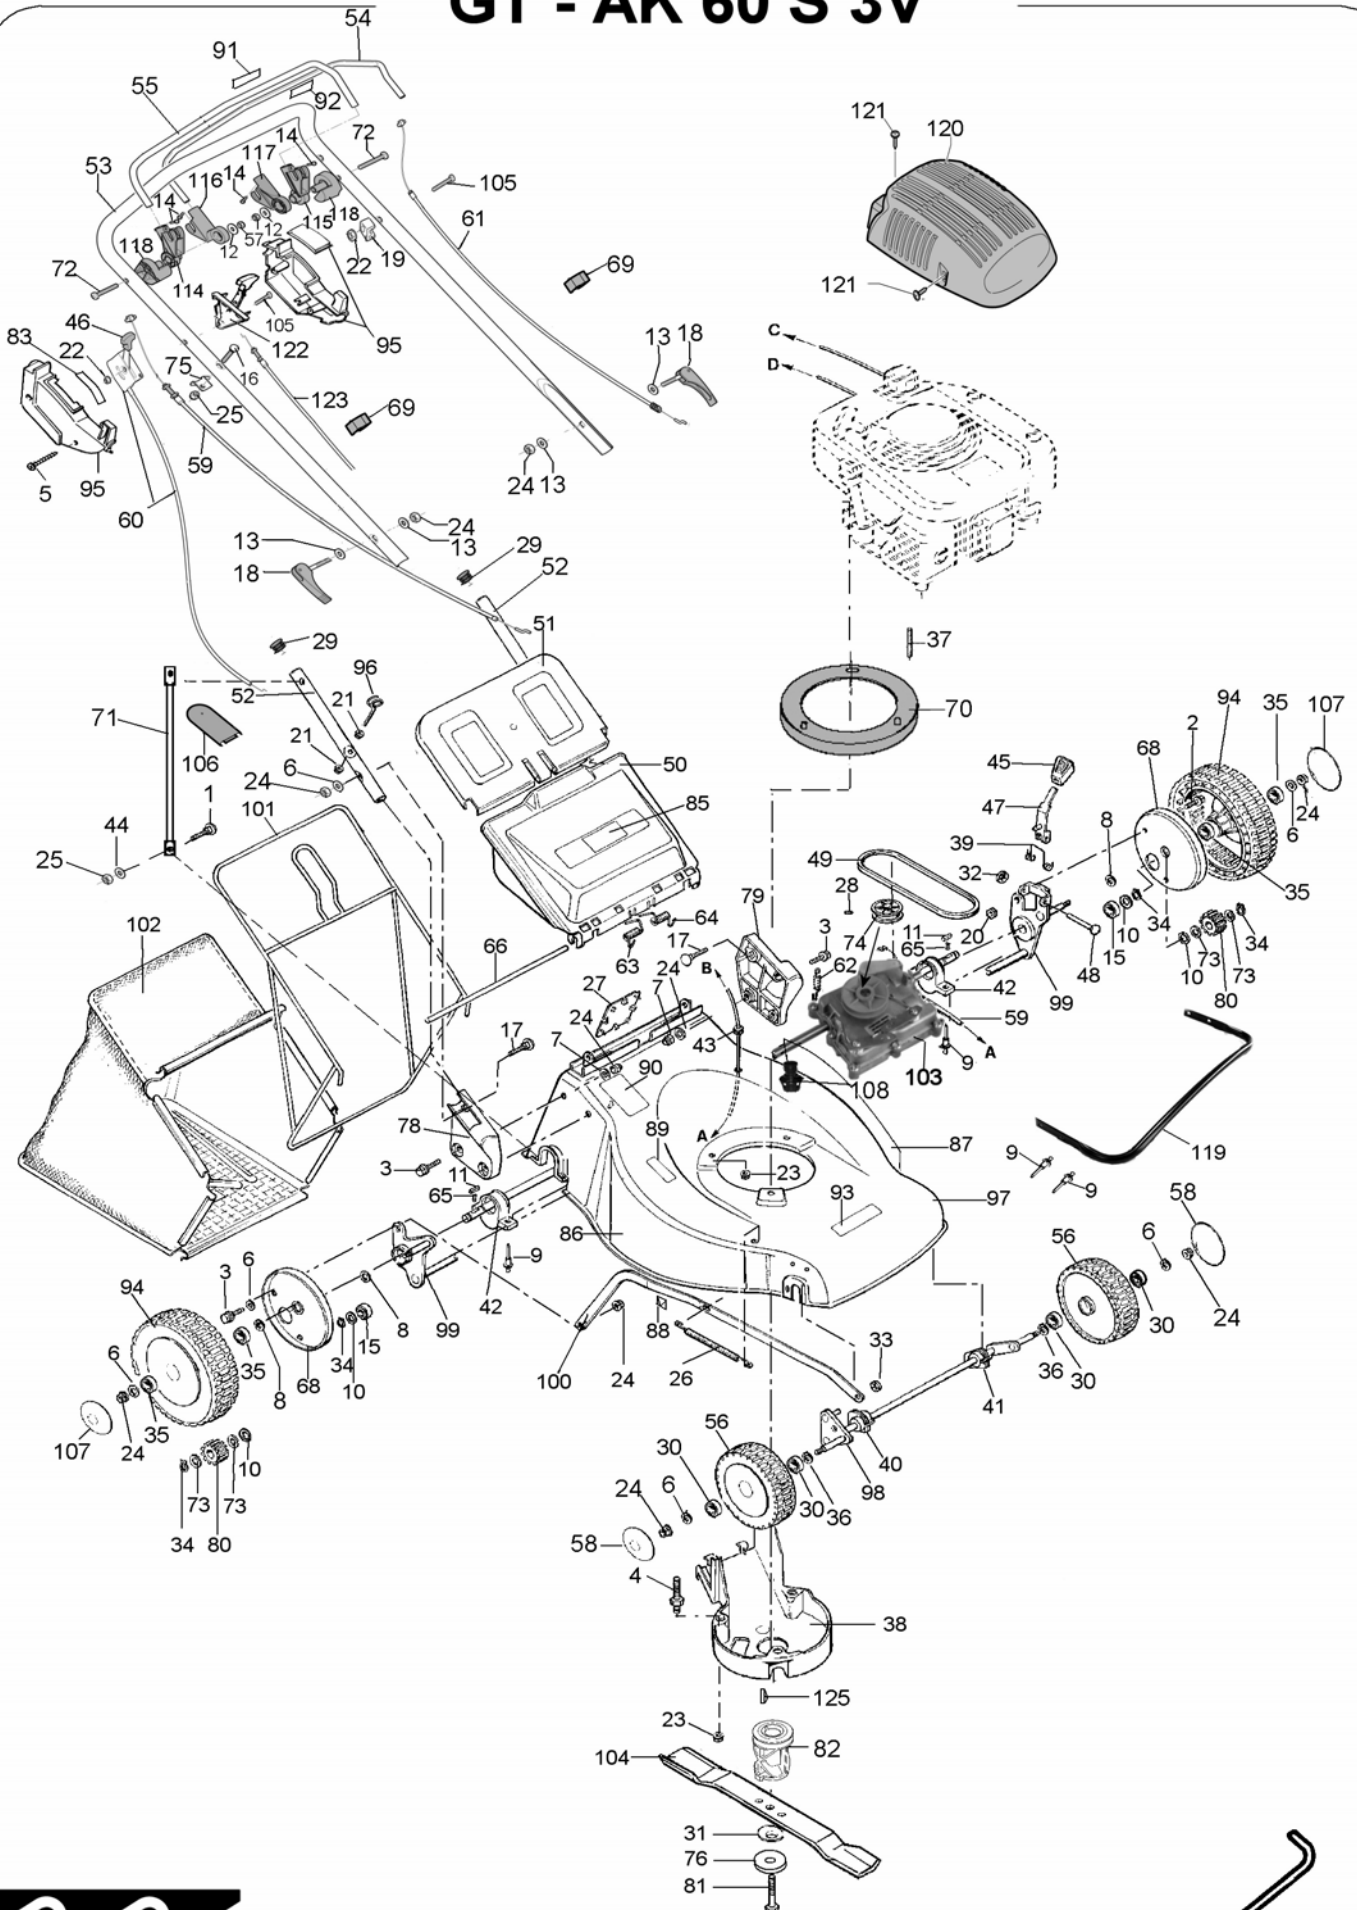

GT - AK 60 S 3V

POS.	CODICE	I	F	D	GB	E	GT	AK
1	CP060616	VITE TC	VIS	SCHRAUBE	SCREW	TORNILLO	2	2
2	CP030812	VITE TE	VIS	SCHRAUBE	SCREW	TORNILLO	1	1
3	CP030825	VITE TE	VIS	SCHRAUBE	SCREW	TORNILLO	5	5
4	CP047925	VITE TRILOBATA	VIS	SCHRAUBE	SCREW	TORNILLO	3 - B&S - Honda GCV	
4	CP030860	VITE TE	VIS	SCHRAUBE	SCREW	TORNILLO	2 - Honda GXV 160	
5	CP025040	VITE AUTOF.	VIS	SCHRAUBE	SCREW	TORNILLO	2	2
6	CP032908	RONDELLA	RONDELLE	SCHEIBE	WASHER	ARANDELA	10	10
7	CP032909	RONDELLA	RONDELLE	SCHEIBE	WASHER	ARANDELA	4	4
8	CP032913	RONDELLA	RONDELLE	SCHEIBE	WASHER	ARANDELA	6	2
9	CP034615	RIVETTO	RIVET	NIET	RIVET	CLAVO	8	8
10	CP035905	RASAMENTO	RONDELLE	SCHEIBE	WASHER	ARANDELA	4	4
11	CP037305	CHIAVETTA	CLAVETTE	SCHLÜSSELCHEN	WOODRUFF KEY	CHAVETA	2	2
12	CP032926	RONDELLA	RONDELLE	SCHEIBE	WASHER	ARANDELA	2	2
13	CP032924	RONDELLA	RONDELLE	SCHEIBE	WASHER	ARANDELA	4	4
14	CP023595	VITE AUTOF.	VIS	SCHRAUBE	SCREW	TORNILLO	4	4
15	CP038228	CUSCINETTO	ROULEMENT	KUGELLAGER	BALL BEARING	COJINETE	2	2
16	CP040630	VITE TTQST	VIS	SCHRAUBE	SCREW	TORNILLO	1	1
17	CP040835	VITE TTQST	VIS	SCHRAUBE	SCREW	TORNILLO	2	2
18	CP047222	LEVA COMPLETA COR	LEVIER	STANGE	LEVER	LEVA	2	2
19	CP042216	BLOCCHETTO CAVO F	ATTACHE CABLE FRE	KABELBESCHWERER	CLIP	FIJADOR CABLE	1	1
20	CP042708	DADO	ÉCROU	MUTTER	KNOB	ESPARRAGO	1	1
21	CP042805	DADO	ÉCROU	MUTTER	KNOB	ESPARRAGO	2	2
22	CP042806	DADO	ÉCROU	MUTTER	KNOB	ESPARRAGO	2	2
23	CP042808	DADO	ÉCROU	MUTTER	KNOB	ESPARRAGO	6	6
24	CP044708	DADO	ÉCROU	MUTTER	KNOB	ESPARRAGO	13	13
25	CP044906	DADO	ÉCROU	MUTTER	KNOB	ESPARRAGO	3	3
26	CP045192	MOLLA	RESSORT	FEDER	SPRING	MUELLE	1	1
27	CP045225	COPERCHIETTO	COUVERCLE	KAPPE	CAP	TAPA	1	1
28	CP045530	SPINA	GOUPILLE	DORN	PIN	PASADOR	1	1
29	CP045722	TAPPO	COUVERCLE	KAPPE	CAP	TAPA	2	2
30	CP038228	CUSCINETTO	ROULEMENT	KUGELLAGER	BALL BEARING	COJINETE	4	
30	CP038227	CUSCINETTO 12X27	ROULEMENT	KUGELLAGER	BALL BEARING	COJINETE		4
31	CP045911	MOLLA A TAZZA	RONDELLE	SCHEIBE	WASHER	MUELLE	1	1
32	CP046606	RITEGNO	CLIP	RÜCKHALT	RETAINER	ANILLO CLIP	1	1
33	CP046607	RITEGNO	CLIP	RÜCKHALT	RETAINER	ANILLO CLIP	1	1
34	CP046812	SEEGER	SEEGER	RÜCKHALT	RETAINER	ANILLO CLIP	4	4
35	CP038228	CUSCINETTO	ROULEMENT	KUGELLAGER	BALL BEARING	COJINETE	4	
35	CP038226	CUSCINETTO 12X26	ROULEMENT	KUGELLAGER	BALL BEARING	COJINETE		4
36	CP032814	RONDELLA	RONDELLE	SCHEIBE	WASHER	ARANDELA		2
37	CP042257	VITE 8X50	VIS	SCHRAUBE	SCREW	TORNILLO	1 - Honda GXV 160	
38	CP047096	COPRICINGHIA	COUVERCLE COURRO	RIEMENSCHUTZ	BELT COVER	TAPA	1	1
39	CP047191	MOLLA	RESSORT	FEDER	SPRING	MUELLE	1	1
40	CP053212	SUPPORTO ASSALE	SUPPORT	ACHSELAGER	SUPPORT	SOPORTE	1	1
41	CP053213	SUPPORTO ASSALE	SUPPORT	ACHSELAGER	SUPPORT	SOPORTE	1	1
42	CP047215	SUPPORTO ASSALE	SUPPORT	ACHSELAGER	SUPPORT	SOPORTE	2	2
43	CP047217	PASSACAVO	JOINTE	RING	RING	ANILLO	1	1
44	CP032907	RONDELLA	RONDELLE	SCHEIBE	WASHER	ARANDELA	2	2
45	CP047236	CAPPUCCIO	CACHE MOYEU	KAPPE	HOOD	POMO	1	1
46	CP047250	COMANDO ACCELE	LEVIER	STANGE	THROTTLE LEVER	LEVA	1	1
47	CP047255	LEVA ALZO	LEVIER	STANGE	LEVER	LEVA ALTURAS	1	1
48	CP047267	PERNO	GOUJON	ZAPFEN	PIN	PERNO	1	1
49	CP047838	CINGHIA Z 38	COURROIE	RIEMEN	BELT	CORREA	1	1
50	CP050018	PARASASSI	DEFLECTEUR	DEFLEKTOR	REAR DOOR	DEFLECTÓR	1	1
51	CP050023	COPRICESTO NERO	COUVERCLE	GRASFANFSACKDECK	BAG COVER	CARCASA	1	
52	CP060033	MANICO INF.	GUIDON	STIEL	HANDLE	MANILLAR	2	2
53	CP060043	MANICO SUP.	GUIDON	STIEL	HANDLE	MANILLAR	1	1
54	CP052068	LEVA INNESTO	LEVIER EMBRAYAGE	STANGE	LEVER CLUTCH	LEVA	1	1
55	CP052073	LEVA FRENO	LEVIER FREIN	STANGE	LEVER	LEVA	1	1
56	CP047118.98	RUOTA 180 PH ZINCA	ROUE ACIER	VERZINKTES RAD	ZINC WHEEL	RUEDA ZINC	2	
56	CP050106	RUOTA 180	ROUE	RAD	WHEEL	RUEDA		2
57	CP044726	DADO	ÉCROU	MUTTER	KNOB	ESPARRAGO	2	2
58	CP047133	COPRIRUOTA	CACHE MOYEU	RADDECKUNG	HUB CAP	TAPA RUEDA	2	
58	CP050127	COPRIRUOTA 180	CACHE MOYEU	RADDECKUNG	HUB CAP	TAPA RUEDA		2
59	CP052138	CAVO SEMOVENZA	CABLE D'EMBRYAGE	SELBSTBEWEGLICHK	CABLE CLUTCH	CABLE TRACCION	1	1
60	CP050143	CAVO ACCELERATOR	CABLE GAZ	BESCHLEUNIGER	THROTTLE CABLE	ACELERADOR	1 - B&S	
60	CP056143	CAVO ACCELERATOR	CABLE GAZ	BESCHLEUNIGER	THROTTLE CABLE	ACELERADOR	1 - HONDA GCV	
60	CP047143	CAVO ACCELERATOR	CABLE GAZ	BESCHLEUNIGER	THROTTLE CABLE	ACELERADOR	1 - HONDA GXV 160	
61	CP052146	CAVO FRENO	CABLE FREIN	KABEL	CABLE	CABLE	1 - B&S - Honda GCV	
61	CP057148	CAVO FRENO	CABLE FREIN	KABEL	CABLE	CABLE	1 - Honda GXV 160	
62	CP057191	MOLLA TENDICINGHIA	RESSORT	FEDER	SPRING	MUELLE	1	1
63	CP050193	MOLLA PARASASSI	RESSORT	FEDER	SPRING	MUELLE	1	1
64	CP050192	MOLLA PARASASSI	RESSORT	FEDER	SPRING	MUELLE	1	1
65	CP050194	MOLLA	RESSORT	FEDER	SPRING	MUELLE	2	2
66	CP050203	ASTINA	AXE PIVOT	STANGE	HINGE PIN	EJE DEFLECTOR	1	1
68	CP050214	COPRIRUOTA INTERN	CACHE MOYEU	RADDECKUNG	HUB CAP	TAPA RUEDA	2	2
69	CP050222	FERMACAVO	ATTACHE CABLE	KABELBESCHWERER	CLIP	FIJADOR CABLE	2	2
70	CP047174	ANELLO DISTANZIAT	ANNEAU	RING	RING	ANILLO	1 - Honda GXV 160	
71	CP060062	TIRANTE	BARRE	GESTÄNGE	LINK	TIRANTE	2	2
72	CP060656	VITE	VIS	SCHRAUBE	SCREW	TORNILLO	2	2
73	CP050238	RONDELLA	RONDELLE	SCHEIBE	WASHER	ARANDELA	4	4
74	CP050241	PULEGGIA D.60	POULIE	RIEMENSCHLEIBE	PULLEY	POLEA	1	1
75	CP052243	STAFFETTA REGISTR	EQUARRE	WINKELMASS	BRACKET	ABRAZADERA CABLE	1	1
76	CP053250	RONDELLA	RONDELLE	SCHEIBE	WASHER	ARANDELA	1	1