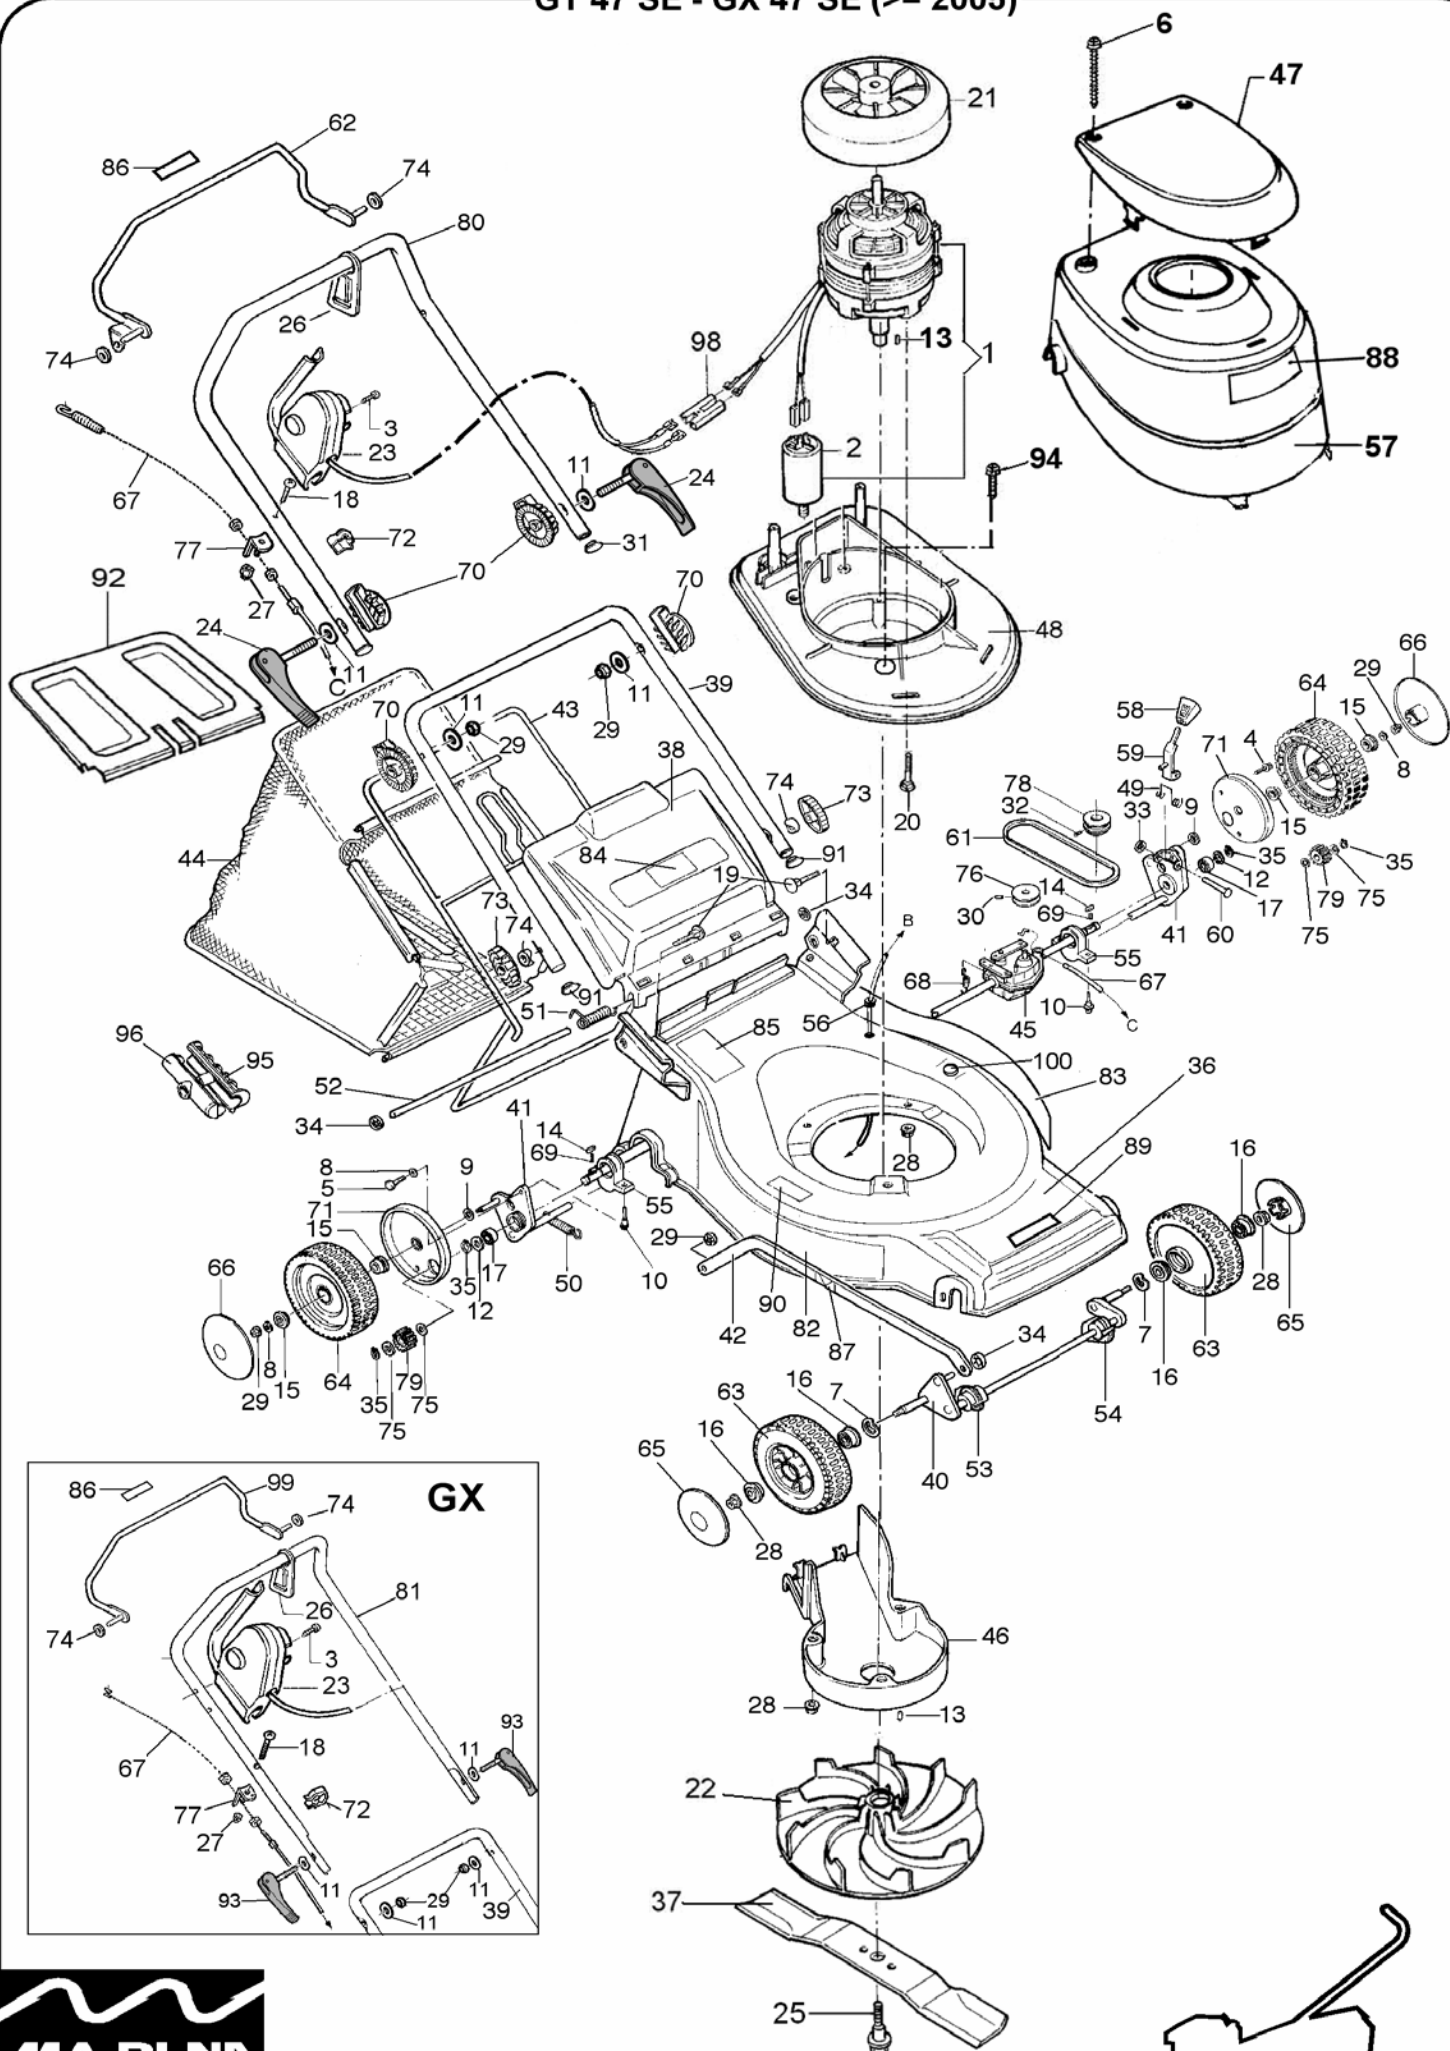

GT 47 SE - GX 47 SE (>= 2005)

RICAMBI ORIGINALI