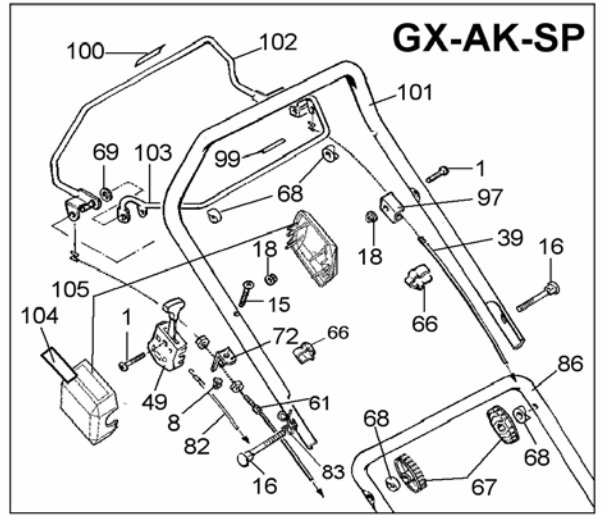

GT 47 S - GX 46 S - GX 47 S - AK 47 S - SP 47 S

RICAMBI ORIGINALI

POS.	CODICE	I	F	D	GB	E	GT 47	GX 46	GX 47	AK 47	SP 47				
1	CP060640	VITE TC	VIS	SCHRAUBE	SCREW	TORNILLO	2	2	2	2	2				
2	CP030825	VITE TE	VIS	SCHRAUBE	SCREW	TORNILLO	1	1	1	1	1				
3	CP030845	VITE TE	VIS	SCHRAUBE	SCREW	TORNILLO	3	3	3	3	3				
4	CP032813	RONDELLA	RONDELLE	SCHEIBE	WASHER	ARANDELA	2	2	2	2	2				
4	CP032913	RONDELLA	RONDELLE	SCHEIBE	WASHER	ARANDELA	4 X RUOTE CP047118.98 - CP053128.98								
5	CP032908	RONDELLA	RONDELLE	SCHEIBE	WASHER	ARANDELA	5	5	5	5	5				
6	CP032913	RONDELLA	RONDELLE	SCHEIBE	WASHER	ARANDELA	2	2	2	2	2				
7	CP034615	RIVETTO	RIVET	NIET	RIVET	CLAVO	4	4	4	4	4				
8	CP044906	DADO	ÉCROU	MUTTER	KNOB	ESPARRAGO	1	1	1	1	1				
9	CP035905	RASAMENTO	RONDELLE	SCHEIBE	WASHER	ARANDELA	2	2	2	2	2				
10	CP037305	CHIAVETTA	CLAVETTE	SCHLÜSSELCHEN	WOODRUFF KEY	CHAVETA	2	2	2	2	2				
11	CP037406	CHIAVETTA	CLAVETTE	SCHLÜSSELCHEN	WOODRUFF KEY	CHAVETA	1 (fino a / till 03/1999)								
12	CP038226	CUSCINETTO 12X26	ROULEMENT	KUGELLAGER	BALL BEARING	COJINETE	4	4	4	4	4				
12	CP038228	CUSCINETTO	ROULEMENT	KUGELLAGER	BALL BEARING	COJINETE	2 X RUOTE - CP053128.98								
13	CP040226	BOCCOLA	BOUCLE	BÜCHSE	BUSH	COJINETE					4				
13	CP038227	CUSCINETTO 12X27	ROULEMENT	KUGELLAGER	BALL BEARING	COJINETE	4	4	4	4					
13	CP038228	CUSCINETTO	ROULEMENT	KUGELLAGER	BALL BEARING	COJINETE	2 X RUOTE CP047118.98								
14	CP038228	CUSCINETTO	ROULEMENT	KUGELLAGER	BALL BEARING	COJINETE	2	2	2	2	2				
15	CP040630	VITE TTQST	VIS	SCHRAUBE	SCREW	TORNILLO	1	1	1	1	1				
16	CP040850	VITE TTQST	VIS	SCHRAUBE	SCREW	TORNILLO	2	4	4	4	4				
17	CP040875	VITE TTQST	VIS	SCHRAUBE	SCREW	TORNILLO	2								
18	CP042806	DADO	ÉCROU	MUTTER	KNOB	ESPARRAGO	3	3	3	3	3				
19	CP042808	DADO	ÉCROU	MUTTER	KNOB	ESPARRAGO	8	8	8	8	8				
20	CP044708	DADO	ÉCROU	MUTTER	KNOB	ESPARRAGO	3	3	3	3	3				
21	CP045530	SPINA	GOUPILLE	DORN	PIN	PASADOR	1	1	1	1	1				
22	CP045722	TAPPO	COUVERCLE	KAPPE	CAP	TAPA	4	2	2	2	2				
23	CP045810	GRANO	VIS	SCHRAUBE	SCREW	TORNILLO	1 (fino a / till 03/1999)								
25	CP046606	RITEGNO	CLIP	RÜCKHALT	RETAINER	ANILLO CLIP	1	1	1	1	1				
26	CP046607	RITEGNO	CLIP	RÜCKHALT	RETAINER	ANILLO CLIP	3	3	3	3	3				
27	CP046812	SEEGER	SEEGER	RÜCKHALT	RETAINER	ANILLO CLIP	4	4	4	4	4				
28	CP046001.02	CHASSIS ROSSO	CARTER	GEHÄUSE	DECK	CHASIS		1							
28	CP047001	CHASSIS VERDE	CARTER	GEHÄUSE	DECK	CHASIS	1								
28	CP047001.02	CHASSIS ROSSO	CARTER	GEHÄUSE	DECK	CHASIS			1						
28	CP047001.03	CHASSIS ARGENTO	CARTER	GEHÄUSE	DECK	CHASIS				1					
28	CP047001.12	CHASSIS	CARTER	GEHÄUSE	DECK	CHASIS					1				
29	CP047013	LAMA	LAME	MESSER	BLADE	CUCHILLA	1	1	1	1	1				
30	CP047018	PARASASSI	DEFLECTEUR	DEFLEKTOR	REAR DOOR	DEFLECTOR	1	1	1	1	1				
31	CP047033	MANICO INF.	GUIDON	STIEL	HANDLE	MANILLAR	1	1	1	1	1				
32	CP047048	ASSALE ANT	AXE AVANT	VORDERACHSE	FRONT AXLE	EJE ANTERIOR	1	1	1	1	1				
33	CP047058	ASSALE POS	AXE ARRIERE	HINTERACHSE	REAR AXLE	EJE POSTERIOR	1	1	1	1	1				
34	CP047063	TIRANTE ASSALE	BARRE	GESTÄNGE	LINK ROD	TIRANTE EJE	1	1	1	1	1				
35	CP047078	TELAIO CESTO	ATTELAGE	GRASFANGRAHMEN	FRAME	ARMAZON SACO	1	1	1	1	1				
36	CP047083	TELA CESTO BIANCA	SAC RAMASSEUR	GRASFANGSACK	GRASS BAG	SACO TELA	1			1					
36	CP047083.05	TELA CESTO NERA	SAC RAMASSEUR	GRASFANGSACK	GRASS BAG	SACO TELA		1	1		1				
37	CP047088	RIDUTTORE TR 47	REDUCTEUR	UNTERSETZUNGGE	GEAR BOX ASSY	TRANSMISION	1	1	1	1	1				
38	CP047096	COPRICINGHIA	COUVERCLE COUR	RIEMENSCHUTZ	BELT COVER	TAPA	1	1	1	1	1				
39	?-TAB-FR	CAVO FRENO	CABLE FREIN	KABEL	CABLE	CABLE	1	1	1	1	1				
40	CP047191	MOLLA	RESSORT	FEDER	SPRING	MUELLE	1	1	1	1	1				
41	CP047192	MOLLA	RESSORT	FEDER	SPRING	MUELLE	1	1	1	1	1				
42	CP050192	MOLLA PARASASSI	RESSORT	FEDER	SPRING	MUELLE	1	1	1	1	1				
43	CP047203	ASTINA	AXE PIVOT	STANGE	HINGE PIN	EJE DEFLECTOR	1	1	1	1	1				
44	CP047212	SUPPORTO ASSALE	SUPPORT	ACHSELAGER	SUPPORT	SOPORTE	1	1	1	1	1				
45	CP047213	SUPPORTO ASSALE	SUPPORT	ACHSELAGER	SUPPORT	SOPORTE	1	1	1	1	1				
46	CP047215	SUPPORTO ASSALE	SUPPORT	ACHSELAGER	SUPPORT	SOPORTE	2	2	2	2	2				
47	CP047217	PASSACAVO	JOINTE	RING	RING	ANILLO	1	1	1	1	1				
48	CP047236	CAPPUCCIO	CACHE MOYEU	KAPPE	HOOD	POMO	1	1	1	1	1				
49	CP047250	COMANDO ACCELER	LEVIER	STANGE	THROTTLE LEVER	LEVA	1	1	1	1	1				
50	CP047255	LEVA ALZO	LEVIER	STANGE	LEVER	LEVA ALTURAS	1	1	1	1	1				
51	CP047267	PERNO	GOUJON	ZAPFEN	PIN	PERNO	1	1	1	1	1				
52	CP053273	MOZZO LAMA 22	PORTE LAME	MESSERHALTER	BLADE ADAPTOR	PORTA CUCHILLA	1 (fino a / till 03/1999)								
53	CP047827	CINGHIA Z 27 1/2	COURROIE	RIEMEN	BELT	CORREA	1	1	1	1	1				
54	CP050043	MANICO SUP.	GUIDON	STIEL	HANDLE	MANILLAR	1								
55	CP050068	LEVA INNESTO	LEVIER EMBRAYAGE	STANGE	LEVER CLUTCH	LEVA	1								
56	CP050073	LEVA FRENO	LEVIER FREIN	STANGE	LEVER	LEVA	1								
57	CP047109	RUOTA 180	ROUE	RAD	WHEEL	RUEDA					2				
57	CP050106	RUOTA 180	ROUE	RAD	WHEEL	RUEDA		2	2	2					
57	CP050108	RUOTA 180	ROUE	RAD	WHEEL	RUEDA	2	<--- (fino a / till 12/2005)							
57	CP047118.98	RUOTA 180 PH ZINC	ROUE ACIER	VERZINKTES RAD	ZINC WHEEL	RUEDA ZINC	2	<--- (da / from 01/2006)							
58	CP050116	RUOTA 200	ROUE	RAD	WHEEL	RUEDA		2	2	2	2				
58	CP050118	RUOTA 200	ROUE	RAD	WHEEL	RUEDA	2	<--- (fino a / till 12/2005)							
58	CP053128.98	RUOTA 209T PH ZINC	ROUE ACIER	VERZINKTES RAD	ZINC WHEEL	RUEDA ZINC	2	<--- (da / from 01/2006)							
59	CP050127	COPRIRUOTA 180	CACHE MOYEU	RADDECKUNG	HUB CAP	TAPA RUEDA	2 (da/from 04/2004 a/to 12/2005)								
59	CP050128	COPRIRUOTA 180	CACHE MOYEU	RADDECKUNG	HUB CAP	TAPA RUEDA	2 (fino a / till 04/2004)								
59	CP047133	COPRIRUOTA	CACHE MOYEU	RADDECKUNG	HUB CAP	TAPA RUEDA	2 (da / from 01/2006)								
60	CP050132	COPRIRUOTA 200-23	CACHE MOYEU	RADDECKUNG	HUB CAP	TAPA RUEDA	2 (da/from 04/2004 a/to 12/2005)								
60	CP050133	COPRIRUOTA 200-23	CACHE MOYEU	RADDECKUNG	HUB CAP	TAPA RUEDA	2 (fino a / till 04/2004)								
60	CP047133	COPRIRUOTA	CACHE MOYEU	RADDECKUNG	HUB CAP	TAPA RUEDA	2 (da / from 01/2006)								
61	CP050139	CAVO SEMOVENZA	CABLE D'EMBRYAGE	SELBSTBEWEGLICH	CABLE CLUTCH	CABLE TRACCION	1	1	1	1	1				
62	CP050191	MOLLA	RESSORT	FEDER	SPRING	MUELLE	1	1	1	1	1				
63	CP050194	MOLLA	RESSORT	FEDER	SPRING	MUELLE	2	2	2	2	2				
64	CP050212	REGOLATORE MANI	REGLAGE DE GUIDO	STIELREGULATOR	HANDLE REGULATO	REGULADOR MANIL	4								
65	CP050214	COPRIRUOTA INTER	CACHE MOYEU	RADDECKUNG	HUB CAP	TAPA RUEDA	2	2	2	2	2				
66	CP050222	FERMACAVO	ATTACHE CABLE	KABELBESCHWERE	CLIP	FIJADOR CABLE	2	2	2	2	2				
67	CP050228	POMOLO MANICO	ÉCROU	GRIFF	KNOB HANDLE	POMO MANILLAR	4	4	4	4	4				