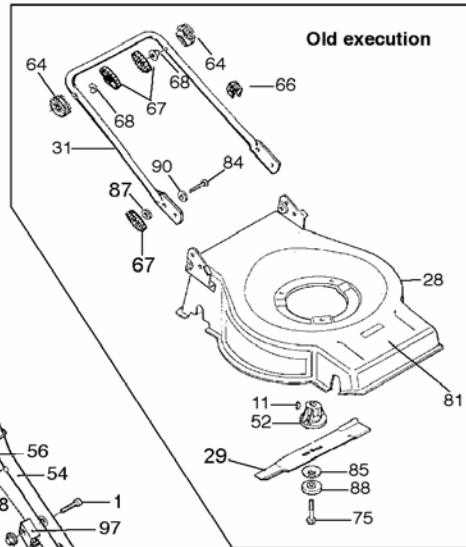

GT 47 S - GX 46 S - GX 47 S - AK 47 S - SP 47 S

RICAMBI ORIGINALI

POS.	CODICE	I	F	D	GB	E	GT 47	GX 46	GX 47	AK 47	SP 47				
1	CP060640	VITE TC	VIS	SCHRAUBE	SCREW	TORNILLO	2	2	2	2	2				
2	CP030825	VITE TE	VIS	SCHRAUBE	SCREW	TORNILLO	1	1	1	1	1				
3	CP030845	VITE TE	VIS	SCHRAUBE	SCREW	TORNILLO	3	3	3	3	3				
4	CP032813	RONDELLA	RONDELLE	SCHEIBE	WASHER	ARANDELA	2	2	2	2	2				
4	CP032913	RONDELLA	RONDELLE	SCHEIBE	WASHER	ARANDELA	4 X RUOTE CP047118.98 - CP053128.98								
5	CP032908	RONDELLA	RONDELLE	SCHEIBE	WASHER	ARANDELA	5	5	5	5	5				
6	CP032913	RONDELLA	RONDELLE	SCHEIBE	WASHER	ARANDELA	2	2	2	2	2				
7	CP034615	RIVETTO	RIVET	NIET	RIVET	CLAVO	4	4	4	4	4				
8	CP044906	DADO	ÉCROU	MUTTER	KNOB	ESPARRAGO	1	1	1	1	1				
9	CP035905	RASAMENTO	RONDELLE	SCHEIBE	WASHER	ARANDELA	2	2	2	2	2				
10	CP037305	CHIAVETTA	CLAVETTE	SCHLÜSSELCHEN	WOODRUFF KEY	CHAVETA	2	2	2	2	2				
11	CP037406	CHIAVETTA	CLAVETTE	SCHLÜSSELCHEN	WOODRUFF KEY	CHAVETA	1 (fino a / till 03/1999)								
12	CP038226	CUSCINETTO 12X26	ROULEMENT	KUGELLAGER	BALL BEARING	COJINETE	4	4	4	4	4				
12	CP038228	CUSCINETTO	ROULEMENT	KUGELLAGER	BALL BEARING	COJINETE	2 X RUOTE - CP053128.98								
13	CP040226	BOCCOLA	BOUCLE	BÜCHSE	BUSH	COJINETE					4				
13	CP038227	CUSCINETTO 12X27	ROULEMENT	KUGELLAGER	BALL BEARING	COJINETE	4	4	4	4					
13	CP038228	CUSCINETTO	ROULEMENT	KUGELLAGER	BALL BEARING	COJINETE	2 X RUOTE CP047118.98								
14	CP038228	CUSCINETTO	ROULEMENT	KUGELLAGER	BALL BEARING	COJINETE	2	2	2	2	2				
15	CP040630	VITE TTQST	VIS	SCHRAUBE	SCREW	TORNILLO	1	1	1	1	1				
16	CP040850	VITE TTQST	VIS	SCHRAUBE	SCREW	TORNILLO	2	4	4	4	4				
17	CP040875	VITE TTQST	VIS	SCHRAUBE	SCREW	TORNILLO	2								
18	CP042806	DADO	ÉCROU	MUTTER	KNOB	ESPARRAGO	3	3	3	3	3				
19	CP042808	DADO	ÉCROU	MUTTER	KNOB	ESPARRAGO	8	8	8	8	8				
20	CP044708	DADO	ÉCROU	MUTTER	KNOB	ESPARRAGO	3	3	3	3	3				
21	CP045530	SPINA	GOUPILLE	DORN	PIN	PASADOR	1	1	1	1	1				
22	CP045722	TAPPO	COUVERCLE	KAPPE	CAP	TAPA	4	2	2	2	2				
23	CP045810	GRANO	VIS	SCHRAUBE	SCREW	TORNILLO	1 (fino a / till 03/1999)								
25	CP046606	RITEGNO	CLIP	RÜCKHALT	RETAINER	ANILLO CLIP	1	1	1	1	1				
26	CP046607	RITEGNO	CLIP	RÜCKHALT	RETAINER	ANILLO CLIP	3	3	3	3	3				
27	CP046812	SEEGER	SEEGER	RÜCKHALT	RETAINER	ANILLO CLIP	4	4	4	4	4				
28	CP046001.02	CHASSIS ROSSO	CARTER	GEHÄUSE	DECK	CHASIS		1							
28	CP047001	CHASSIS VERDE	CARTER	GEHÄUSE	DECK	CHASIS	1								
28	CP047001.02	CHASSIS ROSSO	CARTER	GEHÄUSE	DECK	CHASIS			1						
28	CP047001.03	CHASSIS ARGENTO	CARTER	GEHÄUSE	DECK	CHASIS				1					
28	CP047001.12	CHASSIS	CARTER	GEHÄUSE	DECK	CHASIS					1				
29	CP047013	LAMA	LAME	MESSER	BLADE	CUCHILLA	1	1	1	1	1				
30	CP047018	PARASASSI	DEFLECTEUR	DEFLEKTOR	REAR DOOR	DEFLECTOR	1	1	1	1	1				
31	CP047033	MANICO INF.	GUIDON	STIEL	HANDLE	MANILLAR	1	1	1	1	1				
32	CP047048	ASSALE ANT	AXE AVANT	VORDERACHSE	FRONT AXLE	EJE ANTERIOR	1	1	1	1	1				
33	CP047058	ASSALE POS	AXE ARRIERE	HINTERACHSE	REAR AXLE	EJE POSTERIOR	1	1	1	1	1				
34	CP047063	TIRANTE ASSALE	BARRE	GESTÄNGE	LINK ROD	TIRANTE EJE	1	1	1	1	1				
35	CP047078	TELAIO CESTO	ATTELAGE	GRASFANGRAHMEN	FRAME	ARMAZON SACO	1	1	1	1	1				
36	CP047083	TELA CESTO BIANCA	SAC RAMASSEUR	GRASFANGSACK	GRASS BAG	SACO TELA	1			1					
36	CP047083.05	TELA CESTO NERA	SAC RAMASSEUR	GRASFANGSACK	GRASS BAG	SACO TELA		1	1		1				
37	CP047088	RIDUTTORE TR 47	REDUCTEUR	UNTERSETZUNGGE	GEAR BOX ASSY	TRANSMISION	1	1	1	1	1				
38	CP047096	COPRICINGHIA	COUVERCLE COUR	RIEMENSCHUTZ	BELT COVER	TAPA	1	1	1	1	1				
39	?-TAB-FR	CAVO FRENO	CABLE FREIN	KABEL	CABLE	CABLE	1	1	1	1	1				
40	CP047191	MOLLA	RESSORT	FEDER	SPRING	MUELLE	1	1	1	1	1				
41	CP047192	MOLLA	RESSORT	FEDER	SPRING	MUELLE	1	1	1	1	1				
42	CP050192	MOLLA PARASASSI	RESSORT	FEDER	SPRING	MUELLE	1	1	1	1	1				
43	CP047203	ASTINA	AXE PIVOT	STANGE	HINGE PIN	EJE DEFLECTOR	1	1	1	1	1				
44	CP047212	SUPPORTO ASSALE	SUPPORT	ACHSELAGER	SUPPORT	SOPORTE	1	1	1	1	1				
45	CP047213	SUPPORTO ASSALE	SUPPORT	ACHSELAGER	SUPPORT	SOPORTE	1	1	1	1	1				
46	CP047215	SUPPORTO ASSALE	SUPPORT	ACHSELAGER	SUPPORT	SOPORTE	2	2	2	2	2				
47	CP047217	PASSACAVO	JOINTE	RING	RING	ANILLO	1	1	1	1	1				
48	CP047236	CAPPUCCIO	CACHE MOYEU	KAPPE	HOOD	POMO	1	1	1	1	1				
49	CP047250	COMANDO ACCELER	LEVIER	STANGE	THROTTLE LEVER	LEVA	1	1	1	1	1				
50	CP047255	LEVA ALZO	LEVIER	STANGE	LEVER	LEVA ALTURAS	1	1	1	1	1				
51	CP047267	PERNO	GOUJON	ZAPFEN	PIN	PERNO	1	1	1	1	1				
52	CP053273	MOZZO LAMA 22	PORTE LAME	MESSERHALTER	BLADE ADAPTOR	PORTA CUCHILLA	1 (fino a / till 03/1999)								
53	CP047827	CINGHIA Z 27 1/2	COURROIE	RIEMEN	BELT	CORREA	1	1	1	1	1				
54	CP050043	MANICO SUP.	GUIDON	STIEL	HANDLE	MANILLAR	1								
55	CP050068	LEVA INNESTO	LEVIER EMBRAYAGE	STANGE	LEVER CLUTCH	LEVA	1								
56	CP050073	LEVA FRENO	LEVIER FREIN	STANGE	LEVER	LEVA	1								
57	CP047109	RUOTA 180	ROUE	RAD	WHEEL	RUEDA					2				
57	CP050106	RUOTA 180	ROUE	RAD	WHEEL	RUEDA		2	2	2					
57	CP050108	RUOTA 180	ROUE	RAD	WHEEL	RUEDA	2	<--- (fino a / till 12/2005)							
57	CP047118.98	RUOTA 180 PH ZINC	ROUE ACIER	VERZINKTES RAD	ZINC WHEEL	RUEDA ZINC	2	<--- (da / from 01/2006)							
58	CP050116	RUOTA 200	ROUE	RAD	WHEEL	RUEDA		2	2	2	2				
58	CP050118	RUOTA 200	ROUE	RAD	WHEEL	RUEDA	2	<--- (fino a / till 12/2005)							
58	CP053128.98	RUOTA 209T PH ZINC	ROUE ACIER	VERZINKTES RAD	ZINC WHEEL	RUEDA ZINC	2	<--- (da / from 01/2006)							
59	CP050127	COPRIRUOTA 180	CACHE MOYEU	RADDECKUNG	HUB CAP	TAPA RUEDA	2 (da/from 04/2004 a/to 12/2005)								
59	CP050128	COPRIRUOTA 180	CACHE MOYEU	RADDECKUNG	HUB CAP	TAPA RUEDA	2 (fino a / till 04/2004)								
59	CP047133	COPRIRUOTA	CACHE MOYEU	RADDECKUNG	HUB CAP	TAPA RUEDA	2 (da / from 01/2006)								
60	CP050132	COPRIRUOTA 200-23	CACHE MOYEU	RADDECKUNG	HUB CAP	TAPA RUEDA	2 (da/from 04/2004 a/to 12/2005)								
60	CP050133	COPRIRUOTA 200-23	CACHE MOYEU	RADDECKUNG	HUB CAP	TAPA RUEDA	2 (fino a / till 04/2004)								
60	CP047133	COPRIRUOTA	CACHE MOYEU	RADDECKUNG	HUB CAP	TAPA RUEDA	2 (da / from 01/2006)								
61	CP050139	CAVO SEMOVENZA	CABLE D'EMBRYAGE	SELBSTBEWEGLICH	CABLE CLUTCH	CABLE TRACCION	1	1	1	1	1				
62	CP050191	MOLLA	RESSORT	FEDER	SPRING	MUELLE	1	1	1	1	1				
63	CP050194	MOLLA	RESSORT	FEDER	SPRING	MUELLE	2	2	2	2	2				
64	CP050212	REGOLATORE MANI	REGLAGE DE GUIDO	STIELREGULATOR	HANDLE REGULATO	REGULADOR MANIL	4								
65	CP050214	COPRIRUOTA INTER	CACHE MOYEU	RADDECKUNG	HUB CAP	TAPA RUEDA	2	2	2	2	2				
66	CP050222	FERMACAVO	ATTACHE CABLE	KABELBESCHWERE	CLIP	FIJADOR CABLE	2	2	2	2	2				
67	CP050228	POMOLO MANICO	ÉCROU	GRIFF	KNOB HANDLE	POMO MANILLAR	4	4	4	4	4				