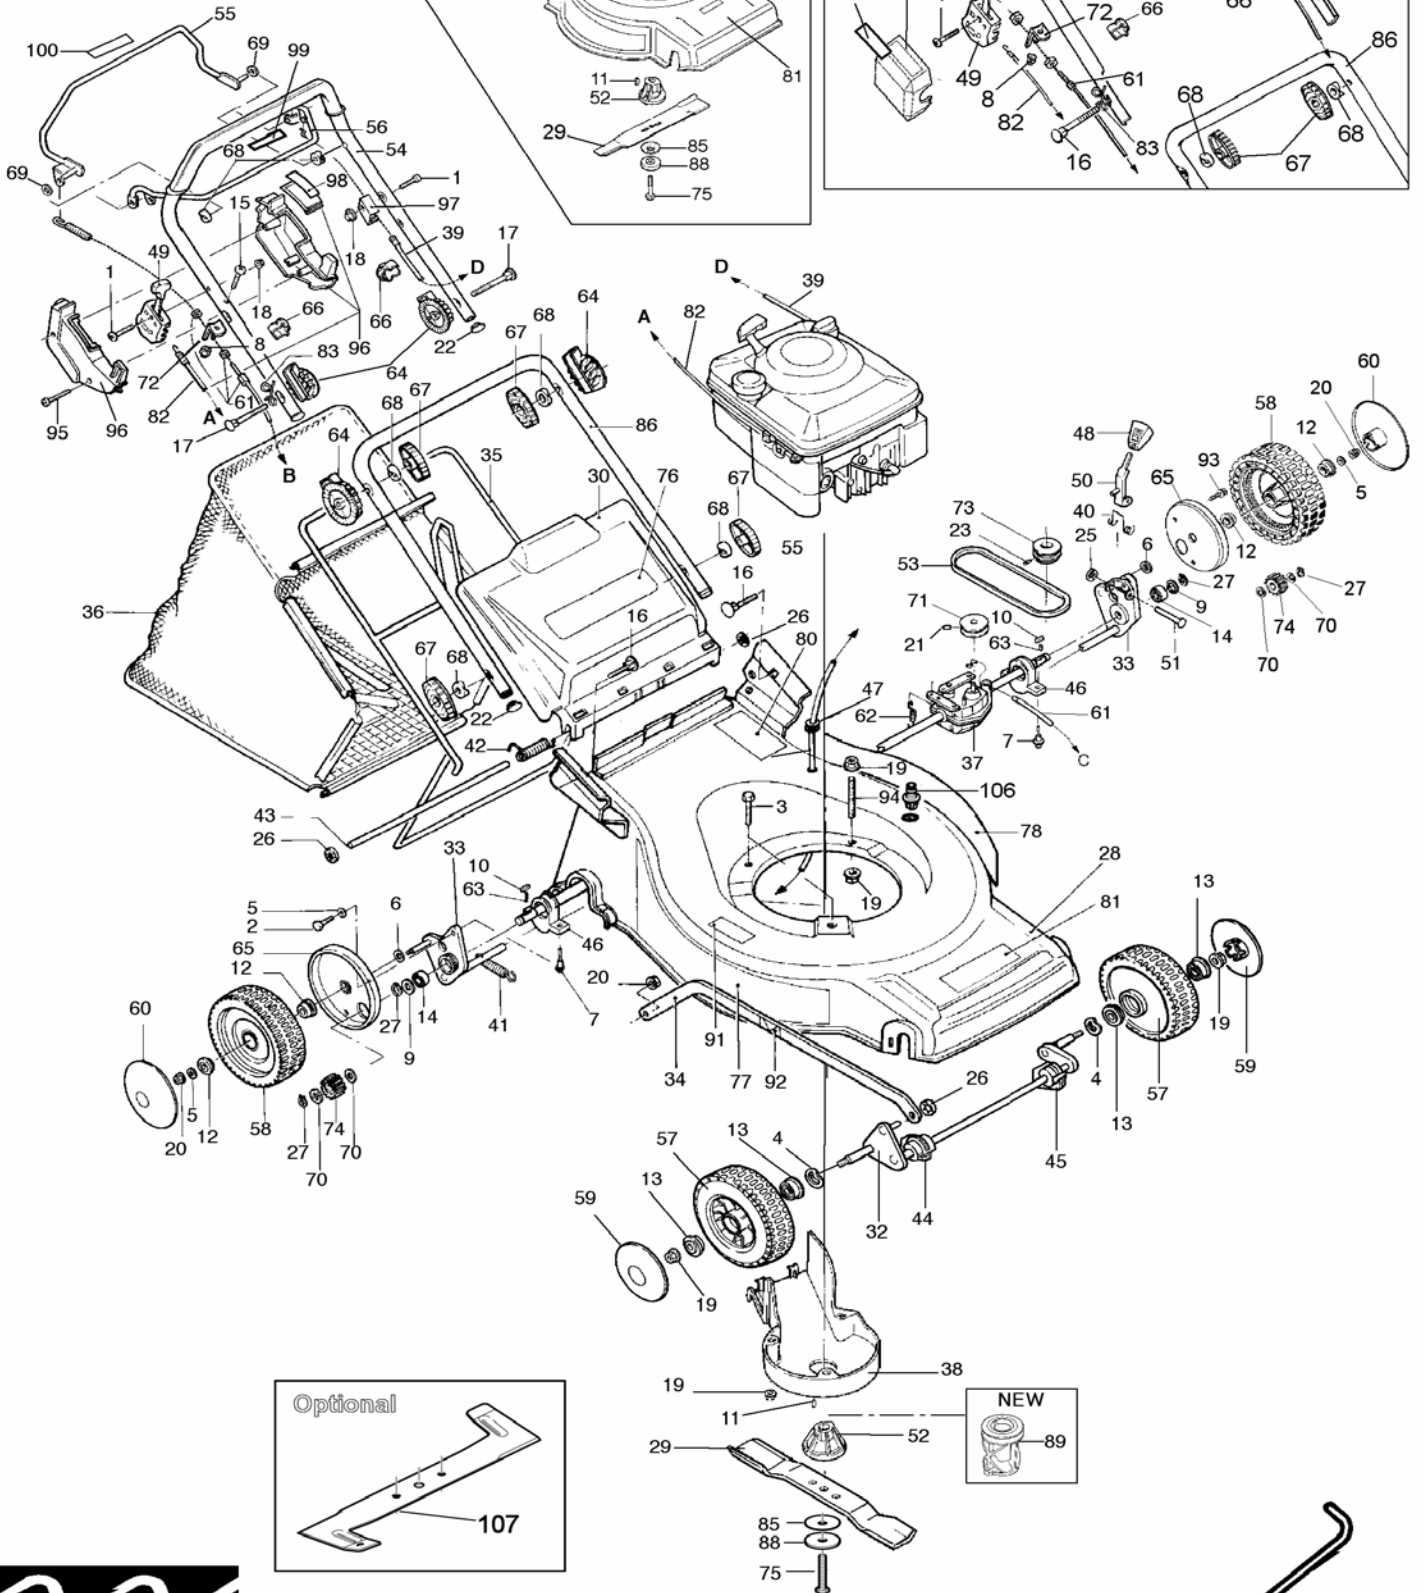

GT 47 S - GX 46 S - GX 47 S - AK 47 S - SP 47 S

RICAMBI ORIGINALI

POS.	CODICE	I	F	D	GB	E	GT 47	GX 46	GX 47	AK 47	SP 47				
1	CP060640	VITE TC	VIS	SCHRAUBE	SCREW	TORNILLO	2	2	2	2	2				
2	CP030825	VITE TE	VIS	SCHRAUBE	SCREW	TORNILLO	1	1	1	1	1				
3	CP030845	VITE TE	VIS	SCHRAUBE	SCREW	TORNILLO	3	3	3	3	3				
4	CP032813	RONDELLA	RONDELLE	SCHEIBE	WASHER	ARANDELA	2	2	2	2	2				
4	CP032913	RONDELLA	RONDELLE	SCHEIBE	WASHER	ARANDELA	4 X RUOTE CP047118.98 - CP053128.98								
5	CP032908	RONDELLA	RONDELLE	SCHEIBE	WASHER	ARANDELA	5	5	5	5	5				
6	CP032913	RONDELLA	RONDELLE	SCHEIBE	WASHER	ARANDELA	2	2	2	2	2				
7	CP034615	RIVETTO	RIVET	NIET	RIVET	CLAVO	4	4	4	4	4				
8	CP044906	DADO	ÉCROU	MUTTER	KNOB	ESPARRAGO	1	1	1	1	1				
9	CP035905	RASAMENTO	RONDELLE	SCHEIBE	WASHER	ARANDELA	2	2	2	2	2				
10	CP037305	CHIAVETTA	CLAVETTE	SCHLÜSSELCHEN	WOODRUFF KEY	CHAVETA	2	2	2	2	2				
11	CP037406	CHIAVETTA	CLAVETTE	SCHLÜSSELCHEN	WOODRUFF KEY	CHAVETA	1 (fino a / till 03/1999)								
12	CP038226	CUSCINETTO 12X26	ROULEMENT	KUGELLAGER	BALL BEARING	COJINETE	4	4	4	4	4				
12	CP038228	CUSCINETTO	ROULEMENT	KUGELLAGER	BALL BEARING	COJINETE	2 X RUOTE - CP053128.98								
13	CP040226	BOCCOLA	BOUCLE	BÜCHSE	BUSH	COJINETE					4				
13	CP038227	CUSCINETTO 12X27	ROULEMENT	KUGELLAGER	BALL BEARING	COJINETE	4	4	4	4					
13	CP038228	CUSCINETTO	ROULEMENT	KUGELLAGER	BALL BEARING	COJINETE	2 X RUOTE CP047118.98								
14	CP038228	CUSCINETTO	ROULEMENT	KUGELLAGER	BALL BEARING	COJINETE	2	2	2	2	2				
15	CP040630	VITE TTQST	VIS	SCHRAUBE	SCREW	TORNILLO	1	1	1	1	1				
16	CP040850	VITE TTQST	VIS	SCHRAUBE	SCREW	TORNILLO	2	4	4	4	4				
17	CP040875	VITE TTQST	VIS	SCHRAUBE	SCREW	TORNILLO	2								
18	CP042806	DADO	ÉCROU	MUTTER	KNOB	ESPARRAGO	3	3	3	3	3				
19	CP042808	DADO	ÉCROU	MUTTER	KNOB	ESPARRAGO	8	8	8	8	8				
20	CP044708	DADO	ÉCROU	MUTTER	KNOB	ESPARRAGO	3	3	3	3	3				
21	CP045530	SPINA	GOUPILLE	DORN	PIN	PASADOR	1	1	1	1	1				
22	CP045722	TAPPO	COUVERCLE	KAPPE	CAP	TAPA	4	2	2	2	2				
23	CP045810	GRANO	VIS	SCHRAUBE	SCREW	TORNILLO	1 (fino a / till 03/1999)								
25	CP046606	RITEGNO	CLIP	RÜCKHALT	RETAINER	ANILLO CLIP	1	1	1	1	1				
26	CP046607	RITEGNO	CLIP	RÜCKHALT	RETAINER	ANILLO CLIP	3	3	3	3	3				
27	CP046812	SEEGER	SEEGER	RÜCKHALT	RETAINER	ANILLO CLIP	4	4	4	4	4				
28	CP046001.02	CHASSIS ROSSO	CARTER	GEHÄUSE	DECK	CHASIS		1							
28	CP047001	CHASSIS VERDE	CARTER	GEHÄUSE	DECK	CHASIS	1								
28	CP047001.02	CHASSIS ROSSO	CARTER	GEHÄUSE	DECK	CHASIS			1						
28	CP047001.03	CHASSIS ARGENTO	CARTER	GEHÄUSE	DECK	CHASIS				1					
28	CP047001.12	CHASSIS	CARTER	GEHÄUSE	DECK	CHASIS					1				
29	CP047013	LAMA	LAME	MESSER	BLADE	CUCHILLA	1	1	1	1	1				
30	CP047018	PARASASSI	DEFLECTEUR	DEFLEKTOR	REAR DOOR	DEFLECTOR	1	1	1	1	1				
31	CP047033	MANICO INF.	GUIDON	STIEL	HANDLE	MANILLAR	1	1	1	1	1				
32	CP047048	ASSALE ANT	AXE AVANT	VORDERACHSE	FRONT AXLE	EJE ANTERIOR	1	1	1	1	1				
33	CP047058	ASSALE POS	AXE ARRIERE	HINTERACHSE	REAR AXLE	EJE POSTERIOR	1	1	1	1	1				
34	CP047063	TIRANTE ASSALE	BARRE	GESTÄNGE	LINK ROD	TIRANTE EJE	1	1	1	1	1				
35	CP047078	TELAIO CESTO	ATTELAGE	GRASFANGRAHMEN	FRAME	ARMAZON SACO	1	1	1	1	1				
36	CP047083	TELA CESTO BIANCA	SAC RAMASSEUR	GRASFANGSACK	GRASS BAG	SACO TELA	1			1					
36	CP047083.05	TELA CESTO NERA	SAC RAMASSEUR	GRASFANGSACK	GRASS BAG	SACO TELA		1	1		1				
37	CP047088	RIDUTTORE TR 47	REDUCTEUR	UNTERSETZUNGGE	GEAR BOX ASSY	TRANSMISION	1	1	1	1	1				
38	CP047096	COPRICINGHIA	COUVERCLE COUR	RIEMENSCHUTZ	BELT COVER	TAPA	1	1	1	1	1				
39	?-TAB-FR	CAVO FRENO	CABLE FREIN	KABEL	CABLE	CABLE	1	1	1	1	1				
40	CP047191	MOLLA	RESSORT	FEDER	SPRING	MUELLE	1	1	1	1	1				
41	CP047192	MOLLA	RESSORT	FEDER	SPRING	MUELLE	1	1	1	1	1				
42	CP050192	MOLLA PARASASSI	RESSORT	FEDER	SPRING	MUELLE	1	1	1	1	1				
43	CP047203	ASTINA	AXE PIVOT	STANGE	HINGE PIN	EJE DEFLECTOR	1	1	1	1	1				
44	CP047212	SUPPORTO ASSALE	SUPPORT	ACHSELAGER	SUPPORT	SOPORTE	1	1	1	1	1				
45	CP047213	SUPPORTO ASSALE	SUPPORT	ACHSELAGER	SUPPORT	SOPORTE	1	1	1	1	1				
46	CP047215	SUPPORTO ASSALE	SUPPORT	ACHSELAGER	SUPPORT	SOPORTE	2	2	2	2	2				
47	CP047217	PASSACAVO	JOINTE	RING	RING	ANILLO	1	1	1	1	1				
48	CP047236	CAPPUCCIO	CACHE MOYEU	KAPPE	HOOD	POMO	1	1	1	1	1				
49	CP047250	COMANDO ACCELER	LEVIER	STANGE	THROTTLE LEVER	LEVA	1	1	1	1	1				
50	CP047255	LEVA ALZO	LEVIER	STANGE	LEVER	LEVA ALTURAS	1	1	1	1	1				
51	CP047267	PERNO	GOUJON	ZAPFEN	PIN	PERNO	1	1	1	1	1				
52	CP053273	MOZZO LAMA 22	PORTE LAME	MESSERHALTER	BLADE ADAPTOR	PORTA CUCHILLA	1 (fino a / till 03/1999)								
53	CP047827	CINGHIA Z 27 1/2	COURROIE	RIEMEN	BELT	CORREA	1	1	1	1	1				
54	CP050043	MANICO SUP.	GUIDON	STIEL	HANDLE	MANILLAR	1								
55	CP050068	LEVA INNESTO	LEVIER EMBRAYAGE	STANGE	LEVER CLUTCH	LEVA	1								
56	CP050073	LEVA FRENO	LEVIER FREIN	STANGE	LEVER	LEVA	1								
57	CP047109	RUOTA 180	ROUE	RAD	WHEEL	RUEDA					2				
57	CP050106	RUOTA 180	ROUE	RAD	WHEEL	RUEDA		2	2	2					
57	CP050108	RUOTA 180	ROUE	RAD	WHEEL	RUEDA	2	<--- (fino a / till 12/2005)							
57	CP047118.98	RUOTA 180 PH ZINC	ROUE ACIER	VERZINKTES RAD	ZINC WHEEL	RUEDA ZINC	2	<--- (da / from 01/2006)							
58	CP050116	RUOTA 200	ROUE	RAD	WHEEL	RUEDA		2	2	2	2				
58	CP050118	RUOTA 200	ROUE	RAD	WHEEL	RUEDA	2	<--- (fino a / till 12/2005)							
58	CP053128.98	RUOTA 209T PH ZINC	ROUE ACIER	VERZINKTES RAD	ZINC WHEEL	RUEDA ZINC	2	<--- (da / from 01/2006)							
59	CP050127	COPRIRUOTA 180	CACHE MOYEU	RADDECKUNG	HUB CAP	TAPA RUEDA	2 (da/from 04/2004 a/to 12/2005)								
59	CP050128	COPRIRUOTA 180	CACHE MOYEU	RADDECKUNG	HUB CAP	TAPA RUEDA	2 (fino a / till 04/2004)								
59	CP047133	COPRIRUOTA	CACHE MOYEU	RADDECKUNG	HUB CAP	TAPA RUEDA	2 (da / from 01/2006)								
60	CP050132	COPRIRUOTA 200-23	CACHE MOYEU	RADDECKUNG	HUB CAP	TAPA RUEDA	2 (da/from 04/2004 a/to 12/2005)								
60	CP050133	COPRIRUOTA 200-23	CACHE MOYEU	RADDECKUNG	HUB CAP	TAPA RUEDA	2 (fino a / till 04/2004)								
60	CP047133	COPRIRUOTA	CACHE MOYEU	RADDECKUNG	HUB CAP	TAPA RUEDA	2 (da / from 01/2006)								
61	CP050139	CAVO SEMOVENZA	CABLE D'EMBRYAGE	SELBSTBEWEGLICH	CABLE CLUTCH	CABLE TRACCION	1	1	1	1	1				
62	CP050191	MOLLA	RESSORT	FEDER	SPRING	MUELLE	1	1	1	1	1				
63	CP050194	MOLLA	RESSORT	FEDER	SPRING	MUELLE	2	2	2	2	2				
64	CP050212	REGOLATORE MANI	REGLAGE DE GUIDO	STIELREGULATOR	HANDLE REGULATO	REGULADOR MANIL	4								
65	CP050214	COPRIRUOTA INTER	CACHE MOYEU	RADDECKUNG	HUB CAP	TAPA RUEDA	2	2	2	2	2				
66	CP050222	FERMACAVO	ATTACHE CABLE	KABELBESCHWERE	CLIP	FIJADOR CABLE	2	2	2	2	2				
67	CP050228	POMOLO MANICO	ÉCROU	GRIFF	KNOB HANDLE	POMO MANILLAR	4	4	4	4	4				