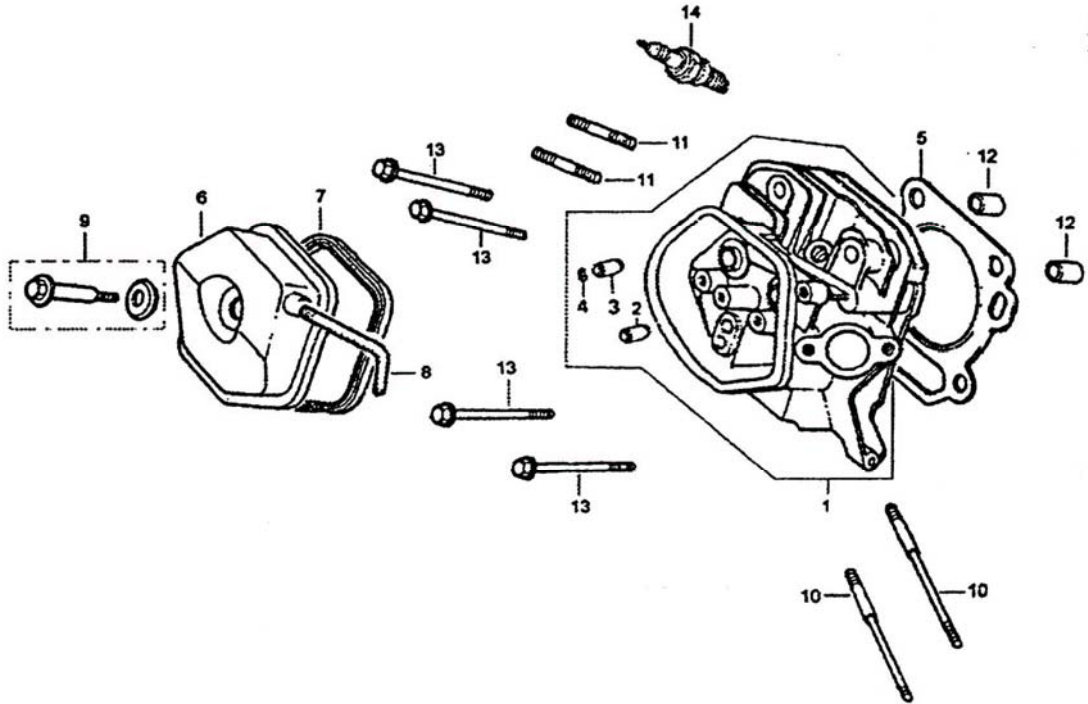

DESPIECE

GP-5500

 TecnoPlus

INDICE

1. CULATA
2. TAPA POSTERIOR
3. CIGÜEÑAL
4. EMBOLO-BIELA
5. EJE DE LEVAS
6. ARRANQUE REVERSIBLE
7. VOLUTA
8. CONTROL
9. CARBURADOR
10. FILTRO DE AIRE
11. CONJUNTO STARTER
12. SILENCIADOR
13. DEPOSITO DE COMBUSTIBLE
14. ALTERNADOR
15. BLOQUE MOTOR
16. VOLANTE
17. BOBINA ARRANQUE MANUAL
18. BOBINA ARRANQUE ELECTRICO
19. CHASIS
20. CUADRO CONTROL ARRANQUE MANUAL
21. CUADRO CONTROL ARRANQUE ELECTRICO
22. SOPORTE BATERIA
23. MOTOR DE ARRANQUE
24. KIT MOVIL

1. CULATA

REF.	CODIGO	DESCRIPCION	CANTIDAD
1	E390-080	CONJUNTO CULATA	1
2	--	PEDIR E390-080	1
3	--	PEDIR E390-080	1
4	--	PEDIR E390-080	1
5	E390-090	JUNTA CULATA	1
6	E390-018	TAPA CULATA	1
7	E390-017	JUNTA TAPA CULATA	1
8	E390-020	TUBO RESPIRADERO	1
9	E390-019	TORNILLO TAPA CULATA	1
10	E390-082	ESPARRAGO M6XM8X105	2
11	E390-079	ESPARRAGO M8X38	2
12	E390-091	FIJO D.12X20	2
13	E390-078	TORNILLO M10X1,25X80	4
14	LDF5TC	BUJIA	1

2. TAPA POSTERIOR

REF.	CODIGO	DESCRIPCION	CANTIDAD
1	01-2001-GP5500	TAPA POSTERIOR	1
2	BALLBEARING-6207	RODAMIENTO 6207	1
3	E390-014	RETEN D.35XD.52X8	1
4	E390-051	JUNTA TAPA POSTERIOR	1
5	E120-088	FIJO D.8X12	2
6	50-000-GP500	CONJUNTO REGULADOR	1
7	01-2102-GP5500	JUNTA	1
8	01-2100-GP5500	NIVEL DE ACEITE	1
9	SCREW-M8X40	TORNILLO M8X1,25X40	7
10	E120-017	ARANDELA	1
11	E390-061	ENGRANAJE REGULADOR	1
12	E390-059	PASADOR	3
13	E390-060	CONTRAPESO	3
14	E390-058	EJE REGULADOR	1
15	E120-045	CLIP	1
16	E390-057	EMPUJADOR REGULADOR	1
17	BALLBEARING-6202	RODAMIENTO 6202	1
18	01-2003-GP5500	TAPA	1
19	GB818-85	TORNILLO M5X12	3

6. ARRANQUE REVERSIBLE

REF.	CODIGO	DESCRIPCION	CANTIDAD
1	SFE340-1000	CONJUNTO ARRANQUE	1
2	E390-001	CUERPO ARRANQUE	1
3	E390-003	POLEA ARRANQUE	1
4	E390-007	GATILLO	2
5	E390-008	TAPA MUELLE	1
6	E390-006	MUELLE FRICCION	1
7	E390-002	ESPIRAL DE ARRANQUE	1
8	E390-005	MUELLE GATILLO	2
9	E120-018	EMPUÑADURA	1
10	E390-004	CUERDA	1
11	E390-009	TORNILLO CENTRAL	1
12	SCREW-M6X8	TORNILLO M6X8	3