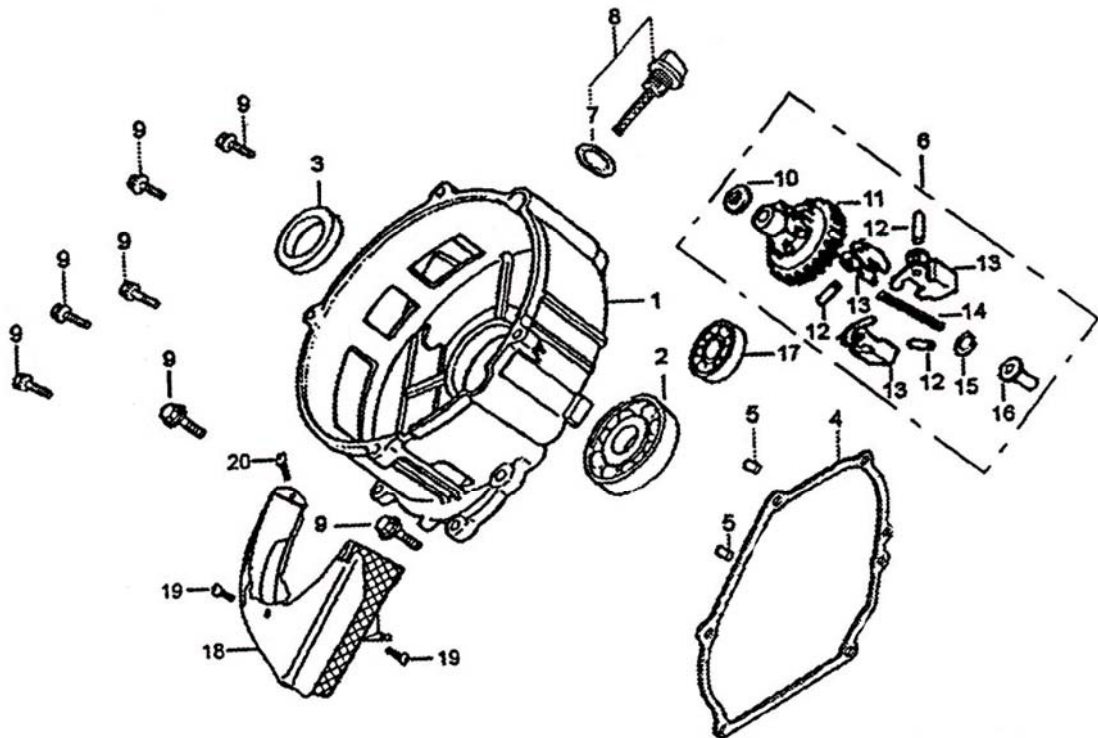

DESPIECE

GP-5500

 TecnoPlus

INDICE

1. CULATA
2. TAPA POSTERIOR
3. CIGÜEÑAL
4. EMBOLO-BIELA
5. EJE DE LEVAS
6. ARRANQUE REVERSIBLE
7. VOLUTA
8. CONTROL
9. CARBURADOR
10. FILTRO DE AIRE
11. CONJUNTO STARTER
12. SILENCIADOR
13. DEPOSITO DE COMBUSTIBLE
14. ALTERNADOR
15. BLOQUE MOTOR
16. VOLANTE
17. BOBINA ARRANQUE MANUAL
18. BOBINA ARRANQUE ELECTRICO
19. CHASIS
20. CUADRO CONTROL ARRANQUE MANUAL
21. CUADRO CONTROL ARRANQUE ELECTRICO
22. SOPORTE BATERIA
23. MOTOR DE ARRANQUE
24. KIT MOVIL

1. CULATA

REF.	CODIGO	DESCRIPCION	CANTIDAD
1	E390-080	CONJUNTO CULATA	1
2	--	PEDIR E390-080	1
3	--	PEDIR E390-080	1
4	--	PEDIR E390-080	1
5	E390-090	JUNTA CULATA	1
6	E390-018	TAPA CULATA	1
7	E390-017	JUNTA TAPA CULATA	1
8	E390-020	TUBO RESPIRADERO	1
9	E390-019	TORNILLO TAPA CULATA	1
10	E390-082	ESPARRAGO M6XM8X105	2
11	E390-079	ESPARRAGO M8X38	2
12	E390-091	FIJO D.12X20	2
13	E390-078	TORNILLO M10X1,25X80	4
14	LDF5TC	BUJIA	1

2. TAPA POSTERIOR

REF.	CODIGO	DESCRIPCION	CANTIDAD
1	01-2001-GP5500	TAPA POSTERIOR	1
2	BALLBEARING-6207	RODAMIENTO 6207	1
3	E390-014	RETEN D.35XD.52X8	1
4	E390-051	JUNTA TAPA POSTERIOR	1
5	E120-088	FIJO D.8X12	2
6	50-000-GP500	CONJUNTO REGULADOR	1
7	01-2102-GP5500	JUNTA	1
8	01-2100-GP5500	NIVEL DE ACEITE	1
9	SCREW-M8X40	TORNILLO M8X1,25X40	7
10	E120-017	ARANDELA	1
11	E390-061	ENGRANAJE REGULADOR	1
12	E390-059	PASADOR	3
13	E390-060	CONTRAPESO	3
14	E390-058	EJE REGULADOR	1
15	E120-045	CLIP	1
16	E390-057	EMPUJADOR REGULADOR	1
17	BALLBEARING-6202	RODAMIENTO 6202	1
18	01-2003-GP5500	TAPA	1
19	GB818-85	TORNILLO M5X12	3