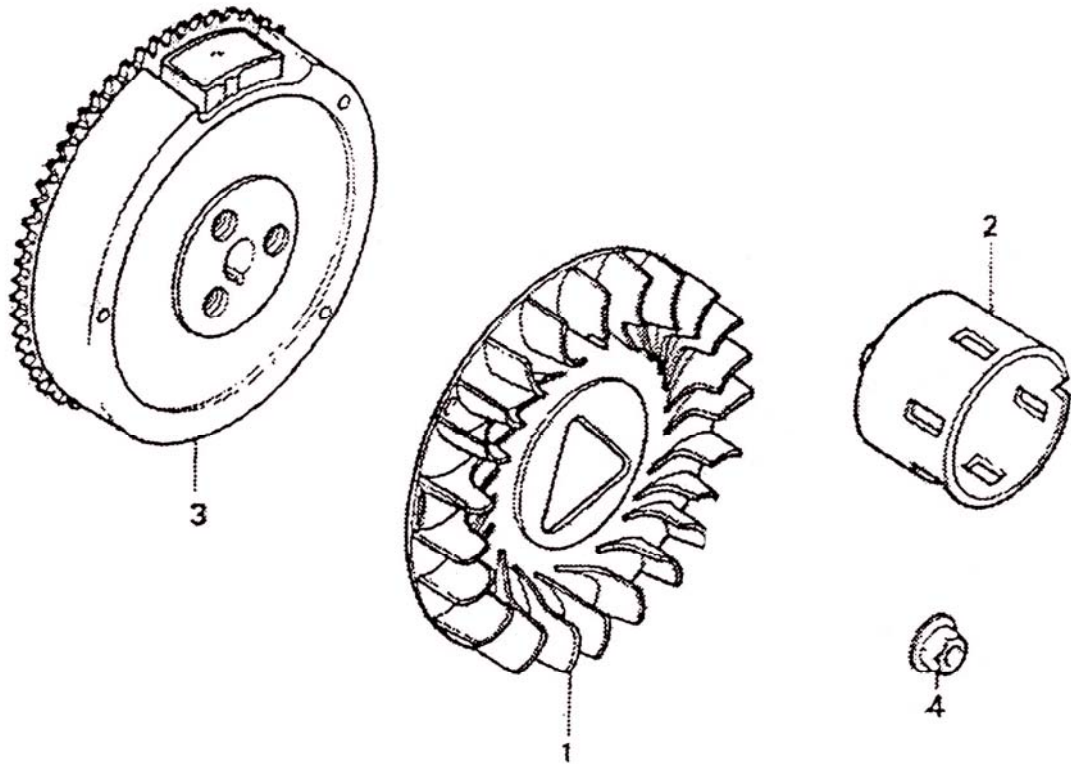

16.VOLANTE

REF.	CODIGO	DESCRIPCION	CANTIDAD
1	E390-041	VENTILADOR	1
2	E390-040	POLEA DE ARRANQUE	1
3	E390-042	CONJUNTO VOLANTE	1
4	E390-039	TUERCA VOLANTE	1