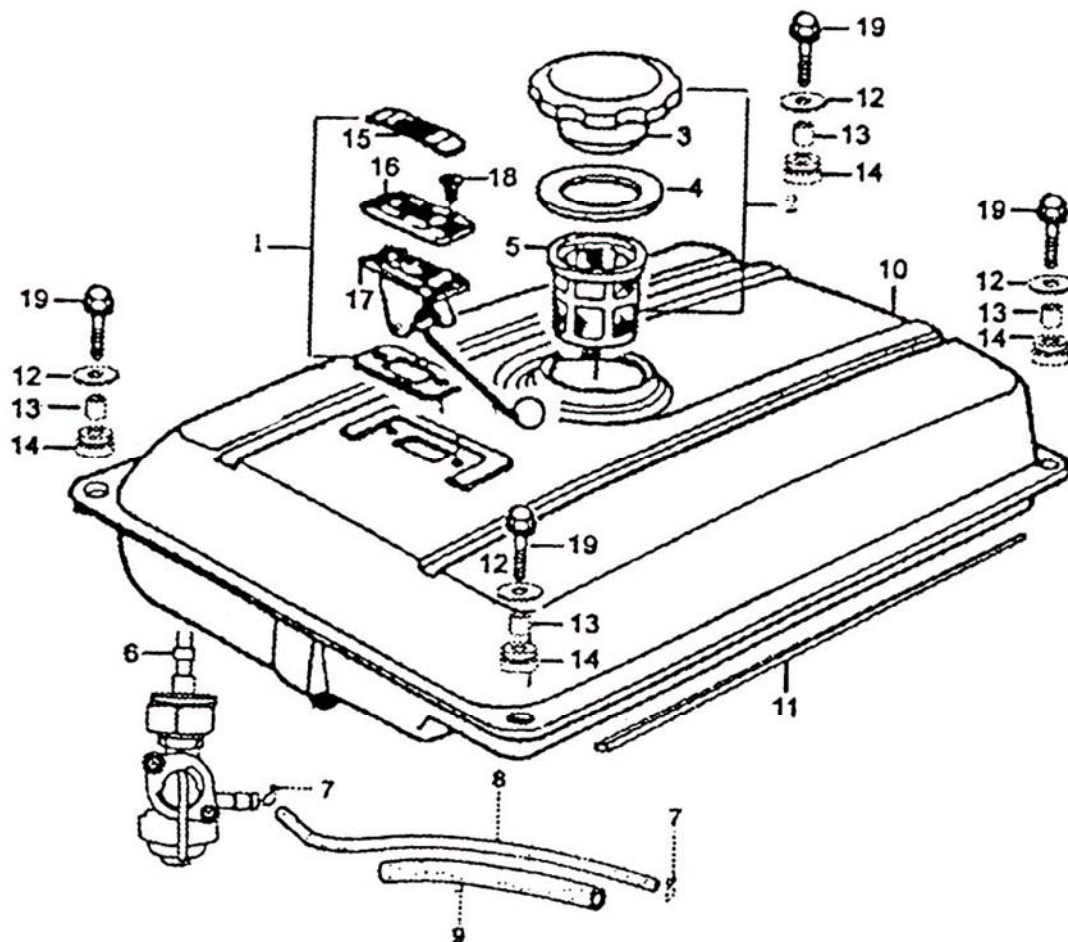

13. DEPOSITO DE COMBUSTIBLE

REF.	CODIGO	DESCRIPCION	CANTIDAD
1	12-2000-GP	CONJUNTO NIVEL COMBUSTIBLE	1
2	12-4000-GP	CONJUNTO TAPON COMBUSTIBLE	1
3	12-4001-GP	TAPON COMBUSTIBLE	1
4	12-0009-GP	JUNTA TAPON COMBUSTIBLE	1
5	12-008-GP	FILTRO COMBUSTIBLE	1
6	12-3000-GP6500	GRIFO COMBUSTIBLE	1
7	C165	ABRAZADERA	2
8	C062	TUBERIA COMBUSTIBLE	1
9	12-0002-GP6500	AISLANTE TUBERIA	1
10	12-1000-GP6500	DEPOSITO DE COMBUSTIBLE	1
11	12-0001-GP6500	GOMA PROTECTORA DEPOSITO	1
12	PDB06	ARANDELA	4
13	25004006	COLLARIN	4
14	C060	SILEMBLOC	4
15	--	PEDIR 12-2000-GP	1
16	--	PEDIR 12-2000-GP	1
17	--	PEDIR 12-2000-GP	1
18	LDA05010	TORNILLO	2
19	27664	TORNILLO	4