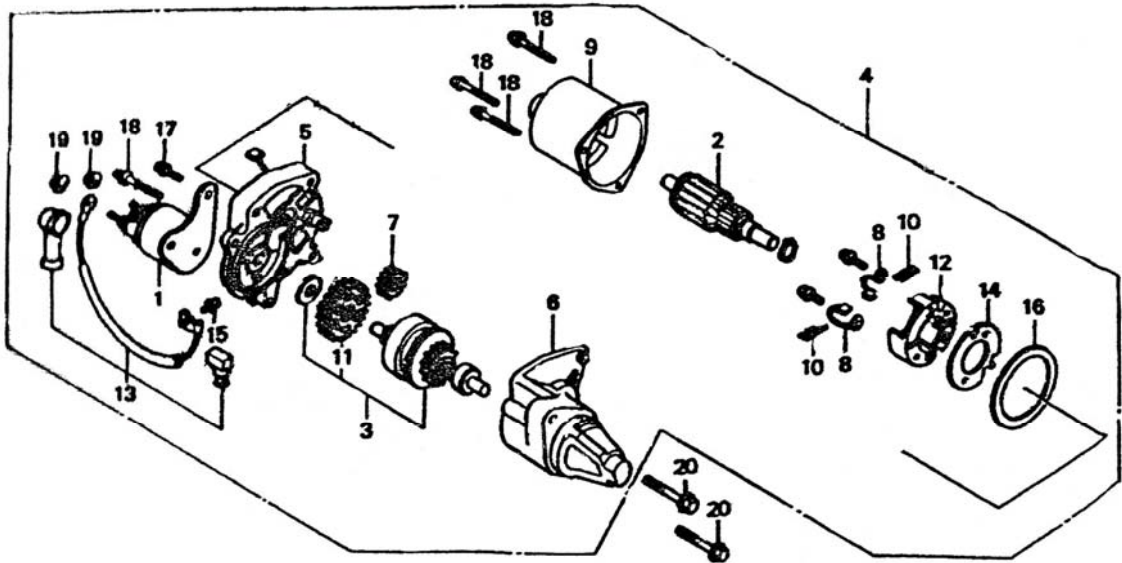

23. MOTOR DE ARRANQUE

REF.	CODIGO	DESCRIPCION	CANTIDAD
1	15-1000-GP6500	CONTACTOR MOTOR DE ARRANQUE	1
	15-0000-GP6500	MOTOR DE ARRANQUE SIN CONTACTOR	1
4	15-0000-GP6500 + 15-0000-GP6500	MOTOR DE ARRANQUE COMPLETO	1