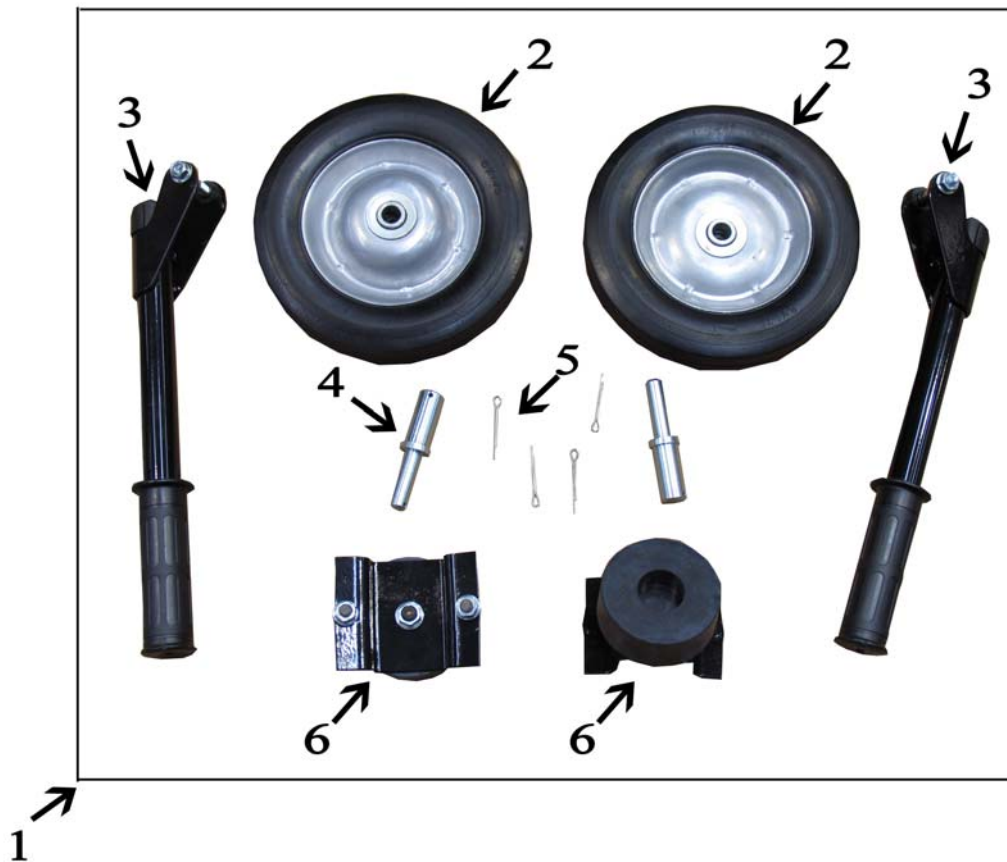

24. KIT MOVIL

REF.	CODIGO	DESCRIPCION	CANTIDAD
1	084027	CONJUNTO KIT MOVIL	1
2	083801	RUEDA	2
3	084024	EMPUÑADURA	2
4	084025	EJE	2
5	22772	PASADOR	4
6	084026	APOYO	2