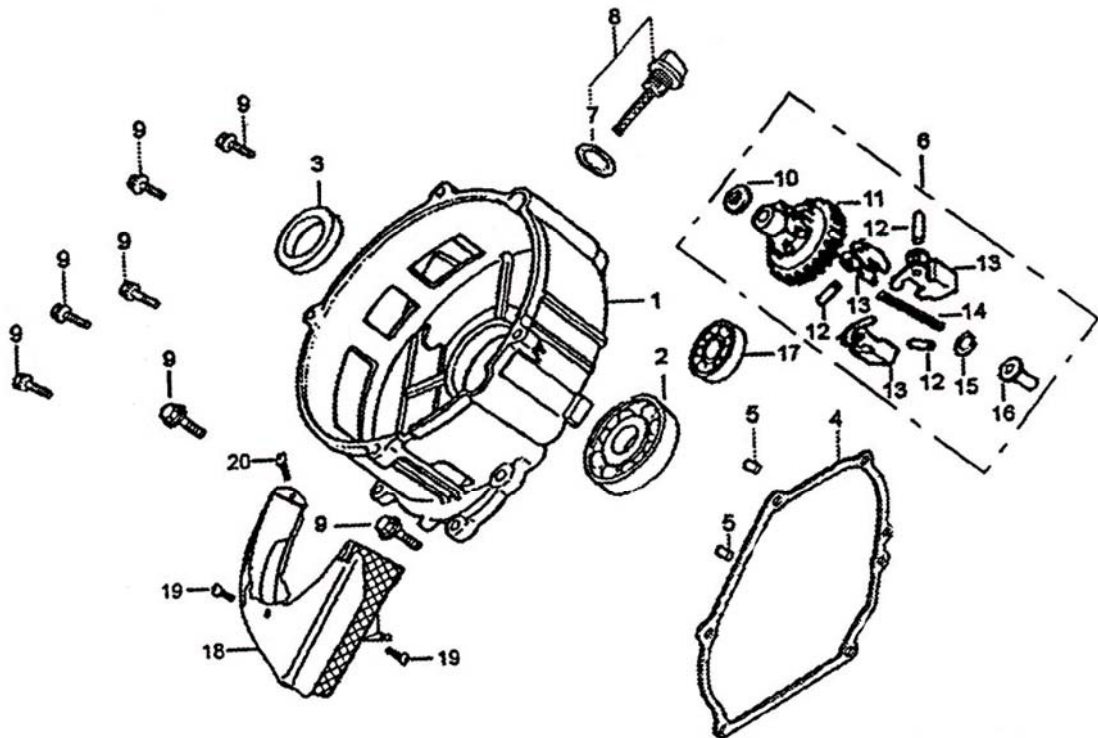

DESPIECE

GP3-6500

 TecnoPlus

INDICE

1. CULATA
2. TAPA POSTERIOR
3. CIGÜEÑAL
4. EMBOLO-BIELA
5. EJE DE LEVAS
6. ARRANQUE REVERSIBLE
7. VOLUTA
8. CONTROL
9. CARBURADOR
10. FILTRO DE AIRE
11. CONJUNTO STARTER
12. SILENCIADOR
13. DEPOSITO DE COMBUSTIBLE
14. ALTERNADOR
15. BLOQUE MOTOR
16. VOLANTE
17. BOBINA ARRANQUE MANUAL
18. BOBINA ARRANQUE ELECTRICO
19. CHASIS
20. CUADRO CONTROL ARRANQUE MANUAL
21. CUADRO CONTROL ARRANQUE ELECTRICO
22. SOPORTE BATERIA
23. MOTOR DE ARRANQUE
24. KIT MOVIL

1. CULATA

REF.	CODIGO	DESCRIPCION	CANTIDAD
1	E390-080	CONJUNTO CULATA	1
2	--	PEDIR E390-080	1
3	--	PEDIR E390-080	1
4	--	PEDIR E390-080	1
5	E390-090	JUNTA CULATA	1
6	E390-018	TAPA CULATA	1
7	E390-017	JUNTA TAPA CULATA	1
8	E390-020	TUBO RESPIRADERO	1
9	E390-019	TORNILLO TAPA CULATA	1
10	E390-082	ESPARRAGO M6XM8X105	2
11	E390-079	ESPARRAGO M8X38	2
12	E390-091	FIJO D.12X20	2
13	E390-078	TORNILLO M10X1,25X80	4
14	LDF5TC	BUJIA	1

2. TAPA POSTERIOR

REF.	CODIGO	DESCRIPCION	CANTIDAD
1	01-2001-GP5500	TAPA POSTERIOR	1
2	BALLBEARING-6207	RODAMIENTO 6207	1
3	E390-014	RETEN D.35XD.52X8	1
4	E390-051	JUNTA TAPA POSTERIOR	1
5	E120-088	FIJO D.8X12	2
6	50-000-GP500	CONJUNTO REGULADOR	1
7	01-2102-GP5500	JUNTA	1
8	01-2100-GP5500	NIVEL DE ACEITE	1
9	SCREW-M8X40	TORNILLO M8X1,25X40	7
10	E120-017	ARANDELA	1
11	E390-061	ENGRANAJE REGULADOR	1
12	E390-059	PASADOR	3
13	E390-060	CONTRAPESO	3
14	E390-058	EJE REGULADOR	1
15	E120-045	CLIP	1
16	E390-057	EMPUJADOR REGULADOR	1
17	BALLBEARING-6202	RODAMIENTO 6202	1
18	01-2003-GP5500	TAPA	1
19	GB818-85	TORNILLO M5X12	3