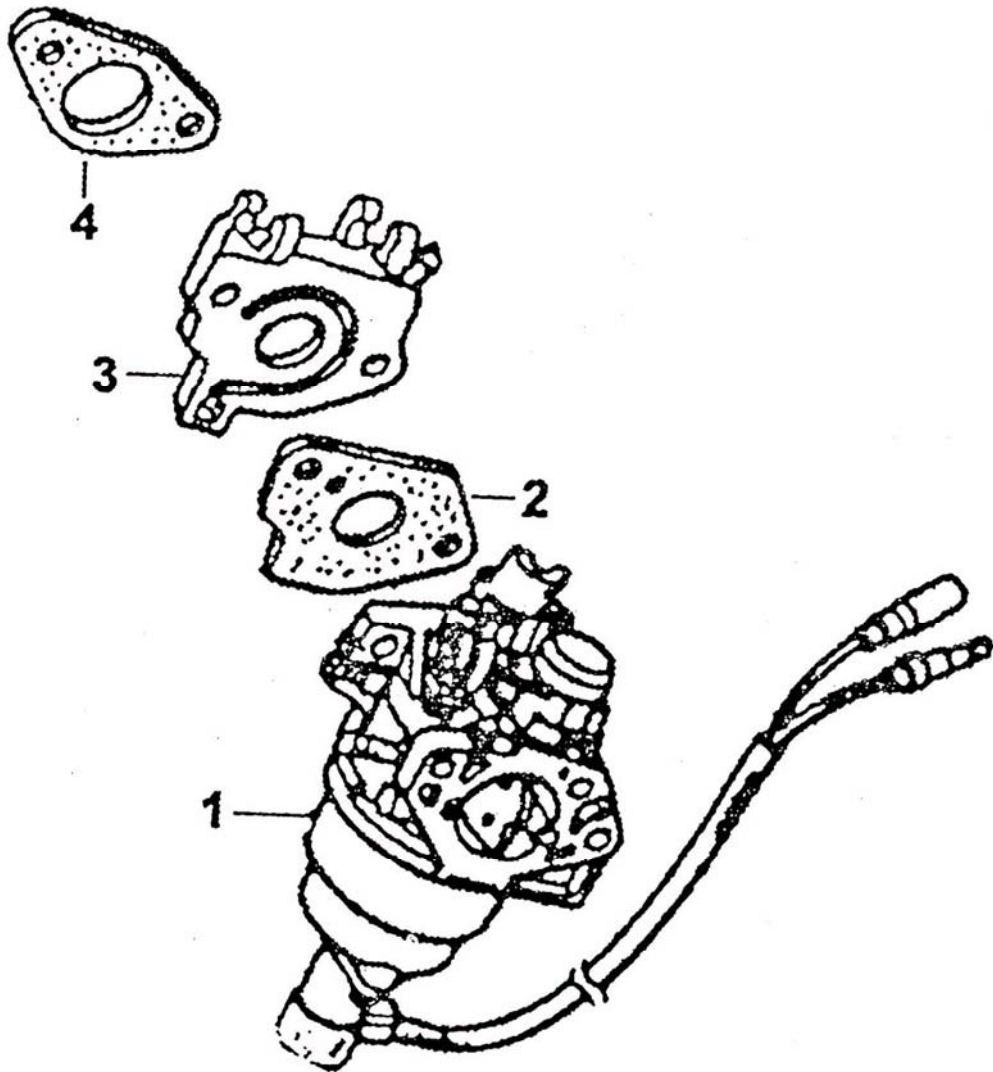

9. CARBURADOR

REF.	CODIGO	DESCRIPCION	CANTIDAD
1	C215	CONJUNTO CARBURADOR	1
2	C214	JUNTA ADMISION	1
3	C216	SEPARADOR	1
4	C217	JUNTA CARBURADOR	1