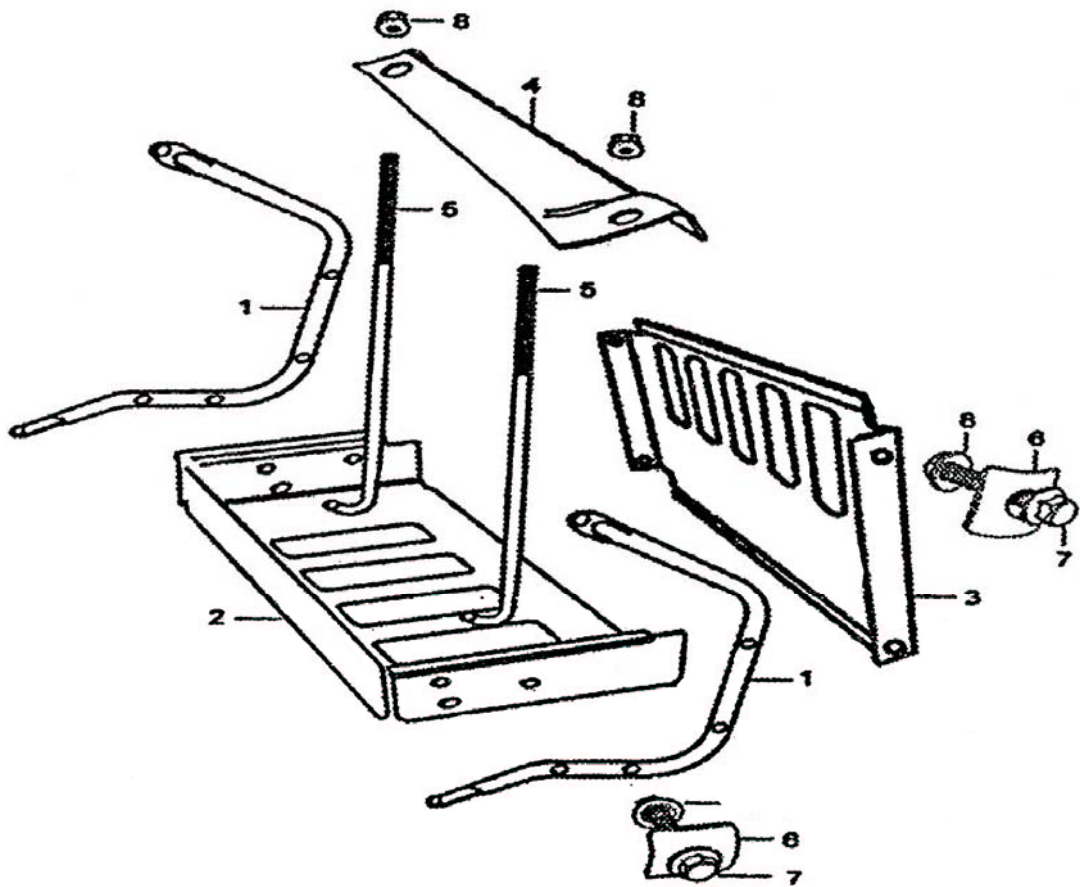

22. SOPORTE BATERIA

REF.	CODIGO	DESCRIPCION	CANTIDAD
1	87-0001-GP	SOPORTE	2
2	87-0002-GP	BASE	1
3	87-0003-GP	PROTECTOR EXTERIOR	1
4	87-0004-GP	PLACA FIJACION SUPERIOR	1
5	87-0005-GP	TIRANTE FIJACION	2
6	87-0006-GP	FIJACION	8
7	SCREW-M6X29	TORNILLO M6X30	8
8	NUT-M6	TUERCA M6	8
	970001	BATERIA	1