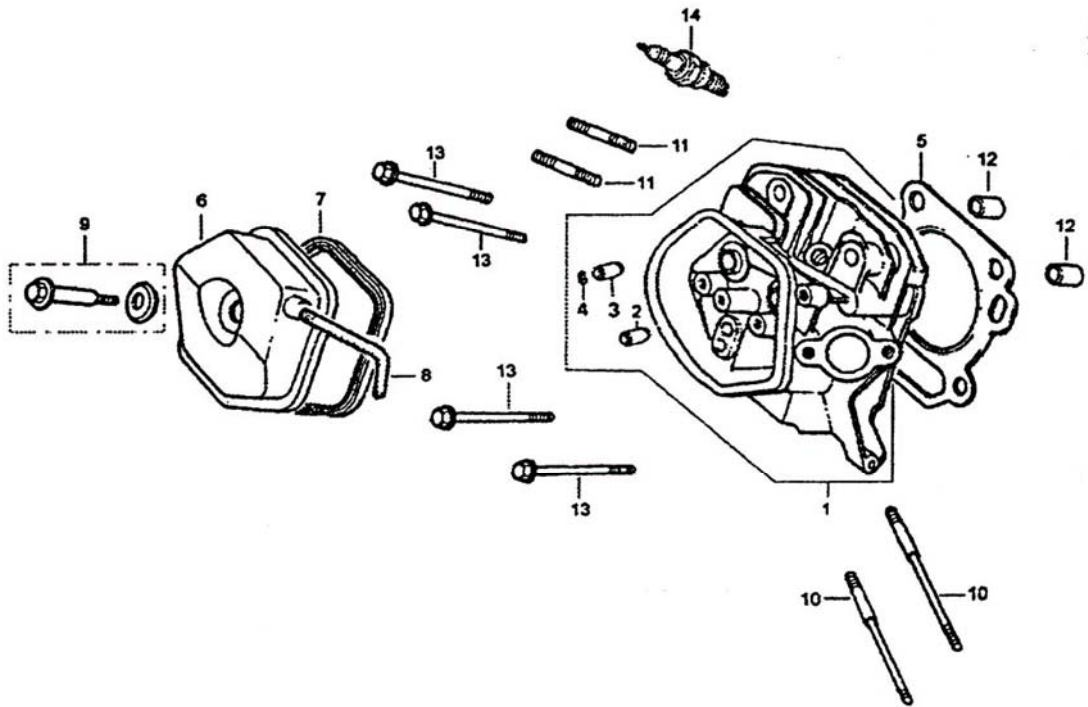

DESPIECE

GP3-6500

 TecnoPlus

INDICE

1. CULATA
2. TAPA POSTERIOR
3. CIGÜEÑAL
4. EMBOLO-BIELA
5. EJE DE LEVAS
6. ARRANQUE REVERSIBLE
7. VOLUTA
8. CONTROL
9. CARBURADOR
10. FILTRO DE AIRE
11. CONJUNTO STARTER
12. SILENCIADOR
13. DEPOSITO DE COMBUSTIBLE
14. ALTERNADOR
15. BLOQUE MOTOR
16. VOLANTE
17. BOBINA ARRANQUE MANUAL
18. BOBINA ARRANQUE ELECTRICO
19. CHASIS
20. CUADRO CONTROL ARRANQUE MANUAL
21. CUADRO CONTROL ARRANQUE ELECTRICO
22. SOPORTE BATERIA
23. MOTOR DE ARRANQUE
24. KIT MOVIL

1. CULATA

REF.	CODIGO	DESCRIPCION	CANTIDAD
1	E390-080	CONJUNTO CULATA	1
2	--	PEDIR E390-080	1
3	--	PEDIR E390-080	1
4	--	PEDIR E390-080	1
5	E390-090	JUNTA CULATA	1
6	E390-018	TAPA CULATA	1
7	E390-017	JUNTA TAPA CULATA	1
8	E390-020	TUBO RESPIRADERO	1
9	E390-019	TORNILLO TAPA CULATA	1
10	E390-082	ESPARRAGO M6XM8X105	2
11	E390-079	ESPARRAGO M8X38	2
12	E390-091	FIJO D.12X20	2
13	E390-078	TORNILLO M10X1,25X80	4
14	LDF5TC	BUJIA	1

2. TAPA POSTERIOR

REF.	CODIGO	DESCRIPCION	CANTIDAD
1	01-2001-GP5500	TAPA POSTERIOR	1
2	BALLBEARING-6207	RODAMIENTO 6207	1
3	E390-014	RETEN D.35XD.52X8	1
4	E390-051	JUNTA TAPA POSTERIOR	1
5	E120-088	FIJO D.8X12	2
6	50-000-GP500	CONJUNTO REGULADOR	1
7	01-2102-GP5500	JUNTA	1
8	01-2100-GP5500	NIVEL DE ACEITE	1
9	SCREW-M8X40	TORNILLO M8X1,25X40	7
10	E120-017	ARANDELA	1
11	E390-061	ENGRANAJE REGULADOR	1
12	E390-059	PASADOR	3
13	E390-060	CONTRAPESO	3
14	E390-058	EJE REGULADOR	1
15	E120-045	CLIP	1
16	E390-057	EMPUJADOR REGULADOR	1
17	BALLBEARING-6202	RODAMIENTO 6202	1
18	01-2003-GP5500	TAPA	1
19	GB818-85	TORNILLO M5X12	3

6. ARRANQUE REVERSIBLE

REF.	CODIGO	DESCRIPCION	CANTIDAD
1	SFE340-1000	CONJUNTO ARRANQUE	1
2	E390-001	CUERPO ARRANQUE	1
3	E390-003	POLEA ARRANQUE	1
4	E390-007	GATILLO	2
5	E390-008	TAPA MUELLE	1
6	E390-006	MUELLE FRICCION	1
7	E390-002	ESPIRAL DE ARRANQUE	1
8	E390-005	MUELLE GATILLO	2
9	E120-018	EMPUÑADURA	1
10	E390-004	CUERDA	1
11	E390-009	TORNILLO CENTRAL	1
12	SCREW-M6X8	TORNILLO M6X8	3