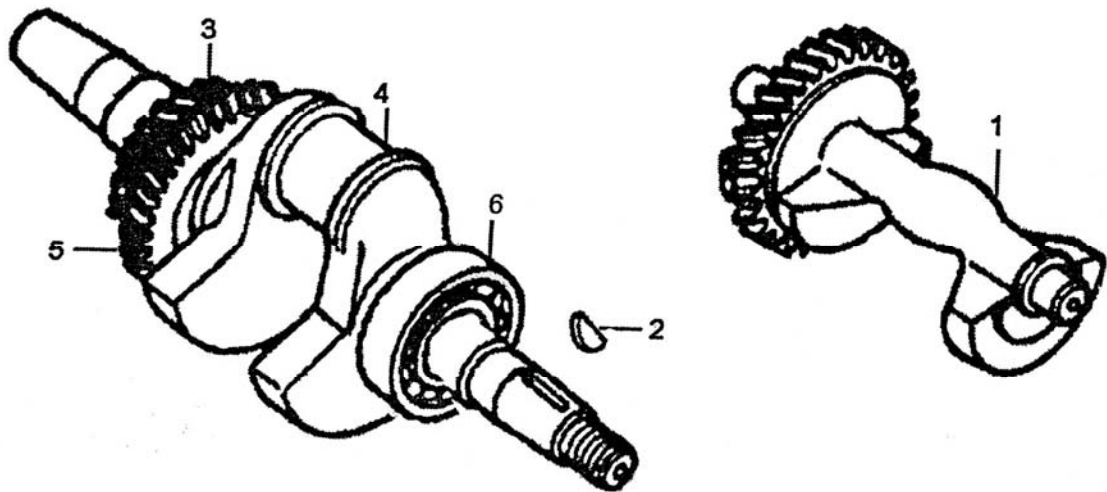

3. CIGÜEÑAL

REF.	CODIGO	DESCRIPCION	CANTIDAD
1	E390-054	EJE EQUILIBRADOR	1
2	E390-055	CHAVETA	1
3	--	PEDIR 05-1001-GP6500	1
4	05-1001-GP6500	CIGÜEÑAL	1
5	--	PEDIR 05-1001-GP6500	1
6	BALLBEARING-6207	RODAMIENTO 6207	1