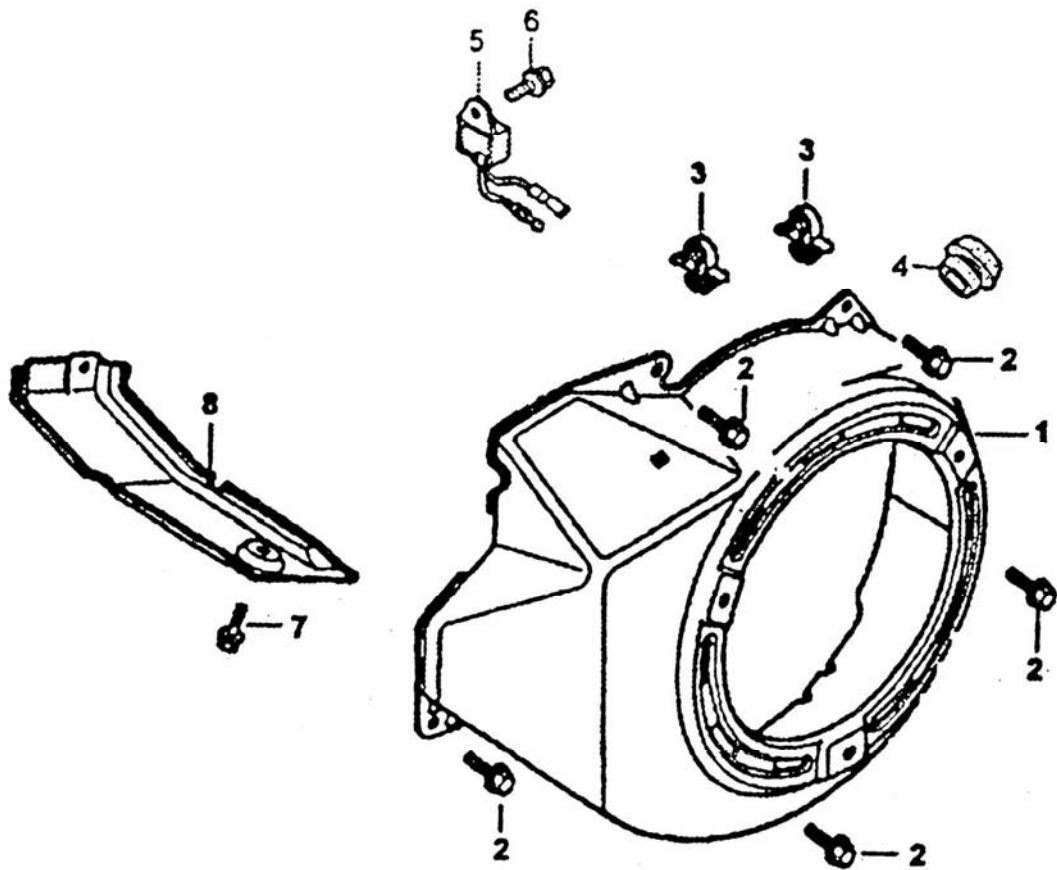

7. VOLUTA

REF.	CODIGO	DESCRIPCION	CANTIDAD
1	E390-011	VOLUTA	1
2	SCREW-M6X12	TORNILLO M6X12	5
3	30-1003-GP3000	ABRAZADERA CLIP	2
4	30-0011-GP3000	TAPON GOMA	1
5	E120-036	DIODO	1
6	SCREW-M6X12	TORNILLO M6X12	1
7	SCREW-M6X12	TORNILLO M6X12	1
8	--	NO SUMINISTRABLE	1