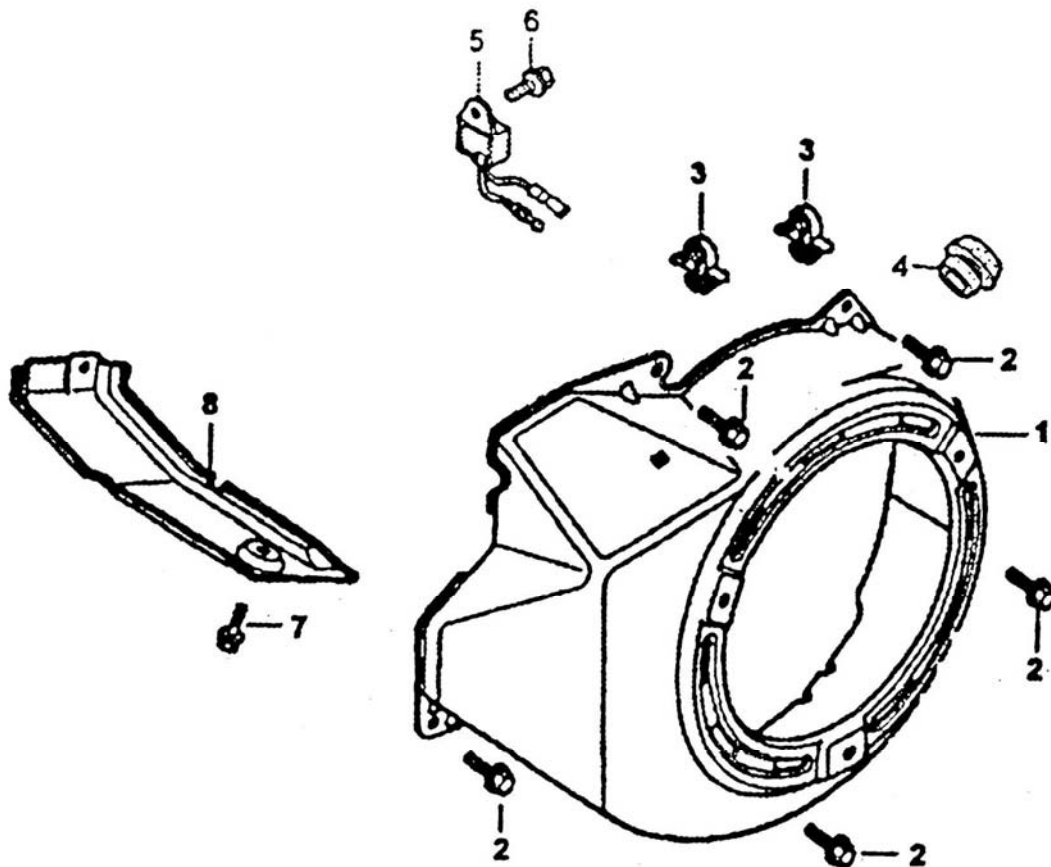

7. VOLUTA

REF.	CODIGO	DESCRIPCION	CANTIDAD
1	E160-006	VOLUTA	1
2	SCREW-M6X12	TORNILLO M6X12	5
3	30-1003-GP3000	ABRAZADERA CLIP	2
4	30-0011-GP3000	TAPON GOMA	1
5	E120-036	DIODO	1
6	SCREW-M6X12	TORNILLO M6X12	1
7	SCREW-M6X12	TORNILLO M6X12	1
8	E160-009	PROTECTOR	1