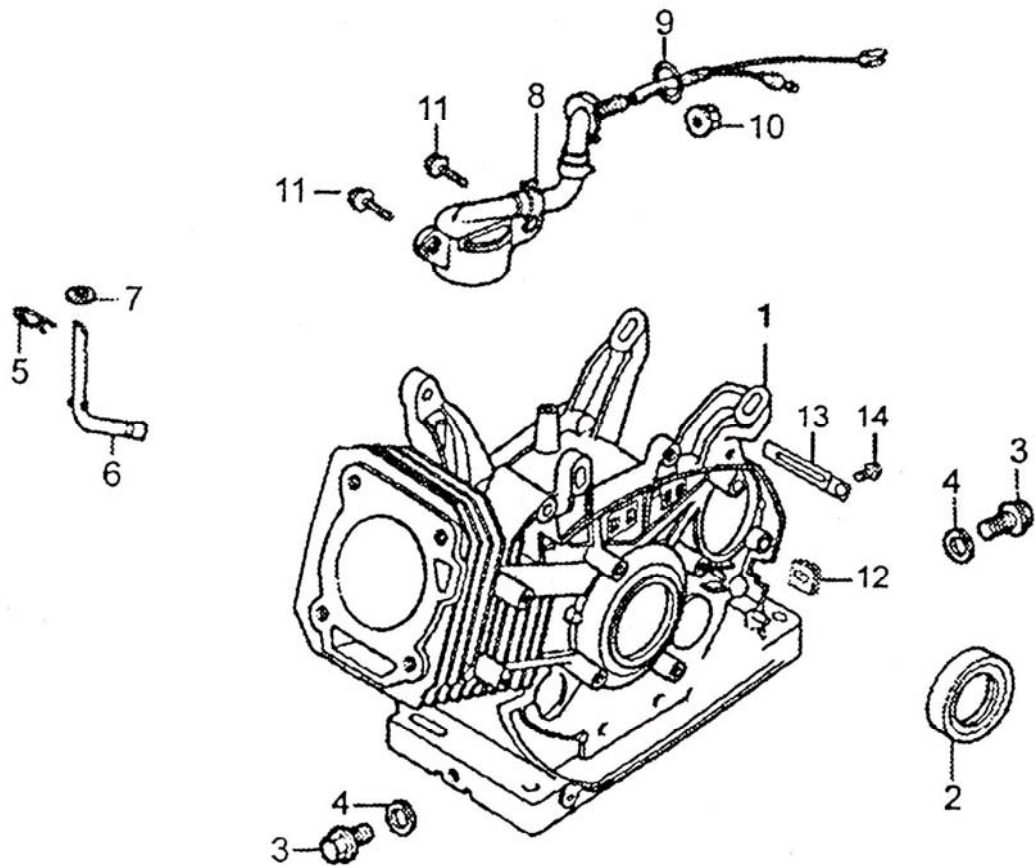

8. CONTROL

REF.	CODIGO	DESCRIPCION	CANTIDAD
1	C094	MANDO CONTROL ACELERADOR	1
2	E160-003	MUELLE REGULADOR	1
3	E160-002	MUELLE CARBURADOR	1
4	E160-004	VARILLA CARBURADOR	1
5	E120-009	PALANCA REGULADOR	1
6	E120-015	TORNILLO	1
7	NUT-M6	TUERCA M6	1
8	--	PEDIR E160-005	1
9	--	PEDIR E160-005	1
10	SCREWM6X12	TORNILLO M6X12	1

14. BLOQUE MOTOR

REF.	CODIGO	DESCRIPCION	CANTIDAD
1	E160-011	CONJUNTO BLOQUE MOTOR	1
2	E160-010	ANILLO RETENCION ACEITE	1
3	E120-037	TAPON	2
4	E120-038	JUNTA TAPON	1
5	E120-011	CLIP	1
6	E120-012	EJE REGULADOR	1
7	E120-017	ARANDELA	1
8	E120-041	SENSOR DE ACEITE	1
9	--	PEDIR E120-041	1
10	14432	TUERCA M10	1
11	SCREW-M6X12	TORNILLO	2