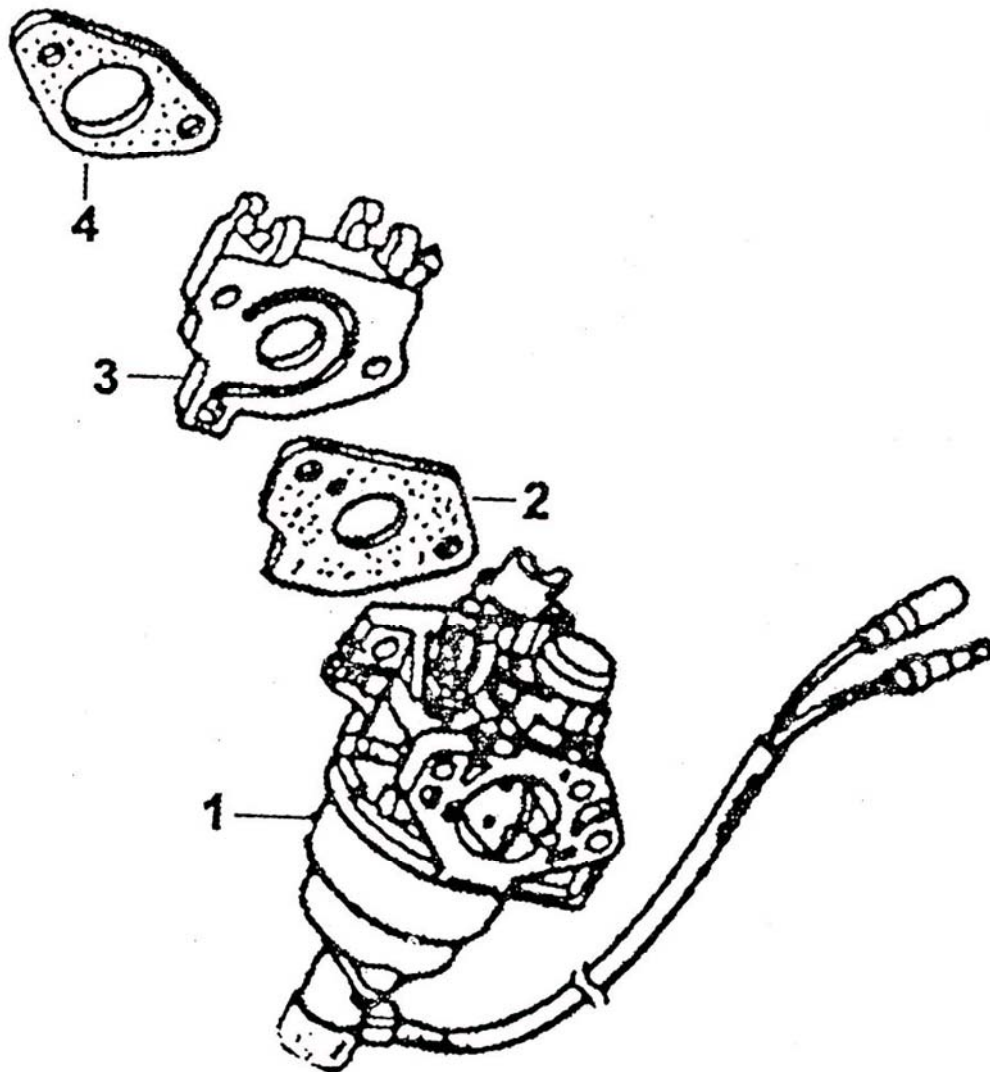

9. CARBURADOR

REF.	CODIGO	DESCRIPCION	CANTIDAD
1	C092+C090	CONJUNTO CARBURADOR	1
2	E160-020	JUNTA ADMISION	1
3	E160-019	SEPARADOR	1
4	E120-070	JUNTA CARBURADOR	1