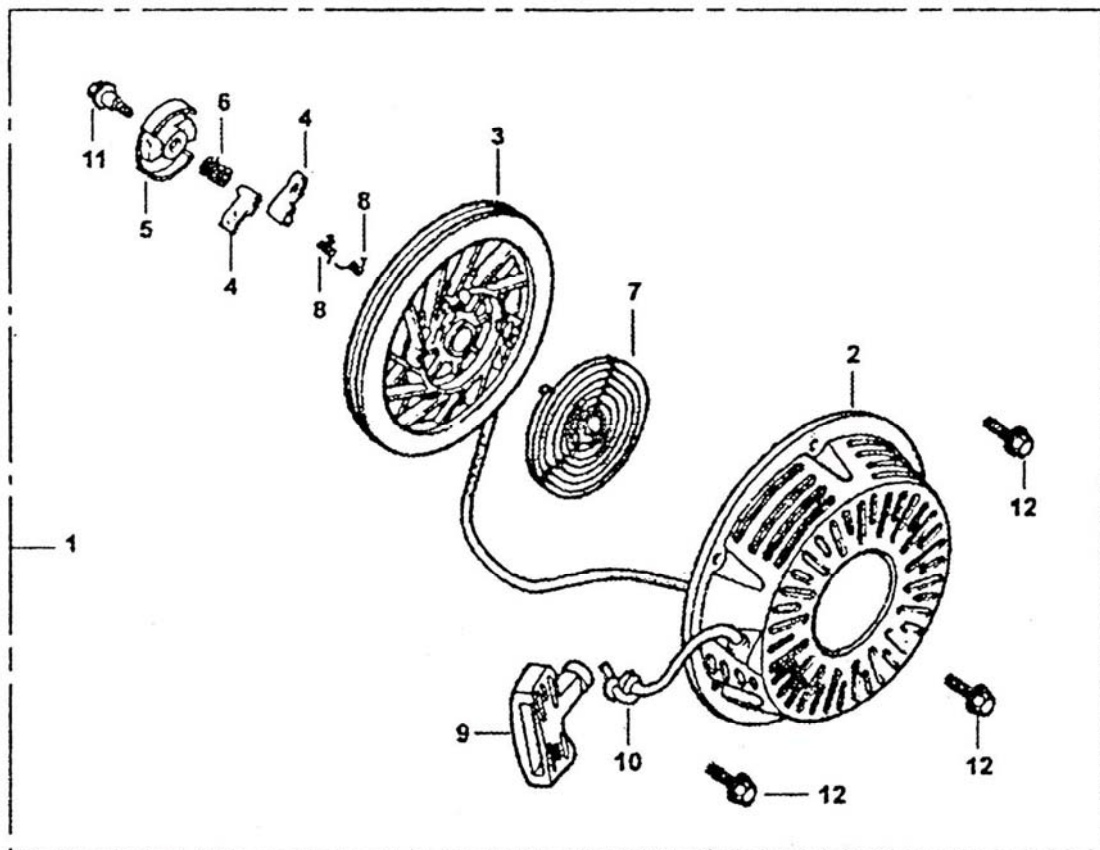

2. TAPA POSTERIOR

REF.	CODIGO	DESCRIPCION	CANTIDAD
1	01-2001-GP3000	TAPA POSTERIOR	1
2	E120-040	RODAMIENTO	1
3	E160-010	ANILLO RETENCION ACEITE	1
4	E160-013	JUNTA	1
5	E120-088	FIJO	2
6	50-0000-GP3000	CONJUNTO REGULADOR	1
7	01-2102-GP3000	JUNTA	1
8	01-2100-GP3000	NIVEL DE ACEITE	1
9	SCREW-M8X32	TORNILLO	7
10	E120-017	ARANDELA	1
11	--	PEDIR 50-0000-GP3000	1
12	--	PEDIR 50-0000-GP3000	3
13	--	PEDIR 50-0000-GP3000	3
14	--	PEDIR 50-0000-GP3000	1
15	E120-047	CLIP REGULADOR	1
16	E120-048	DESLIZADOR REGULADOR	1
17	01-2003-GP3000	TAPA	1
18	GB818-85	TORNILLO M5X12	3

3. CIGÜEÑAL

REF.	CODIGO	DESCRIPCION	CANTIDAD
1	E120-040	RODAMIENTO	1
2	E120-KEY	CHAVETA	1
3	--	PEDIR 05-1000-GP3000	1
4	05-1000-GP3000	CIGÜEÑAL	1
5	--	PEDIR 05-1000-GP3000	1

4. EMBOLO-BIELA

REF.	CODIGO	DESCRIPCION	CANTIDAD
	E160-031	JUEGO DE AROS	1
1	--	PEDIR E160-031	1
2	--	PEDIR E160-031	1
3	--	PEDIR E160-031	2
4	--	PEDIR E160-031	1
5	E160-032	EMBOLO	1
6	E160-034	EJE EMBOLO	1
7	E160-033	CIRCLIP	2
8	E160-035	CONJUNTO BIELA	1
9	--	PEDIR E160-035	2
10	--	PEDIR E160-035	1
11	--	PEDIR E160-035	1

5. EJE DE LEVAS

REF.	CODIGO	DESCRIPCION	CANTIDAD
1	E160-025	CONJUNTO EJE DE LEVAS	1
2	E160-027	VARILLA	2
3	E120-091	BALANCIN	2
4	E120-086	EMPUJADOR	2
5	E120-090	ROTULA BALANCIN	2
6	--	PEDIR E160-025	1
7	E160-023	VALVULA ADMISION	1
8	E160-024	VALVULA ESCAPE	1
9	E120-080	MUELLE VALVULA	2
10	E120-078	ASIEN TO MUELLE VALVULA ADMISION	1
11	E120-079	ASIEN TO MUELLE VALVULA ESCAPE	1
12	E120-077	ROTADOR VALVULA	1
13	E160-026	PLACA QUIA EMPUJADORES	1
14	E120-092	CONJUNTO ESPARRAGO	2
15	E120-089	TUERCA AJUSTE	2
16	07-0015-GP3000	RETEN VALVULA ADMISION	1

6. ARRANQUE REVERSIBLE

REF.	CODIGO	DESCRIPCION	CANTIDAD
1	RS-SPE160/200	CONJUNTO ARRANQUE	1
2	E120-019	CUERPO ARRANQUE	1
3	E120-022	POLEA ARRANQUE	1
4	E120-024	GATILLO	2
5	E120-025	TAPA MUELLE	1
6	--	NO SUMINISTRABLE	1
7	E120-020	ESPIRAL DE ARRANQUE	1
8	E120-023	MUELLE GATILLO	2
9	E120-018	EMPUÑADURA	1
10	E120-021	CUERDA	1
11	E120-026	TORNILLO CENTRAL	1
12	SCREW-M6X8	TORNILLO M6X8	3