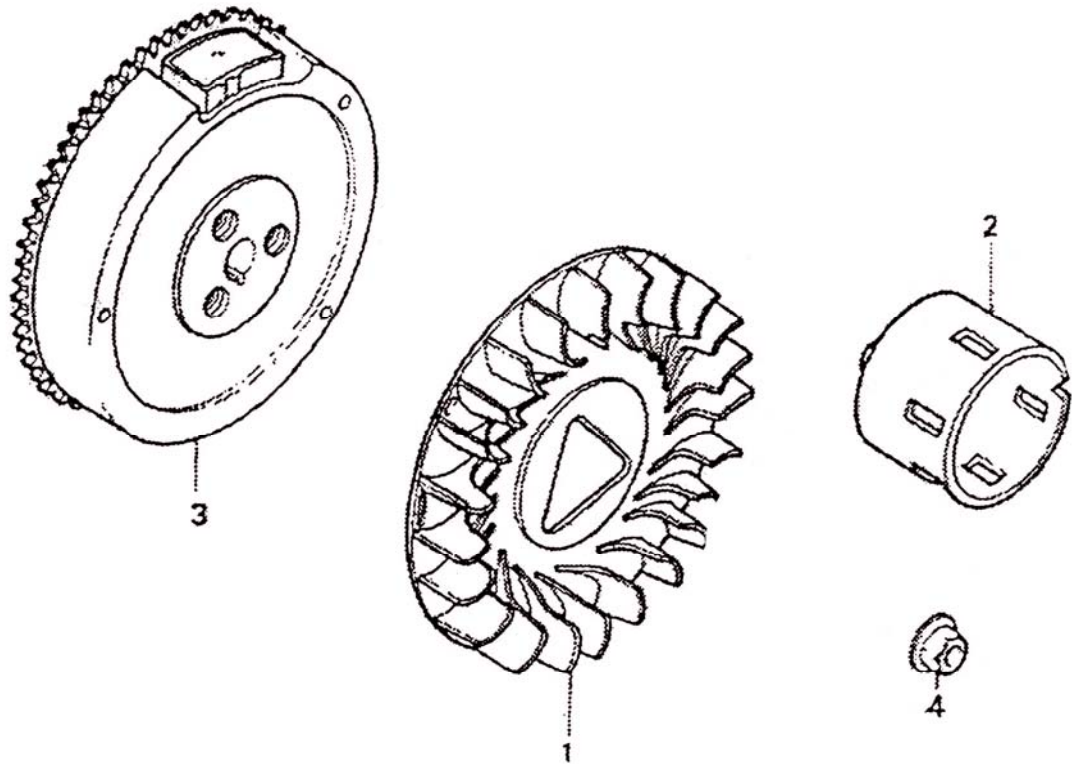

15. VOLANTE

REF.	CODIGO	DESCRIPCION	CANTIDAD
1	E160-007	VENTILADOR	1
2	E120-030	POLEA DE ARRANQUE	1
3	E160-008	CONJUNTO VOLANTE	1
4	E120-029	TUERCA VOLANTE	1