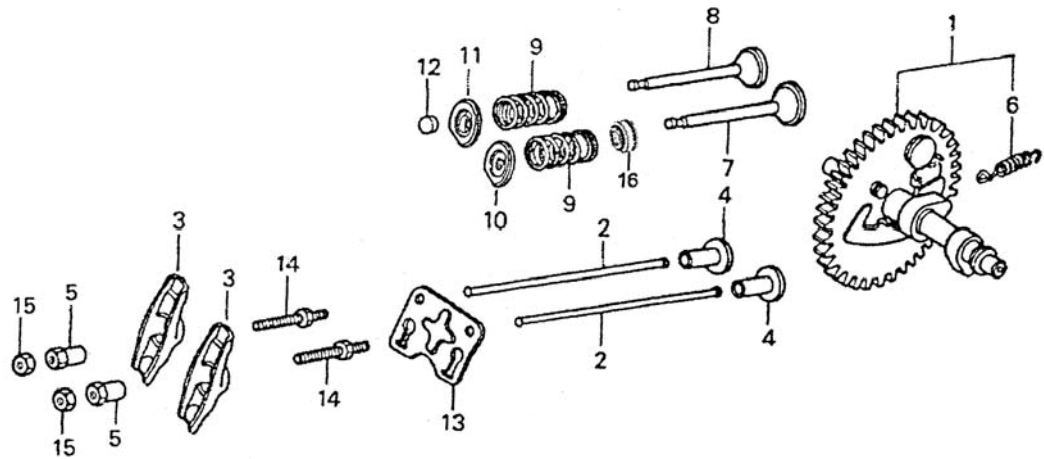

1. CULATA

REF.	CODIGO	DESCRIPCION	CANTIDAD
1	--	PEDIR E160-022	1
2	--	PEDIR E160-022	1
3	E160-022	CONJUNTO CULATA	1
4	--	PEDIR E160-022	1
5	E120-083	JUNTA CULATA	1
6	E120-075	CONJUNTO TAPA CULATA	1
7	E120-076	JUNTA TAPA CULATA	1
8	E120-074	CONJUNTO TUBO RESPIRADERO	1
9	SCREW-M6X12	TORNILLO M6X12	4
10	E120-073	ESPARRAGO	2
11	E120-102	ESPARRAGO	2
12	--	PEDIR E160-022	2
14	SCREW-M8X55	TORNILLO CULATA	4
15	E160-021	BUJIA	1

3. CIGÜEÑAL

REF.	CODIGO	DESCRIPCION	CANTIDAD
1	E120-040	RODAMIENTO	1
2	E120-KEY	CHAVETA	1
3	--	PEDIR 05-1000-GP3000	1
4	05-1000-GP3000	CIGÜEÑAL	1
5	--	PEDIR 05-1000-GP3000	1

4. EMBOLO-BIELA

REF.	CODIGO	DESCRIPCION	CANTIDAD
	E160-031	JUEGO DE AROS	1
1	--	PEDIR E160-031	1
2	--	PEDIR E160-031	1
3	--	PEDIR E160-031	2
4	--	PEDIR E160-031	1
5	E160-032	EMBOLO	1
6	E160-034	EJE EMBOLO	1
7	E160-033	CIRCLIP	2
8	E160-035	CONJUNTO BIELA	1
9	--	PEDIR E160-035	2
10	--	PEDIR E160-035	1
11	--	PEDIR E160-035	1

5. EJE DE LEVAS

REF.	CODIGO	DESCRIPCION	CANTIDAD
1	E160-025	CONJUNTO EJE DE LEVAS	1
2	E160-027	VARILLA	2
3	E120-091	BALANCIN	2
4	E120-086	EMPUJADOR	2
5	E120-090	ROTULA BALANCIN	2
6	--	PEDIR E160-025	1
7	E160-023	VALVULA ADMISION	1
8	E160-024	VALVULA ESCAPE	1
9	E120-080	MUELLE VALVULA	2
10	E120-078	ASIEN TO MUELLE VALVULA ADMISION	1
11	E120-079	ASIEN TO MUELLE VALVULA ESCAPE	1
12	E120-077	ROTADOR VALVULA	1
13	E160-026	PLACA QUIA EMPUJADORES	1
14	E120-092	CONJUNTO ESPARRAGO	2
15	E120-089	TUERCA AJUSTE	2
16	07-0015-GP3000	RETEN VALVULA ADMISION	1

7. VOLUTA

REF.	CODIGO	DESCRIPCION	CANTIDAD
1	E160-006	VOLUTA	1
2	SCREW-M6X12	TORNILLO M6X12	5
3	30-1003-GP3000	ABRAZADERA CLIP	2
4	30-0011-GP3000	TAPON GOMA	1
5	E120-036	DIODO	1
6	SCREW-M6X12	TORNILLO M6X12	1
7	SCREW-M6X12	TORNILLO M6X12	1
8	E160-009	PROTECTOR	1