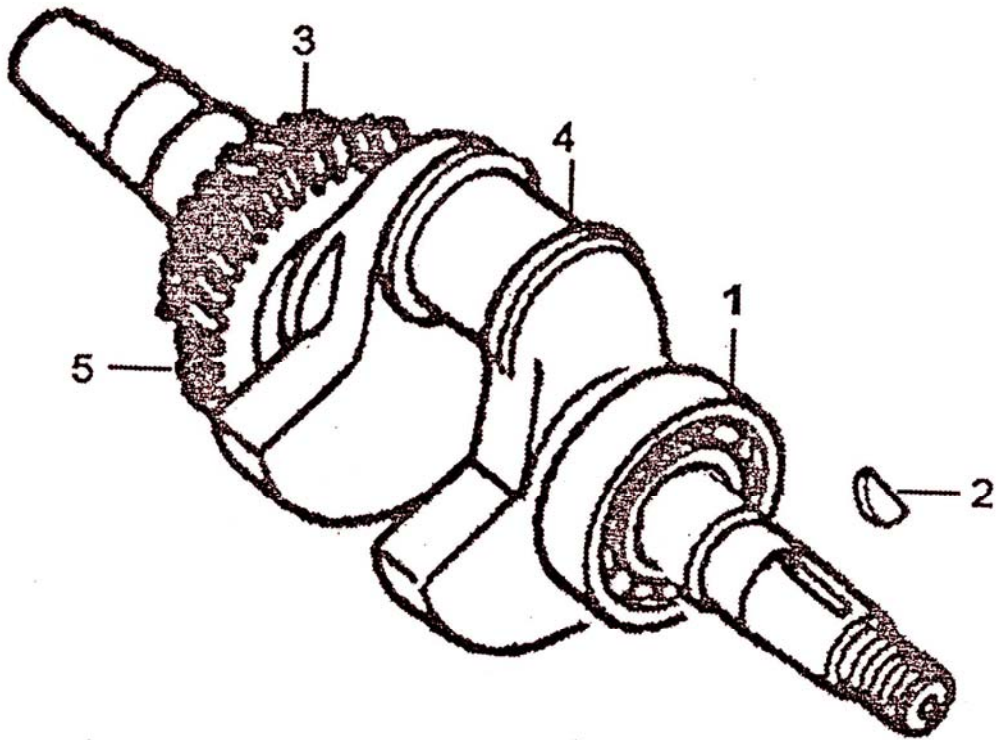

1. CULATA

REF.	CODIGO	DESCRIPCION	CANTIDAD
1	--	PEDIR E160-022	1
2	--	PEDIR E160-022	1
3	E160-022	CONJUNTO CULATA	1
4	--	PEDIR E160-022	1
5	E120-083	JUNTA CULATA	1
6	E120-075	CONJUNTO TAPA CULATA	1
7	E120-076	JUNTA TAPA CULATA	1
8	E120-074	CONJUNTO TUBO RESPIRADERO	1
9	SCREW-M6X12	TORNILLO M6X12	4
10	E120-073	ESPARRAGO	2
11	E120-102	ESPARRAGO	2
12	--	PEDIR E160-022	2
14	SCREW-M8X55	TORNILLO CULATA	4
15	E160-021	BUJIA	1

2. TAPA POSTERIOR

REF.	CODIGO	DESCRIPCION	CANTIDAD
1	01-2001-GP3000	TAPA POSTERIOR	1
2	E120-040	RODAMIENTO	1
3	E160-010	ANILLO RETENCION ACEITE	1
4	E160-013	JUNTA	1
5	E120-088	FIJO	2
6	50-0000-GP3000	CONJUNTO REGULADOR	1
7	01-2102-GP3000	JUNTA	1
8	01-2100-GP3000	NIVEL DE ACEITE	1
9	SCREW-M8X32	TORNILLO	7
10	E120-017	ARANDELA	1
11	--	PEDIR 50-0000-GP3000	1
12	--	PEDIR 50-0000-GP3000	3
13	--	PEDIR 50-0000-GP3000	3
14	--	PEDIR 50-0000-GP3000	1
15	E120-047	CLIP REGULADOR	1
16	E120-048	DESLIZADOR REGULADOR	1
17	01-2003-GP3000	TAPA	1
18	GB818-85	TORNILLO M5X12	3

3. CIGÜEÑAL

REF.	CODIGO	DESCRIPCION	CANTIDAD
1	E120-040	RODAMIENTO	1
2	E120-KEY	CHAVETA	1
3	--	PEDIR 05-1000-GP3000	1
4	05-1000-GP3000	CIGÜEÑAL	1
5	--	PEDIR 05-1000-GP3000	1

4. EMBOLO-BIELA

REF.	CODIGO	DESCRIPCION	CANTIDAD
	E160-031	JUEGO DE AROS	1
1	--	PEDIR E160-031	1
2	--	PEDIR E160-031	1
3	--	PEDIR E160-031	2
4	--	PEDIR E160-031	1
5	E160-032	EMBOLO	1
6	E160-034	EJE EMBOLO	1
7	E160-033	CIRCLIP	2
8	E160-035	CONJUNTO BIELA	1
9	--	PEDIR E160-035	2
10	--	PEDIR E160-035	1
11	--	PEDIR E160-035	1

6. ARRANQUE REVERSIBLE

REF.	CODIGO	DESCRIPCION	CANTIDAD
1	RS-SPE160/200	CONJUNTO ARRANQUE	1
2	E120-019	CUERPO ARRANQUE	1
3	E120-022	POLEA ARRANQUE	1
4	E120-024	GATILLO	2
5	E120-025	TAPA MUELLE	1
6	--	NO SUMINISTRABLE	1
7	E120-020	ESPIRAL DE ARRANQUE	1
8	E120-023	MUELLE GATILLO	2
9	E120-018	EMPUÑADURA	1
10	E120-021	CUERDA	1
11	E120-026	TORNILLO CENTRAL	1
12	SCREW-M6X8	TORNILLO M6X8	3