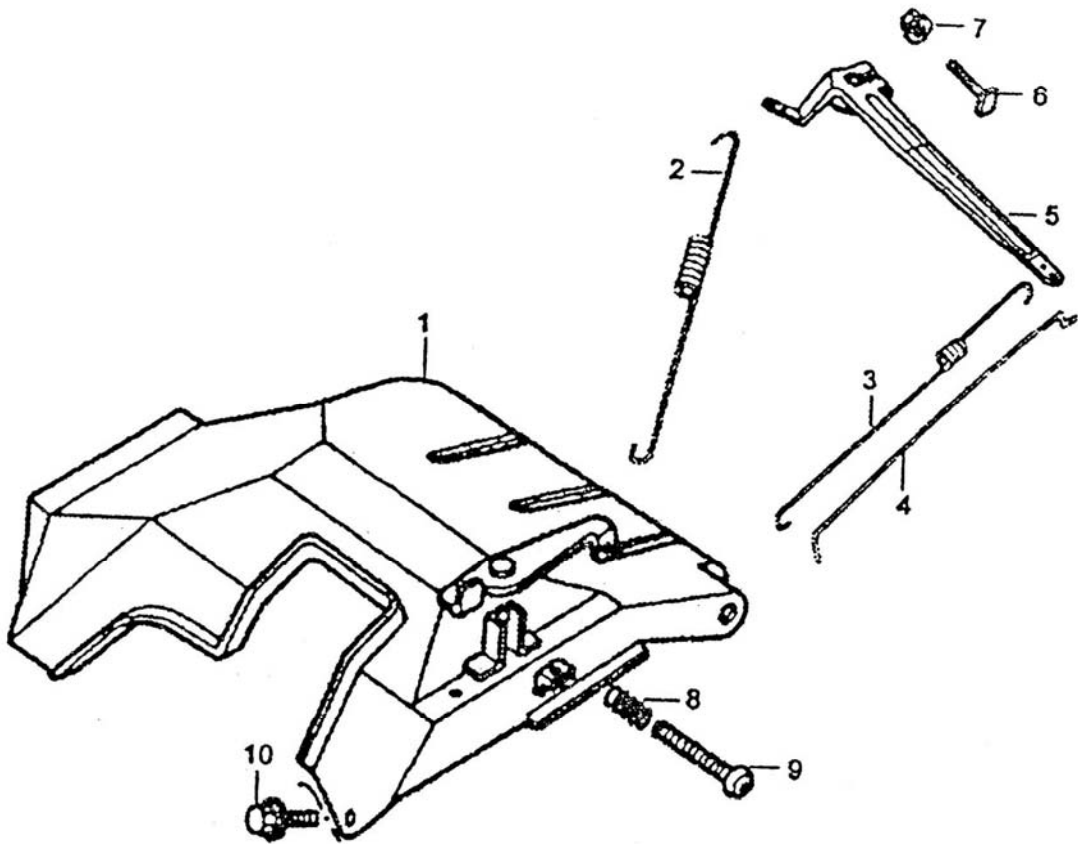

8. CONTROL

REF.	CODIGO	DESCRIPCION	CANTIDAD
1	C094	MANDO CONTROL ACELERADOR	1
2	E160-003	MUELLE REGULADOR	1
3	E160-002	MUELLE CARBURADOR	1
4	E160-004	VARILLA CARBURADOR	1
5	E120-009	PALANCA REGULADOR	1
6	E120-015	TORNILLO	1
7	NUT-M6	TUERCA M6	1
8	--	PEDIR E160-005	1
9	--	PEDIR E160-005	1
10	SCREWM6X12	TORNILLO M6X12	1