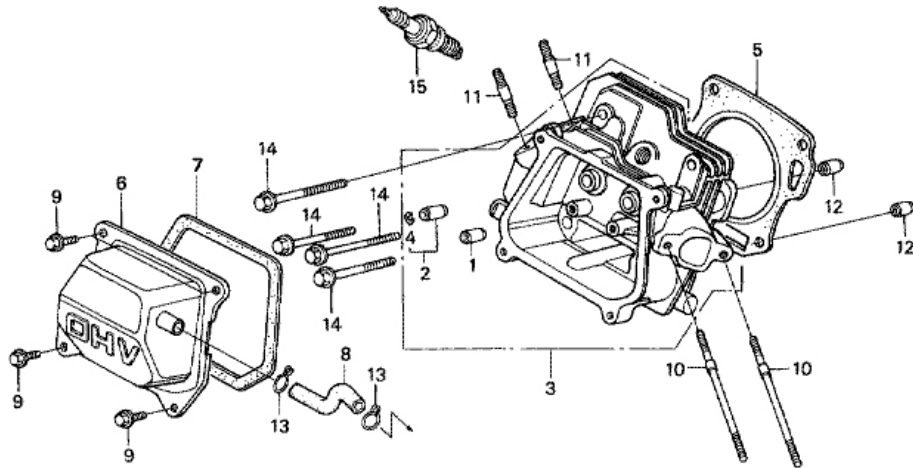

DESPIECE

GP-3000

 **Tecnoplus**

INDICE

1. CULATA
2. TAPA POSTERIOR
3. CIGÜEÑAL
4. EMBOLO-BIELA
5. EJE DE LEVAS
6. ARRANQUE REVERSIBLE
7. VOLUTA
8. CONTROL
9. CARBURADOR
10. FILTRO DE AIRE
11. SILENCIADOR
12. DEPOSITO DE COMBUSTIBLE
13. ALTERNADOR
14. BLOQUE MOTOR
15. VOLANTE
16. BOBINA
17. CHASIS
18. CUADRO CONTROL

1. CULATA

REF.	CODIGO	DESCRIPCION	CANTIDAD
1	--	PEDIR E160-022	1
2	--	PEDIR E160-022	1
3	E160-022	CONJUNTO CULATA	1
4	--	PEDIR E160-022	1
5	E120-083	JUNTA CULATA	1
6	E120-075	CONJUNTO TAPA CULATA	1
7	E120-076	JUNTA TAPA CULATA	1
8	E120-074	CONJUNTO TUBO RESPIRADERO	1
9	SCREW-M6X12	TORNILLO M6X12	4
10	E120-073	ESPARRAGO	2
11	E120-102	ESPARRAGO	2
12	--	PEDIR E160-022	2
14	SCREW-M8X55	TORNILLO CULATA	4
15	E160-021	BUJIA	1

2. TAPA POSTERIOR

REF.	CODIGO	DESCRIPCION	CANTIDAD
1	01-2001-GP3000	TAPA POSTERIOR	1
2	E120-040	RODAMIENTO	1
3	E160-010	ANILLO RETENCION ACEITE	1
4	E160-013	JUNTA	1
5	E120-088	FIJO	2
6	50-0000-GP3000	CONJUNTO REGULADOR	1
7	01-2102-GP3000	JUNTA	1
8	01-2100-GP3000	NIVEL DE ACEITE	1
9	SCREW-M8X32	TORNILLO	7
10	E120-017	ARANDELA	1
11	--	PEDIR 50-0000-GP3000	1
12	--	PEDIR 50-0000-GP3000	3
13	--	PEDIR 50-0000-GP3000	3
14	--	PEDIR 50-0000-GP3000	1
15	E120-047	CLIP REGULADOR	1
16	E120-048	DESLIZADOR REGULADOR	1
17	01-2003-GP3000	TAPA	1
18	GB818-85	TORNILLO M5X12	3

3. CIGÜEÑAL

REF.	CODIGO	DESCRIPCION	CANTIDAD
1	E120-040	RODAMIENTO	1
2	E120-KEY	CHAVETA	1
3	--	PEDIR 05-1000-GP3000	1
4	05-1000-GP3000	CIGÜEÑAL	1
5	--	PEDIR 05-1000-GP3000	1

4. EMBOLO-BIELA

REF.	CODIGO	DESCRIPCION	CANTIDAD
	E160-031	JUEGO DE AROS	1
1	--	PEDIR E160-031	1
2	--	PEDIR E160-031	1
3	--	PEDIR E160-031	2
4	--	PEDIR E160-031	1
5	E160-032	EMBOLO	1
6	E160-034	EJE EMBOLO	1
7	E160-033	CIRCLIP	2
8	E160-035	CONJUNTO BIELA	1
9	--	PEDIR E160-035	2
10	--	PEDIR E160-035	1
11	--	PEDIR E160-035	1