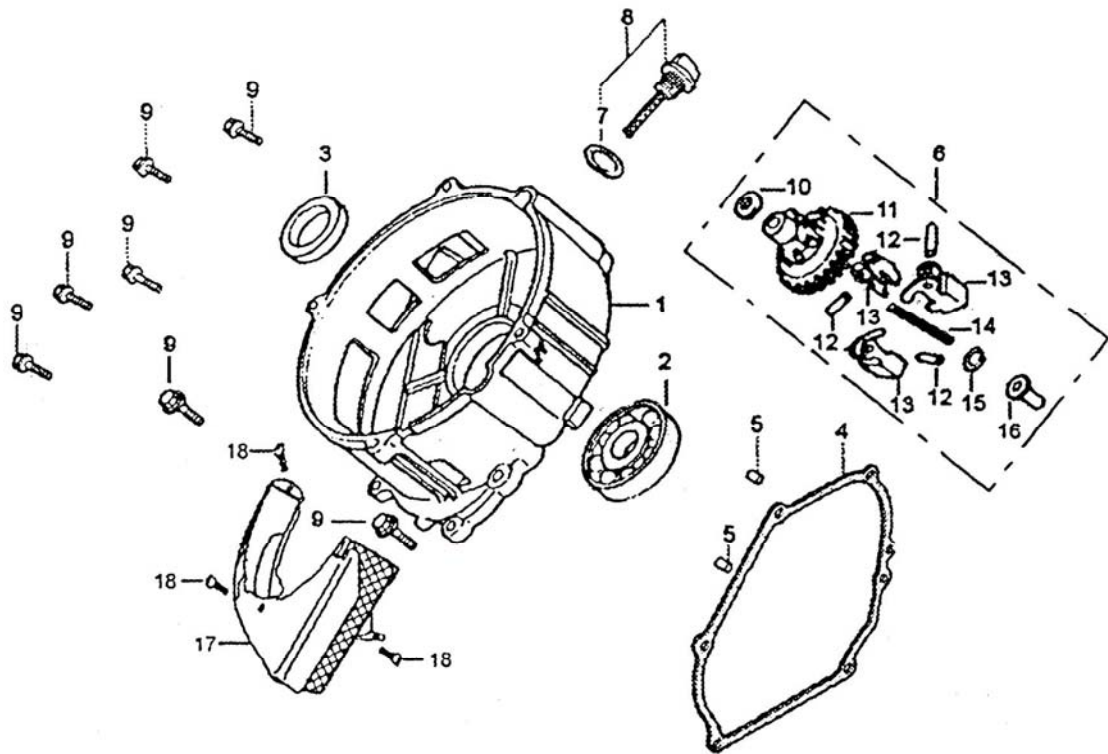

DESPIECE

GP-3000

 **Tecnoplus**

INDICE

1. CULATA
2. TAPA POSTERIOR
3. CIGÜEÑAL
4. EMBOLO-BIELA
5. EJE DE LEVAS
6. ARRANQUE REVERSIBLE
7. VOLUTA
8. CONTROL
9. CARBURADOR
10. FILTRO DE AIRE
11. SILENCIADOR
12. DEPOSITO DE COMBUSTIBLE
13. ALTERNADOR
14. BLOQUE MOTOR
15. VOLANTE
16. BOBINA
17. CHASIS
18. CUADRO CONTROL

1. CULATA

REF.	CODIGO	DESCRIPCION	CANTIDAD
1	--	PEDIR E160-022	1
2	--	PEDIR E160-022	1
3	E160-022	CONJUNTO CULATA	1
4	--	PEDIR E160-022	1
5	E120-083	JUNTA CULATA	1
6	E120-075	CONJUNTO TAPA CULATA	1
7	E120-076	JUNTA TAPA CULATA	1
8	E120-074	CONJUNTO TUBO RESPIRADERO	1
9	SCREW-M6X12	TORNILLO M6X12	4
10	E120-073	ESPARRAGO	2
11	E120-102	ESPARRAGO	2
12	--	PEDIR E160-022	2
14	SCREW-M8X55	TORNILLO CULATA	4
15	E160-021	BUJIA	1

2. TAPA POSTERIOR

REF.	CODIGO	DESCRIPCION	CANTIDAD
1	01-2001-GP3000	TAPA POSTERIOR	1
2	E120-040	RODAMIENTO	1
3	E160-010	ANILLO RETENCION ACEITE	1
4	E160-013	JUNTA	1
5	E120-088	FIJO	2
6	50-0000-GP3000	CONJUNTO REGULADOR	1
7	01-2102-GP3000	JUNTA	1
8	01-2100-GP3000	NIVEL DE ACEITE	1
9	SCREW-M8X32	TORNILLO	7
10	E120-017	ARANDELA	1
11	--	PEDIR 50-0000-GP3000	1
12	--	PEDIR 50-0000-GP3000	3
13	--	PEDIR 50-0000-GP3000	3
14	--	PEDIR 50-0000-GP3000	1
15	E120-047	CLIP REGULADOR	1
16	E120-048	DESLIZADOR REGULADOR	1
17	01-2003-GP3000	TAPA	1
18	GB818-85	TORNILLO M5X12	3

7. VOLUTA

REF.	CODIGO	DESCRIPCION	CANTIDAD
1	E160-006	VOLUTA	1
2	SCREW-M6X12	TORNILLO M6X12	5
3	30-1003-GP3000	ABRAZADERA CLIP	2
4	30-0011-GP3000	TAPON GOMA	1
5	E120-036	DIODO	1
6	SCREW-M6X12	TORNILLO M6X12	1
7	SCREW-M6X12	TORNILLO M6X12	1
8	E160-009	PROTECTOR	1