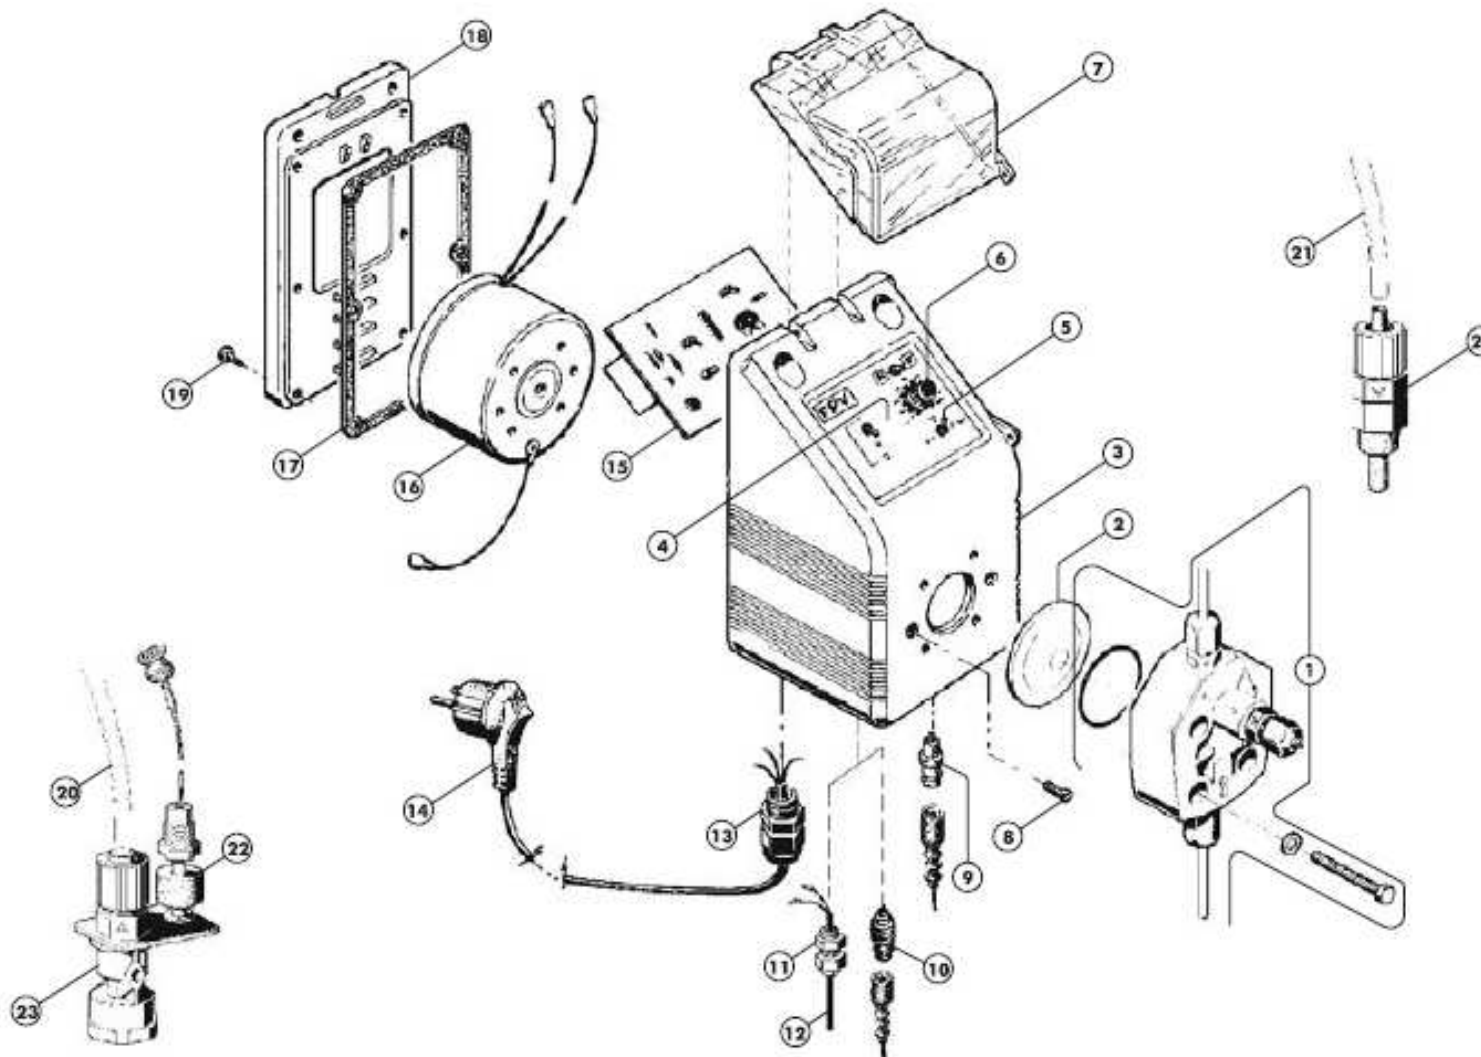

# DESPIECE BOMBA DOSIFICADORA SERIE "F" ANALOGICA

POS.	REFERENCIA
1	CUERPO DE BOMBA
2	MEMBRANA
3	CAJA
4	PEGATINA
5	POTENCIOMETRO DIVISOR
6	POTENCIOMETRO DE CAUDAL
7	TAPA TRANSPARENTE FRONTAL
8	TORNILLO
9	BNC CHASIS
10	BNC CHASIS
11	PASAMUROS PG13.5
12	CABLE ELECTRICO
13	PG ENTRADA ALIMENTACION
14	ENCHUFE SHUCKO
15	CIRCUITO
16	MAGNETO
17	JUNTA TAPA TRASERA
18	TAPA TRASERA
19	TORNILLO TAPA TRASERA
20	TUBO IMPULSION
21	TUBO ASPIRACION
22	SONDA DE NIVEL
23	FILTRO FONDO

**ATENCIÓN:** Al solicitar partes de recambio, indicar siempre la carga de la bomba.

Despiece bomba DOSIM FCO

REF	CODIGO	DESCRIPCION
1	10001010874	CUERPO DE BOMBA
2		MEMBRANA
3		CAJA
4		PEGATINA
5		POTENCIOMETRO DIVISOR
6		POTENCIOMETRO DE CAUDAL
7		TAPA TRANSPARENTE FRONTAL
8		TORNILLO
9		BNC CHASIS
10		BNC CHASIS
11		PASAMUROS PG13,5
12		CABLE ELECTRICO
13		PG ENTRADA ALIMENTACION
14		ENCHUFE SHUKO
15		CIRCUITO
16		MAGNETO
17		JUNTA TAPA TRASERA
18		TAPA TRASERA
19		TORNILLO TAPA TRASERA
20	202651	TUBO IMPULSION
21	202652	TUBO ASPIRACION
22		SONDA DE NIVEL
23	202648	FILTRO FONDO