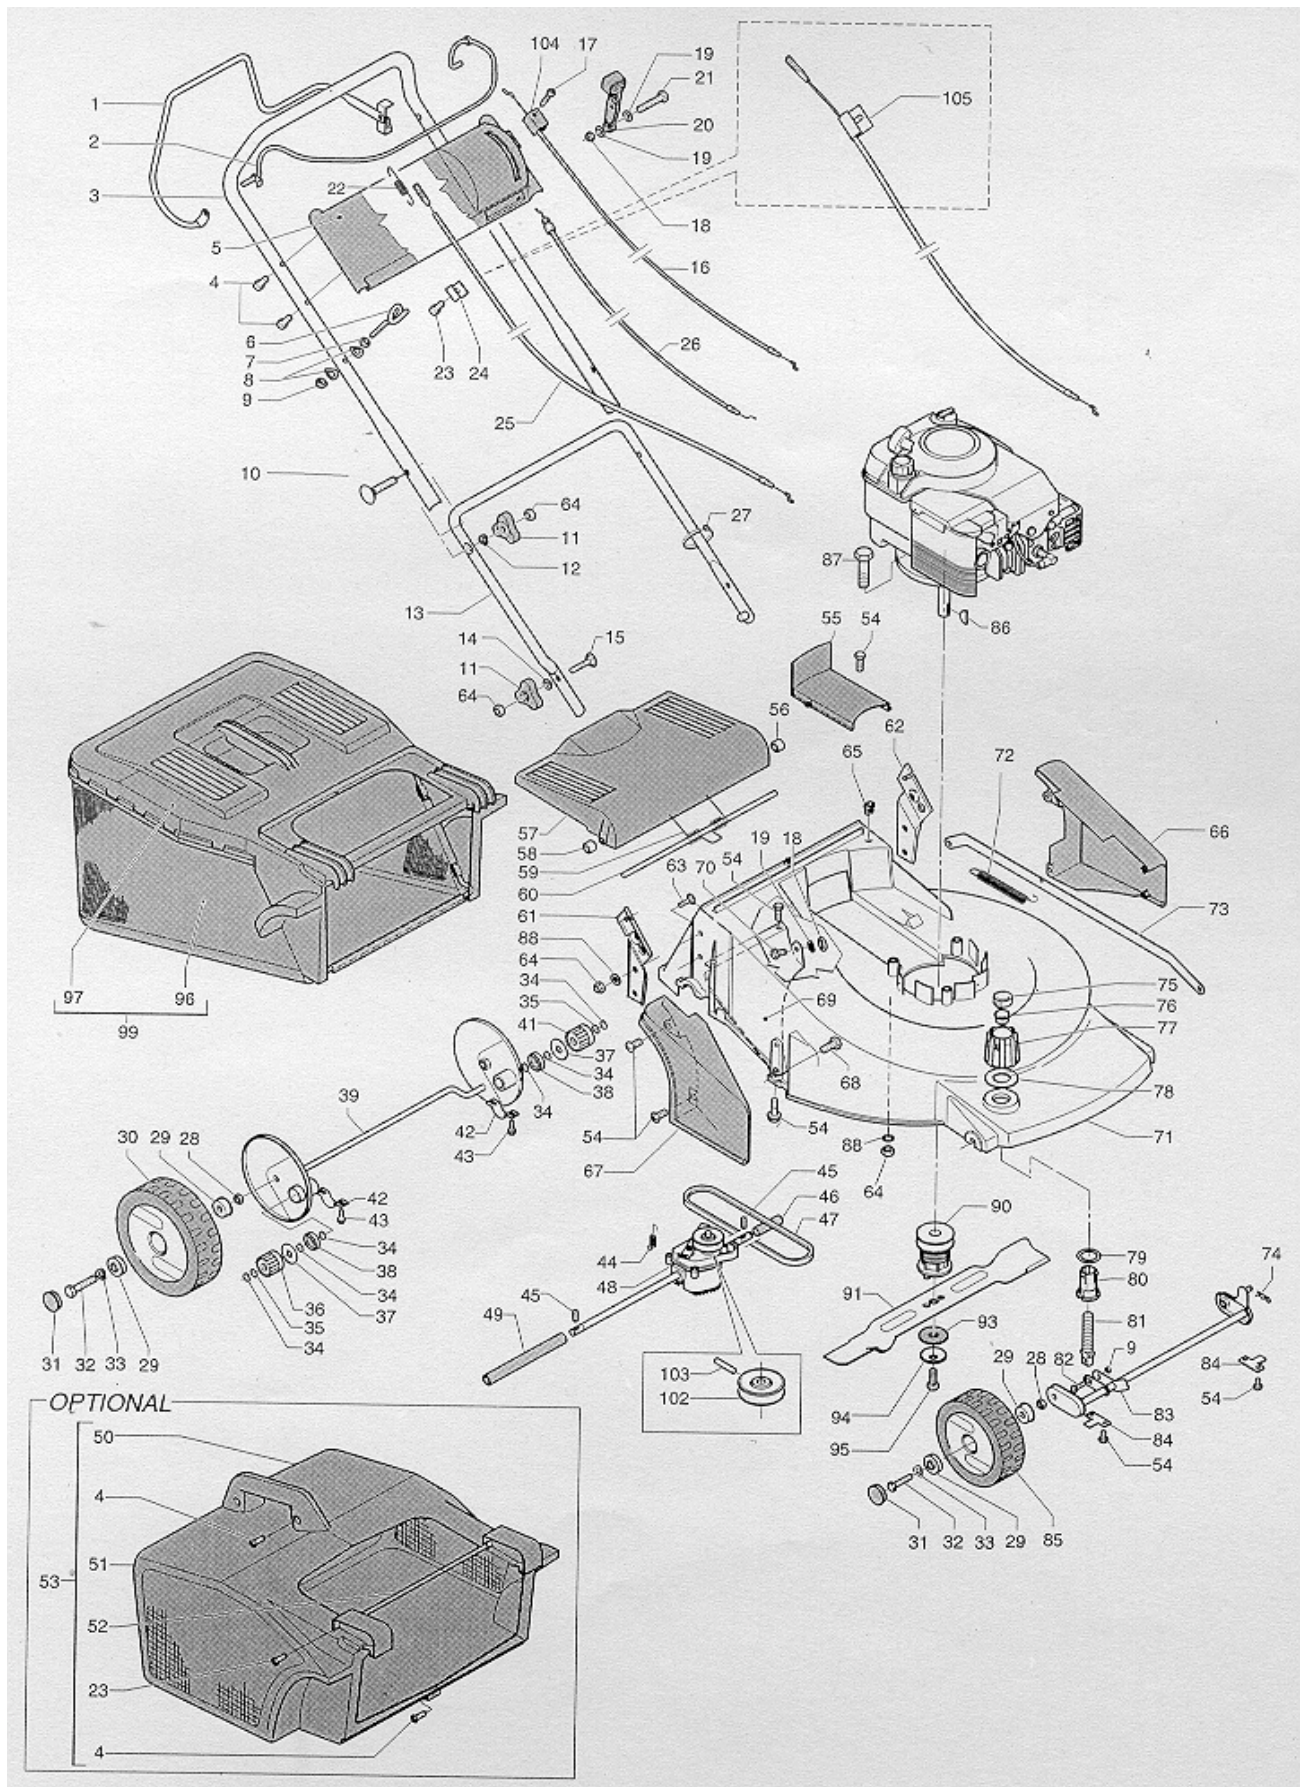

ER-550S/ER-550SH**CORTACESPED CAMPEON****LAMINA 1**

<u>.FIGURA</u>	<u>N.PLANO</u>	<u>D E N O M I N A C I O N</u>	<u>PIEZAS</u>
1	20000	Palanca embrague	1
2	20001	Mando	1
3	20002	Manillar superior	1
4	18341	Tornillo	7
5	20565	Placa del manillar	1
6	18375	Soporte cable	1
7	20006	Tuerca	1
8	20007	Arandela	2
9	18336	Tuerca	2
10	18295	Tornillo	2
11	20010	Tuerca palomilla	4
12	18298	Arandela	2
13	20012	Manillar inferior	1
14	18301	Arandela	6
15	18300	Tornillo	2
16	20109	Cable mm.1097-148 (B&S)	1
16	20600	Cable mm.1420-141,5 (TECNAMOTOR)	1
16	30340	Cable mm.1130-152 (HONDA)	1
17	20016	Tornillo	1
18	18345	Tuerca	2
19	18344	Arandela	3
20	18342	Palanca	1
21	18343	Tornillo	1
22	18348	Muelle	1
23	18350	Tornillo	3
24	18349	Soporte cable	1
25	090819	Cable embrague 1090/88 mm	1
26	18347	Cable acelerador 1380 mm (B&S)	1
26	31116	Cable acelerador 1100 mm(Honda/Tecumse.)	1
27	20026	Abrazadera	2
28	18316	Tuerca	4
29	20028	Cojinete	8
30	20029	Rueda	2
31	30368	Tapón	4
32	18323	Tornillo	4
33	20032	Arandela	4
34	18366	Anillo elastico	6
35	18371	Arandela	2
36	18370	Piñón	1
37	18369	Arandela	2
38	18367	Cojinete	2
39	20038	Eje trasero	1
41	18363	Piñón	1
42	18362	Soporte	2
43	18357	Tornillo	8
44	20043	Muelle	1
45	18368	Chaveta	2
46	20045	Tubo distanciador	1
47	20046	Correa	1
48	20047	Reductor completo	1
49	20048	Tubo distanciador	1