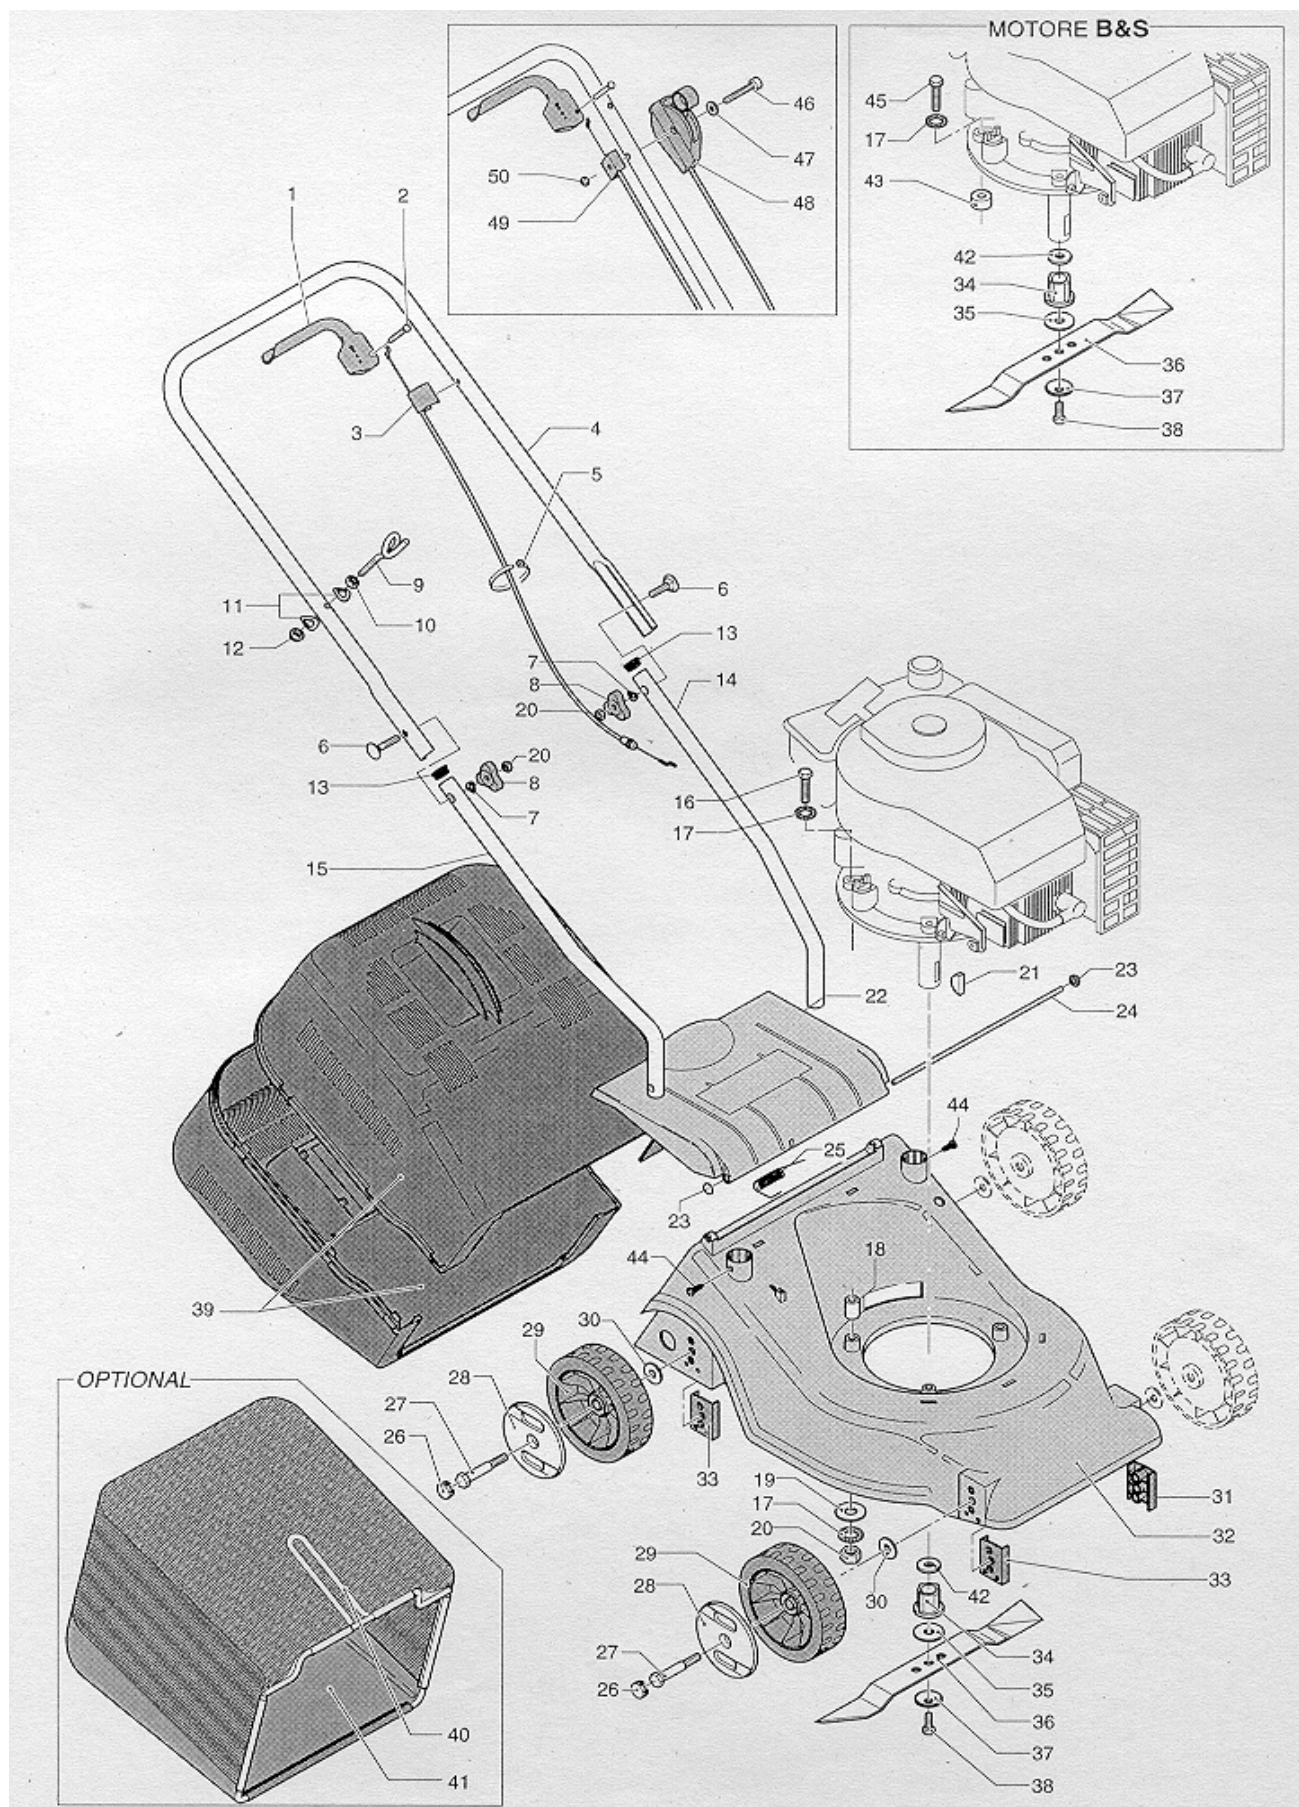

ER-540

CORTACESPED CAMPEON

N.FIGURA	N.PLANO	DENOMINACION	PIEZAS
1	30331	MANDO	1
2	M10146713	PIVOT	1
3	M10165260	CABLE	1
3	M10165330	CABLE	1
4	30330	MANILLAR SUPERIOR	1
5	20026	ABRAZADERA	1
6	18295	TORNILLO	2
7	18298	ARANDELA	2
8	20010	TUERCA PALOMILLA	2
9	18375	SOPORTE DE CABLE	1
10	2006	TUERCA	1
11	2007	ARANDELA	2
12	M20281800	TUERCA	1
13	30591	TAPON	2
14	31182	MANILLAR INFERIOR	1
15	31183	MANILLAR INFERIOR	1
16	20086	TORNILLO	3
17	18303	ARANDELA	6
18	M10165180	SEPARADOR	3
19	30590	ARANDELA	3
20	18302	TUERCA	5
21	18304	CHAVETA	1
22	M10165021	DEFLECTOR	1
22	M10165022	DEFLECTOR	1
22	M10165023	DEFLECTOR	1
23	M10292800	ARANDELA	2
24	M10165170	TIRANTE	1
25	M10165050	MUELLE	1
26	M10165204	TAPON	4
26	31201	TAPON	4
27	20344	TORNILLO	4
28	31200	TAPA	4
28	M10165097	TAPA	4
29	31199	RUEDA	4
30	20039	ARANDELA	4
31	31166	SOPORTE DE RUEDA	2
32	M10165011	CHASIS	1
32	M10165012	CHASIS	1
32	M1016501F	CHASIS	1
33	M10165193	SOPORTE DE RUEDA	2
34	18311	SOPORTE CUCHILLA	1
35	18312	ARANDELA	1
36	31175	CUCHILLA	1
37	18314	ARANDELA ELASTICA	1
38	18315	TORNILLO	1
38	31187	TORNILLO	1
39	31259	CESTO	2