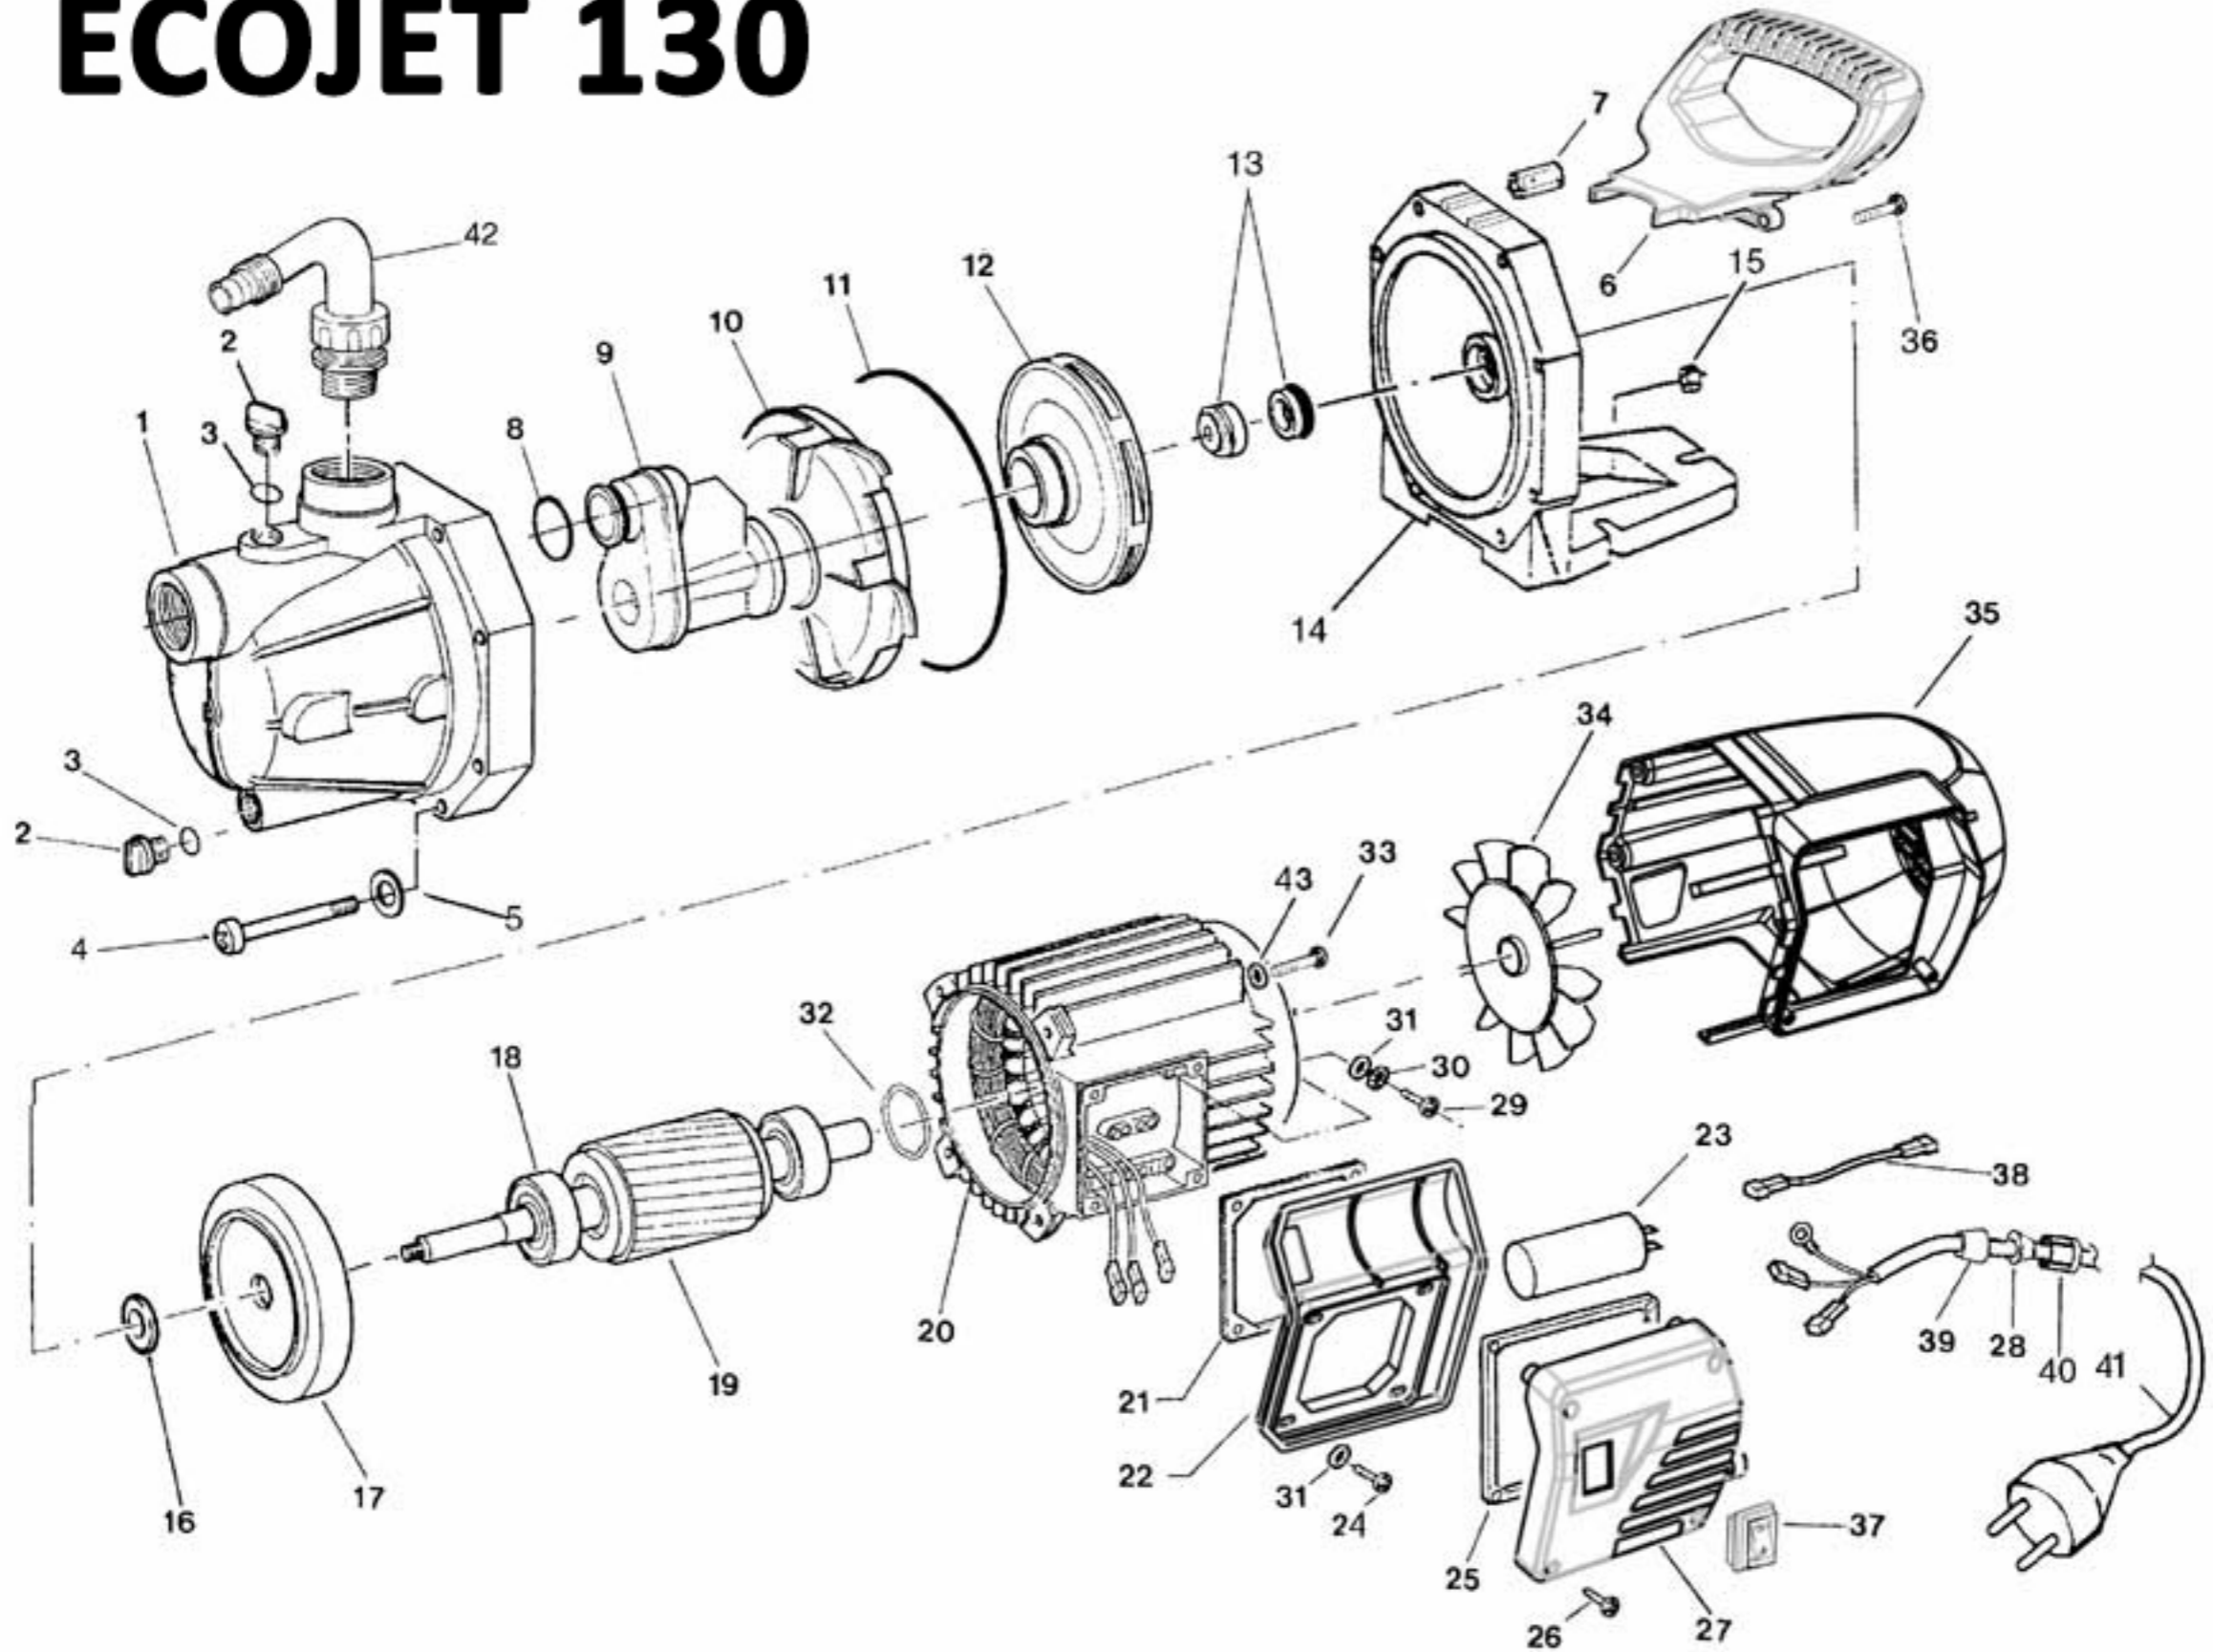

## ECOJET 130

Model	Ref.	Art. Leader	Descrizione	Description
ECOJET 130 CON CARENA	1	S3600279	Corpo pompa	Pump housing
ECOJET 130 CON CARENA	2	S3500009	Tappo filettato 3/8" GAS	Screw 3/8" GAS
ECOJET 130 CON CARENA	3	P1200004	Guarnizione O.Ring	Joint O.Ring
ECOJET 130 CON CARENA	4	P1100002	Vite	Screw
ECOJET 130 CON CARENA	5	P1120009	Rosetta	Washer
ECOJET 130 CON CARENA	6	S3500678	Manico	Handle
ECOJET 130 CON CARENA	7	P1110019	Manicotto esagonale	Hexagonal sleeve
ECOJET 130 CON CARENA	8	P1200002	Guarnizione O.Ring	Joint O.Ring
ECOJET 130 CON CARENA	9	S3250005	Gruppo idraulico	Injector
ECOJET 130 CON CARENA	10	S3500036	Diffusore	Diffuser
ECOJET 130 CON CARENA	11	P1200011	Guarnizione O.Ring	Joint O.Ring
ECOJET 130 CON CARENA	12	S3250057	Girante	Impeller
ECOJET 130 CON CARENA	13	P1220003	Gruppo tenuta meccanica	Mechanical seal
ECOJET 130 CON CARENA	14	S3600161	Flangia senza manico	Flange without handle
ECOJET 130 CON CARENA	15	P1110001	Dado	Nut
ECOJET 130 CON CARENA	16	P1240001	Paraspruzzi	Joint
ECOJET 130 CON CARENA	17	S3120001	Flangia anteriore	Anterior flange
ECOJET 130 CON CARENA	18	P1180011	Cuscinetto	Bearing
ECOJET 130 CON CARENA	19	S3111008	Albero rotore completo di cuscinetti	Shaft with bearings
ECOJET 130 CON CARENA	20	S3410123	Statore completo	Stator
ECOJET 130 CON CARENA	21	S3500199	Gasket basetta 63/71	Gasket
ECOJET 130 CON CARENA	22	S3500694	Basetta portacondensatore	Base capacitor holder
ECOJET 130 CON CARENA	23	P1360001	Condensatore	Capacitor
ECOJET 130 CON CARENA	24	P1100004	Vite	Screw
ECOJET 130 CON CARENA	25	P1200073	Guarnizione O.Ring	Joint O.Ring
ECOJET 130 CON CARENA	26	P1100006	Vite	Screw
ECOJET 130 CON CARENA	27	S3500642	Coperchio portacondensatore	Cap capacitor holder
ECOJET 130 CON CARENA	28	P1510024	Gabbietta bloccacavo	Cable fastener
ECOJET 130 CON CARENA	29	P1100055	Vite terra	Earth screw
ECOJET 130 CON CARENA	30	P1120003	Rosetta elastica	Spring-washer
ECOJET 130 CON CARENA	31	P1120051	Rosetta	Washer
ECOJET 130 CON CARENA	32	P1120001	Anello onda	Waved ring
ECOJET 130 CON CARENA	33	P1100046	Vite	Screw
ECOJET 130 CON CARENA	34	P1510001	Ventola raffreddamento Mec 71	Fan Mec 71
ECOJET 130 CON CARENA	35	S3500641	Carena	Body
ECOJET 130 CON CARENA	36	P1100083	Vite	Screw
ECOJET 130 CON CARENA	37	P1380044	Interruttore non luminoso	Switch
ECOJET 130 CON CARENA	38	P1310057	Cavetto blue	Cable blue
ECOJET 130 CON CARENA	39	P1230001	Gommino d9	Joint d9
ECOJET 130 CON CARENA	40	P1510009	Dado	Nut
ECOJET 130 CON CARENA	41	P1330064	Cavo di alimentazione	Cable
ECOJET 130 CON CARENA	42	S3600056	Raccordo curvo	Elbow
ECOJET 130 CON CARENA	43	P1120030	Rosetta elastica	Spring-washer