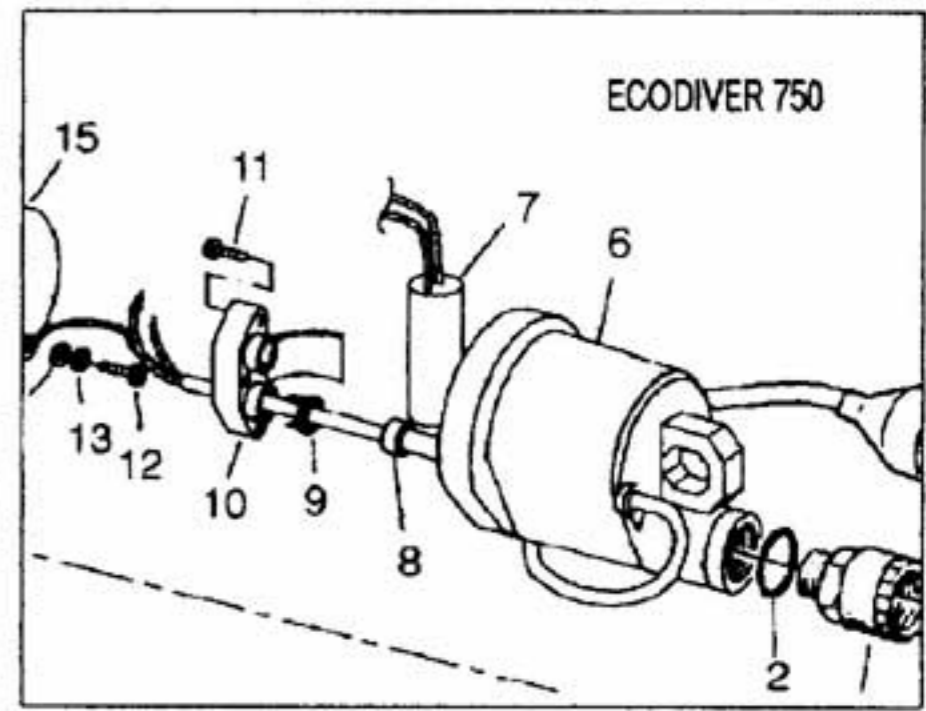

# ECODIVER 750A

Model	Ref.	Art. Leader	Descrizione	Description
ECODIVER 750 - 750A	1	S3600107	Raccordo portagomma	Pipe fittings
ECODIVER 750 - 750A	2	P1200002	Guarnizione O.Ring	Joint O.Ring
ECODIVER 750 - 750A	3	60118885	Valvola di non ritorno M/F 1"	Non-return valve M/F 1"
ECODIVER 750 - 750A	4	P1330005	Cavo di alimentazione	Cable
ECODIVER 750 - 750A	5	P1380045	Galleggiante (versione automatica)	Floatswitch (automatic version)
ECODIVER 750 - 750A	6	S3600183	Coperchio	Cap
ECODIVER 750 - 750A	7	P1360034	Condensatore	Capacitor
ECODIVER 750 - 750A	8	P1230003	Passacavo d9	Grommet d9
ECODIVER 750 - 750A	9	S3500336	Anello antistrappo	Anti-tear ring
ECODIVER 750 - 750A	10	S3500335	Clip pressacavo	Cable fastener
ECODIVER 750 - 750A	11	P1100008	Vite	Screw
ECODIVER 750 - 750A	12	P1100003	Vite terra	Earth screw
ECODIVER 750 - 750A	13	P1120003	Rosetta elastica	Spring-washer
ECODIVER 750 - 750A	14	P1120051	Rosetta	Washer
ECODIVER 750 - 750A	15	S3500106	Disco isolante	Insulation disk
ECODIVER 750 - 750A	16	G4303001	Gruppo motore	Motor
ECODIVER 750 - 750A	17	P1230006	Tappino d12	Cap d12
ECODIVER 750 - 750A	18	P1110009	Dado	Nut
ECODIVER 750 - 750A	19	S3220004	Anello filtro	Filter ring
ECODIVER 750 - 750A	20	P1120014	Rosetta	Washer
ECODIVER 750 - 750A	21	S3250006	Diffusore	Diffuser
ECODIVER 750 - 750A	22	P1200014	Guarnizione O.Ring	Joint O.Ring
ECODIVER 750 - 750A	23	S3250028	Girante	Impeller
ECODIVER 750 - 750A	24	P1200007	Guarnizione O.Ring	Joint O.Ring
ECODIVER 750 - 750A	25	P1200012	Guarnizione O.Ring	Joint O.Ring
ECODIVER 750 - 750A	26	S3500068	Corpo pompa	Pump housing
ECODIVER 750 - 750A	27	P1200020	Guarnizione O.Ring	Joint O.Ring
ECODIVER 750 - 750A	28	P1200015	Guarnizione O.Ring	Joint O.Ring
ECODIVER 750 - 750A	29	P1100012	Vite	Screw
ECODIVER 750 - 750A	30	S3600156	Supporto diffusori con OR	Diffuser flange
ECODIVER 750 - 750A	31	P1120012	Rosetta	Washer
ECODIVER 750 - 750A	32	S3100051	Albero esagonale	Hexagonal shaft
ECODIVER 750 - 750A	33	P1210005	Anello V.Ring	V.Ring
ECODIVER 750 - 750A	34	S3500738	Base filtro	Filter base
ECODIVER 750 - 750A	6a	S3600186	Coperchio (versione automatica)	Cap (automatic version)