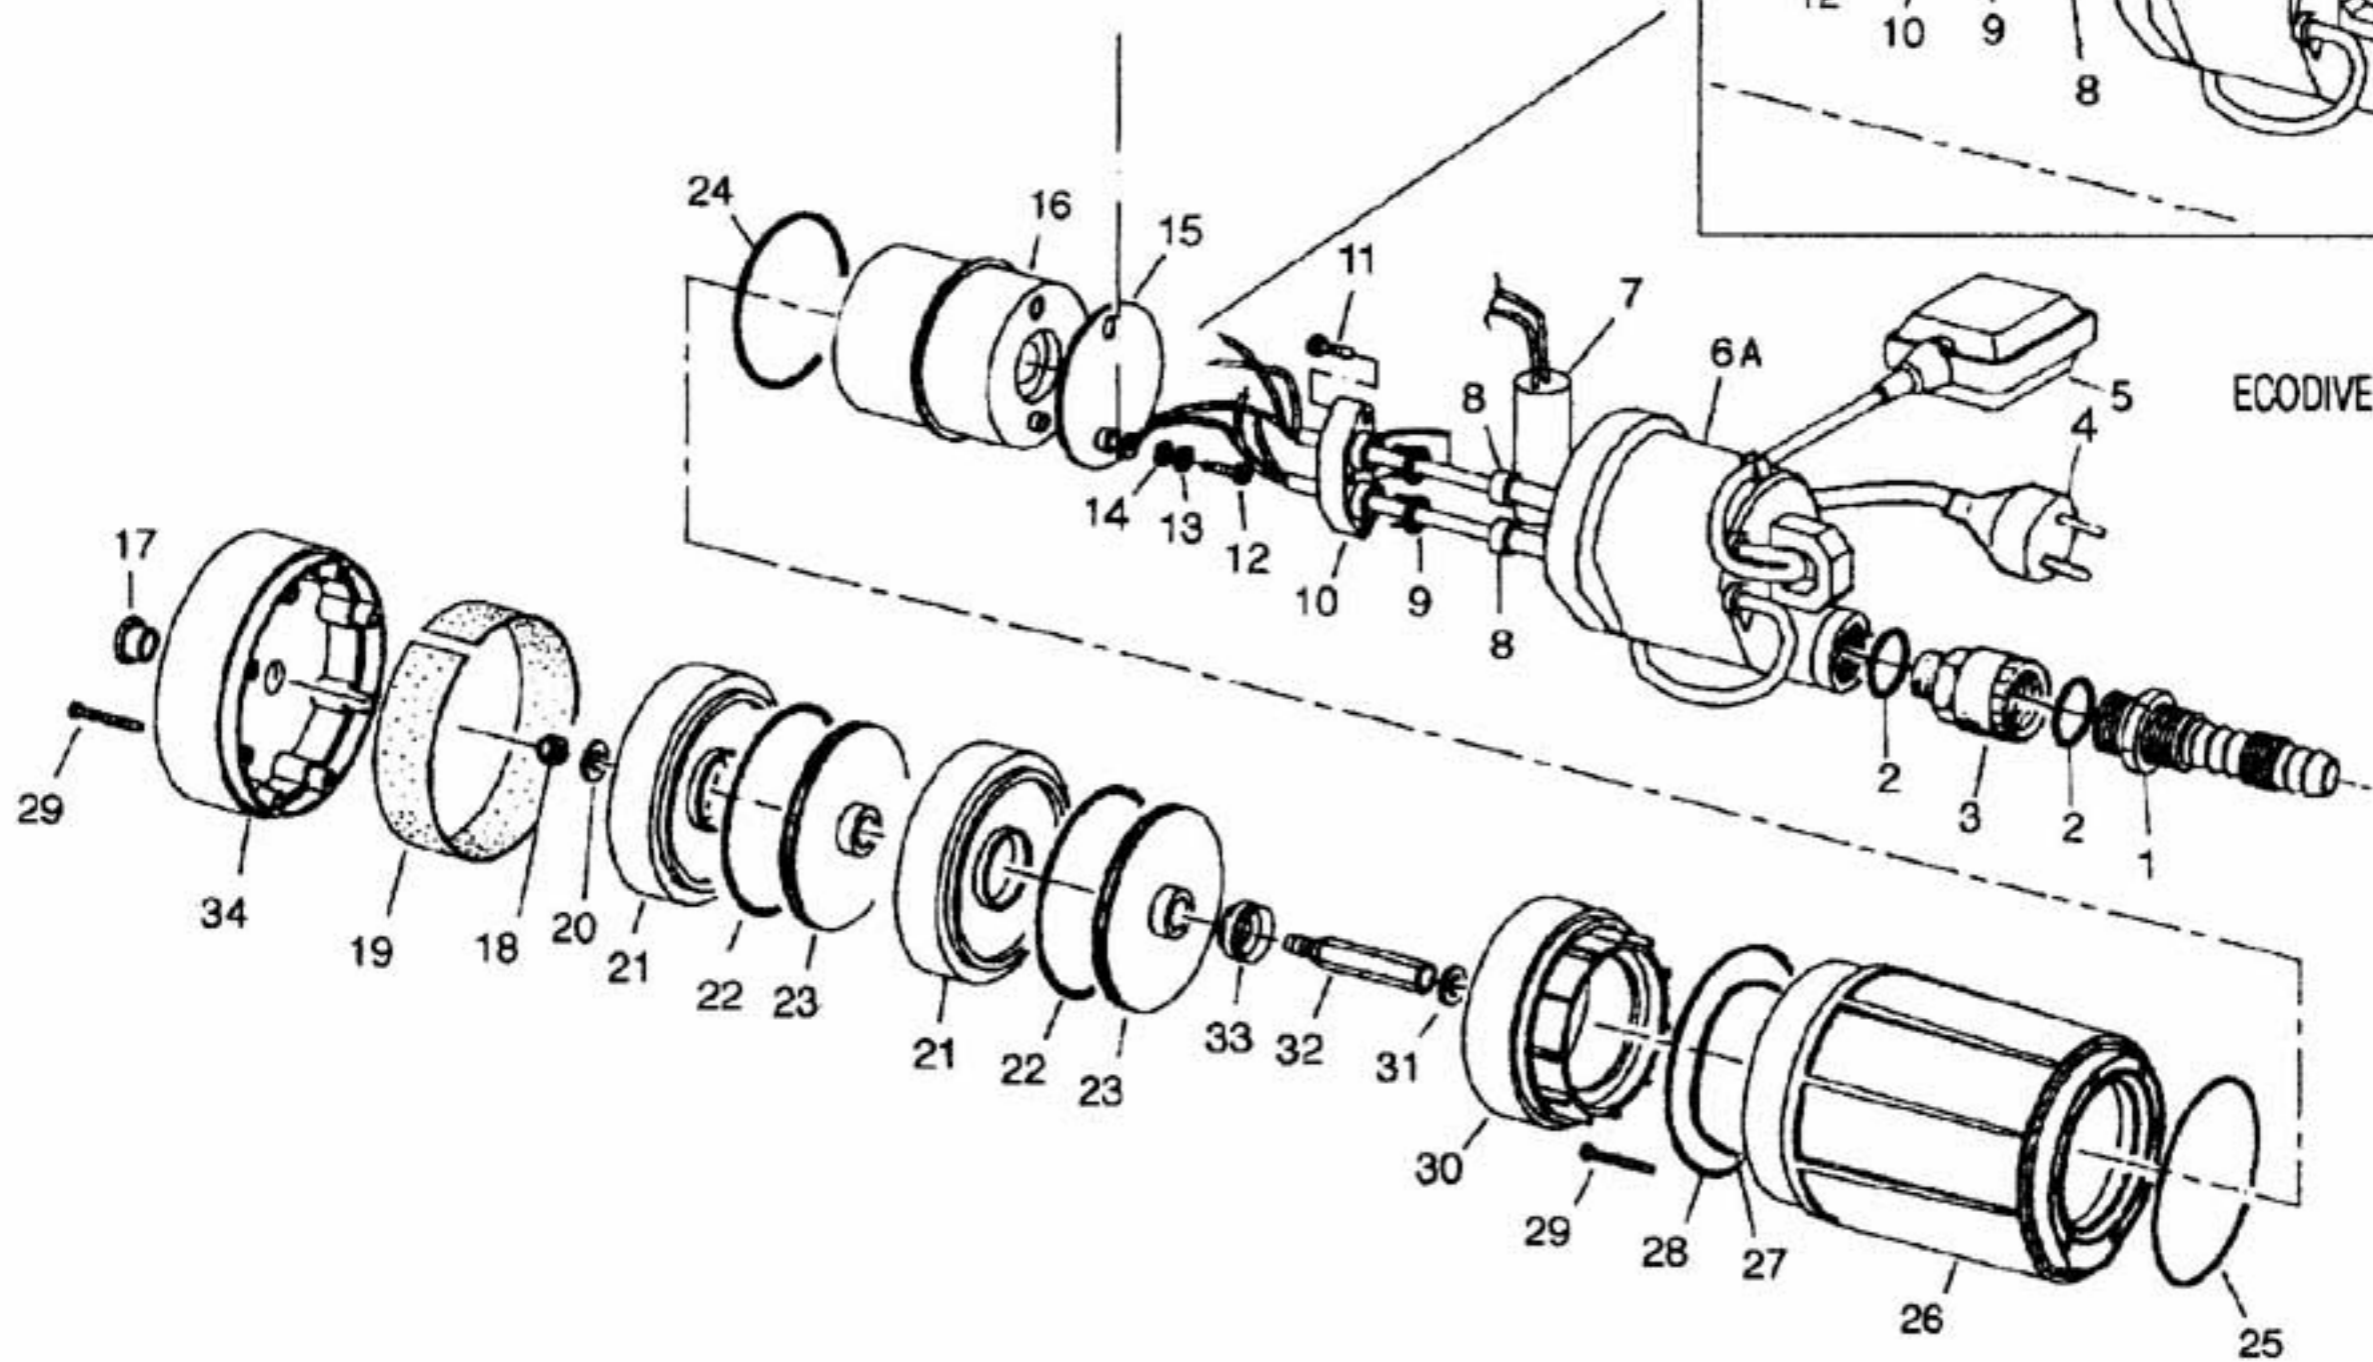

# ECODIVER 750A

Model	Ref.	Art. Leader	Descrizione	Description
ECODIVER 750 - 750A	1	S3600107	Raccordo portagomma	Pipe fittings
ECODIVER 750 - 750A	2	P1200002	Guarnizione O.Ring	Joint O.Ring
ECODIVER 750 - 750A	3	60118885	Valvola di non ritorno M/F 1"	Non-return valve M/F 1"
ECODIVER 750 - 750A	4	P1330005	Cavo di alimentazione	Cable
ECODIVER 750 - 750A	5	P1380045	Galleggiante (versione automatica)	Floatswitch (automatic version)
ECODIVER 750 - 750A	6	S3600183	Coperchio	Cap
ECODIVER 750 - 750A	7	P1360034	Condensatore	Capacitor
ECODIVER 750 - 750A	8	P1230003	Passacavo d9	Grommet d9
ECODIVER 750 - 750A	9	S3500336	Anello antistrappo	Anti-tear ring
ECODIVER 750 - 750A	10	S3500335	Clip pressacavo	Cable fastener
ECODIVER 750 - 750A	11	P1100008	Vite	Screw
ECODIVER 750 - 750A	12	P1100003	Vite terra	Earth screw
ECODIVER 750 - 750A	13	P1120003	Rosetta elastica	Spring-washer
ECODIVER 750 - 750A	14	P1120051	Rosetta	Washer
ECODIVER 750 - 750A	15	S3500106	Disco isolante	Insulation disk
ECODIVER 750 - 750A	16	G4303001	Gruppo motore	Motor
ECODIVER 750 - 750A	17	P1230006	Tappino d12	Cap d12
ECODIVER 750 - 750A	18	P1110009	Dado	Nut
ECODIVER 750 - 750A	19	S3220004	Anello filtro	Filter ring
ECODIVER 750 - 750A	20	P1120014	Rosetta	Washer
ECODIVER 750 - 750A	21	S3250006	Diffusore	Diffuser
ECODIVER 750 - 750A	22	P1200014	Guarnizione O.Ring	Joint O.Ring
ECODIVER 750 - 750A	23	S3250028	Girante	Impeller
ECODIVER 750 - 750A	24	P1200007	Guarnizione O.Ring	Joint O.Ring
ECODIVER 750 - 750A	25	P1200012	Guarnizione O.Ring	Joint O.Ring
ECODIVER 750 - 750A	26	S3500068	Corpo pompa	Pump housing
ECODIVER 750 - 750A	27	P1200020	Guarnizione O.Ring	Joint O.Ring
ECODIVER 750 - 750A	28	P1200015	Guarnizione O.Ring	Joint O.Ring
ECODIVER 750 - 750A	29	P1100012	Vite	Screw
ECODIVER 750 - 750A	30	S3600156	Supporto diffusori con OR	Diffuser flange
ECODIVER 750 - 750A	31	P1120012	Rosetta	Washer
ECODIVER 750 - 750A	32	S3100051	Albero esagonale	Hexagonal shaft
ECODIVER 750 - 750A	33	P1210005	Anello V.Ring	V.Ring
ECODIVER 750 - 750A	34	S3500738	Base filtro	Filter base
ECODIVER 750 - 750A	6a	S3600186	Coperchio (versione automatica)	Cap (automatic version)