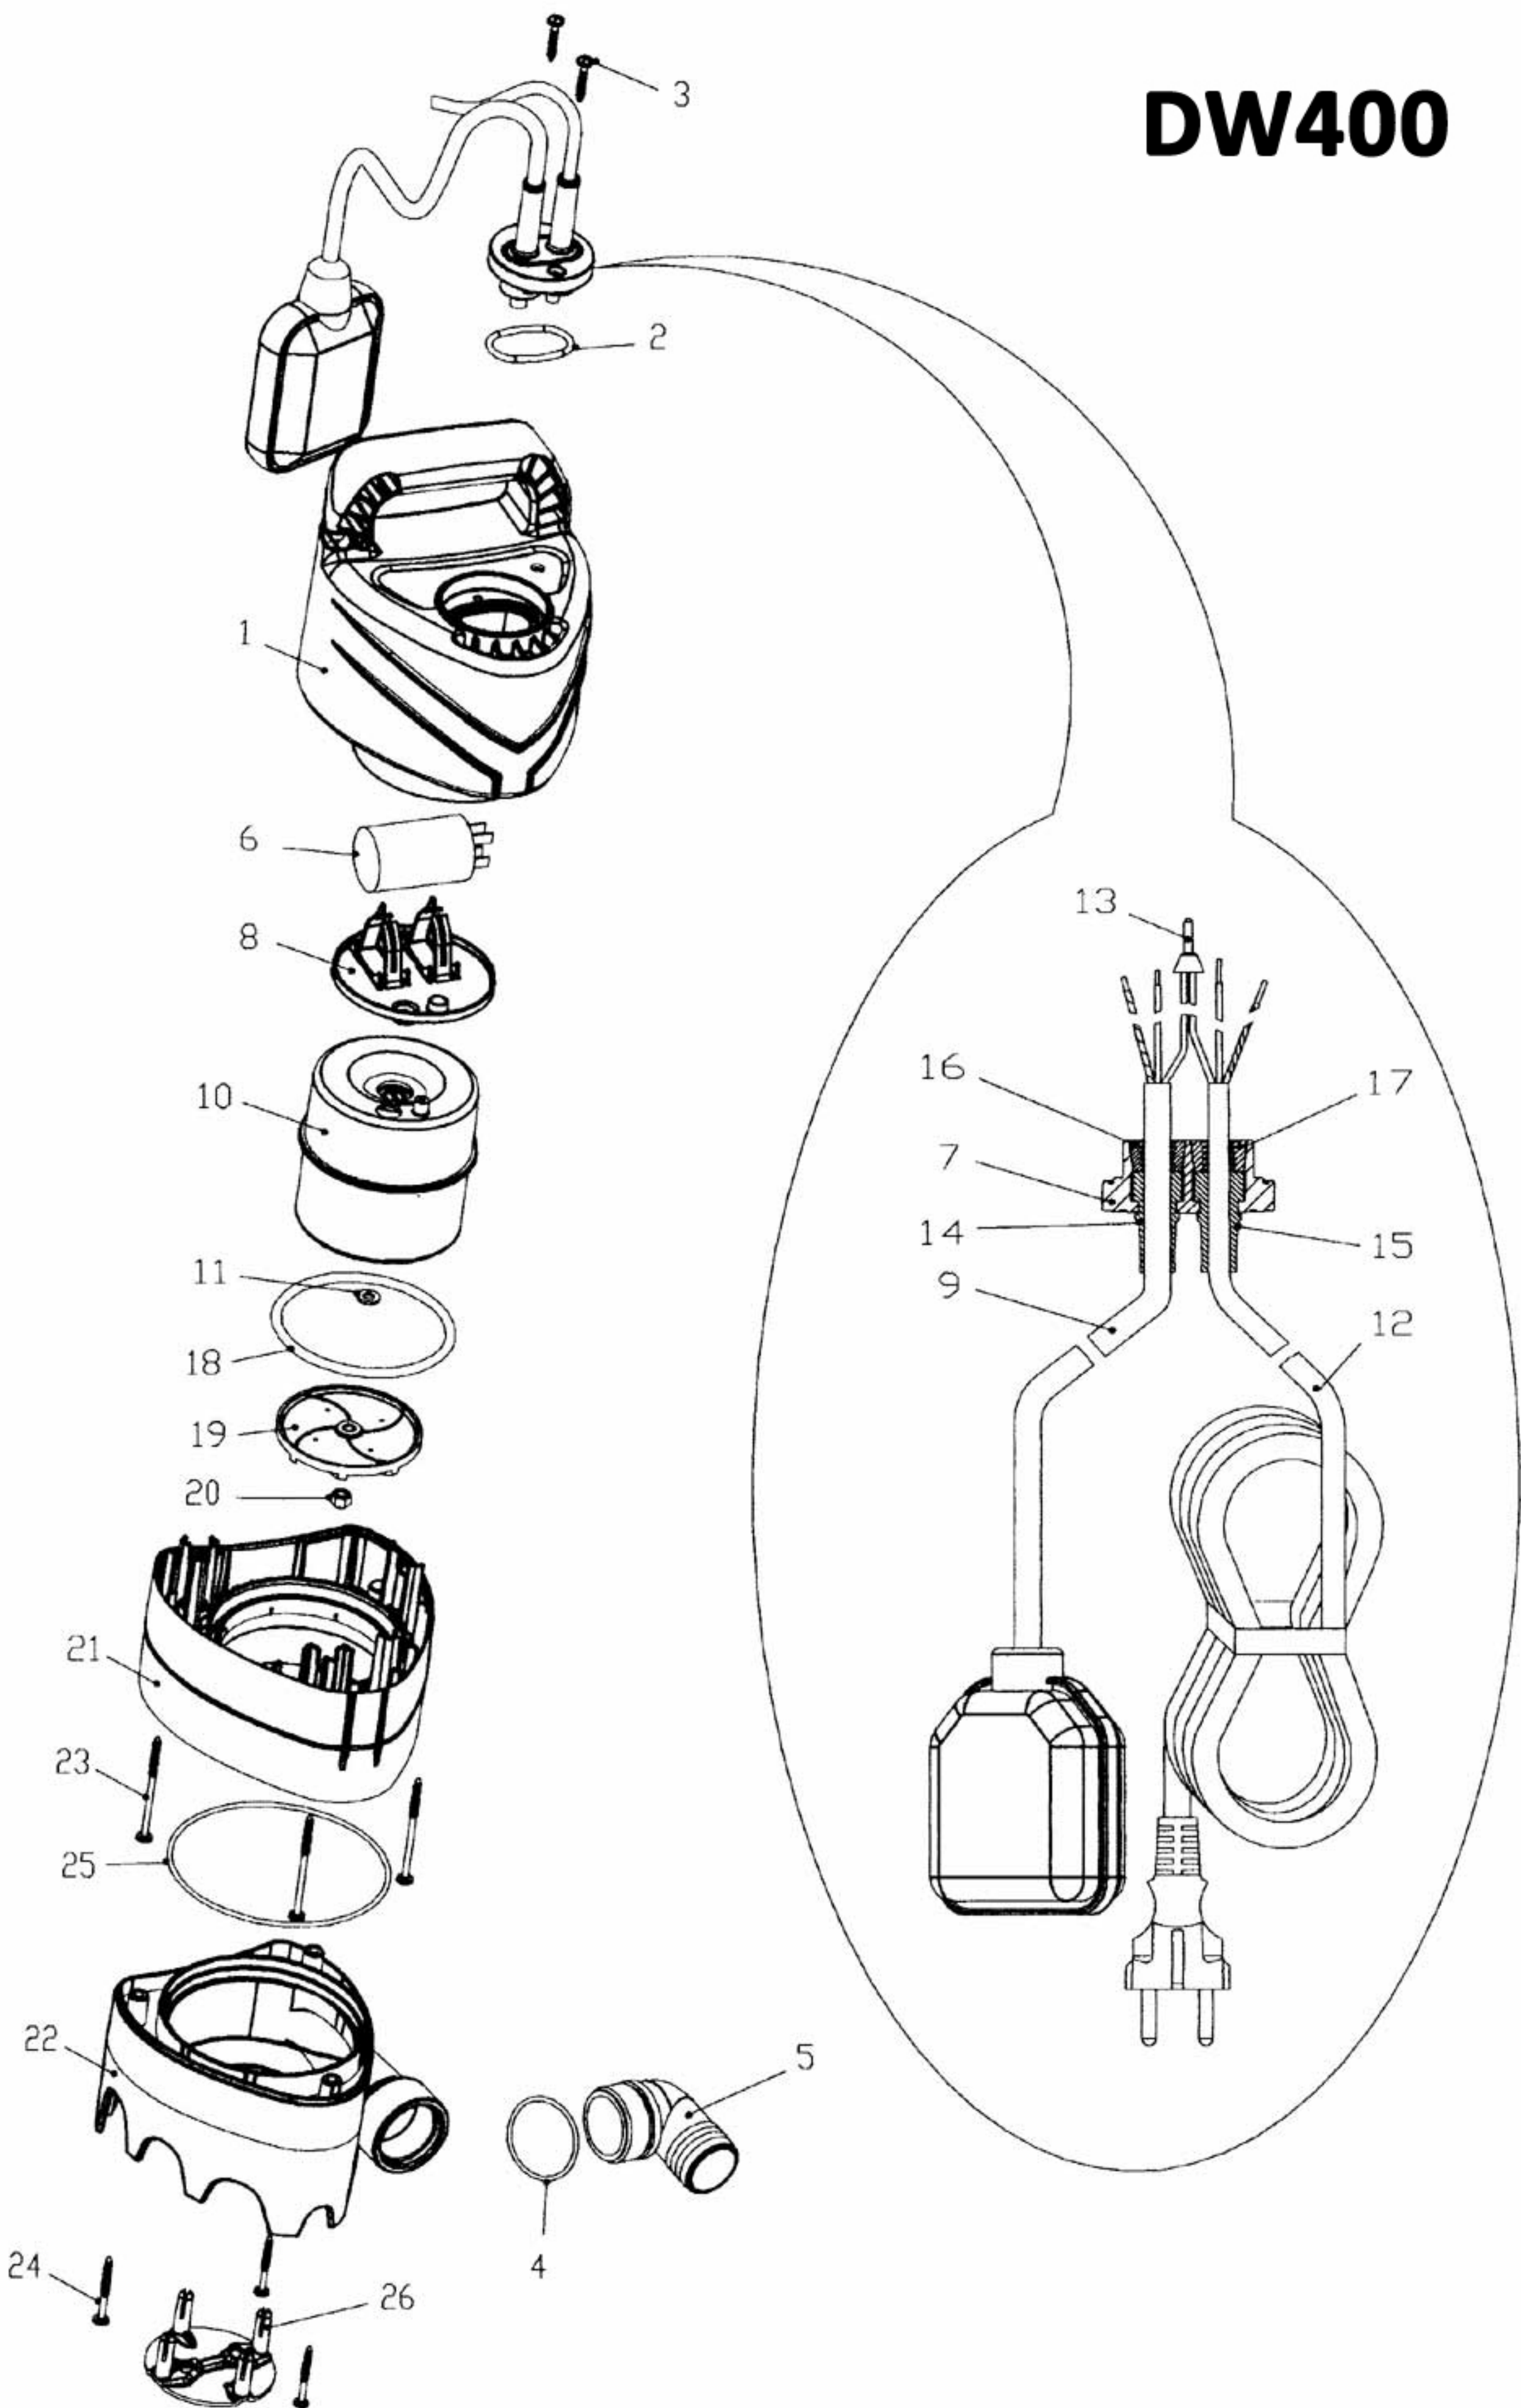

DW400

DW400

Model	Ref.	Art. Leader	Descrizione	Description	Description
CA510001 - DW 400	1	S3600336	Coperchio	Cap	Couvercle
CA510001 - DW 400	2	P1200087	Guarnizione O.Ring	Joint O.Ring	Joint torique
CA510001 - DW 400	3	P1100034	Vite	Screw	Vis
CA510001 - DW 400	4	P1200009	Guarnizione O.Ring	Joint O.Ring	Joint torique
CA510001 - DW 400	5	S3600110	Portagomma 1.1/4" GAS x 35	Pipe fittings 1.1/4" GAS x 35	Raccord 1.1/4" GAS x 35
CA510001 - DW 400	6	P1360018	Condensatore	Capacitor	Condensateur
CA510001 - DW 400	7	S3500896	Coperchietto collegamenti elettrici	Small cover with electrical connections	Couvercle liaisons electriques
CA510001 - DW 400	8	S3500917	Disco portacondensatore	Capacitor holder	Plateau boîtier
CA510001 - DW 400	9	P1380040	Galleggiante	Floatswitch	Flotteur
CA510001 - DW 400	10	G4301008	Gruppo motore	Motor	Moteur
CA510001 - DW 400	11	P1120006	Rosetta	Washer	Rondelle
CA510001 - DW 400	12	P1320032	Cavo di alimentazione 10 m. H05RN-F	Cable 10m. H05RN-F	Câble 10m. H05RN-F
CA510001 - DW 400	13	P1390034	Connettore	Tab terminal	Connecteur
CA510001 - DW 400	14	P1230031	Passacavo d9	Grommet d9	Passa-câble d9
CA510001 - DW 400	15	P1230030	Passacavo d7	Grommet d7	Passa-câble d7
CA510001 - DW 400	16	S3500898	Anello serracavo d9	Anti-tear ring d9	Anneau ferme-câble d9
CA510001 - DW 400	17	S3500899	Anello serracavo d7	Anti-tear ring d7	Anneau ferme-câble d7
CA510001 - DW 400	18	P1200007	Guarnizione O.Ring	Joint O.Ring	Joint torique
CA510001 - DW 400	19	S3500013	Girante	Impeller	Roue
CA510001 - DW 400	20	P1110005	Dado	Nut	Ecrou
CA510001 - DW 400	21	S3500916	Corpo pompa	Pump housing	Corps de pompe
CA510001 - DW 400	22	S3500921	Piedistallo	Pedestal	Piédestal
CA510001 - DW 400	23	P1100017	Vite	Screw	Vis
CA510001 - DW 400	24	P1100012	Vite	Screw	Vis
CA510001 - DW 400	25	P1200123	Guarnizione O.Ring	Joint O.Ring	Joint torique
CA510001 - DW 400	26	S3500922	Fondello	Base	Base