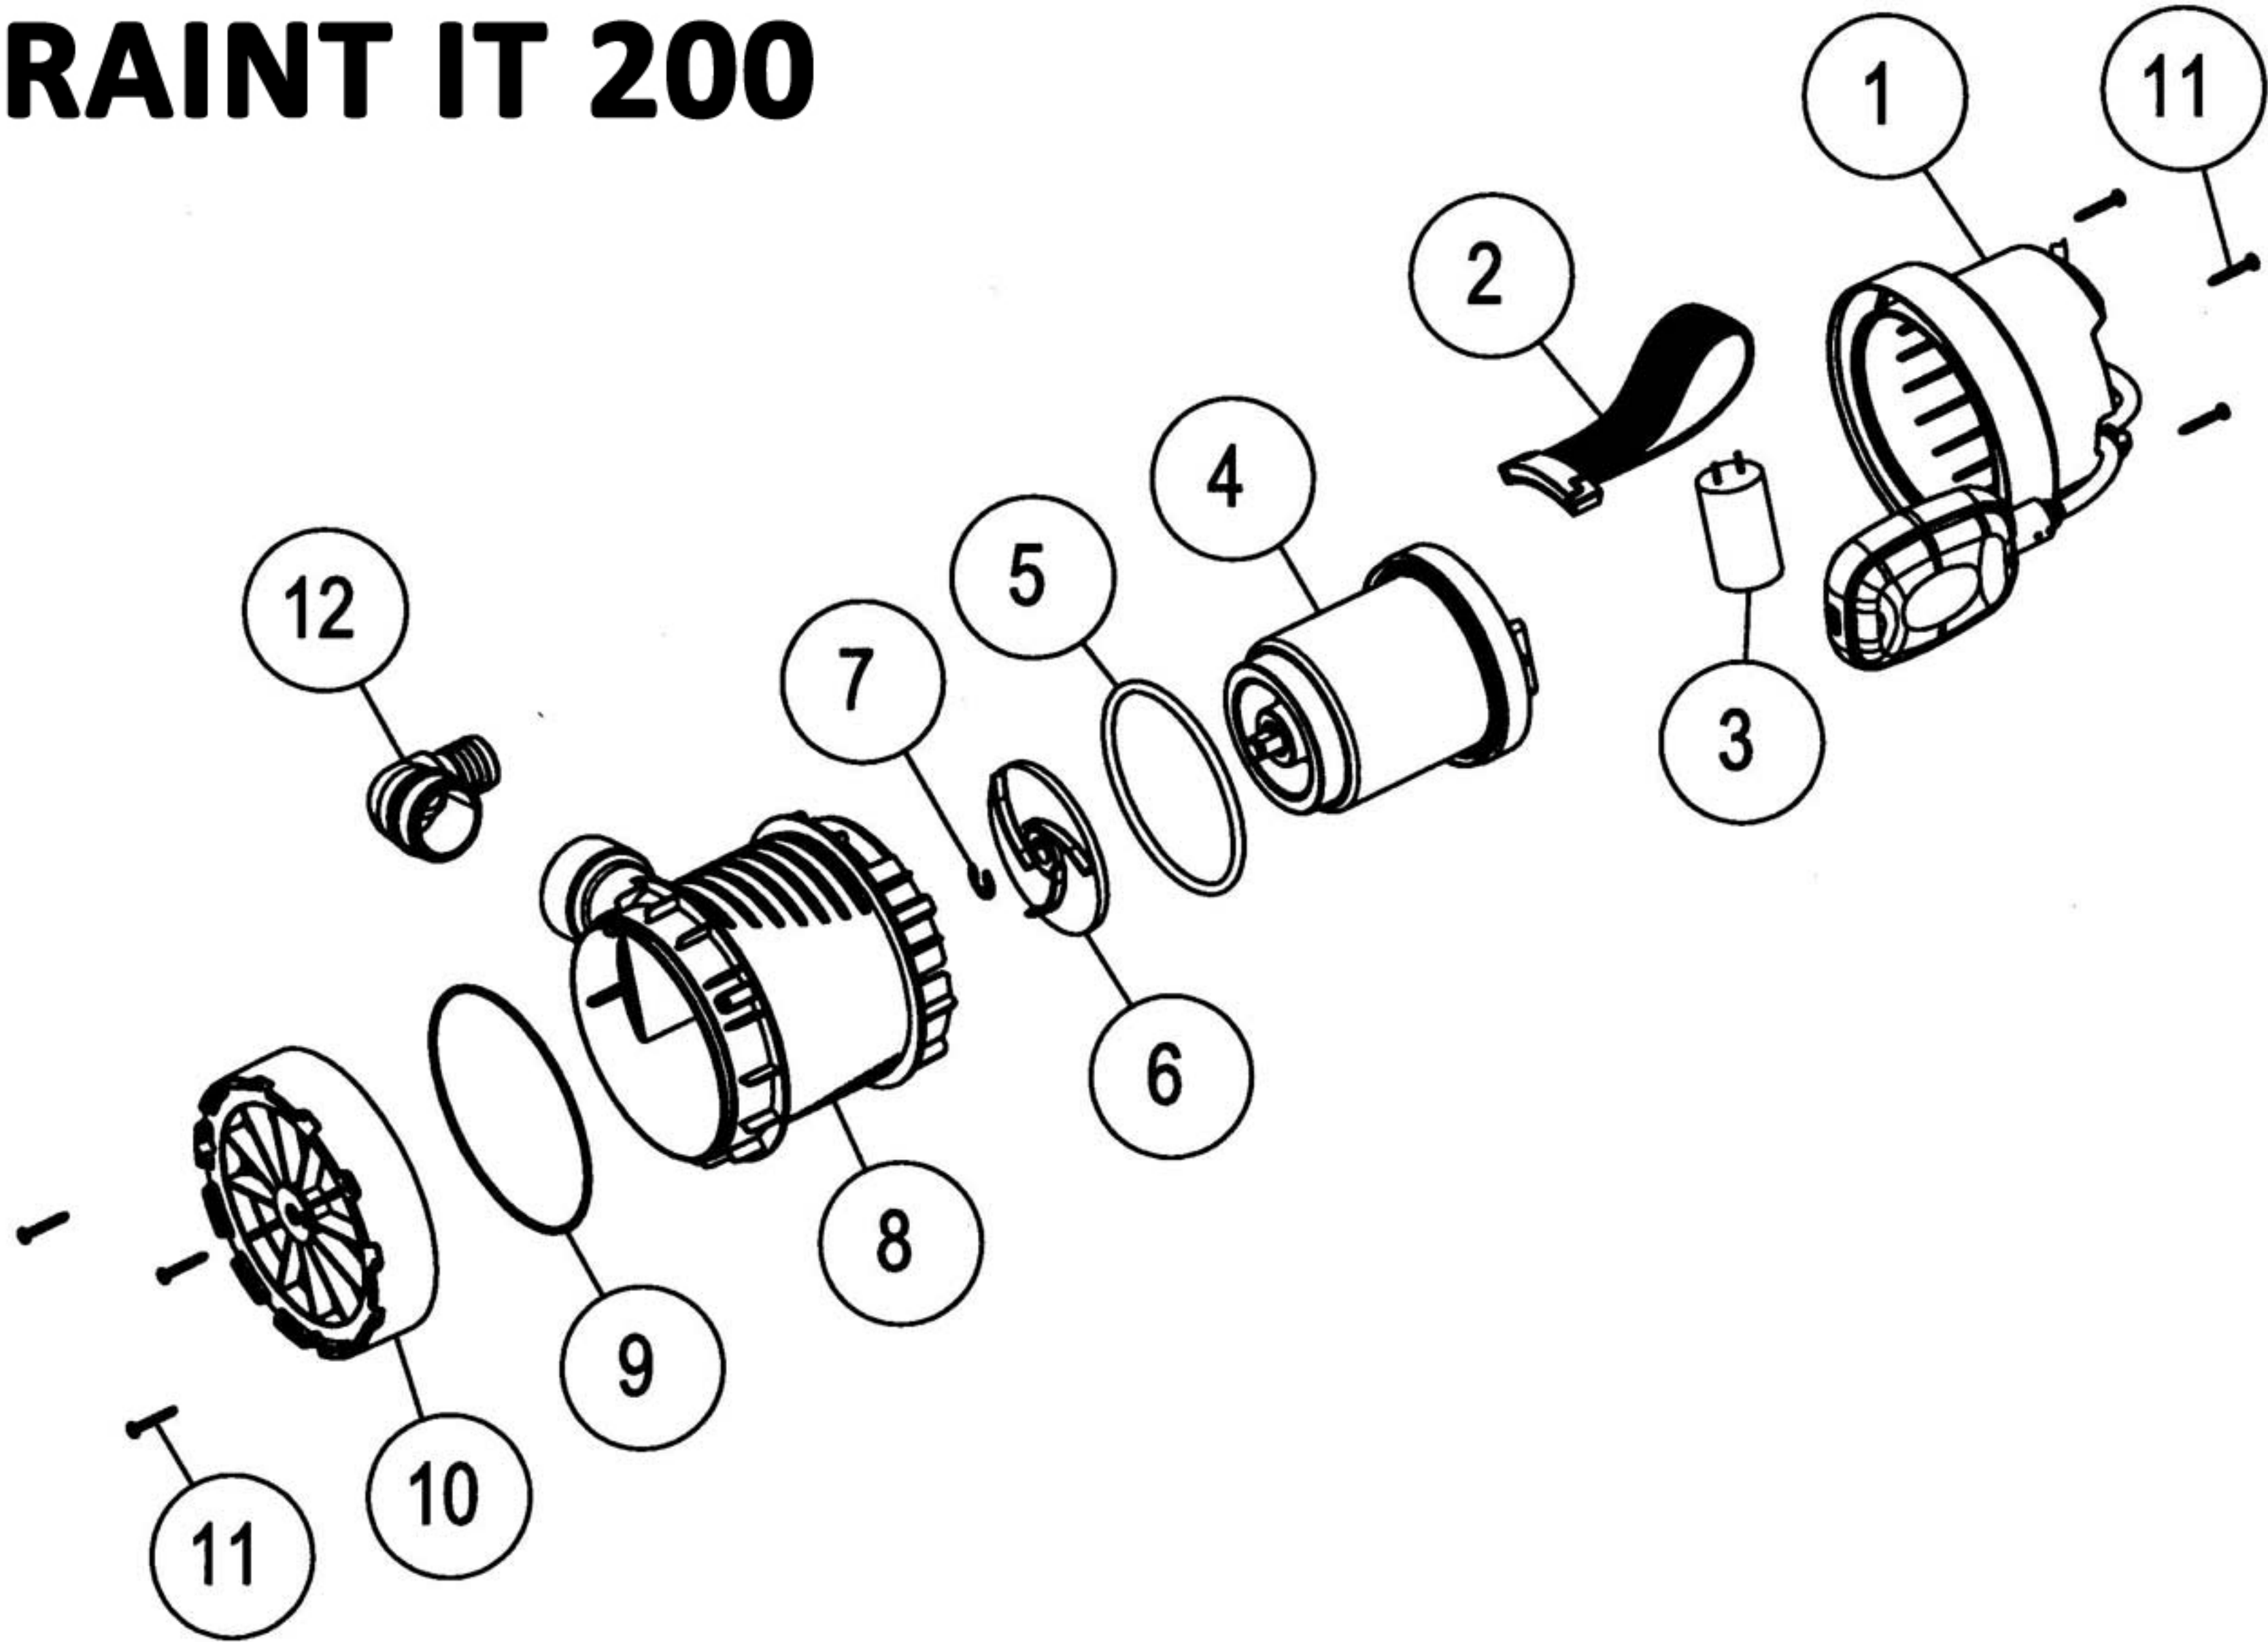

DRAINT IT 200

DRAINT IT 200

Modelo	Ref.	Art. Leader	Descrizione	Descripton
DRAIN.IT 200	1	S3600528	(PR) COPERCHIO CABLATO SCHUKO COMPLETO D-V	CAP
DRAIN.IT 200	2	P1510073	MANICO V-D 200/300/400 EPDM60	HANDLE
DRAIN.IT 200	3	P1360035	CONDENSATORE UF4 V450 2 CAV. L.230 ROSSO	CAPACITOR
DRAIN.IT 200	4	S3600529	(PR) MOTORE COMPLETO 4 FILI H25 CON O-RING	MOTOR
DRAIN.IT 200	5	P1200165	GUARN. OR 6400 101X5.34 NBR70	JOINT
DRAIN.IT 200	6	S3501382	GIRANTE D-200	IMPELLER
DRAIN.IT 200	7	P1120086	ANELLO BENZING D.9 UNI 7434-75 INOX A2	BENZING RING
DRAIN.IT 200	8	S3600531	(PR) CORPO POMPA DRAINIT 200 COMPLETO	PUMP HOUSING
DRAIN.IT 200	9	P1200166	GUARN. OR 3475 120.32X2.62 NBR70	JOINT
DRAIN.IT 200	10	S3501386	FILTRO POMPA D-200/300/400	FILTER
DRAIN.IT 200	11	P1100052	VITE TC+ PH (OPZIONALE PZ)3,5X25 INOX A2	SCREW
DRAIN.IT 200	12	S3501394	RACCORDO A GOMITO 1"1/4 GAS X 27MM	ELBOW